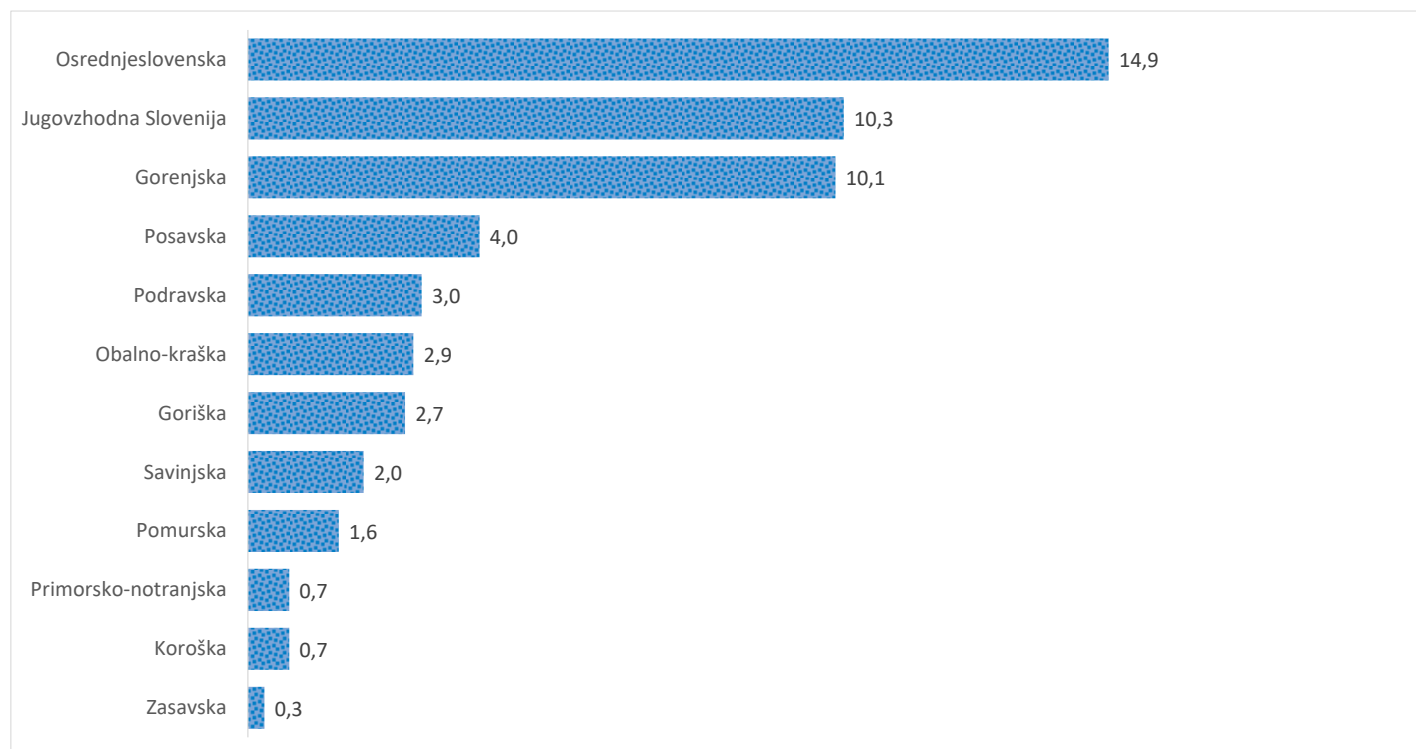

Kazalniki v skladu z odloki Vlade RS

Dnevno poročilo, stanje na dan 18. 07. 2021

Datum objave: 19. 07. 2021

Sedem dnevno število potrjenih primerov na 100.000 prebivalcev Slovenije po statističnih regijah, 18. 07. 2021

Sedem dnevno povprečno število potrjenih primerov na 100.000 prebivalcev Slovenije po statističnih regijah, 18. 07. 2021

Sedem dnevno povprečno število potrjenih primerov v Sloveniji po statističnih regijah, 18. 07. 2021

14 dnevno število potrjenih primerov na 100.000 prebivalcev Slovenije po statističnih regijah, 18. 07. 2021