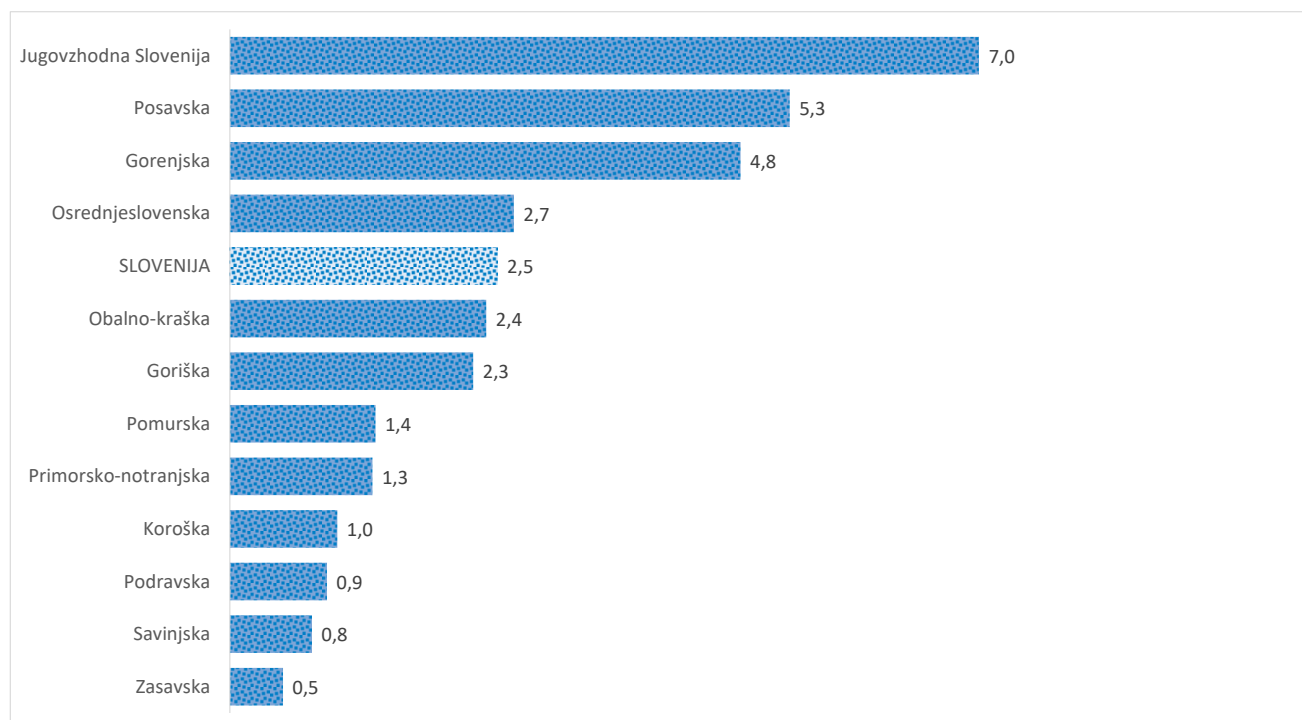

Kazalniki v skladu z odloki Vlade RS

Dnevno poročilo, stanje na dan 18. 07. 2021

Datum objave: 19. 07. 2021

Sedem dnevno število potrjenih primerov na 100.000 prebivalcev Slovenije po statističnih regijah, 18. 07. 2021

Sedem dnevno povprečno število potrjenih primerov na 100.000 prebivalcev Slovenije po statističnih regijah, 18. 07. 2021

Sedem dnevno povprečno število potrjenih primerov v Sloveniji po statističnih regijah, 18. 07. 2021

14 dnevno število potrjenih primerov na 100.000 prebivalcev Slovenije po statističnih regijah, 18. 07. 2021