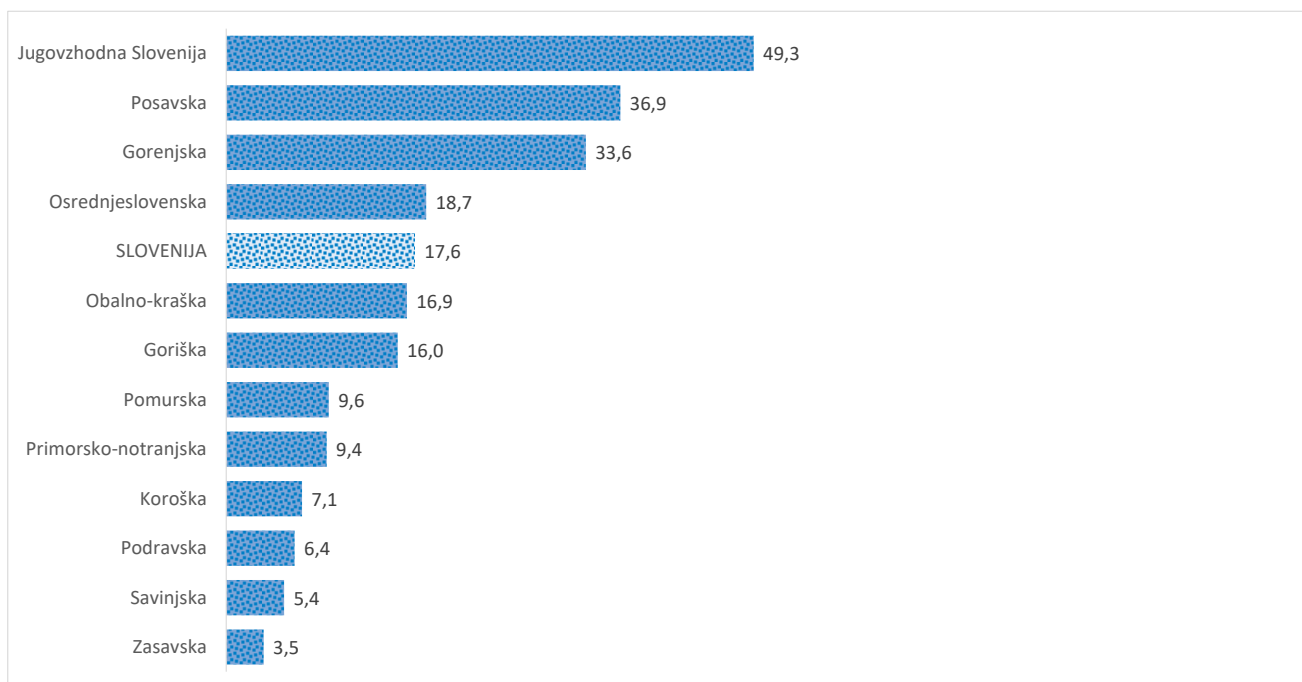

Kazalniki v skladu z odloki Vlade RS

Dnevno poročilo, stanje na dan 18. 07. 2021

Datum objave: 19. 07. 2021

Sedem dnevno število potrjenih primerov na 100.000 prebivalcev Slovenije po statističnih regijah, 18. 07. 2021

Sedem dnevno povprečno število potrjenih primerov na 100.000 prebivalcev Slovenije po statističnih regijah, 18. 07. 2021

Sedem dnevno povprečno število potrjenih primerov v Sloveniji po statističnih regijah, 18. 07. 2021

14 dnevno število potrjenih primerov na 100.000 prebivalcev Slovenije po statističnih regijah, 18. 07. 2021