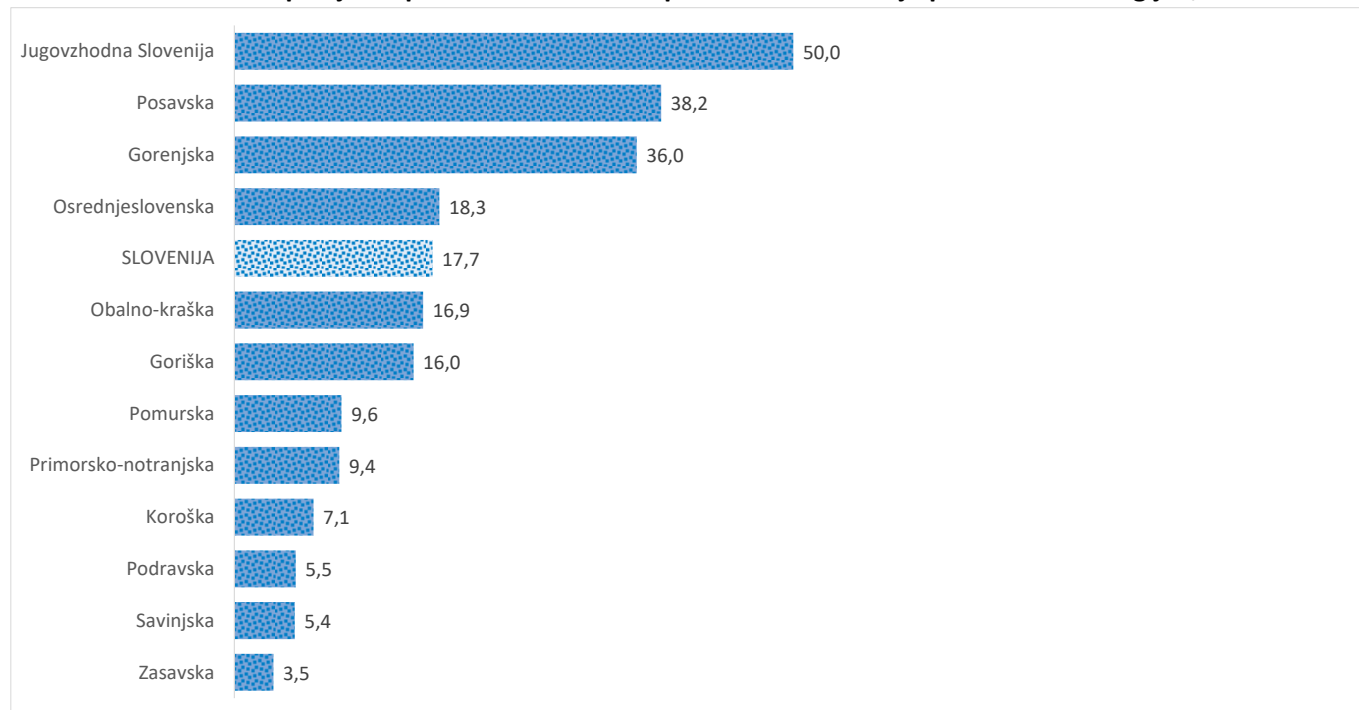

## Kazalniki v skladu z odloki Vlade RS

Dnevno poročilo, stanje na dan 17. 07. 2021

Datum objave: 18. 07. 2021

### Sedem dnevno število potrjenih primerov na 100.000 prebivalcev Slovenije po statističnih regijah, 17. 07. 2021

### Sedem dnevno povprečno število potrjenih primerov na 100.000 prebivalcev Slovenije po statističnih regijah, 17. 07. 2021