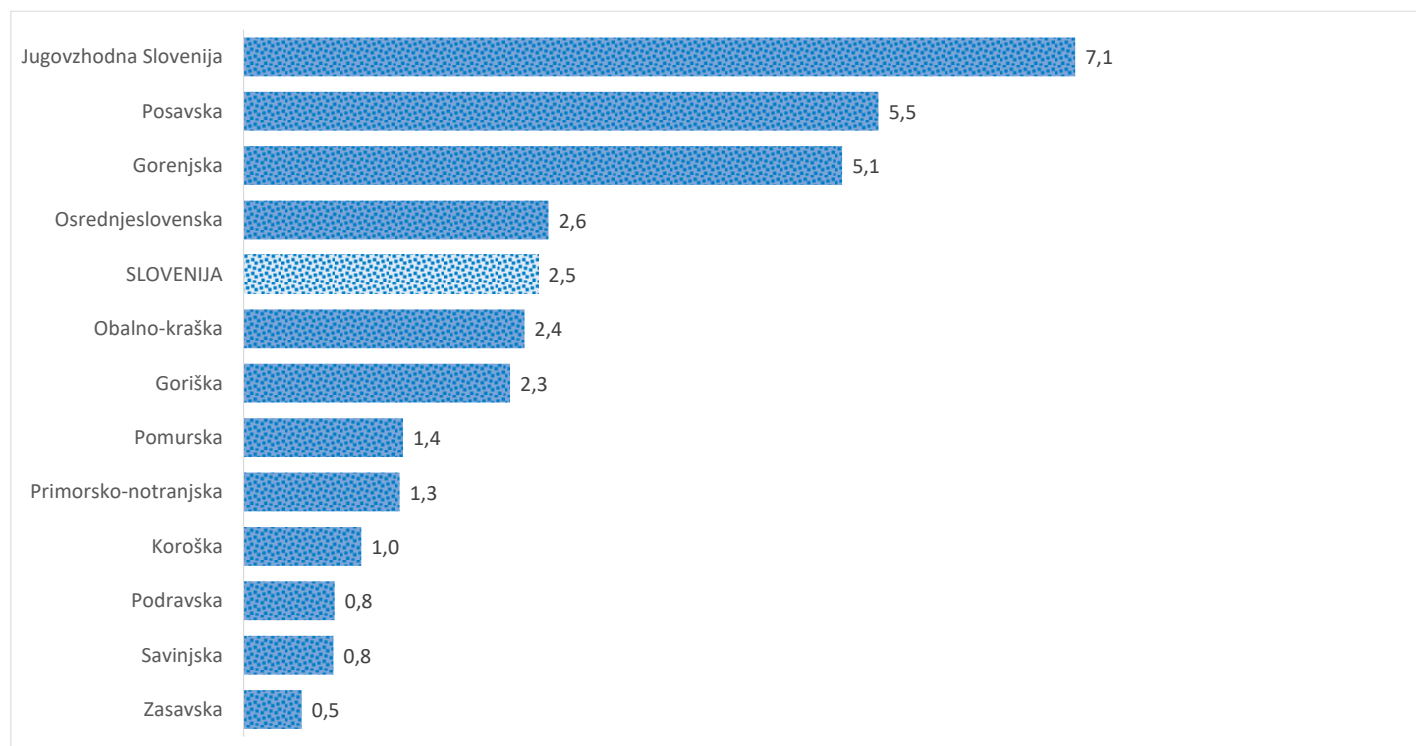

### Sedem dnevno število potrjenih primerov na 100.000 prebivalcev Slovenije po statističnih regijah, 17. 07. 2021

### Sedem dnevno povprečno število potrjenih primerov na 100.000 prebivalcev Slovenije po statističnih regijah, 17. 07. 2021