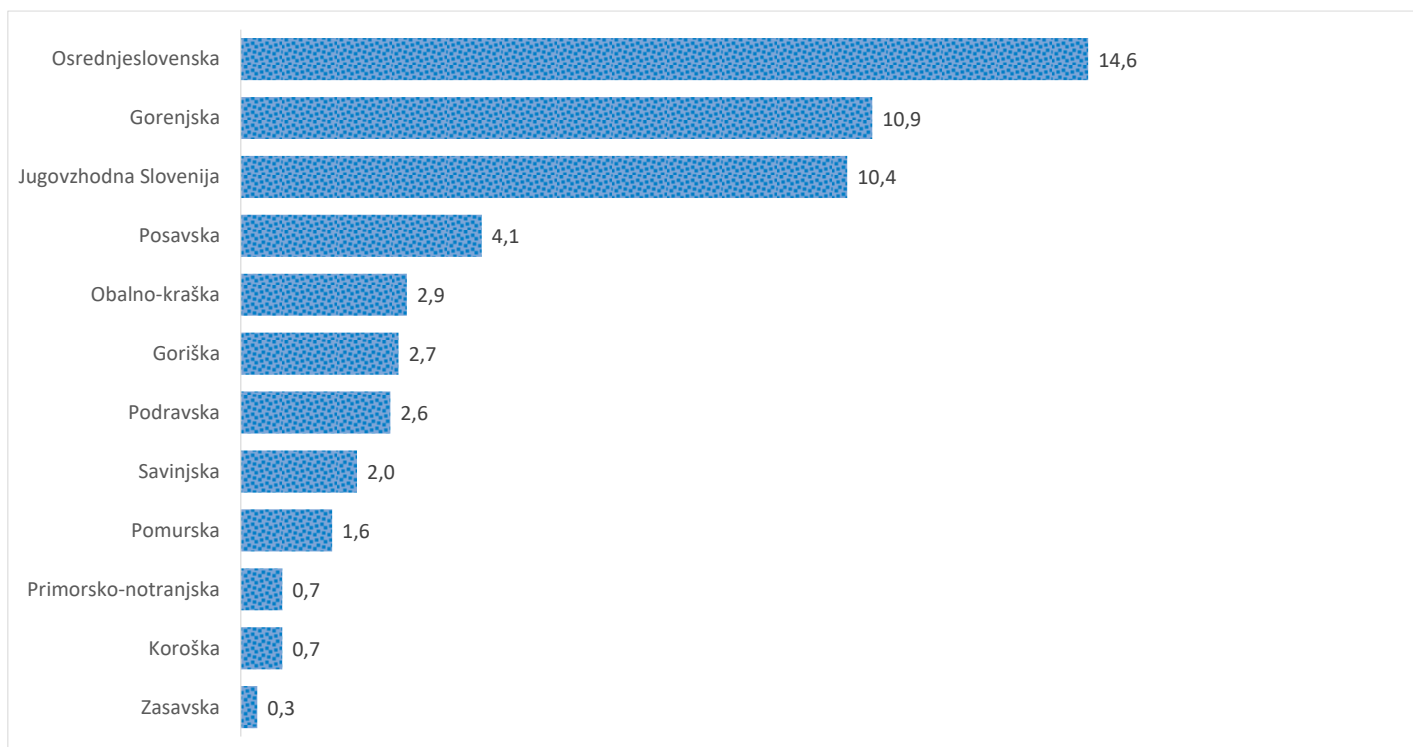

Sedem dnevno povprečno število potrjenih primerov v Sloveniji po statističnih regijah, 17. 07. 2021