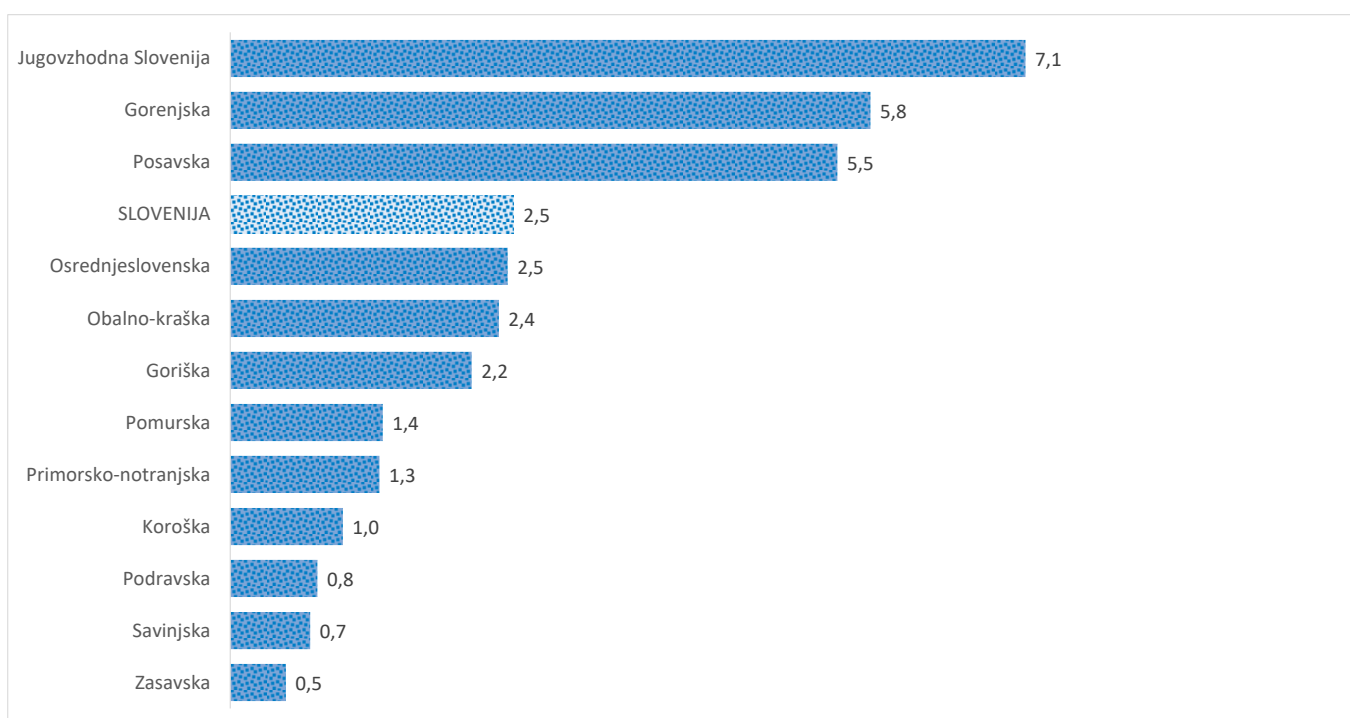

### Sedem dnevno število potrjenih primerov na 100.000 prebivalcev Slovenije po statističnih regijah, 16. 07. 2021

### Sedem dnevno povprečno število potrjenih primerov na 100.000 prebivalcev Slovenije po statističnih regijah, 16. 07. 2021