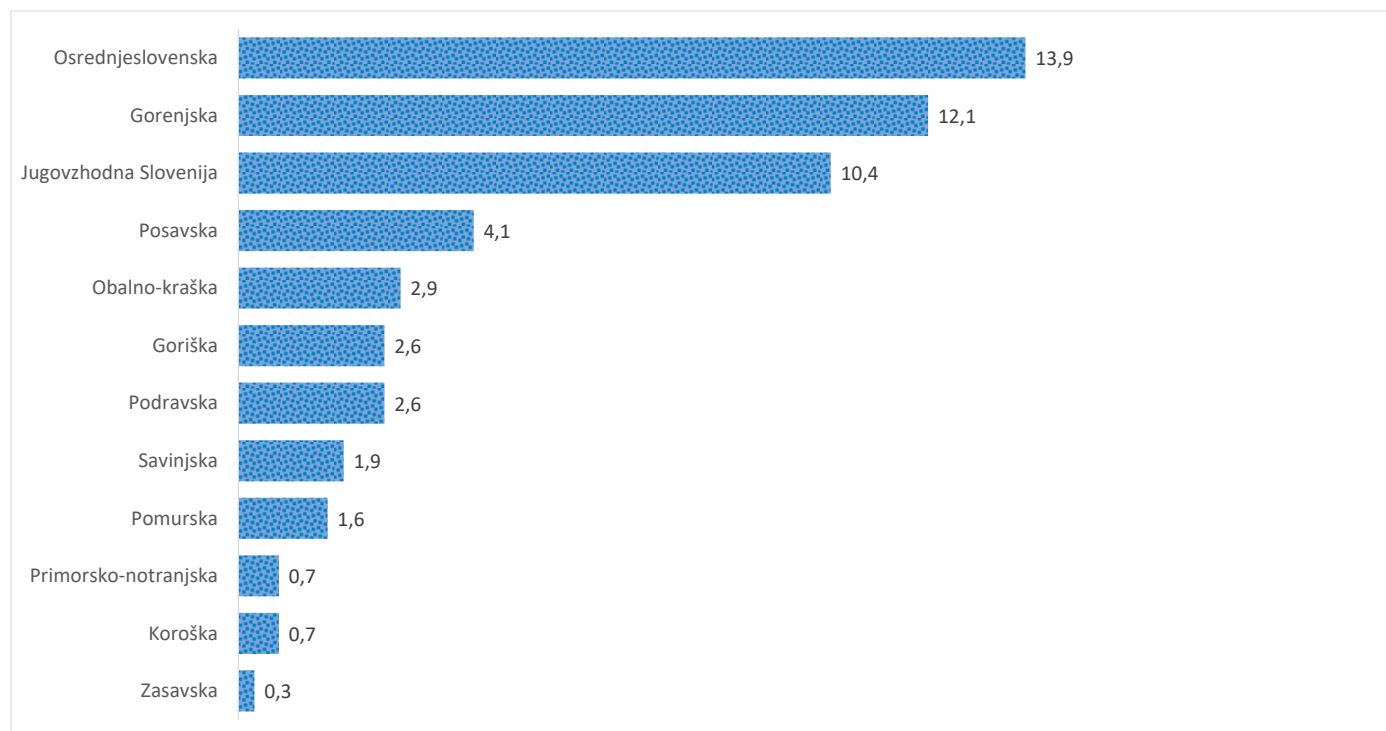

Sedem dnevno povprečno število potrjenih primerov v Sloveniji po statističnih regijah, 16. 07. 2021