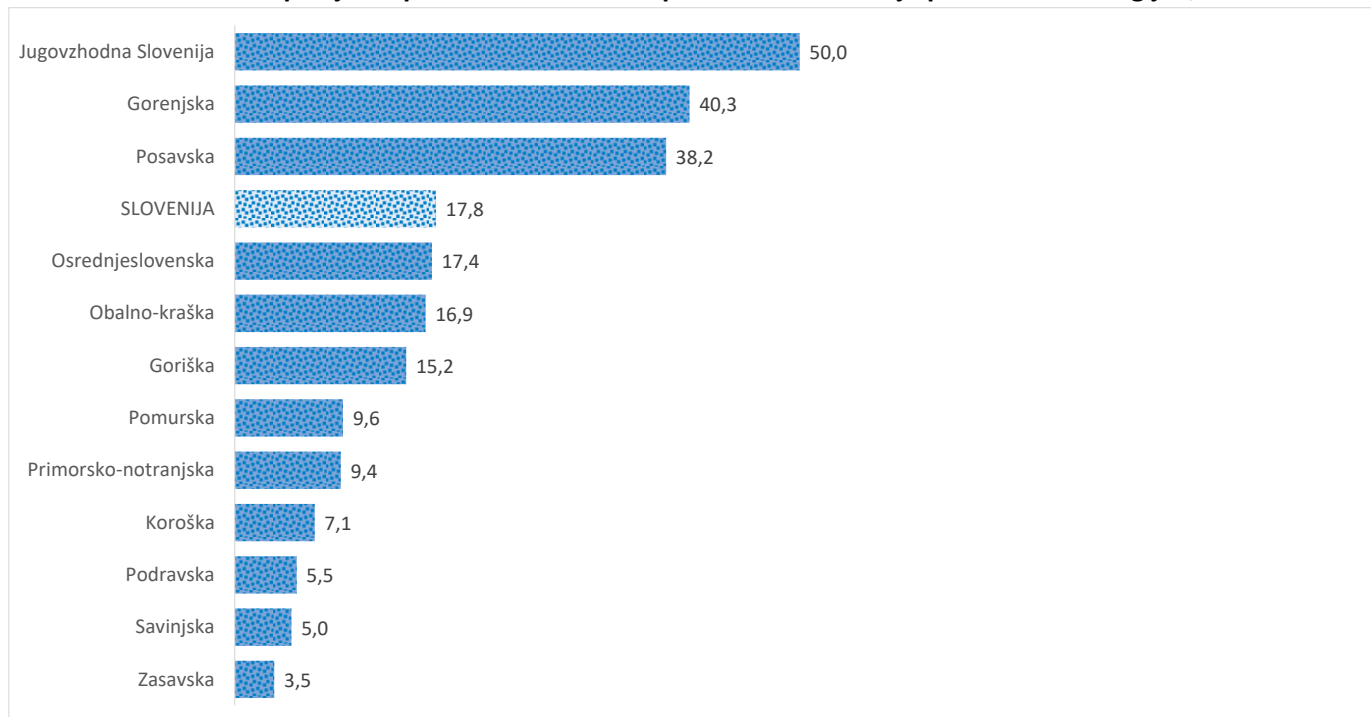

### Sedem dnevno število potrjenih primerov na 100.000 prebivalcev Slovenije po statističnih regijah, 16. 07. 2021

### Sedem dnevno povprečno število potrjenih primerov na 100.000 prebivalcev Slovenije po statističnih regijah, 16. 07. 2021