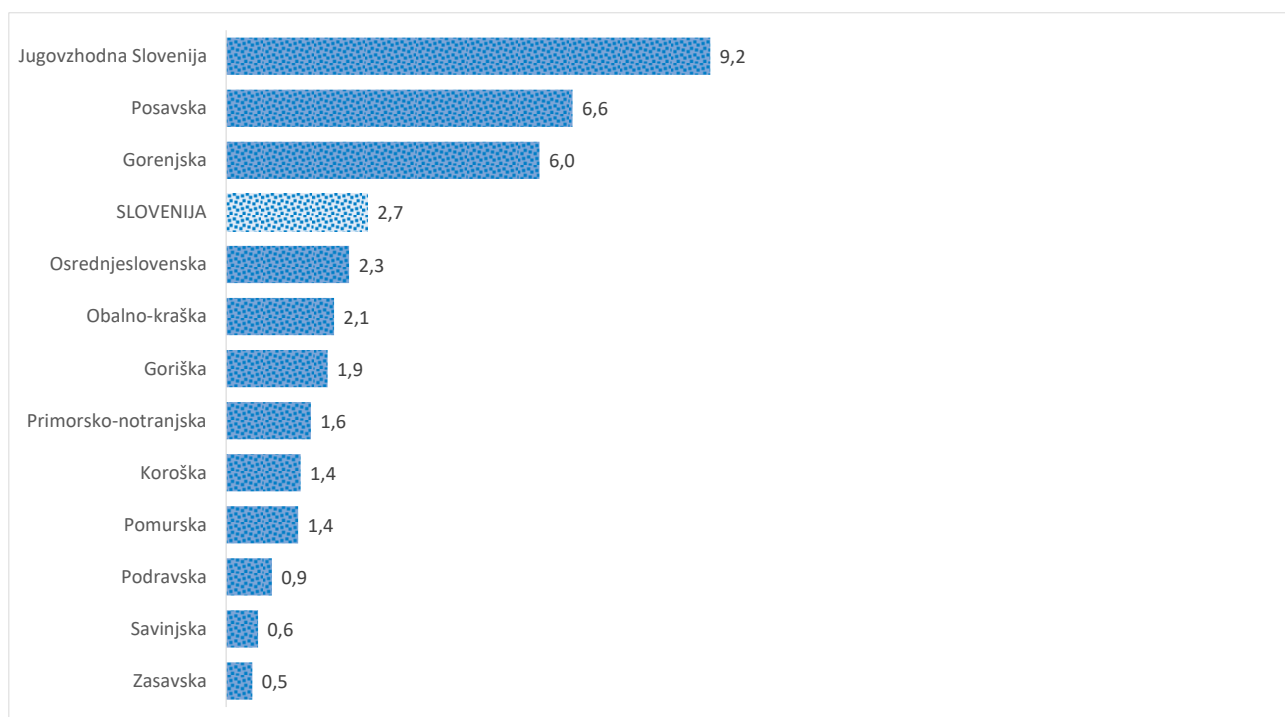

### Sedem dnevno število potrjenih primerov na 100.000 prebivalcev Slovenije po statističnih regijah, 15. 07. 2021

### Sedem dnevno povprečno število potrjenih primerov na 100.000 prebivalcev Slovenije po statističnih regijah, 15. 07. 2021