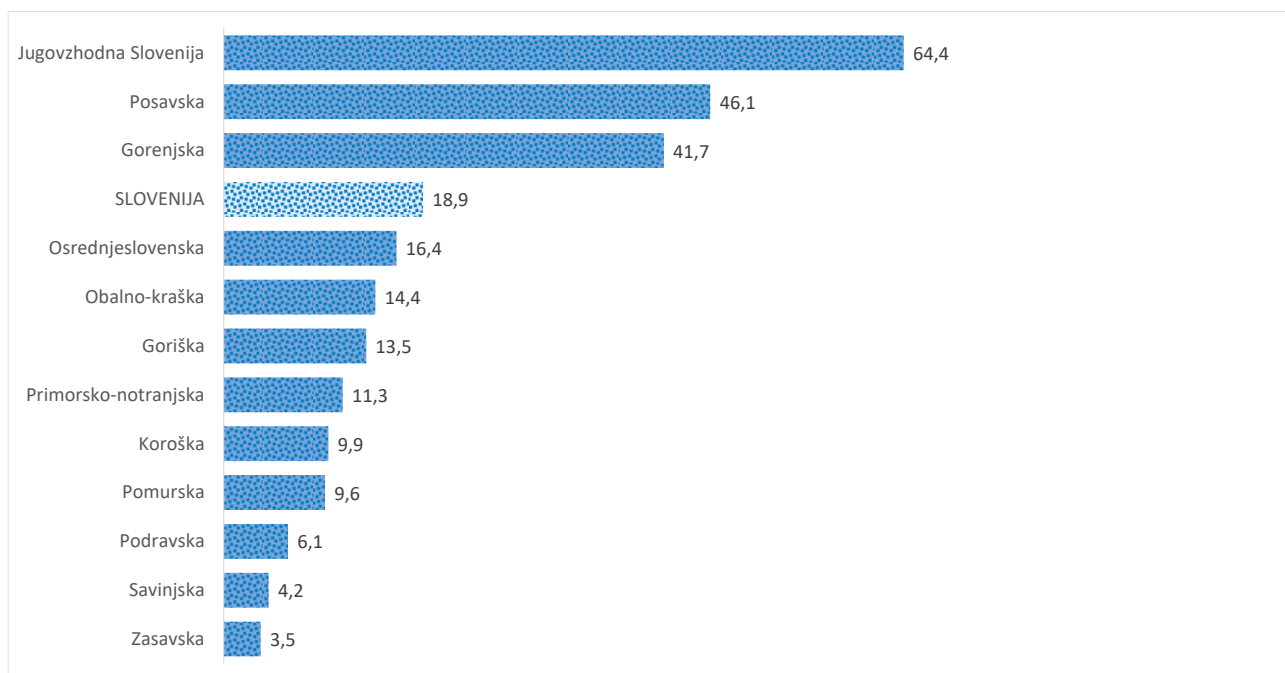

### Sedem dnevno število potrjenih primerov na 100.000 prebivalcev Slovenije po statističnih regijah, 15. 07. 2021

### Sedem dnevno povprečno število potrjenih primerov na 100.000 prebivalcev Slovenije po statističnih regijah, 15. 07. 2021