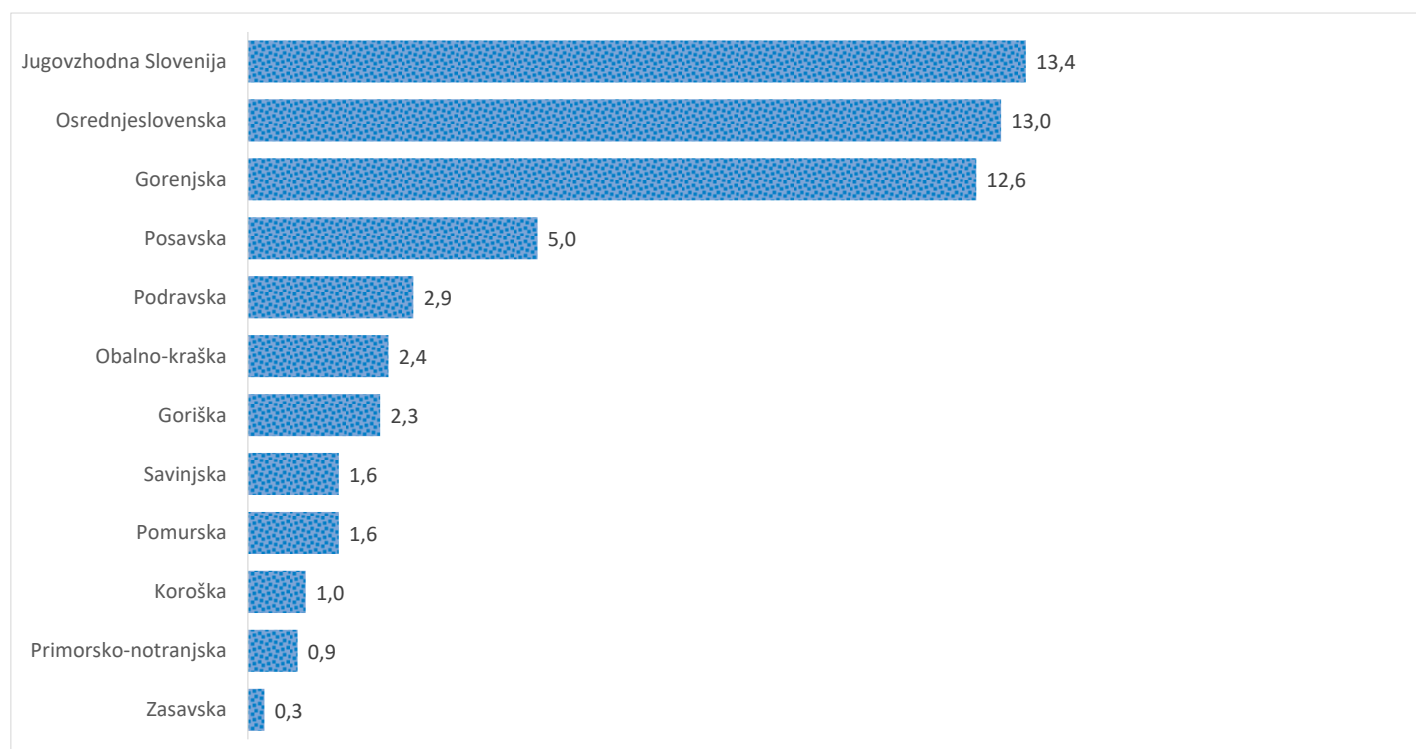

Sedem dnevno povprečno število potrjenih primerov v Sloveniji po statističnih regijah, 15. 07. 2021