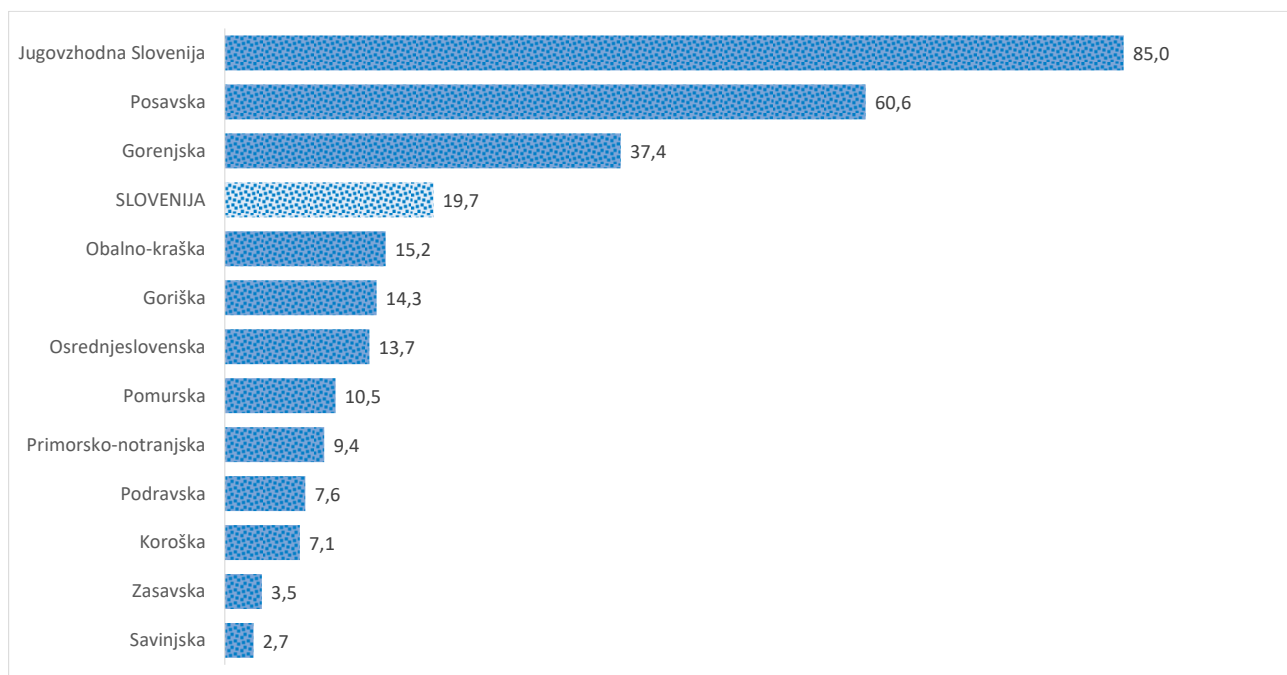

Kazalniki v skladu z odloki Vlade RS

Dnevno poročilo, stanje na dan 14. 07. 2021

Datum objave: 15. 07. 2021

Sedem dnevno število potrjenih primerov na 100.000 prebivalcev Slovenije po statističnih regijah, 14. 07. 2021

Sedem dnevno povprečno število potrjenih primerov na 100.000 prebivalcev Slovenije po statističnih regijah, 14. 07. 2021

Sedem dnevno povprečno število potrjenih primerov v Sloveniji po statističnih regijah, 14. 07. 2021

14 dnevno število potrjenih primerov na 100.000 prebivalcev Slovenije po statističnih regijah, 14. 07. 2021