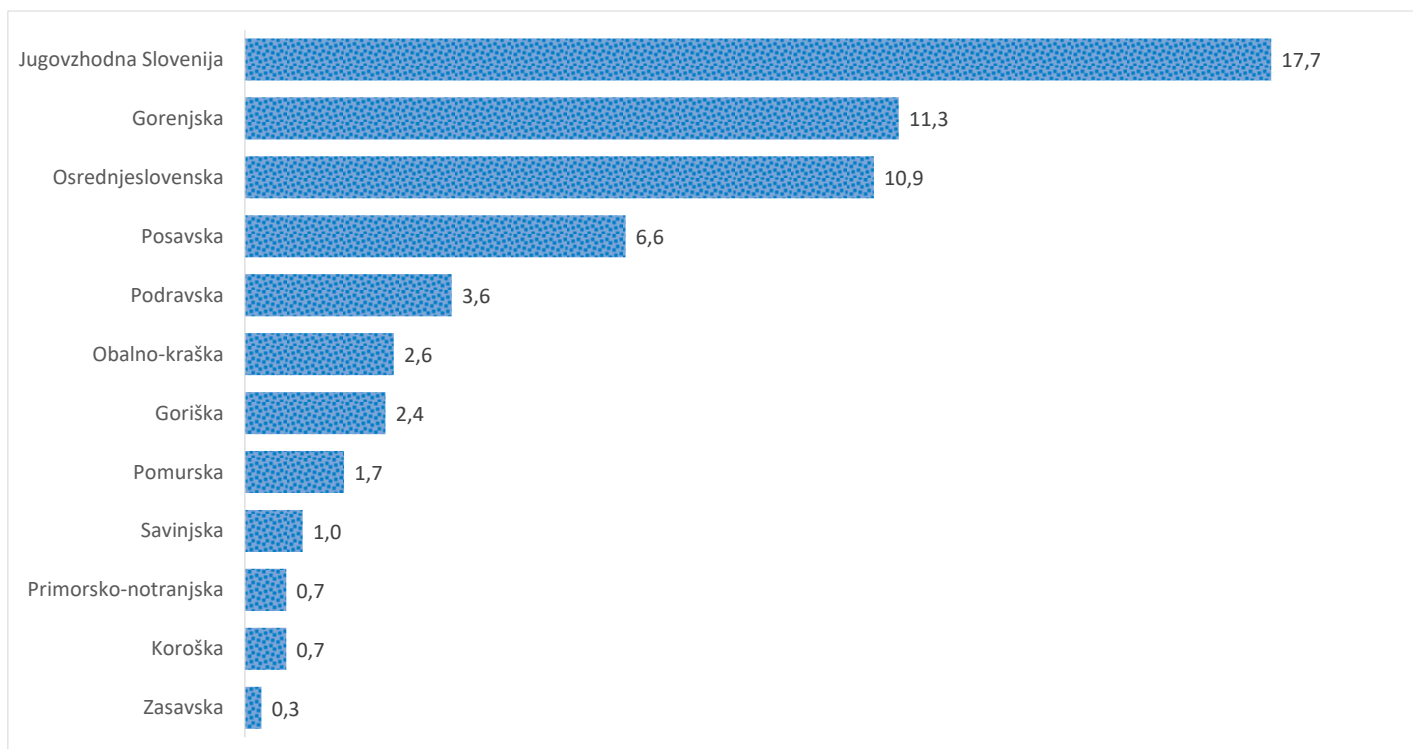

Kazalniki v skladu z odloki Vlade RS

Dnevno poročilo, stanje na dan 14. 07. 2021

Datum objave: 15. 07. 2021

Sedem dnevno število potrjenih primerov na 100.000 prebivalcev Slovenije po statističnih regijah, 14. 07. 2021

Sedem dnevno povprečno število potrjenih primerov na 100.000 prebivalcev Slovenije po statističnih regijah, 14. 07. 2021

Sedem dnevno povprečno število potrjenih primerov v Sloveniji po statističnih regijah, 14. 07. 2021

14 dnevno število potrjenih primerov na 100.000 prebivalcev Slovenije po statističnih regijah, 14. 07. 2021