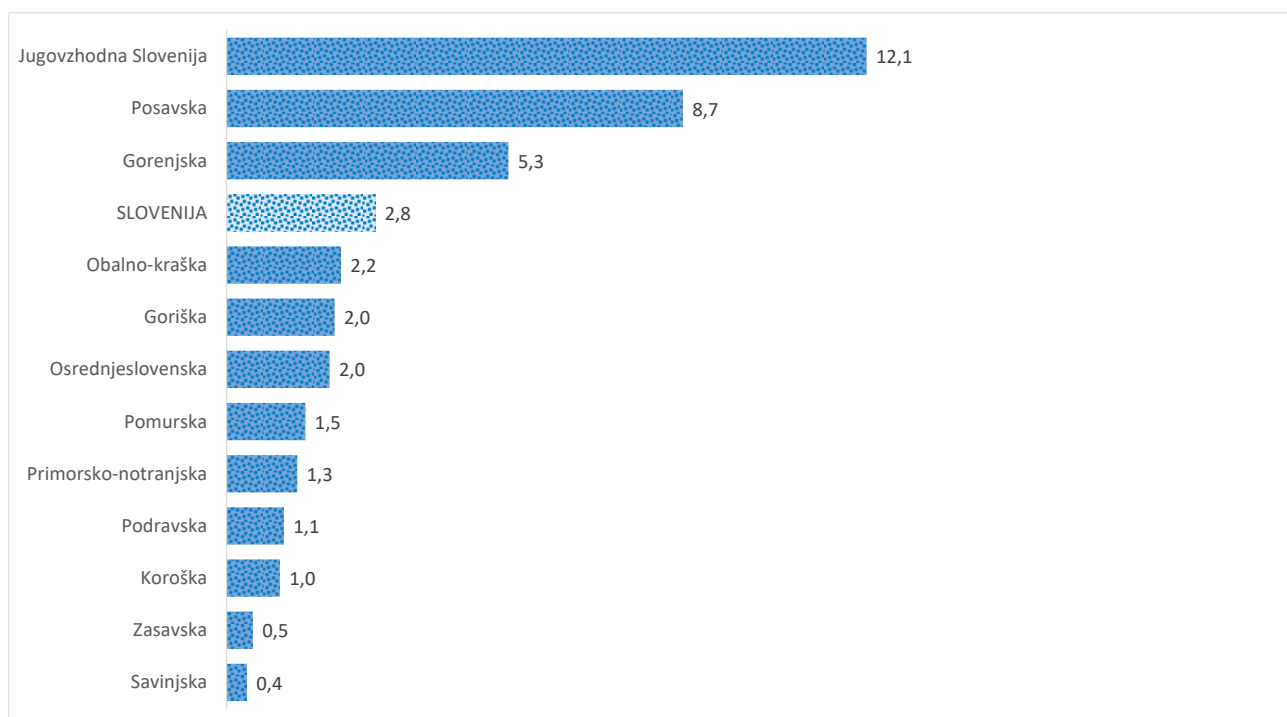

Kazalniki v skladu z odloki Vlade RS

Dnevno poročilo, stanje na dan 14. 07. 2021

Datum objave: 15. 07. 2021

Sedem dnevno število potrjenih primerov na 100.000 prebivalcev Slovenije po statističnih regijah, 14. 07. 2021

Sedem dnevno povprečno število potrjenih primerov na 100.000 prebivalcev Slovenije po statističnih regijah, 14. 07. 2021

Sedem dnevno povprečno število potrjenih primerov v Sloveniji po statističnih regijah, 14. 07. 2021

14 dnevno število potrjenih primerov na 100.000 prebivalcev Slovenije po statističnih regijah, 14. 07. 2021