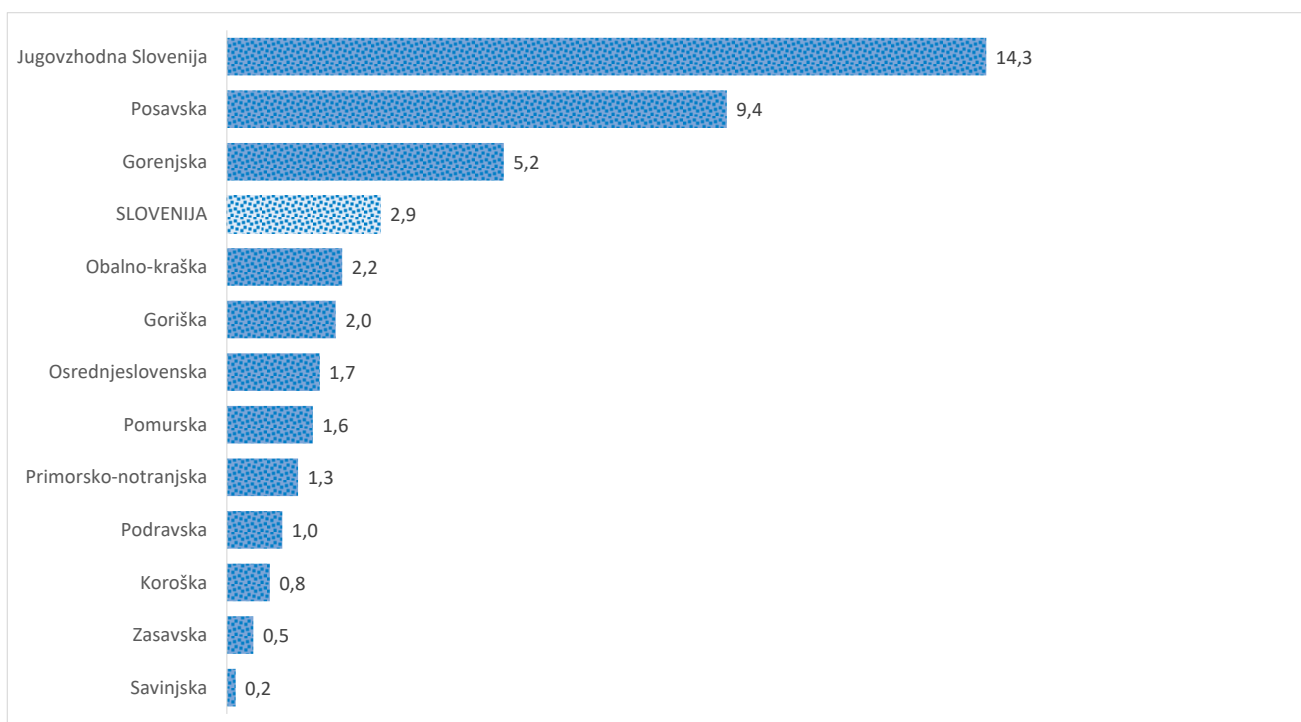

Kazalniki v skladu z odloki Vlade RS

Dnevno poročilo, stanje na dan 13. 07. 2021

Datum objave: 14. 07. 2021

Sedem dnevno število potrjenih primerov na 100.000 prebivalcev Slovenije po statističnih regijah, 13. 07. 2021

Sedem dnevno povprečno število potrjenih primerov na 100.000 prebivalcev Slovenije po statističnih regijah, 13. 07. 2021

Sedem dnevno povprečno število potrjenih primerov v Sloveniji po statističnih regijah, 13. 07. 2021

14 dnevno število potrjenih primerov na 100.000 prebivalcev Slovenije po statističnih regijah, 13. 07. 2021