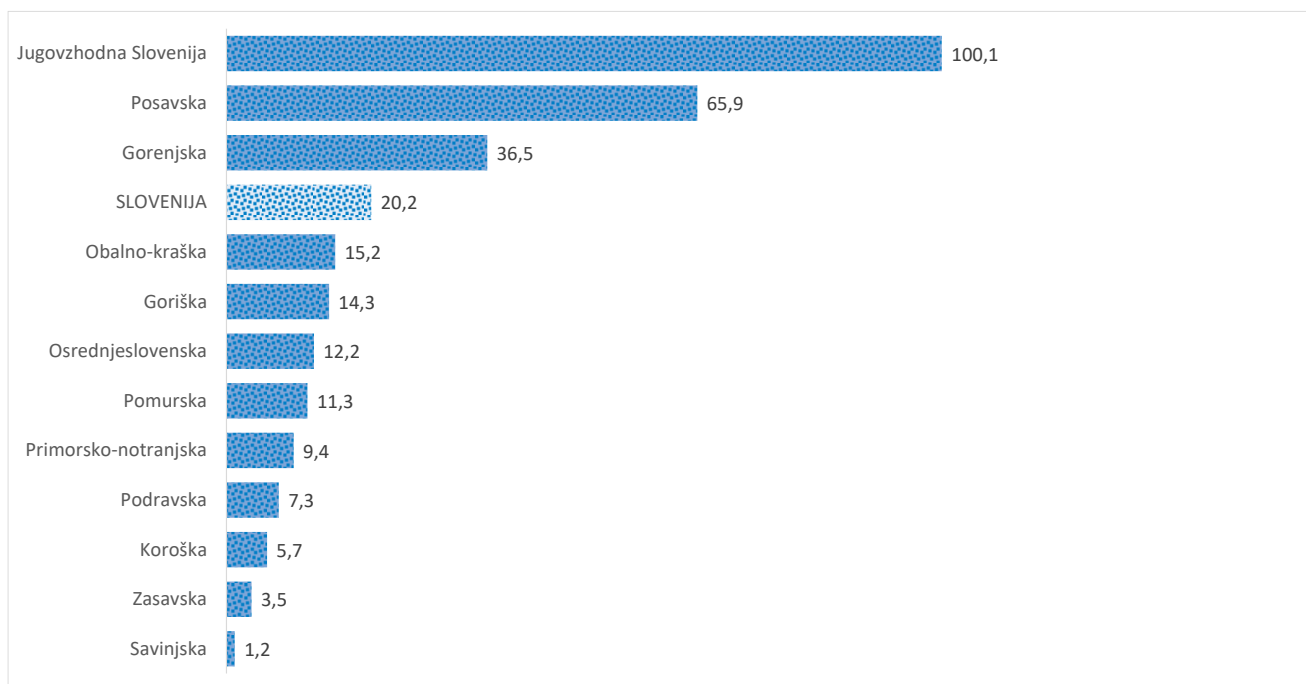

Kazalniki v skladu z odloki Vlade RS

Dnevno poročilo, stanje na dan 13. 07. 2021

Datum objave: 14. 07. 2021

Sedem dnevno število potrjenih primerov na 100.000 prebivalcev Slovenije po statističnih regijah, 13. 07. 2021

Sedem dnevno povprečno število potrjenih primerov na 100.000 prebivalcev Slovenije po statističnih regijah, 13. 07. 2021

Sedem dnevno povprečno število potrjenih primerov v Sloveniji po statističnih regijah, 13. 07. 2021

14 dnevno število potrjenih primerov na 100.000 prebivalcev Slovenije po statističnih regijah, 13. 07. 2021