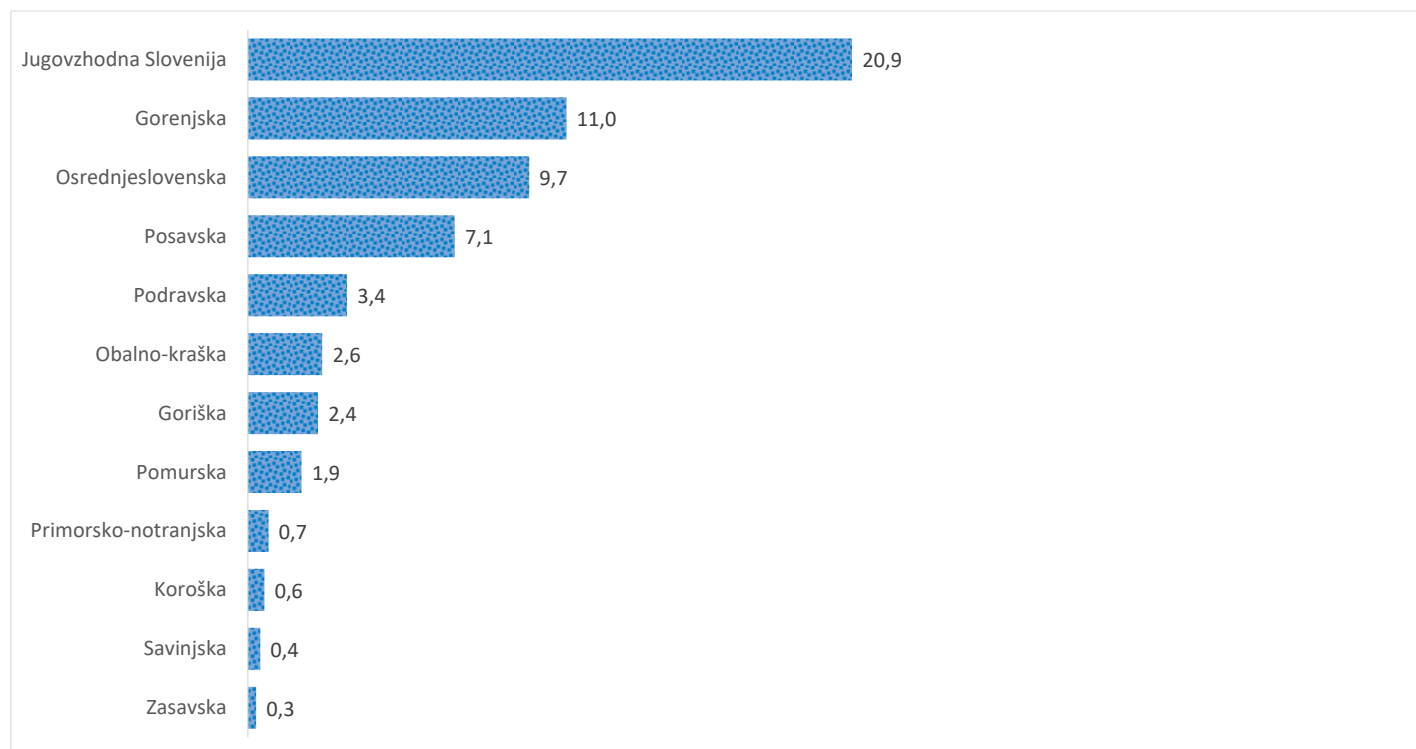

Kazalniki v skladu z odloki Vlade RS

Dnevno poročilo, stanje na dan 13. 07. 2021

Datum objave: 14. 07. 2021

Sedem dnevno število potrjenih primerov na 100.000 prebivalcev Slovenije po statističnih regijah, 13. 07. 2021

Sedem dnevno povprečno število potrjenih primerov na 100.000 prebivalcev Slovenije po statističnih regijah, 13. 07. 2021

Sedem dnevno povprečno število potrjenih primerov v Sloveniji po statističnih regijah, 13. 07. 2021

14 dnevno število potrjenih primerov na 100.000 prebivalcev Slovenije po statističnih regijah, 13. 07. 2021