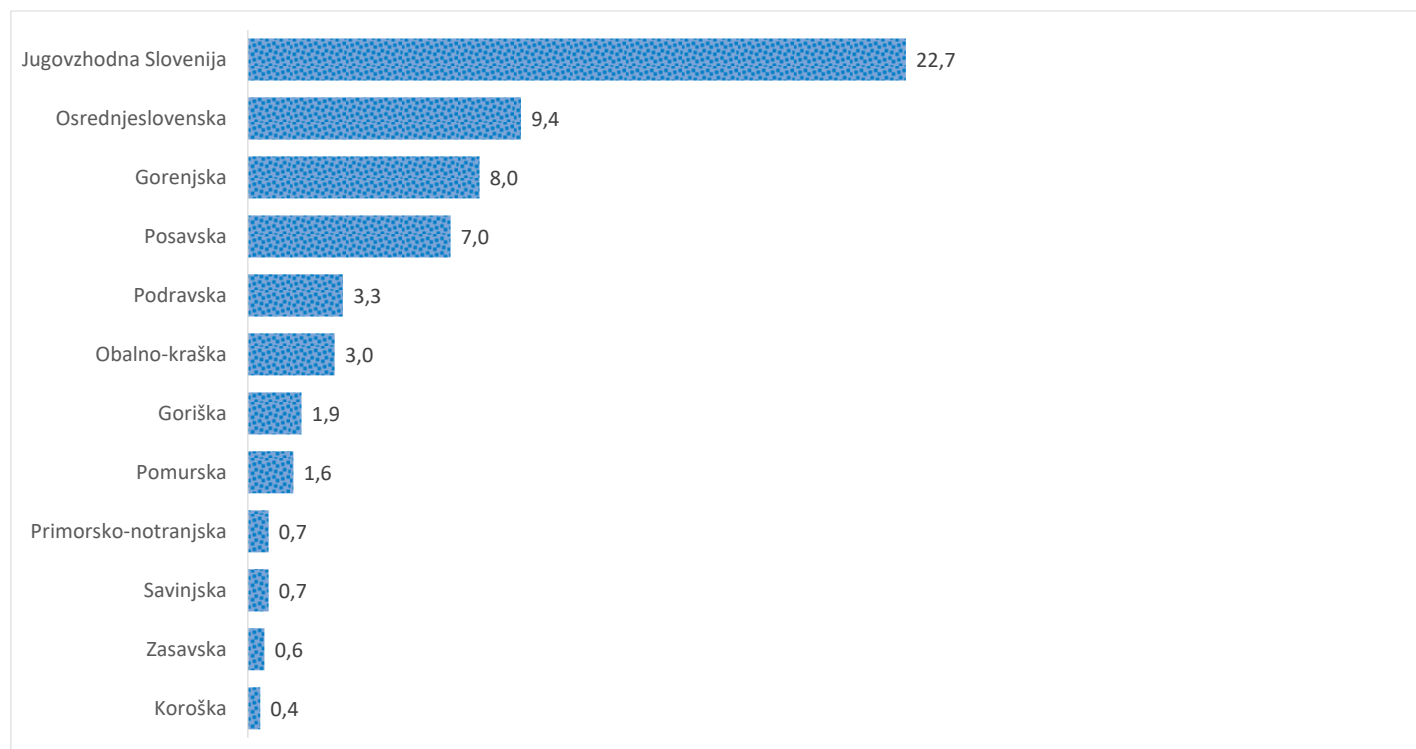

Sedem dnevno povprečno število potrjenih primerov v Sloveniji po statističnih regijah, 12. 07. 2021