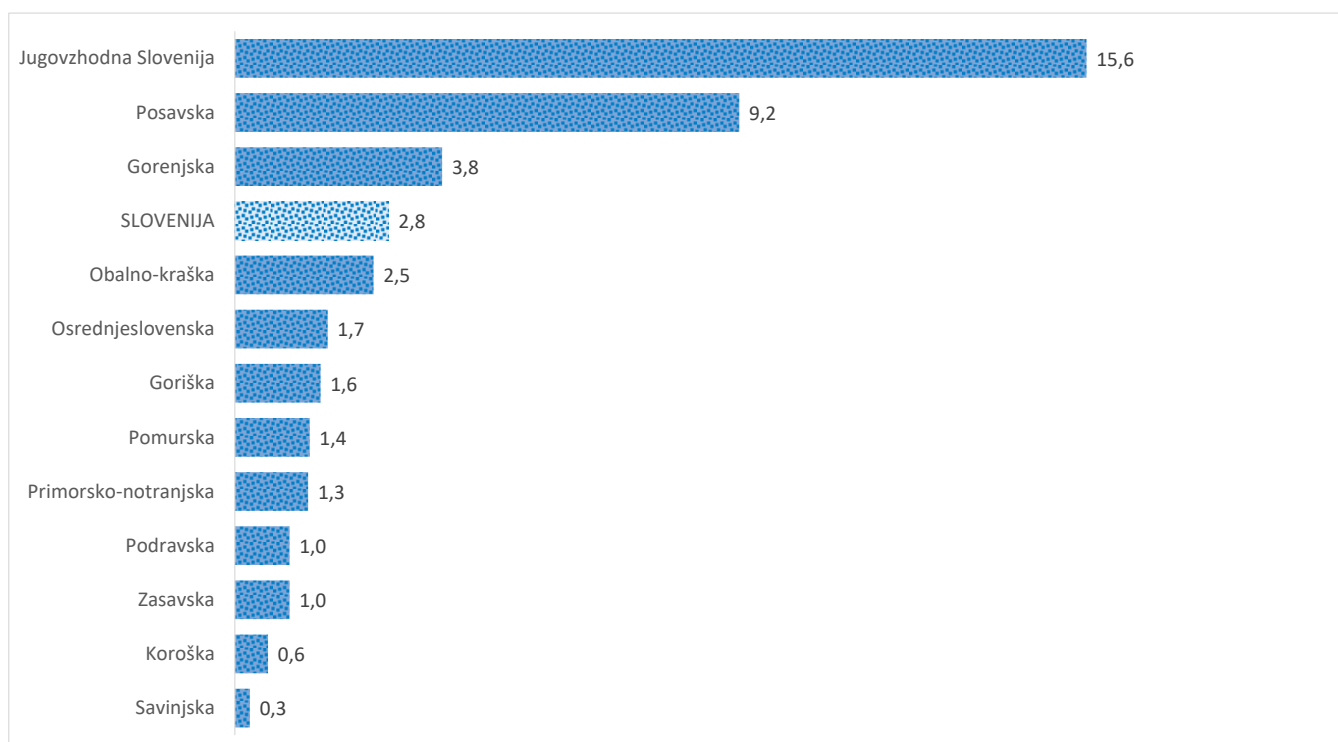

### Sedem dnevno število potrjenih primerov na 100.000 prebivalcev Slovenije po statističnih regijah, 12. 07. 2021

### Sedem dnevno povprečno število potrjenih primerov na 100.000 prebivalcev Slovenije po statističnih regijah, 12. 07. 2021