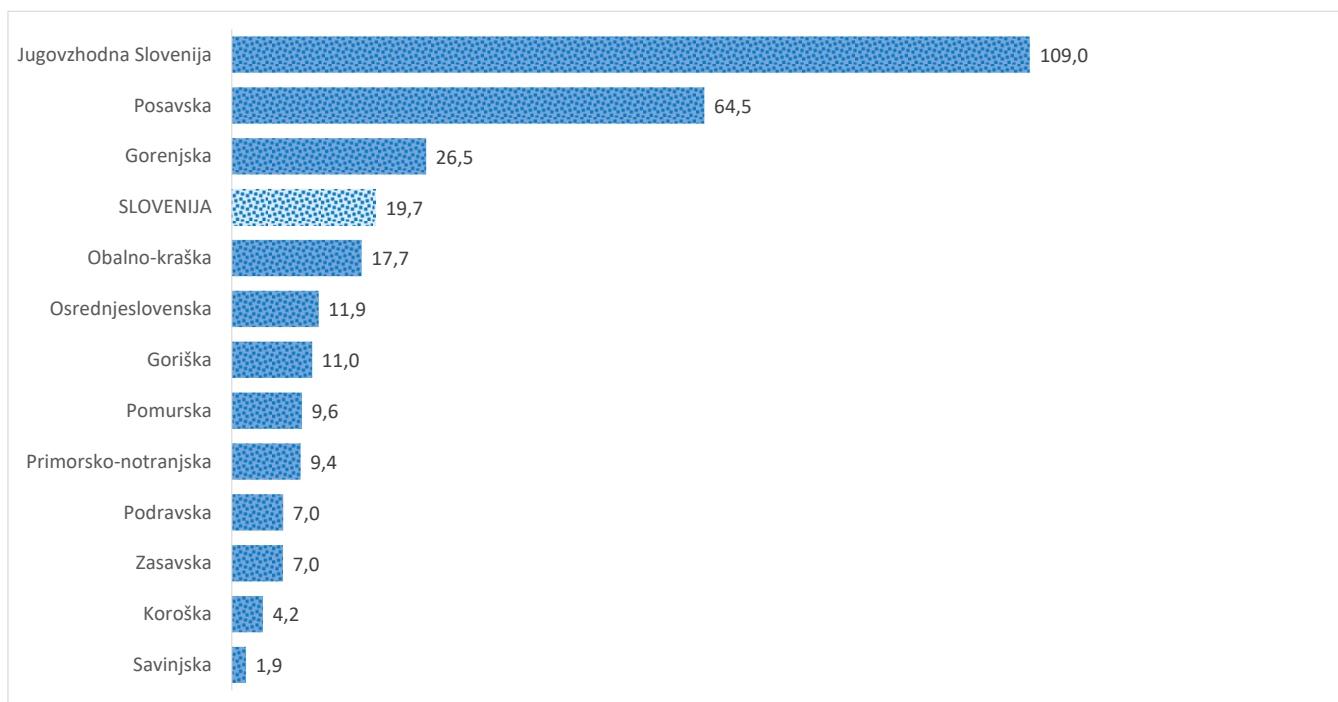

### Sedem dnevno število potrjenih primerov na 100.000 prebivalcev Slovenije po statističnih regijah, 12. 07. 2021

### Sedem dnevno povprečno število potrjenih primerov na 100.000 prebivalcev Slovenije po statističnih regijah, 12. 07. 2021