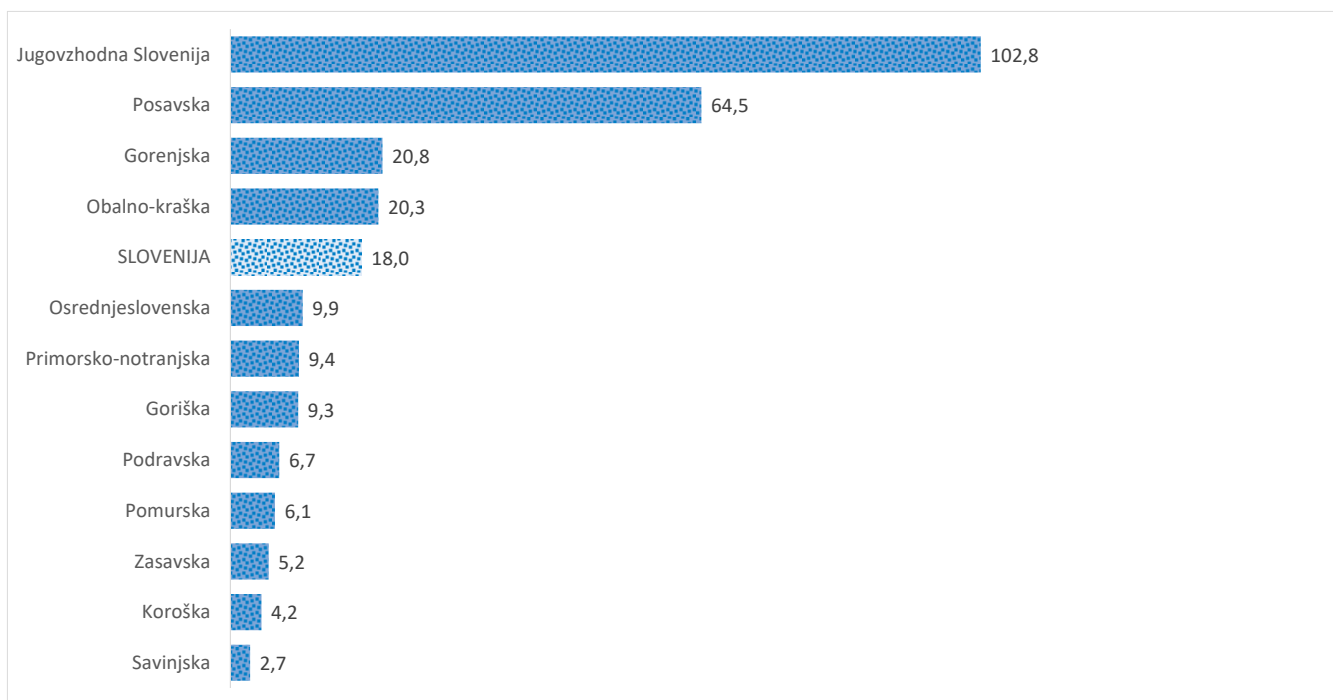

Kazalniki v skladu z odloki Vlade RS

Dnevno poročilo, stanje na dan 11. 07. 2021

Datum objave: 12. 07. 2021

Sedem dnevno število potrjenih primerov na 100.000 prebivalcev Slovenije po statističnih regijah, 11. 07. 2021

Sedem dnevno povprečno število potrjenih primerov na 100.000 prebivalcev Slovenije po statističnih regijah, 11. 07. 2021

Sedem dnevno povprečno število potrjenih primerov v Sloveniji po statističnih regijah, 11. 07. 2021

14 dnevno število potrjenih primerov na 100.000 prebivalcev Slovenije po statističnih regijah, 11. 07. 2021