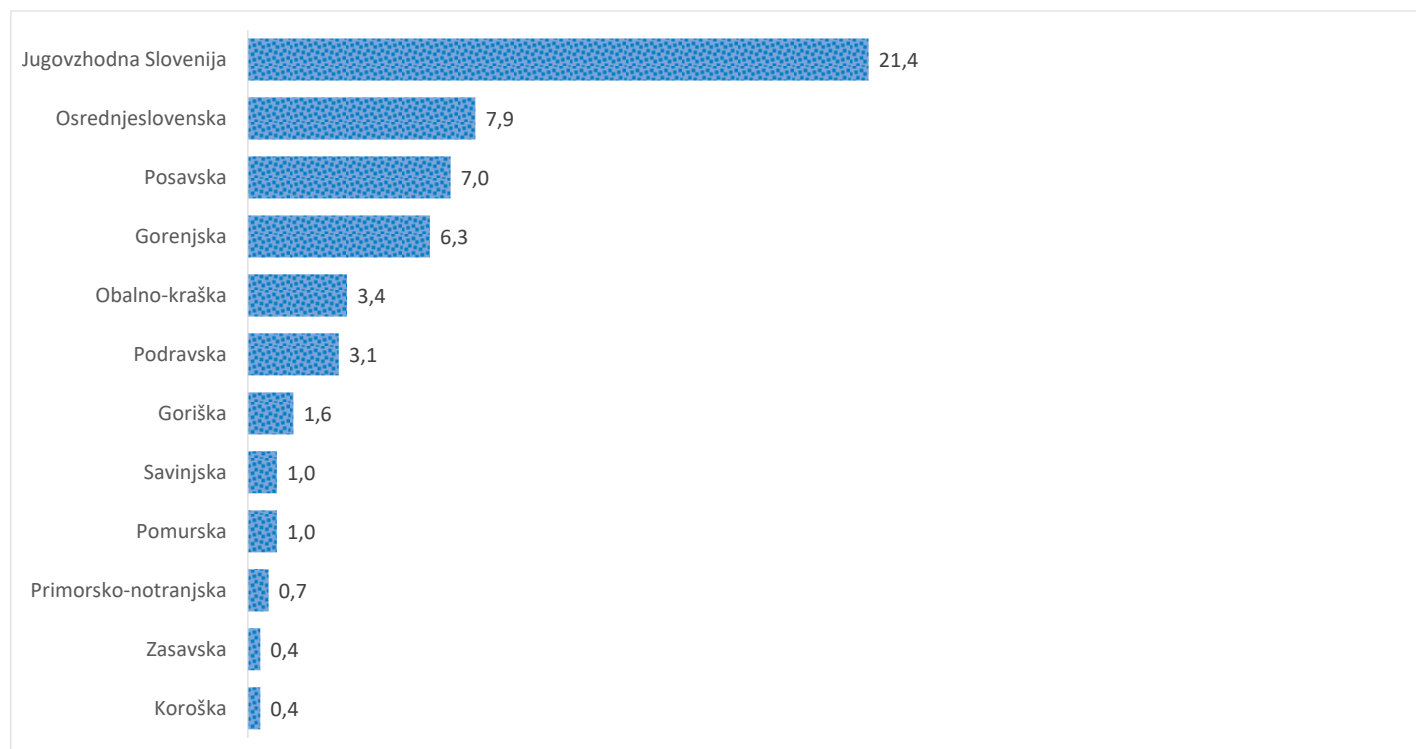

Kazalniki v skladu z odloki Vlade RS

Dnevno poročilo, stanje na dan 11. 07. 2021

Datum objave: 12. 07. 2021

Sedem dnevno število potrjenih primerov na 100.000 prebivalcev Slovenije po statističnih regijah, 11. 07. 2021

Sedem dnevno povprečno število potrjenih primerov na 100.000 prebivalcev Slovenije po statističnih regijah, 11. 07. 2021

Sedem dnevno povprečno število potrjenih primerov v Sloveniji po statističnih regijah, 11. 07. 2021

14 dnevno število potrjenih primerov na 100.000 prebivalcev Slovenije po statističnih regijah, 11. 07. 2021