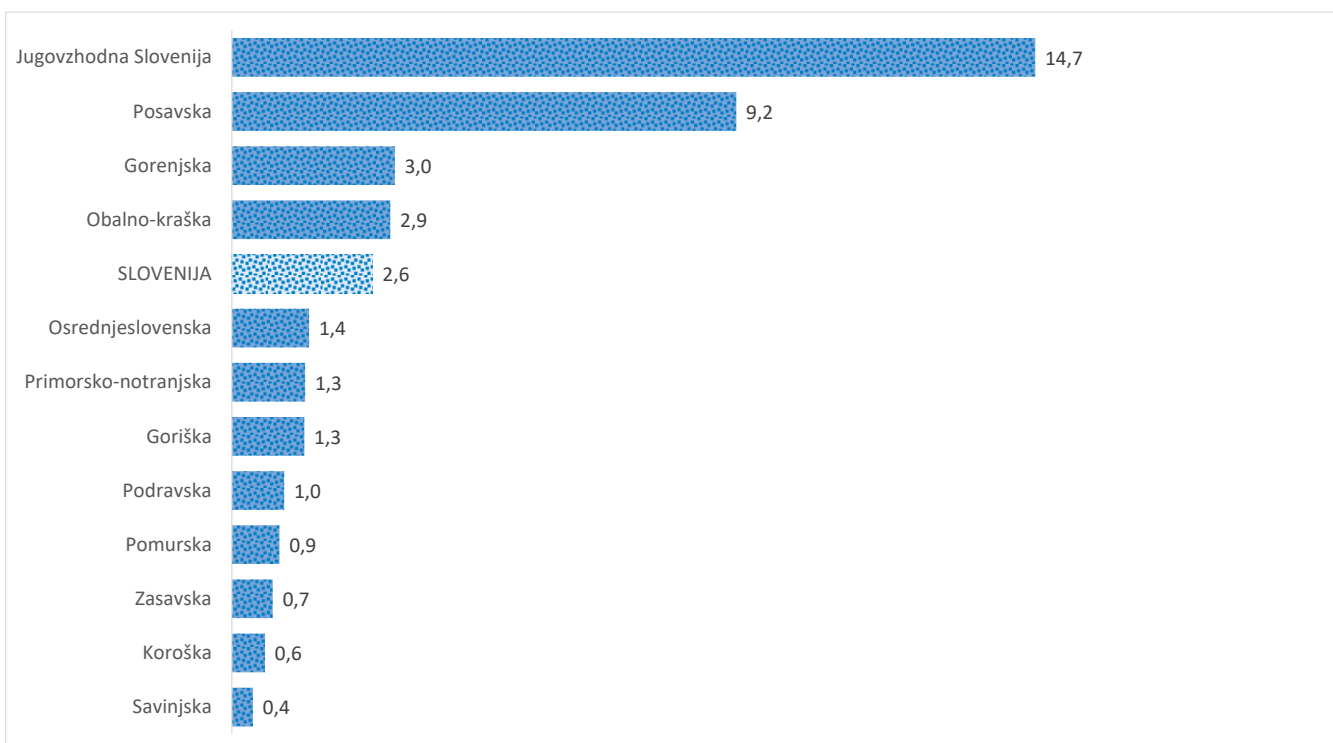

Kazalniki v skladu z odloki Vlade RS

Dnevno poročilo, stanje na dan 11. 07. 2021

Datum objave: 12. 07. 2021

Sedem dnevno število potrjenih primerov na 100.000 prebivalcev Slovenije po statističnih regijah, 11. 07. 2021

Sedem dnevno povprečno število potrjenih primerov na 100.000 prebivalcev Slovenije po statističnih regijah, 11. 07. 2021

Sedem dnevno povprečno število potrjenih primerov v Sloveniji po statističnih regijah, 11. 07. 2021

14 dnevno število potrjenih primerov na 100.000 prebivalcev Slovenije po statističnih regijah, 11. 07. 2021