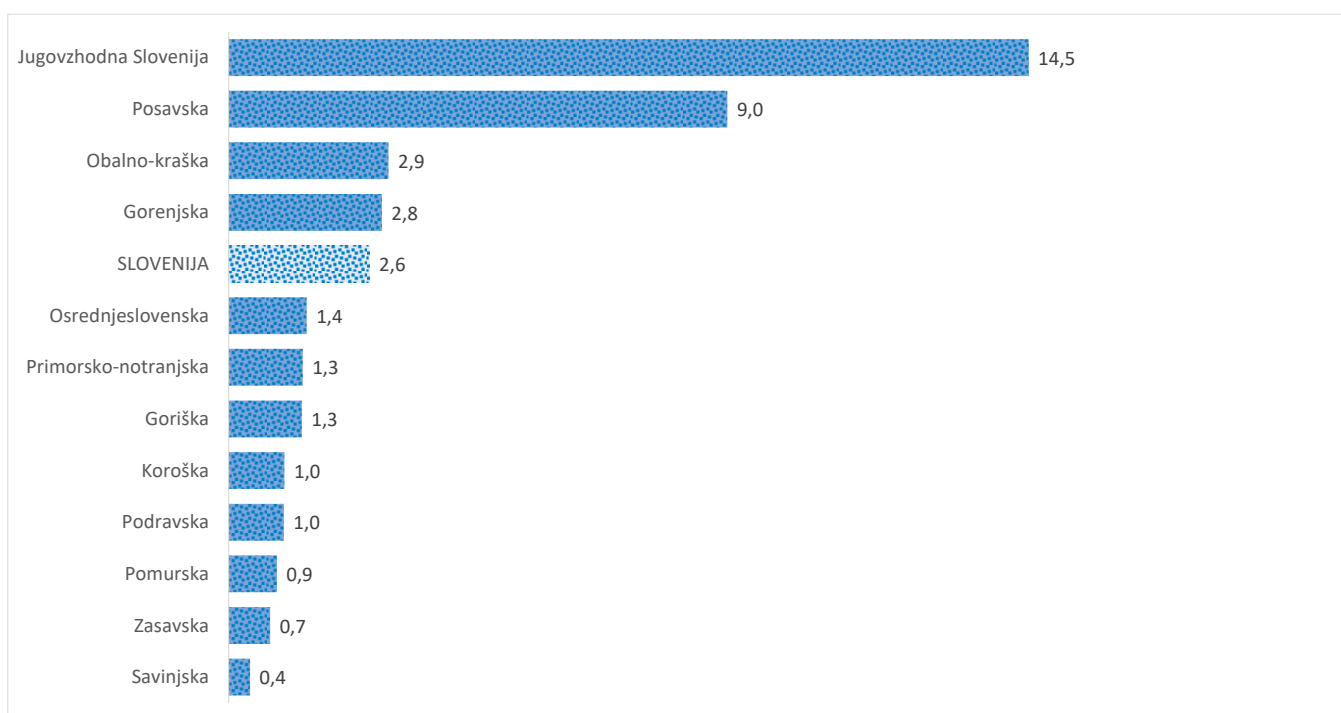

Kazalniki v skladu z odloki Vlade RS

Dnevno poročilo, stanje na dan 10. 07. 2021

Datum objave: 11. 07. 2021

Sedem dnevno število potrjenih primerov na 100.000 prebivalcev Slovenije po statističnih regijah, 10. 07. 2021

Sedem dnevno povprečno število potrjenih primerov na 100.000 prebivalcev Slovenije po statističnih regijah, 10. 07. 2021

Sedem dnevno povprečno število potrjenih primerov v Sloveniji po statističnih regijah, 10. 07. 2021

14 dnevno število potrjenih primerov na 100.000 prebivalcev Slovenije po statističnih regijah, 10. 07. 2021