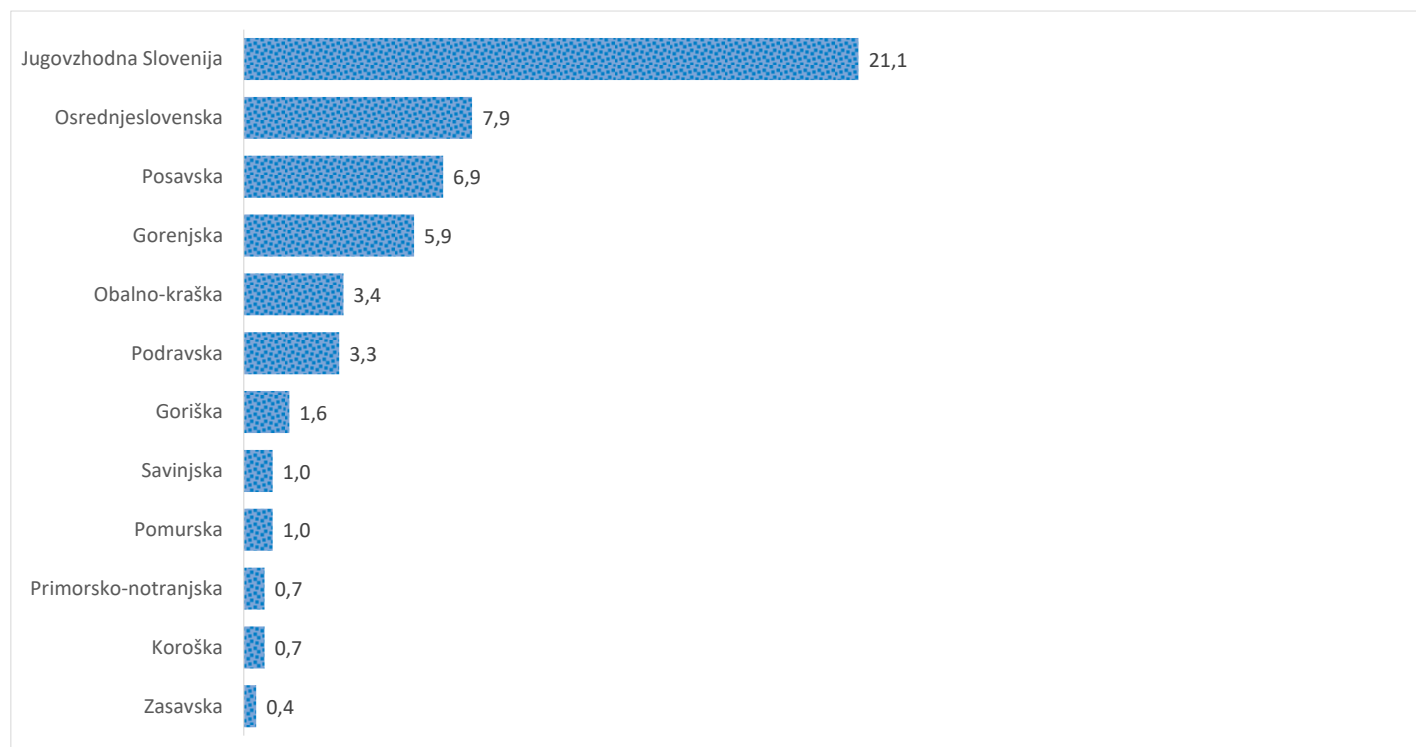

Kazalniki v skladu z odloki Vlade RS

Dnevno poročilo, stanje na dan 10. 07. 2021

Datum objave: 11. 07. 2021

Sedem dnevno število potrjenih primerov na 100.000 prebivalcev Slovenije po statističnih regijah, 10. 07. 2021

Sedem dnevno povprečno število potrjenih primerov na 100.000 prebivalcev Slovenije po statističnih regijah, 10. 07. 2021

Sedem dnevno povprečno število potrjenih primerov v Sloveniji po statističnih regijah, 10. 07. 2021