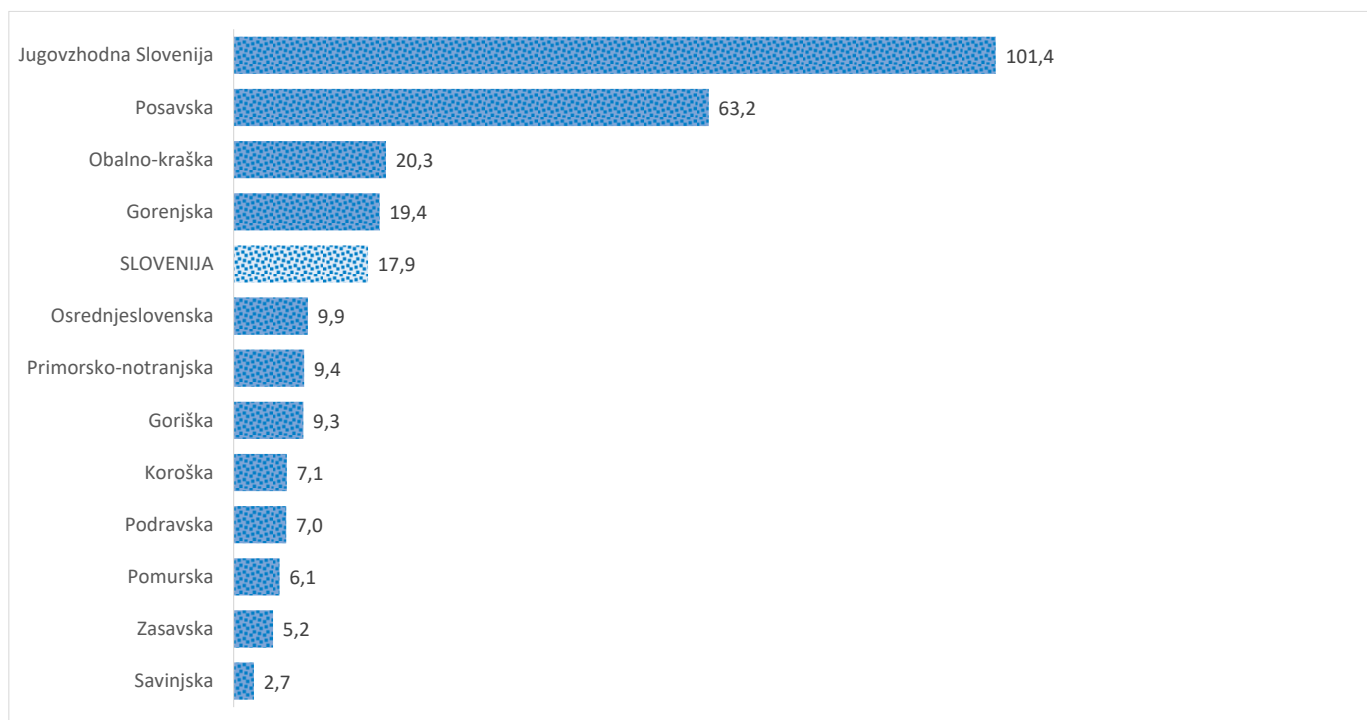

Kazalniki v skladu z odloki Vlade RS

Dnevno poročilo, stanje na dan 10. 07. 2021

Datum objave: 11. 07. 2021

Sedem dnevno število potrjenih primerov na 100.000 prebivalcev Slovenije po statističnih regijah, 10. 07. 2021

Sedem dnevno povprečno število potrjenih primerov na 100.000 prebivalcev Slovenije po statističnih regijah, 10. 07. 2021

Sedem dnevno povprečno število potrjenih primerov v Sloveniji po statističnih regijah, 10. 07. 2021

14 dnevno število potrjenih primerov na 100.000 prebivalcev Slovenije po statističnih regijah, 10. 07. 2021