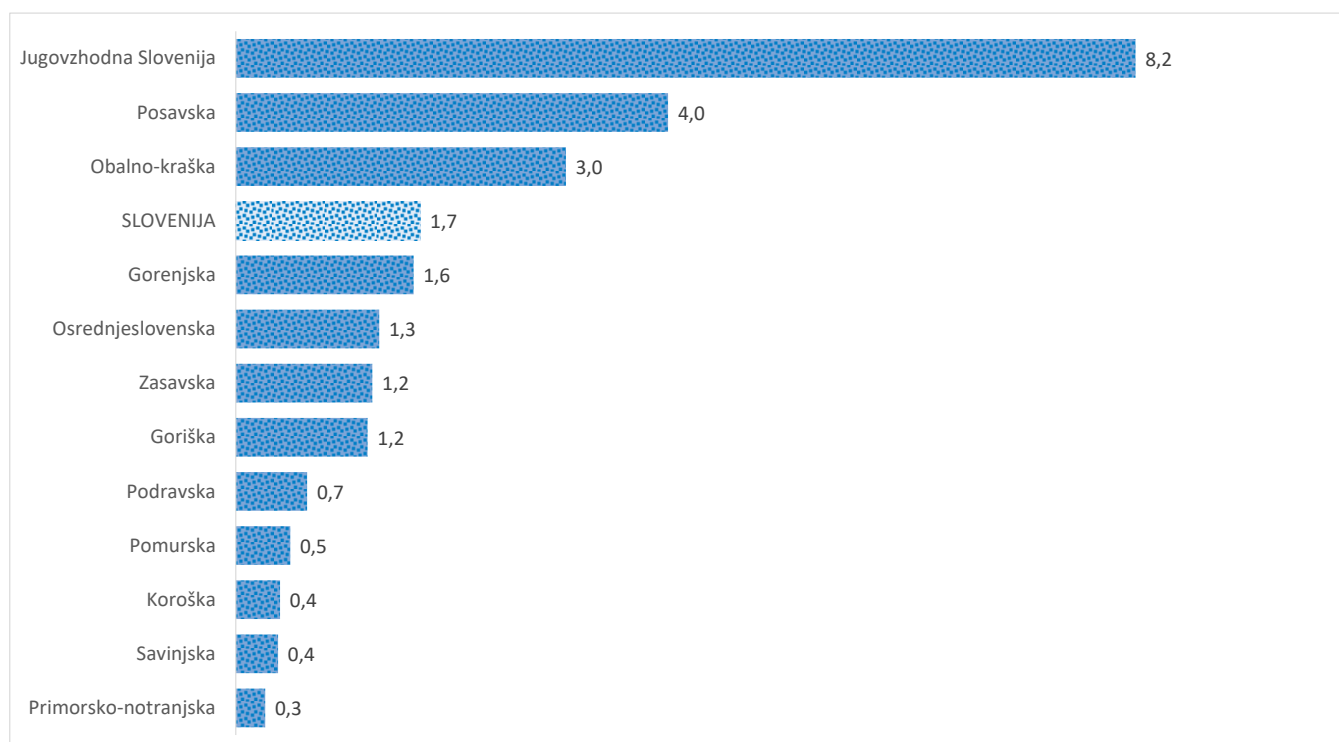

Kazalniki v skladu z odloki Vlade RS

Dnevno poročilo, stanje na dan 07. 07. 2021

Datum objave: 08. 07. 2021

Sedem dnevno število potrjenih primerov na 100.000 prebivalcev Slovenije po statističnih regijah, 07. 07. 2021

Sedem dnevno povprečno število potrjenih primerov na 100.000 prebivalcev Slovenije po statističnih regijah, 07. 07. 2021

Sedem dnevno povprečno število potrjenih primerov v Sloveniji po statističnih regijah, 07. 07. 2021

14 dnevno število potrjenih primerov na 100.000 prebivalcev Slovenije po statističnih regijah, 07. 07. 2021