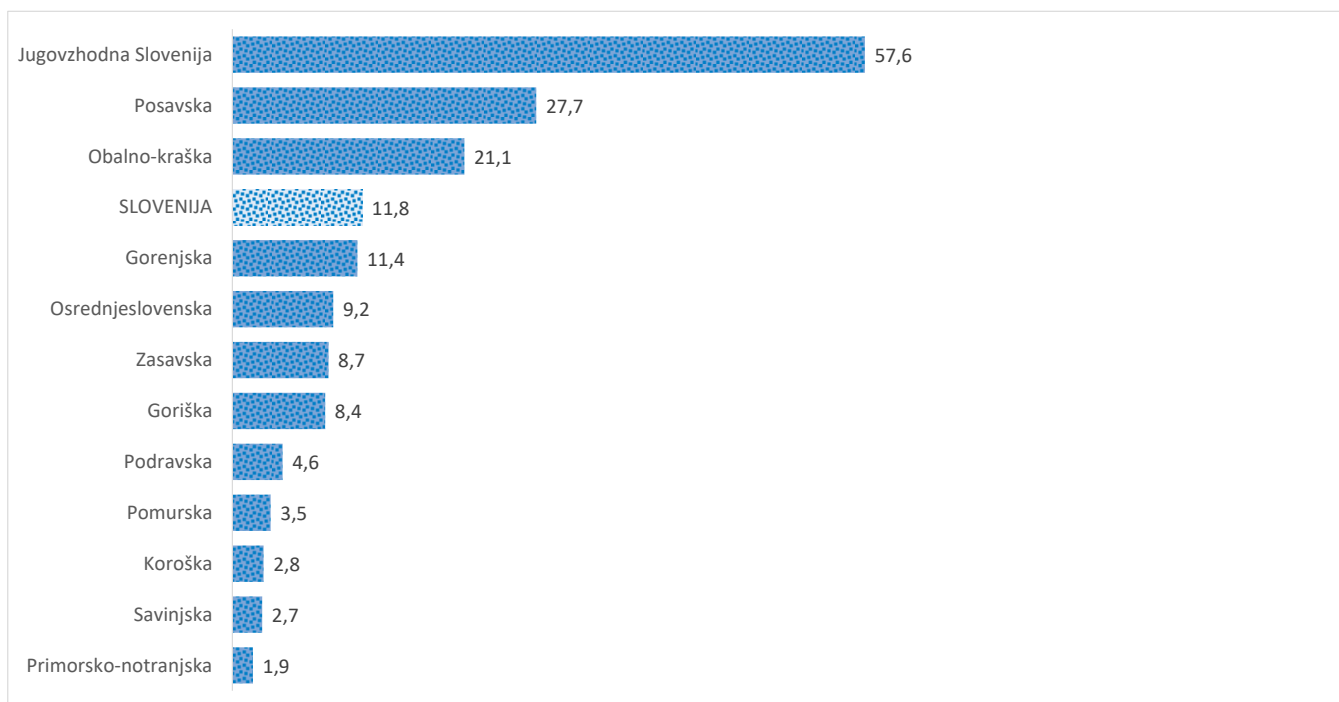

Kazalniki v skladu z odloki Vlade RS

Dnevno poročilo, stanje na dan 07. 07. 2021

Datum objave: 08. 07. 2021

Sedem dnevno število potrjenih primerov na 100.000 prebivalcev Slovenije po statističnih regijah, 07. 07. 2021

Sedem dnevno povprečno število potrjenih primerov na 100.000 prebivalcev Slovenije po statističnih regijah, 07. 07. 2021

Sedem dnevno povprečno število potrjenih primerov v Sloveniji po statističnih regijah, 07. 07. 2021