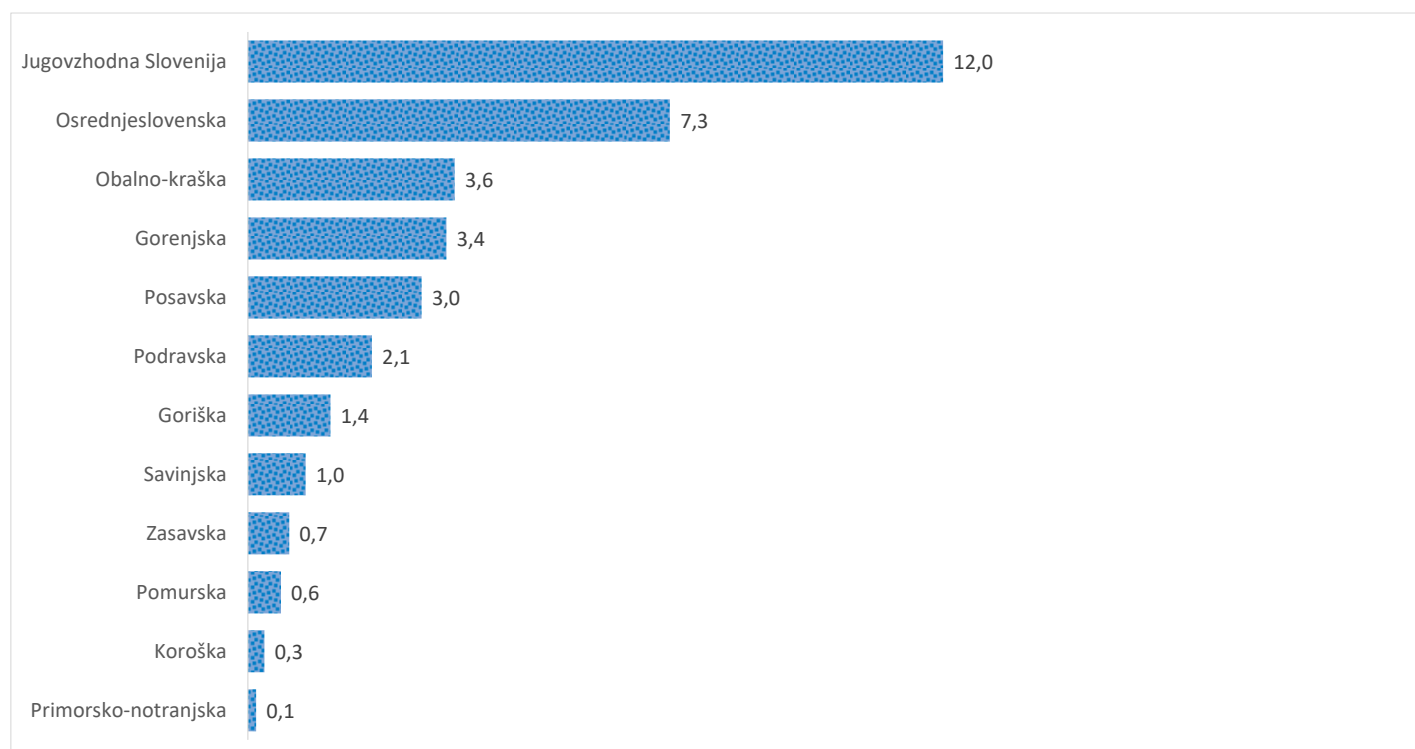

Kazalniki v skladu z odloki Vlade RS

Dnevno poročilo, stanje na dan 07. 07. 2021

Datum objave: 08. 07. 2021

Sedem dnevno število potrjenih primerov na 100.000 prebivalcev Slovenije po statističnih regijah, 07. 07. 2021

Sedem dnevno povprečno število potrjenih primerov na 100.000 prebivalcev Slovenije po statističnih regijah, 07. 07. 2021

Sedem dnevno povprečno število potrjenih primerov v Sloveniji po statističnih regijah, 07. 07. 2021

14 dnevno število potrjenih primerov na 100.000 prebivalcev Slovenije po statističnih regijah, 07. 07. 2021