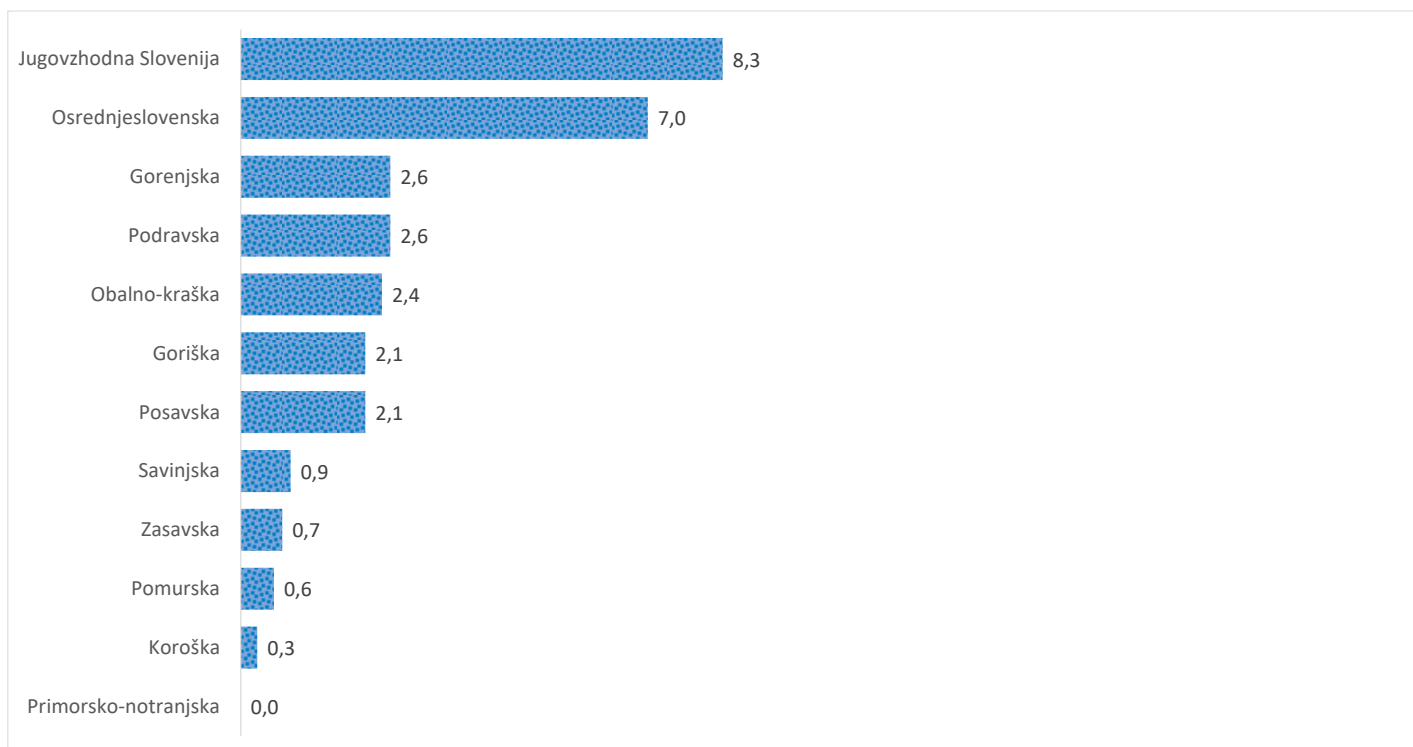

Kazalniki v skladu z odloki Vlade RS

Dnevno poročilo, stanje na dan 06. 07. 2021

Datum objave: 07. 07. 2021

Sedem dnevno število potrjenih primerov na 100.000 prebivalcev Slovenije po statističnih regijah, 06. 07. 2021

Sedem dnevno povprečno število potrjenih primerov na 100.000 prebivalcev Slovenije po statističnih regijah, 06. 07. 2021

Sedem dnevno povprečno število potrjenih primerov v Sloveniji po statističnih regijah, 06. 07. 2021