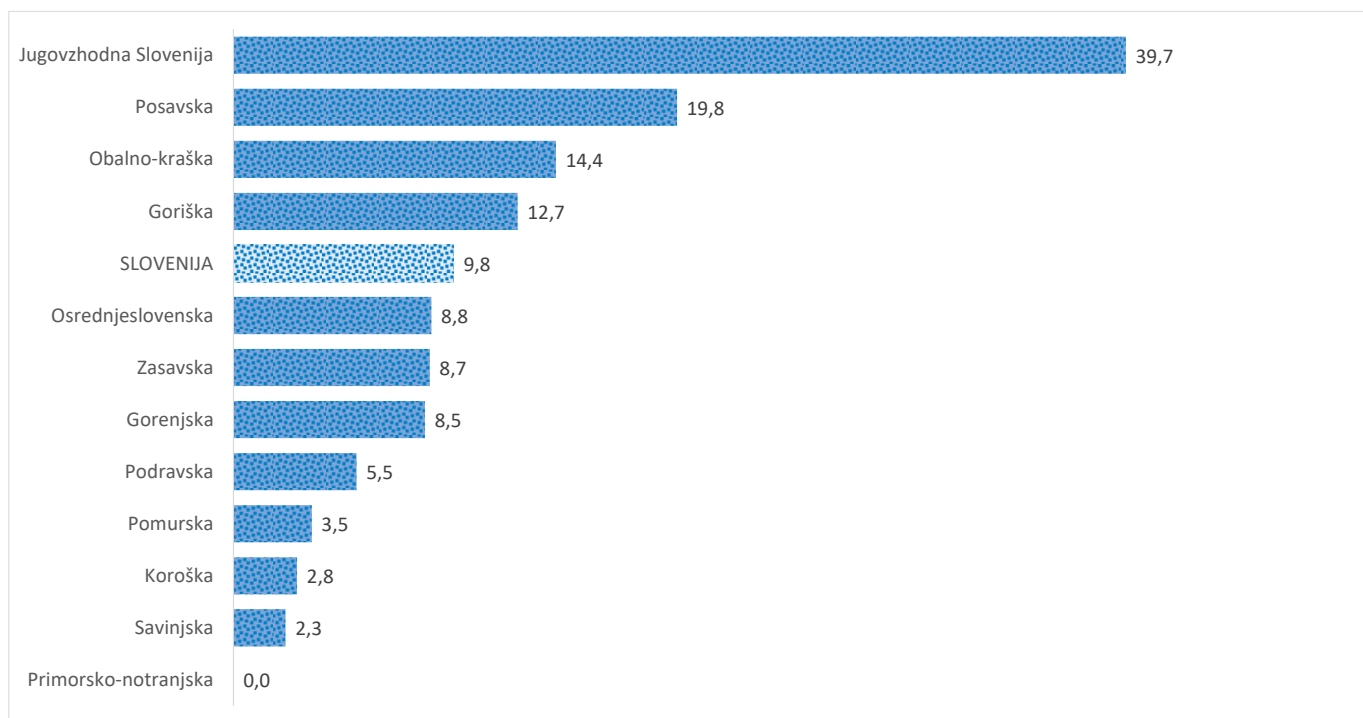

Kazalniki v skladu z odloki Vlade RS

Dnevno poročilo, stanje na dan 06. 07. 2021

Datum objave: 07. 07. 2021

Sedem dnevno število potrjenih primerov na 100.000 prebivalcev Slovenije po statističnih regijah, 06. 07. 2021

Sedem dnevno povprečno število potrjenih primerov na 100.000 prebivalcev Slovenije po statističnih regijah, 06. 07. 2021

Sedem dnevno povprečno število potrjenih primerov v Sloveniji po statističnih regijah, 06. 07. 2021

14 dnevno število potrjenih primerov na 100.000 prebivalcev Slovenije po statističnih regijah, 06. 07. 2021