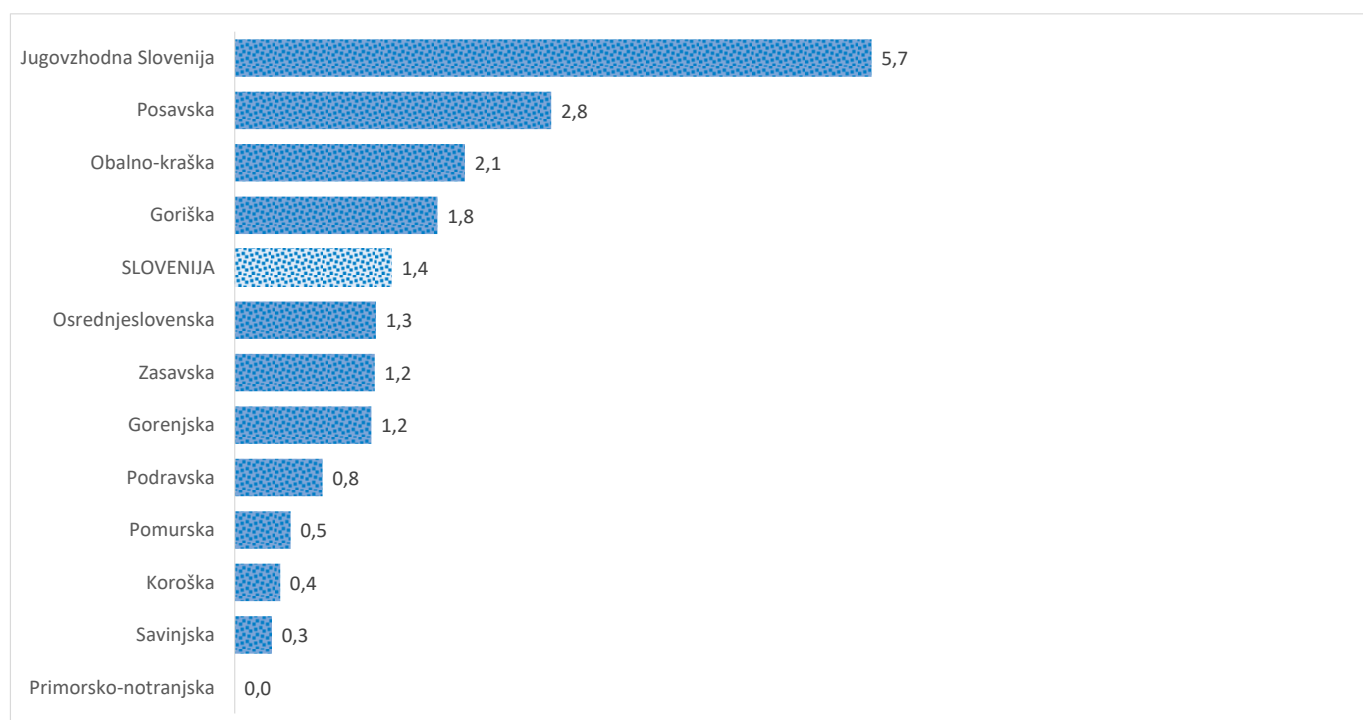

Kazalniki v skladu z odloki Vlade RS

Dnevno poročilo, stanje na dan 06. 07. 2021

Datum objave: 07. 07. 2021

Sedem dnevno število potrjenih primerov na 100.000 prebivalcev Slovenije po statističnih regijah, 06. 07. 2021

Sedem dnevno povprečno število potrjenih primerov na 100.000 prebivalcev Slovenije po statističnih regijah, 06. 07. 2021

Sedem dnevno povprečno število potrjenih primerov v Sloveniji po statističnih regijah, 06. 07. 2021