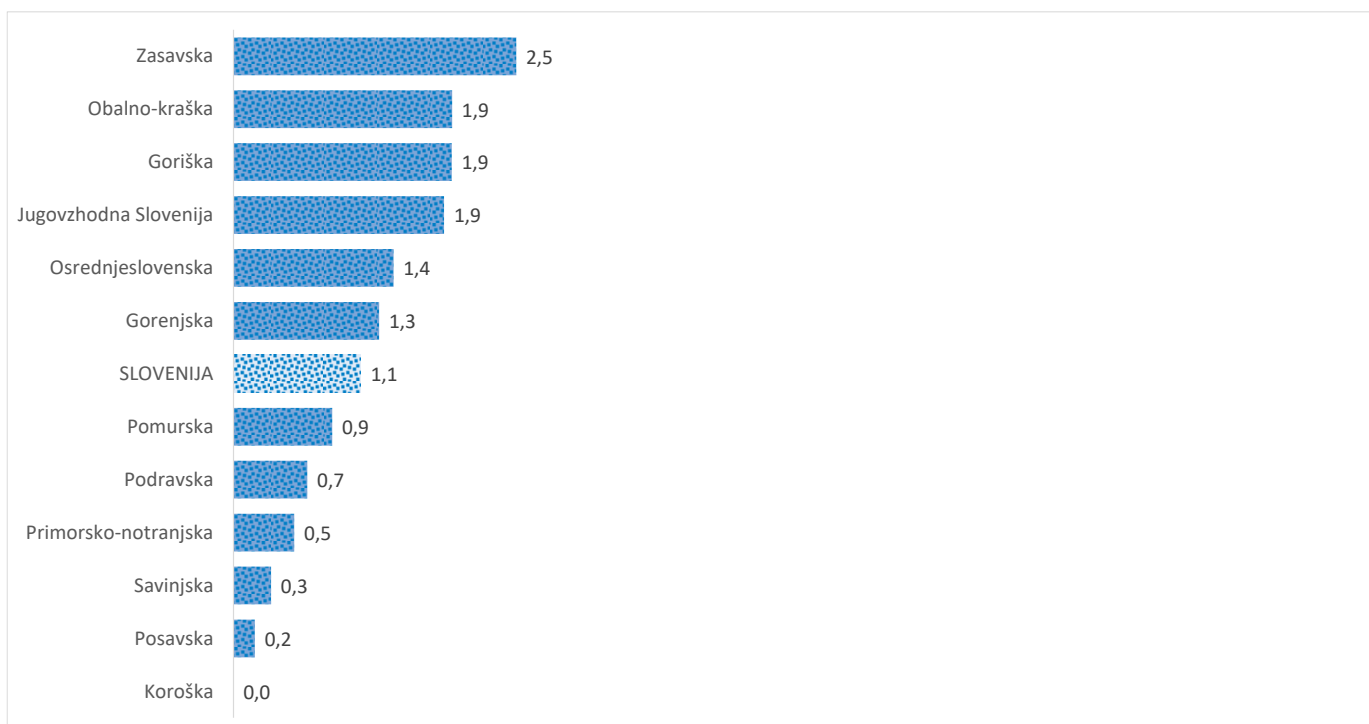

Kazalniki v skladu z odloki Vlade RS

Dnevno poročilo, stanje na dan 03. 07. 2021

Datum objave: 04. 07. 2021

Sedem dnevno število potrjenih primerov na 100.000 prebivalcev Slovenije po statističnih regijah, 03. 07. 2021

Sedem dnevno povprečno število potrjenih primerov na 100.000 prebivalcev Slovenije po statističnih regijah, 03. 07. 2021

Sedem dnevno povprečno število potrjenih primerov v Sloveniji po statističnih regijah, 03. 07. 2021