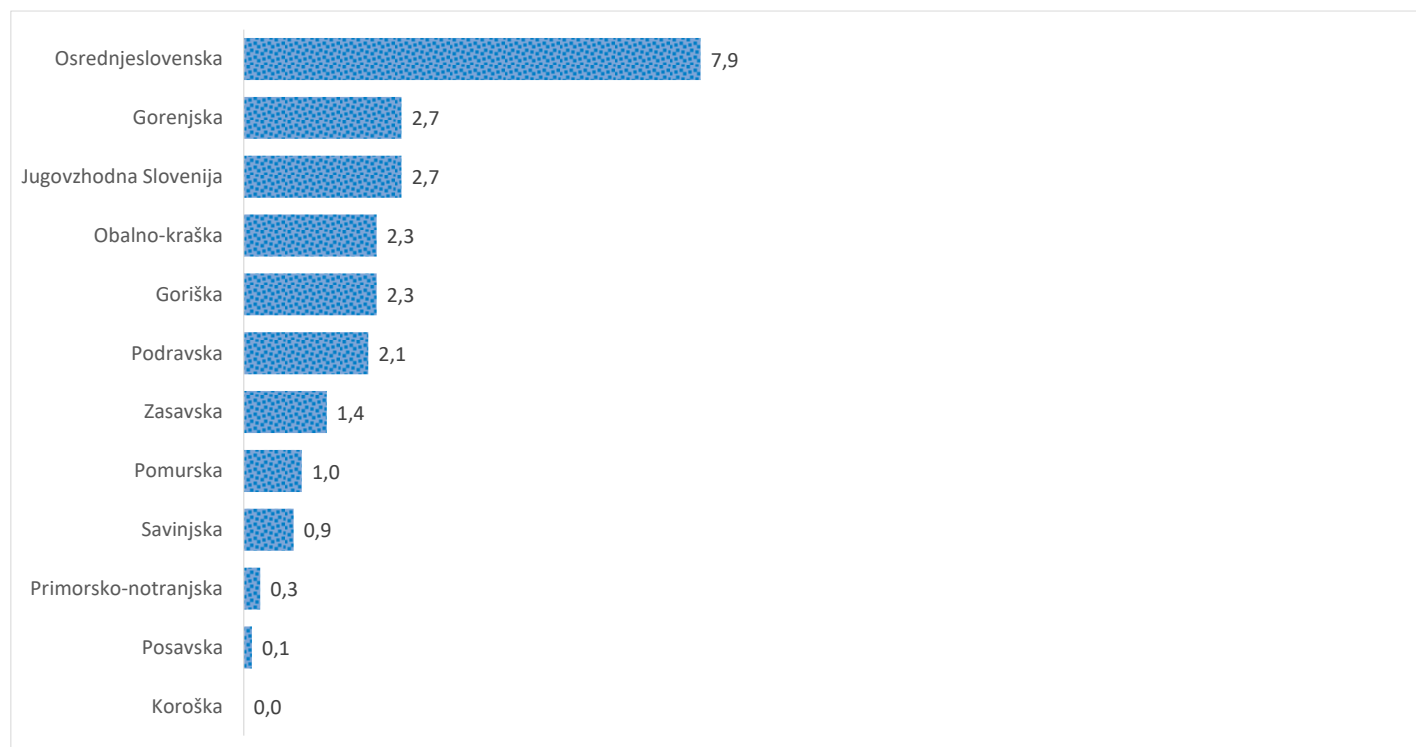

Kazalniki v skladu z odloki Vlade RS

Dnevno poročilo, stanje na dan 03. 07. 2021

Datum objave: 04. 07. 2021

Sedem dnevno število potrjenih primerov na 100.000 prebivalcev Slovenije po statističnih regijah, 03. 07. 2021

Sedem dnevno povprečno število potrjenih primerov na 100.000 prebivalcev Slovenije po statističnih regijah, 03. 07. 2021

Sedem dnevno povprečno število potrjenih primerov v Sloveniji po statističnih regijah, 03. 07. 2021