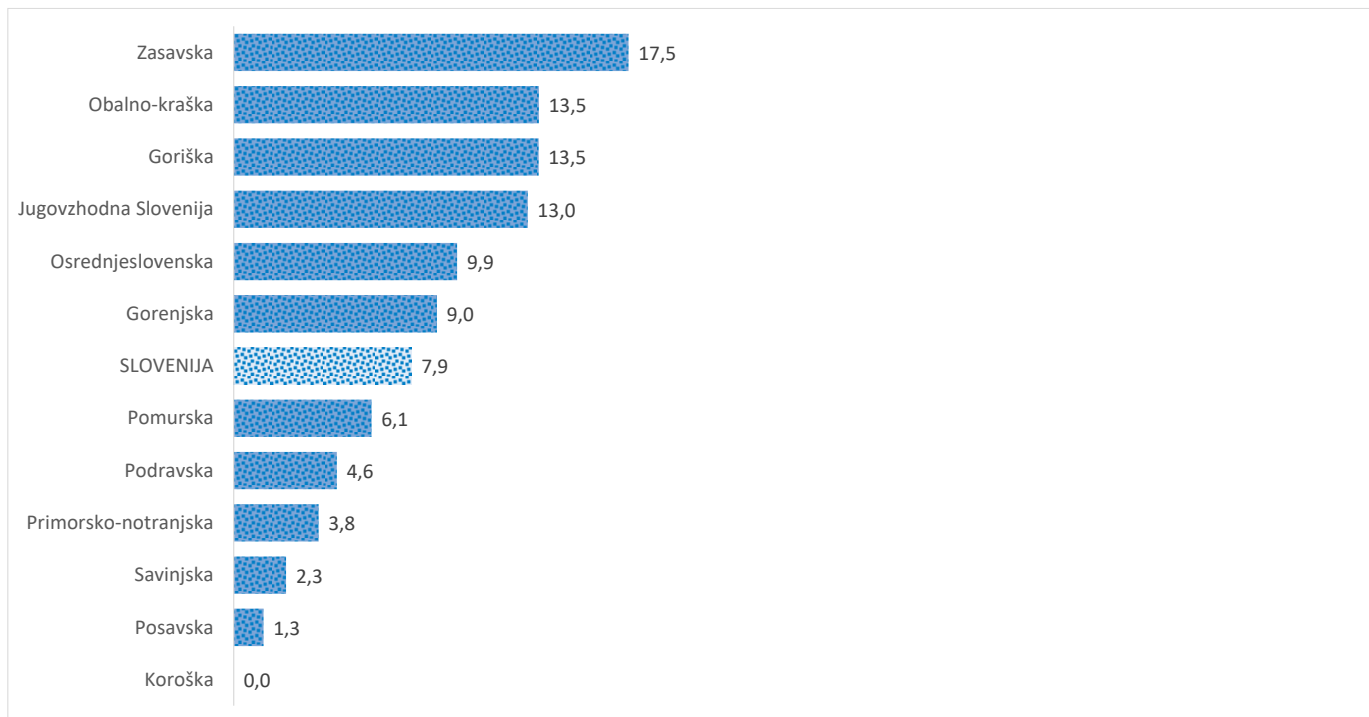

Kazalniki v skladu z odloki Vlade RS

Dnevno poročilo, stanje na dan 03. 07. 2021

Datum objave: 04. 07. 2021

Sedem dnevno število potrjenih primerov na 100.000 prebivalcev Slovenije po statističnih regijah, 03. 07. 2021

Sedem dnevno povprečno število potrjenih primerov na 100.000 prebivalcev Slovenije po statističnih regijah, 03. 07. 2021

Sedem dnevno povprečno število potrjenih primerov v Sloveniji po statističnih regijah, 03. 07. 2021