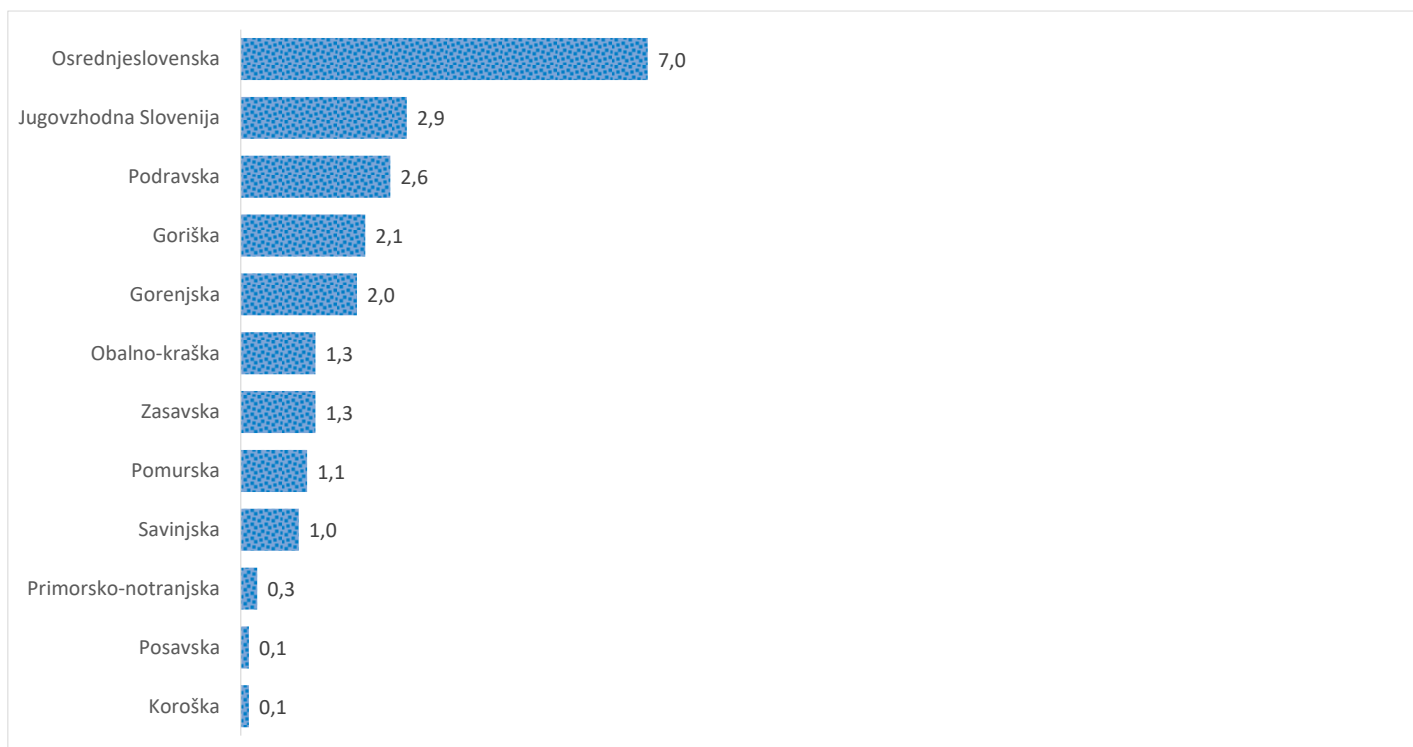

Kazalniki v skladu z odloki Vlade RS

Dnevno poročilo, stanje na dan 01. 07. 2021

Datum objave: 02. 07. 2021

Sedem dnevno število potrjenih primerov na 100.000 prebivalcev Slovenije po statističnih regijah, 01. 07. 2021

Sedem dnevno povprečno število potrjenih primerov na 100.000 prebivalcev Slovenije po statističnih regijah, 01. 07. 2021

Sedem dnevno povprečno število potrjenih primerov v Sloveniji po statističnih regijah, 01. 07. 2021