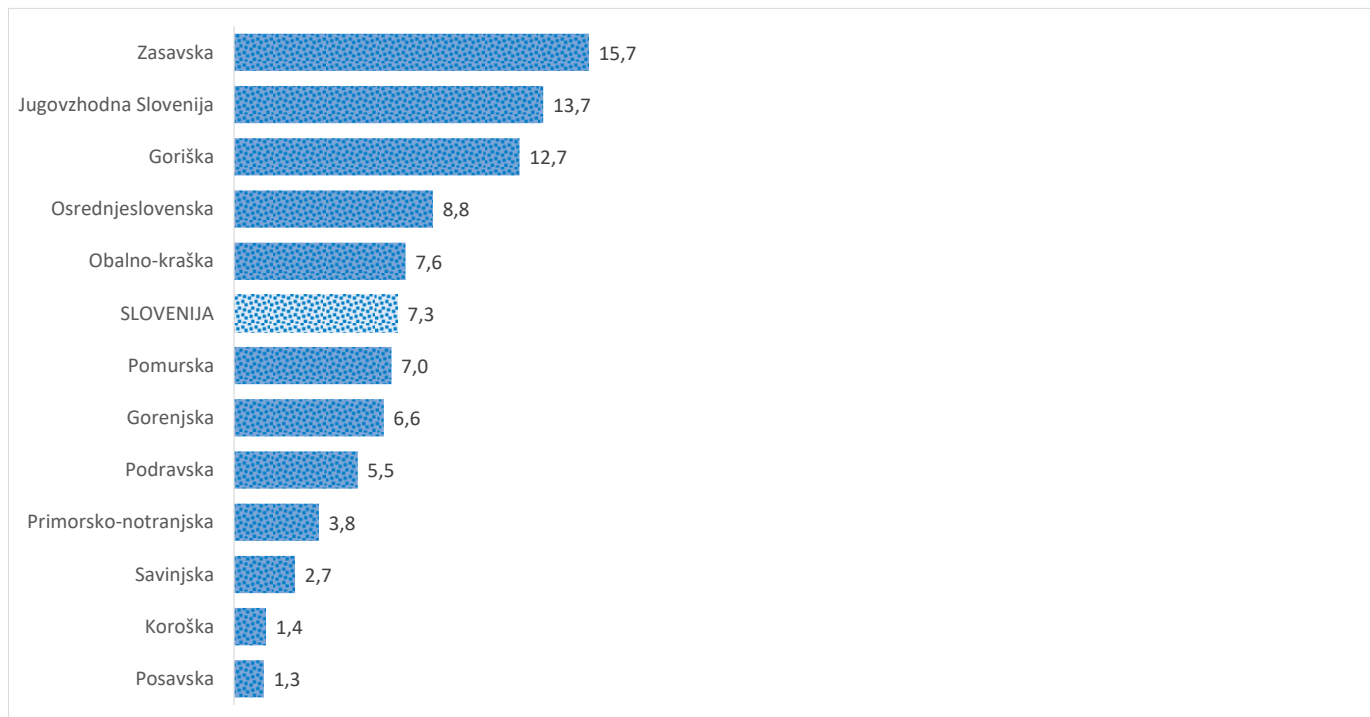

Kazalniki v skladu z odloki Vlade RS

Dnevno poročilo, stanje na dan 01. 07. 2021

Datum objave: 02. 07. 2021

Sedem dnevno število potrjenih primerov na 100.000 prebivalcev Slovenije po statističnih regijah, 01. 07. 2021

Sedem dnevno povprečno število potrjenih primerov na 100.000 prebivalcev Slovenije po statističnih regijah, 01. 07. 2021

Sedem dnevno povprečno število potrjenih primerov v Sloveniji po statističnih regijah, 01. 07. 2021