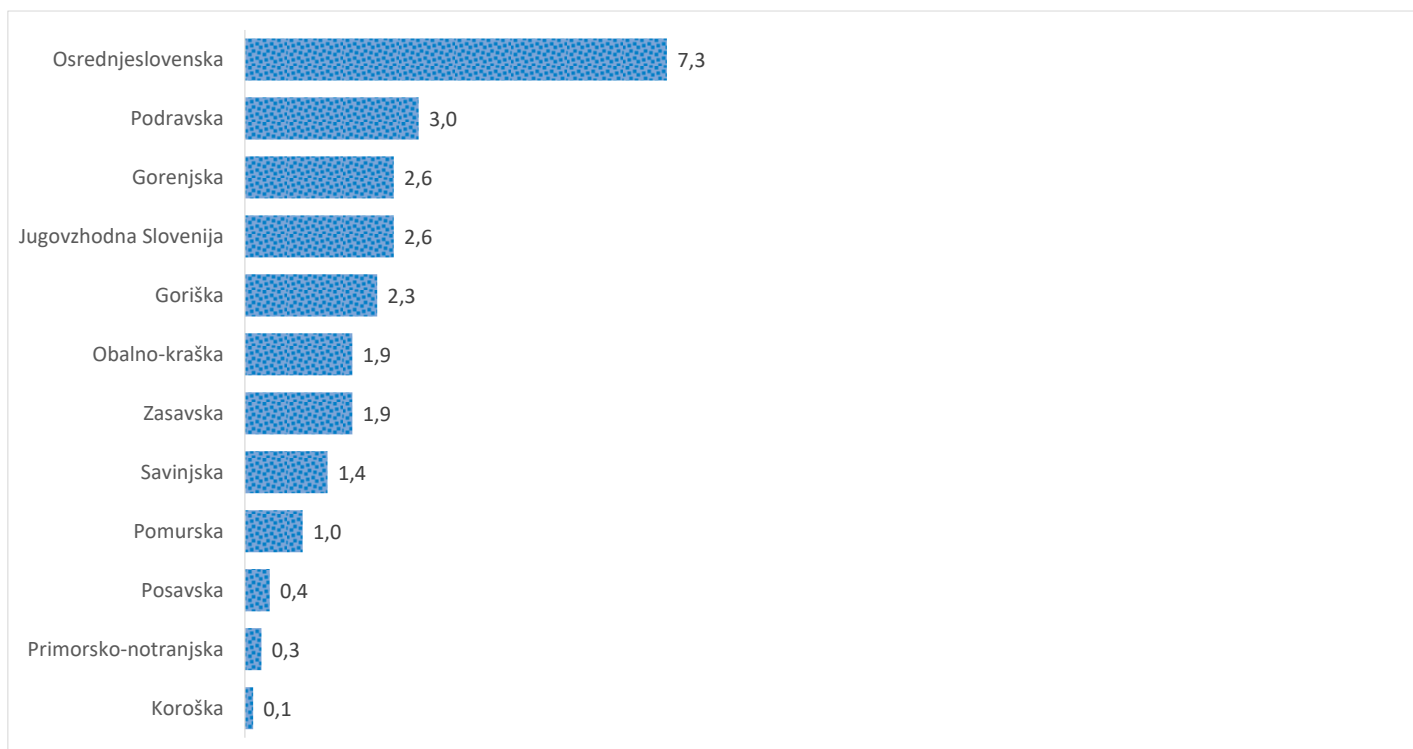

Kazalniki v skladu z odloki Vlade RS

Dnevno poročilo, stanje na dan 30. 06. 2021

Datum objave: 01. 07. 2021

Sedem dnevno število potrjenih primerov na 100.000 prebivalcev Slovenije po statističnih regijah, 30. 06. 2021

Sedem dnevno povprečno število potrjenih primerov na 100.000 prebivalcev Slovenije po statističnih regijah, 30. 06. 2021

Sedem dnevno povprečno število potrjenih primerov v Sloveniji po statističnih regijah, 30. 06. 2021