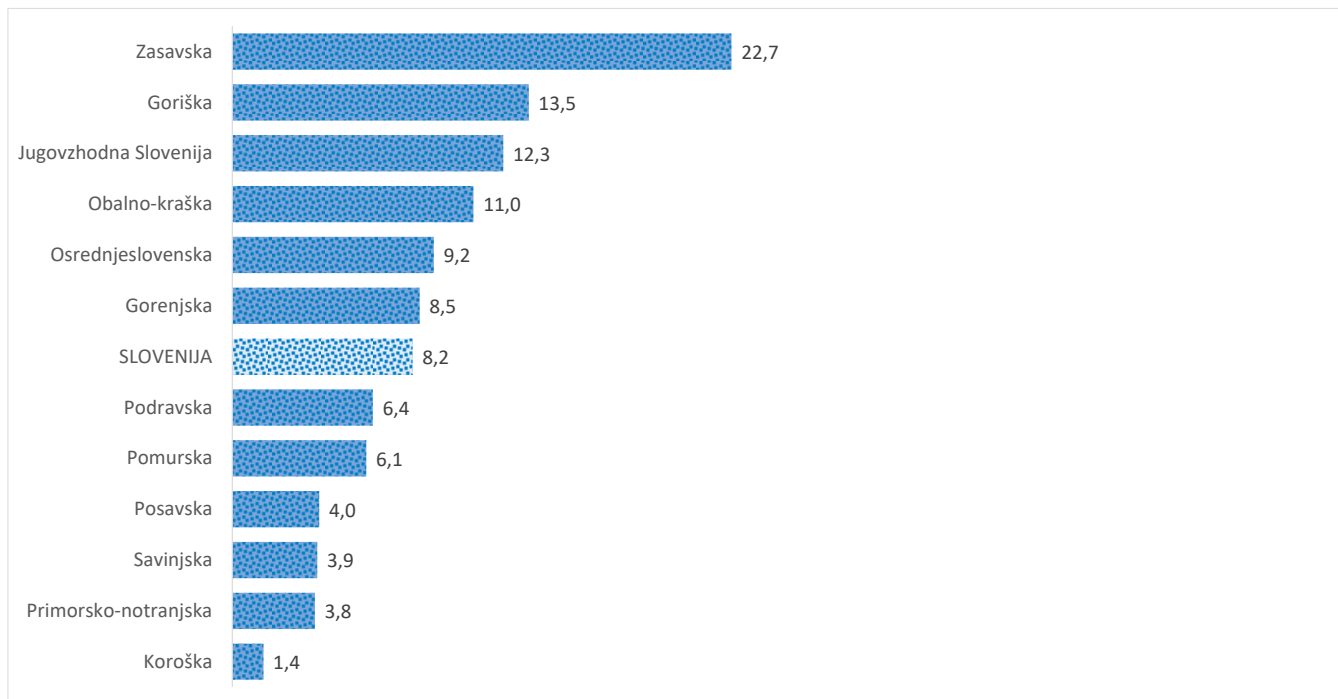

Kazalniki v skladu z odloki Vlade RS

Dnevno poročilo, stanje na dan 30. 06. 2021

Datum objave: 01. 07. 2021

Sedem dnevno število potrjenih primerov na 100.000 prebivalcev Slovenije po statističnih regijah, 30. 06. 2021

Sedem dnevno povprečno število potrjenih primerov na 100.000 prebivalcev Slovenije po statističnih regijah, 30. 06. 2021

Sedem dnevno povprečno število potrjenih primerov v Sloveniji po statističnih regijah, 30. 06. 2021

14 dnevno število potrjenih primerov na 100.000 prebivalcev Slovenije po statističnih regijah, 30. 06. 2021