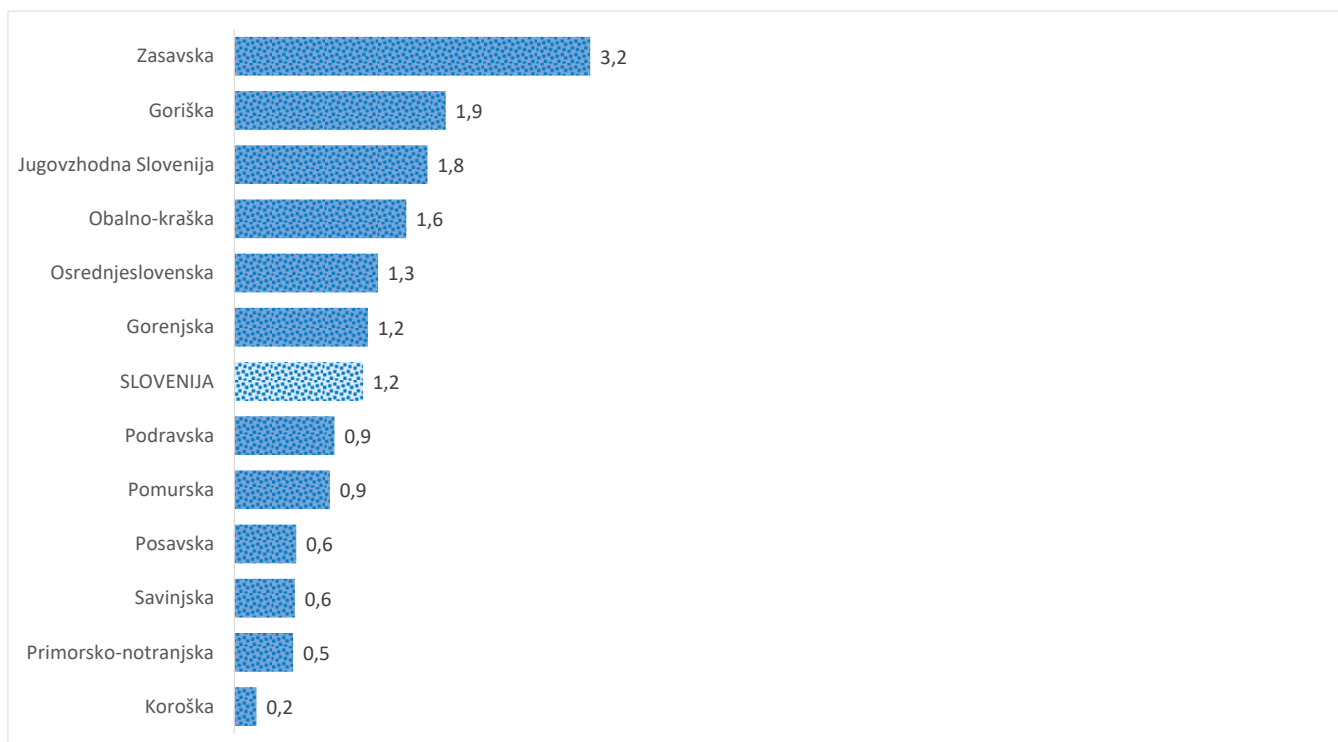

Kazalniki v skladu z odloki Vlade RS

Dnevno poročilo, stanje na dan 30. 06. 2021

Datum objave: 01. 07. 2021

Sedem dnevno število potrjenih primerov na 100.000 prebivalcev Slovenije po statističnih regijah, 30. 06. 2021

Sedem dnevno povprečno število potrjenih primerov na 100.000 prebivalcev Slovenije po statističnih regijah, 30. 06. 2021

Sedem dnevno povprečno število potrjenih primerov v Sloveniji po statističnih regijah, 30. 06. 2021