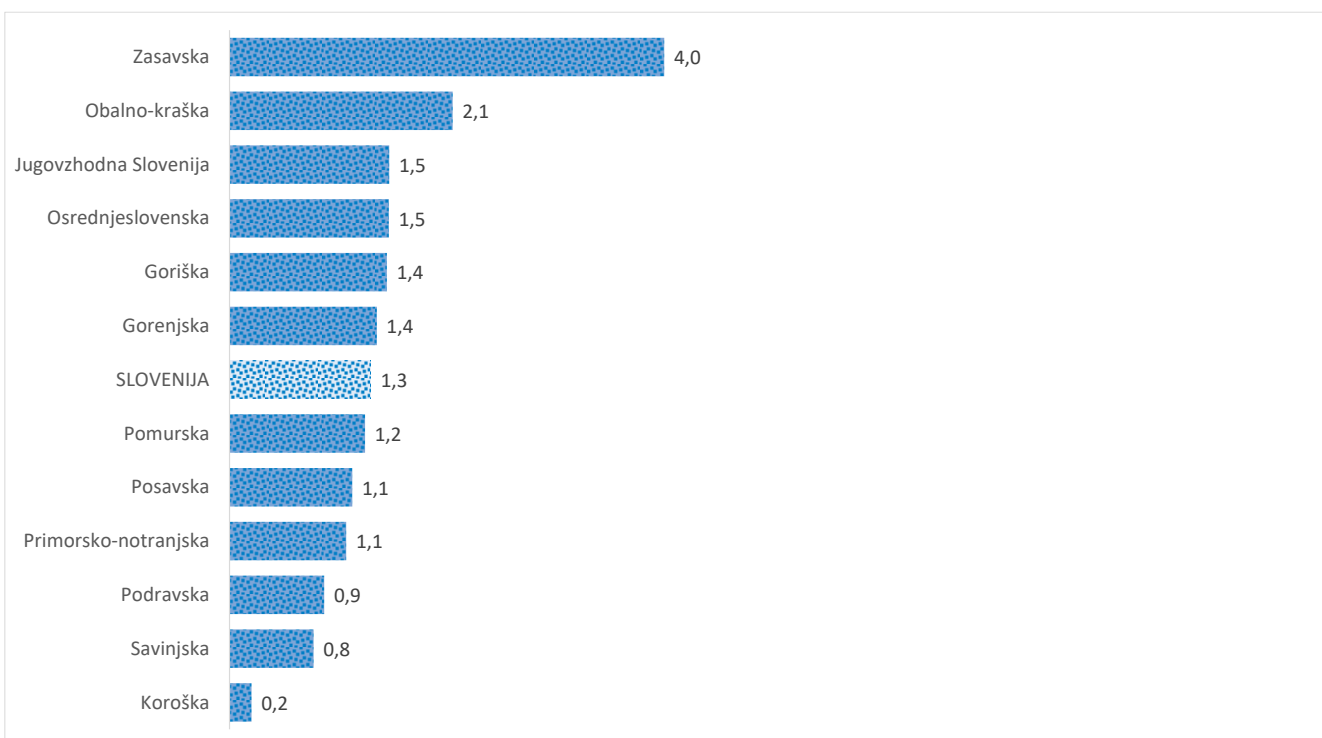

Sedem dnevno povprečno število potrjenih primerov na 100.000 prebivalcev Slovenije po statističnih regijah, 29. 06. 2021