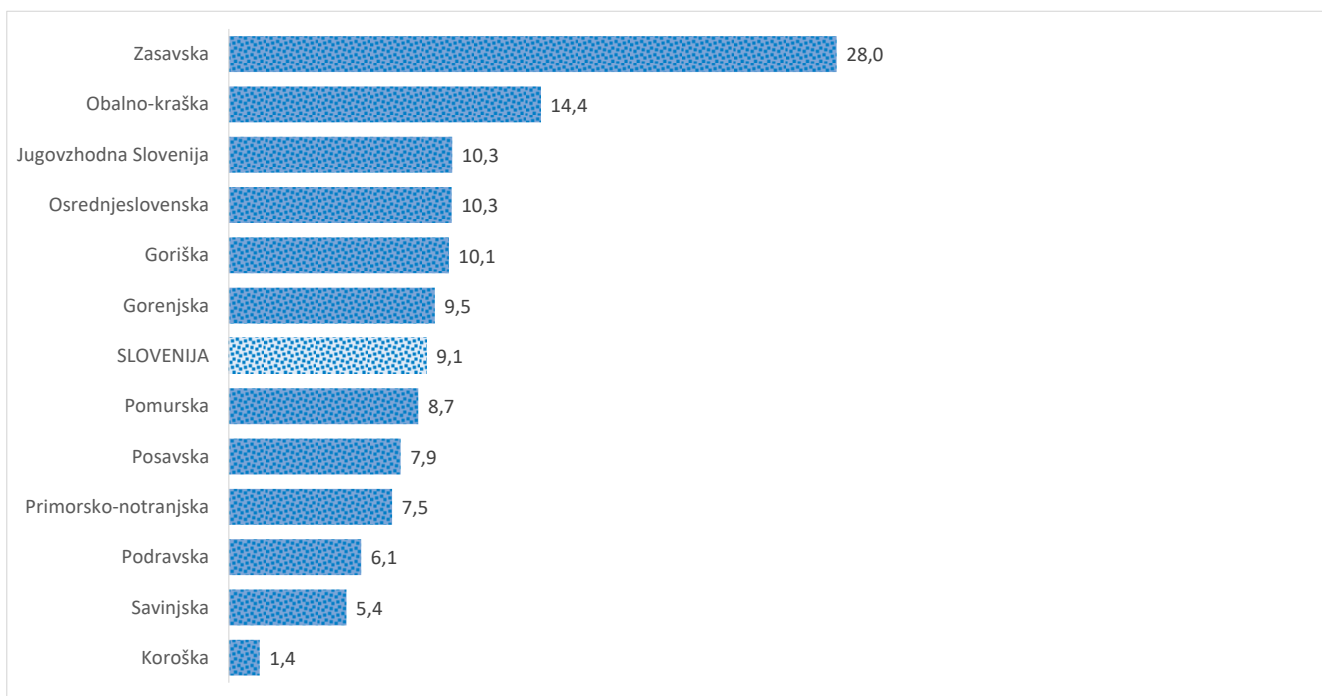

### Sedem dnevno število potrjenih primerov na 100.000 prebivalcev Slovenije po statističnih regijah, 29. 06. 2021