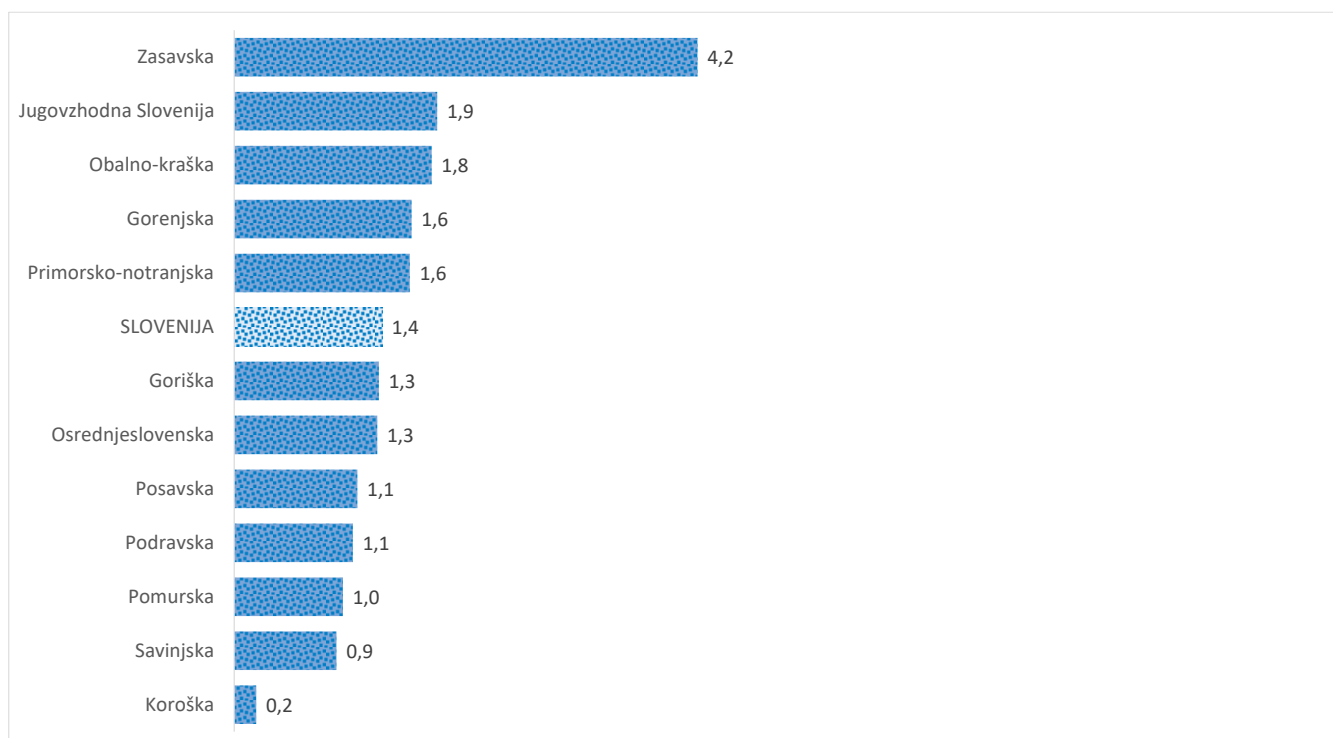

Sedem dnevno povprečno število potrjenih primerov na 100.000 prebivalcev Slovenije po statističnih regijah, 28. 06. 2021