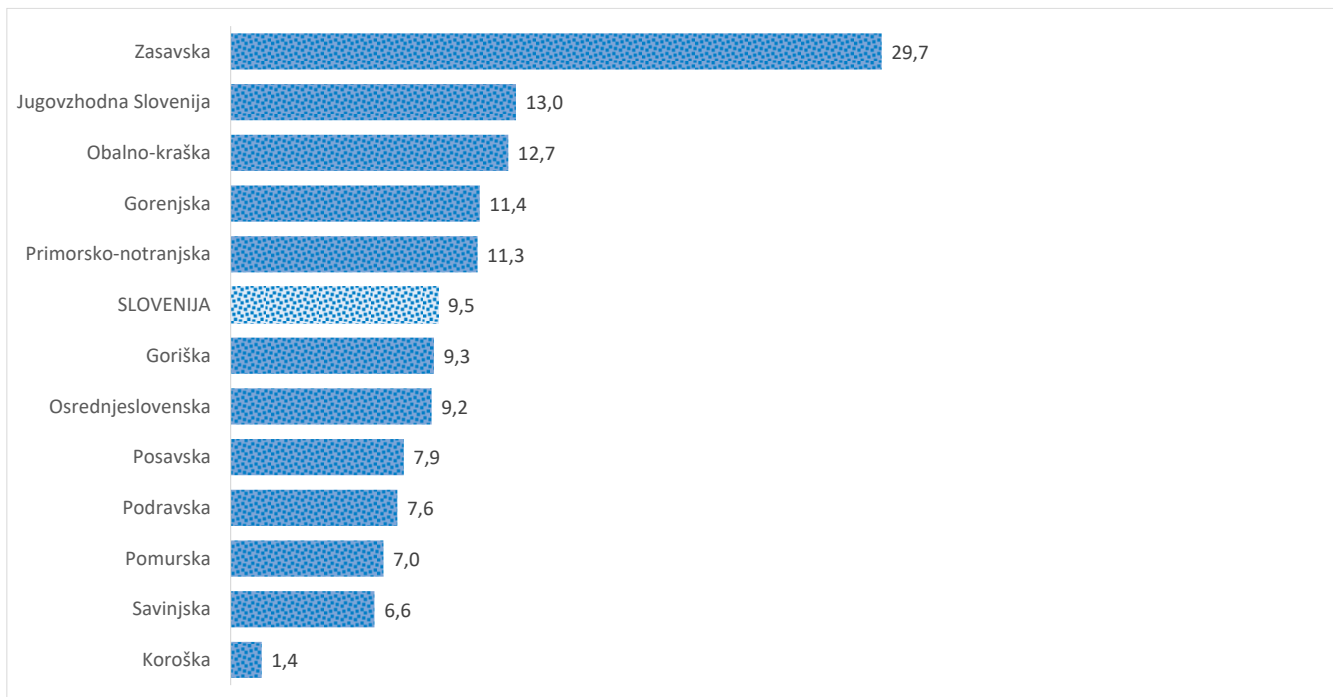

### Sedem dnevno število potrjenih primerov na 100.000 prebivalcev Slovenije po statističnih regijah, 28. 06. 2021

### Sedem dnevno povprečno število potrjenih primerov na 100.000 prebivalcev Slovenije po statističnih regijah, 28. 06. 2021