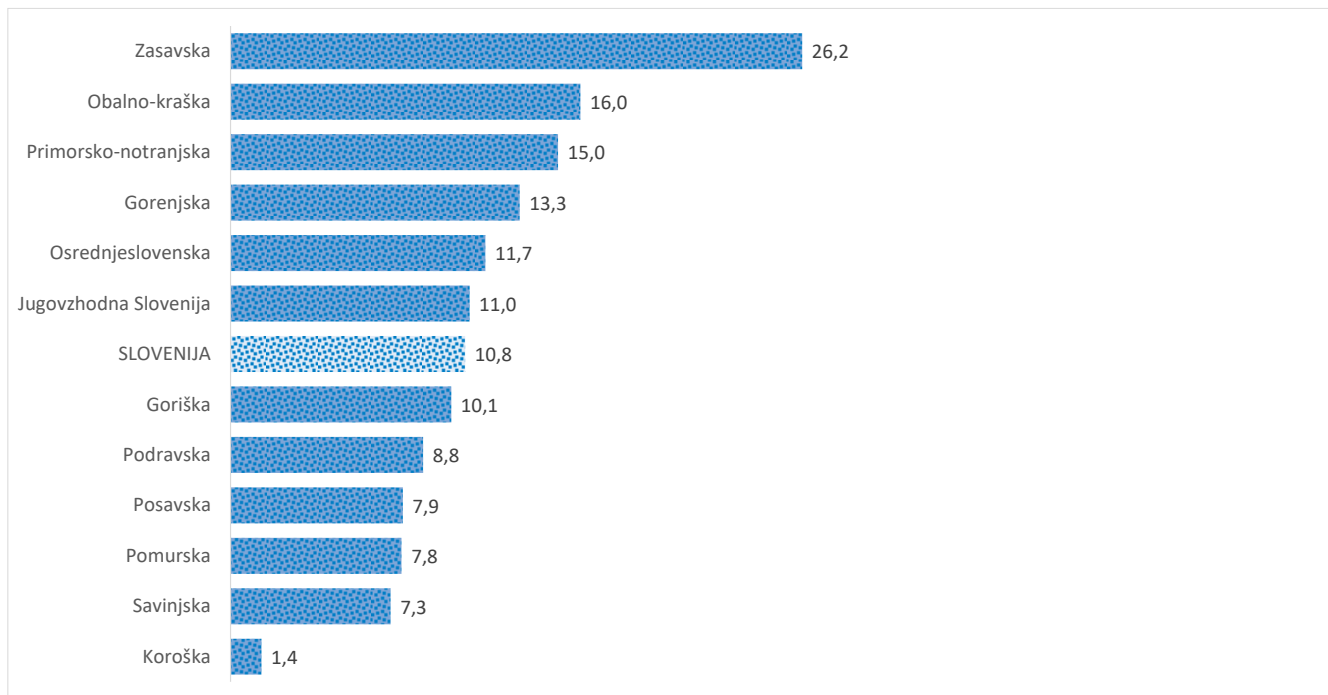

## Kazalniki v skladu z odloki Vlade RS

Dnevno poročilo, stanje na dan 27. 06. 2021

Datum objave: 28. 06. 2021

### Sedem dnevno število potrjenih primerov na 100.000 prebivalcev Slovenije po statističnih regijah, 27. 06. 2021

### Sedem dnevno povprečno število potrjenih primerov na 100.000 prebivalcev Slovenije po statističnih regijah, 27. 06. 2021