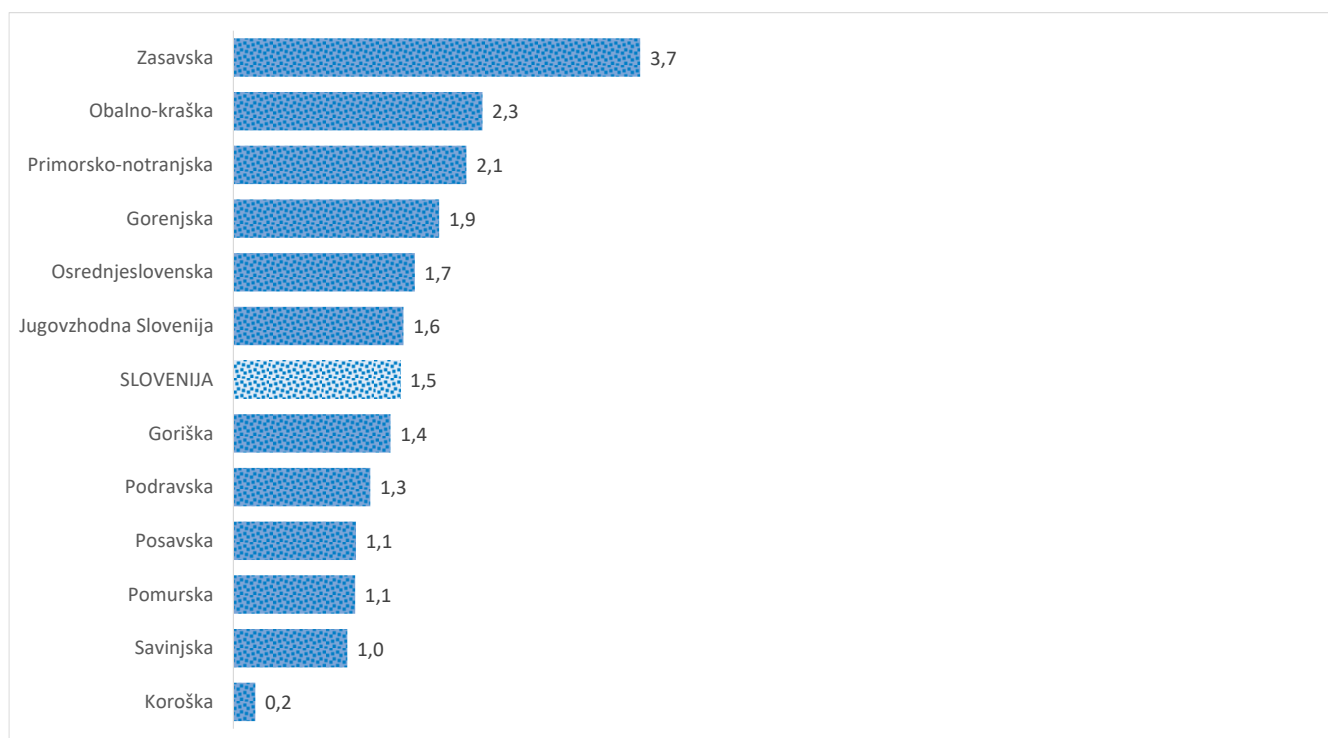

Sedem dnevno povprečno število potrjenih primerov na 100.000 prebivalcev Slovenije po statističnih regijah, 27. 06. 2021