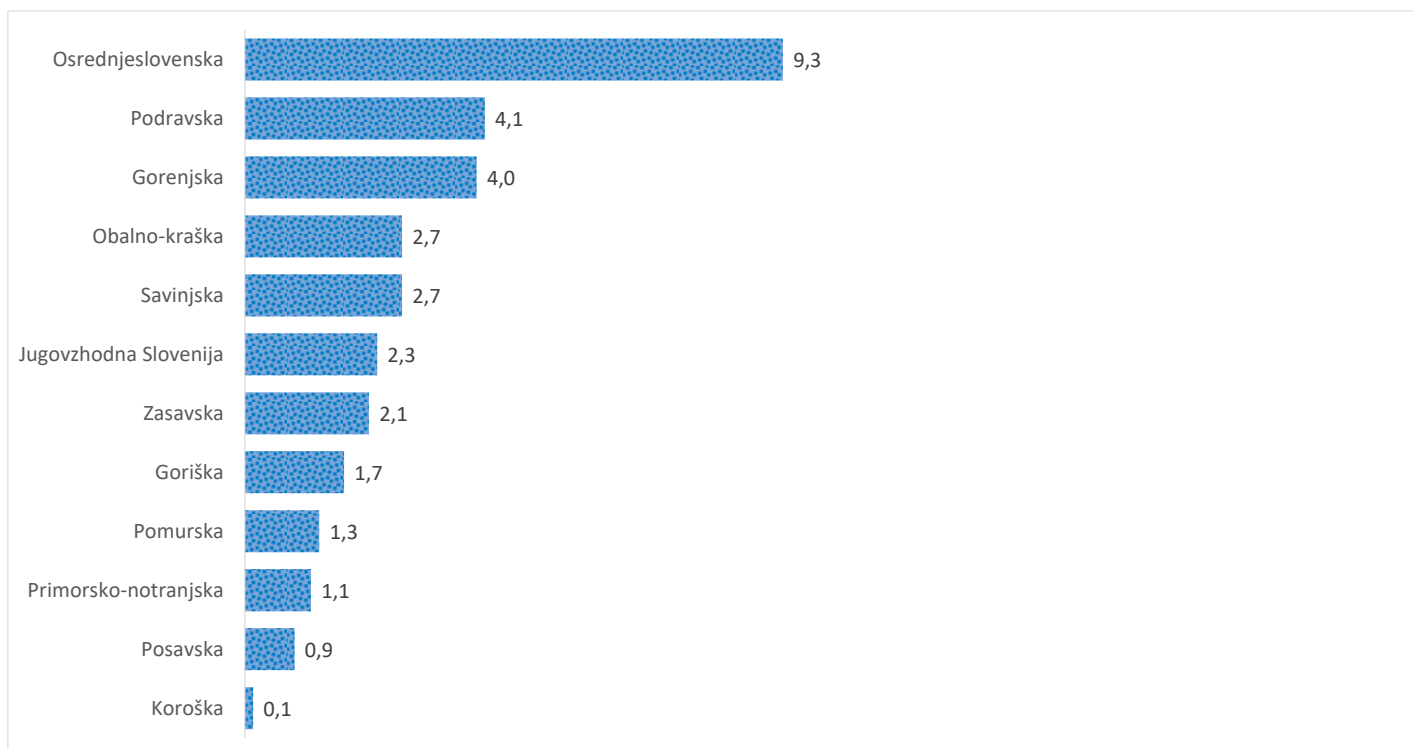

Sedem dnevno povprečno število potrjenih primerov v Sloveniji po statističnih regijah, 27. 06. 2021