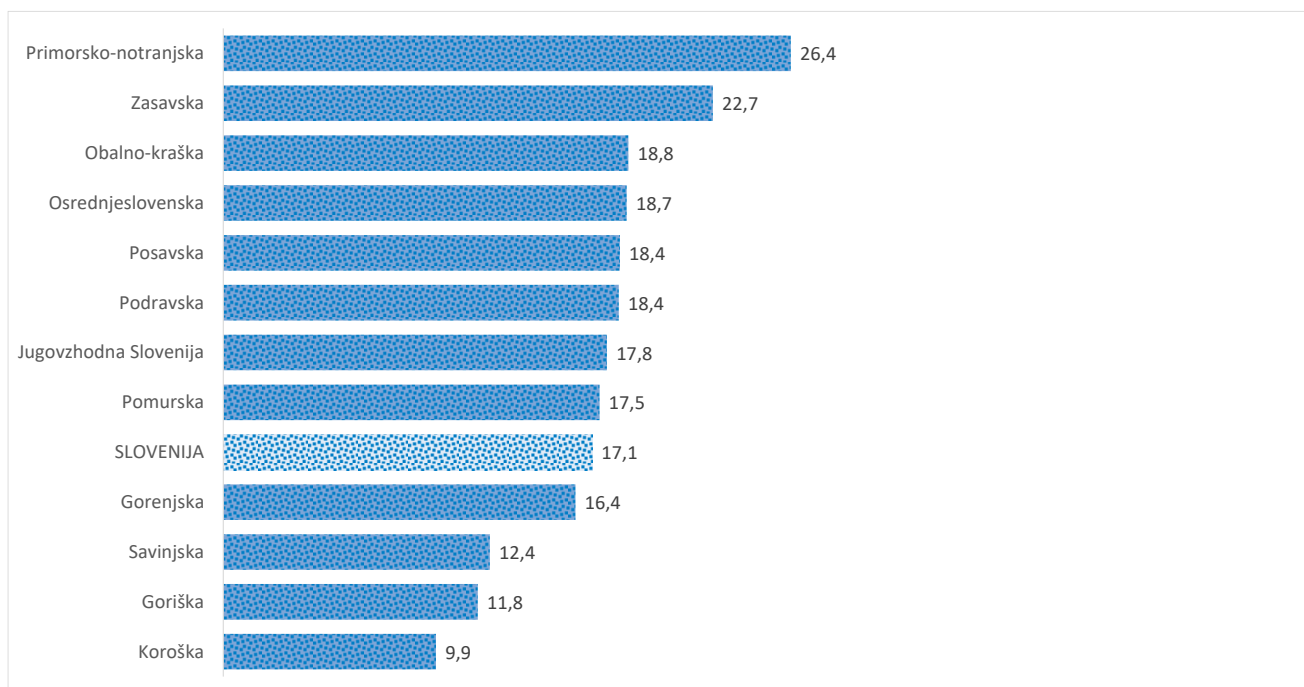

Kazalniki v skladu z odloki Vlade RS

Dnevno poročilo, stanje na dan 23.06.2021

Datum objave: 24. 06. 2021

Sedem dnevno število potrjenih primerov na 100.000 prebivalcev Slovenije po statističnih regijah, 23. 06. 2021

Sedem dnevno povprečno število potrjenih primerov na 100.000 prebivalcev Slovenije po statističnih regijah, 23. 06. 2021

Sedem dnevno povprečno število potrjenih primerov v Sloveniji po statističnih regijah, 23. 06. 2021

14 dnevno število potrjenih primerov na 100.000 prebivalcev Slovenije po statističnih regijah, 23. 06. 2021