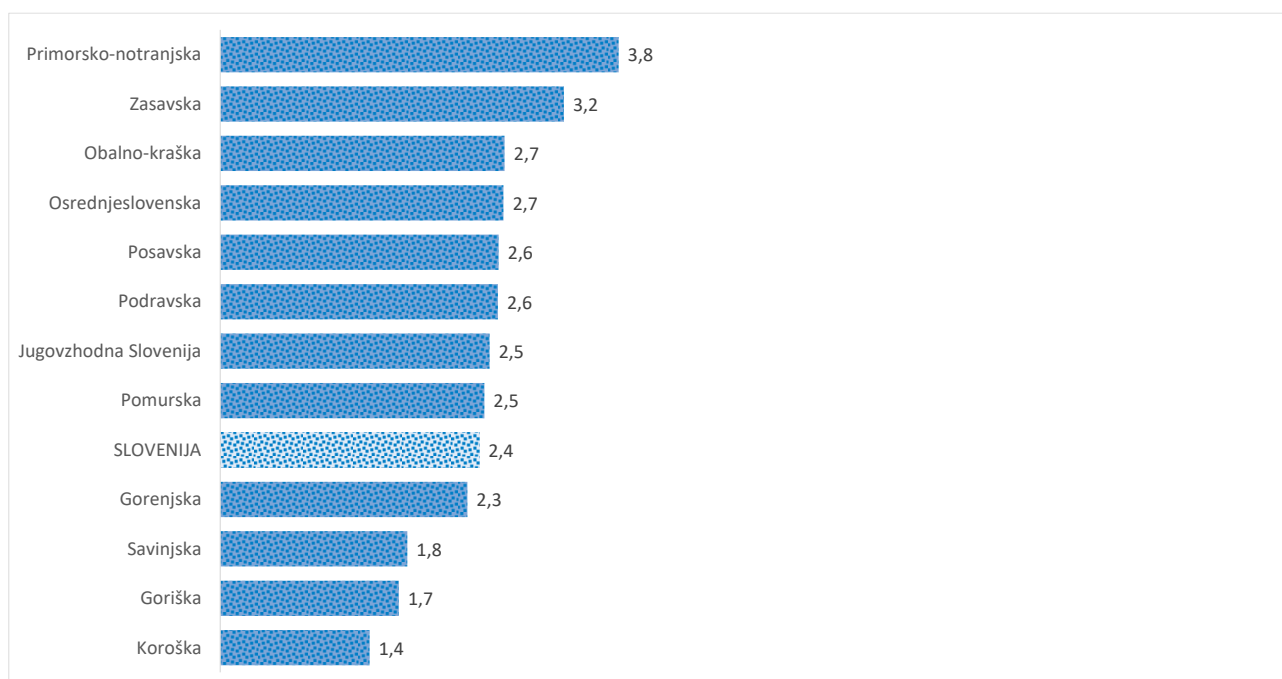

Kazalniki v skladu z odloki Vlade RS

Dnevno poročilo, stanje na dan 23.06.2021

Datum objave: 24. 06. 2021

Sedem dnevno število potrjenih primerov na 100.000 prebivalcev Slovenije po statističnih regijah, 23. 06. 2021

Sedem dnevno povprečno število potrjenih primerov na 100.000 prebivalcev Slovenije po statističnih regijah, 23. 06. 2021

Sedem dnevno povprečno število potrjenih primerov v Sloveniji po statističnih regijah, 23. 06. 2021