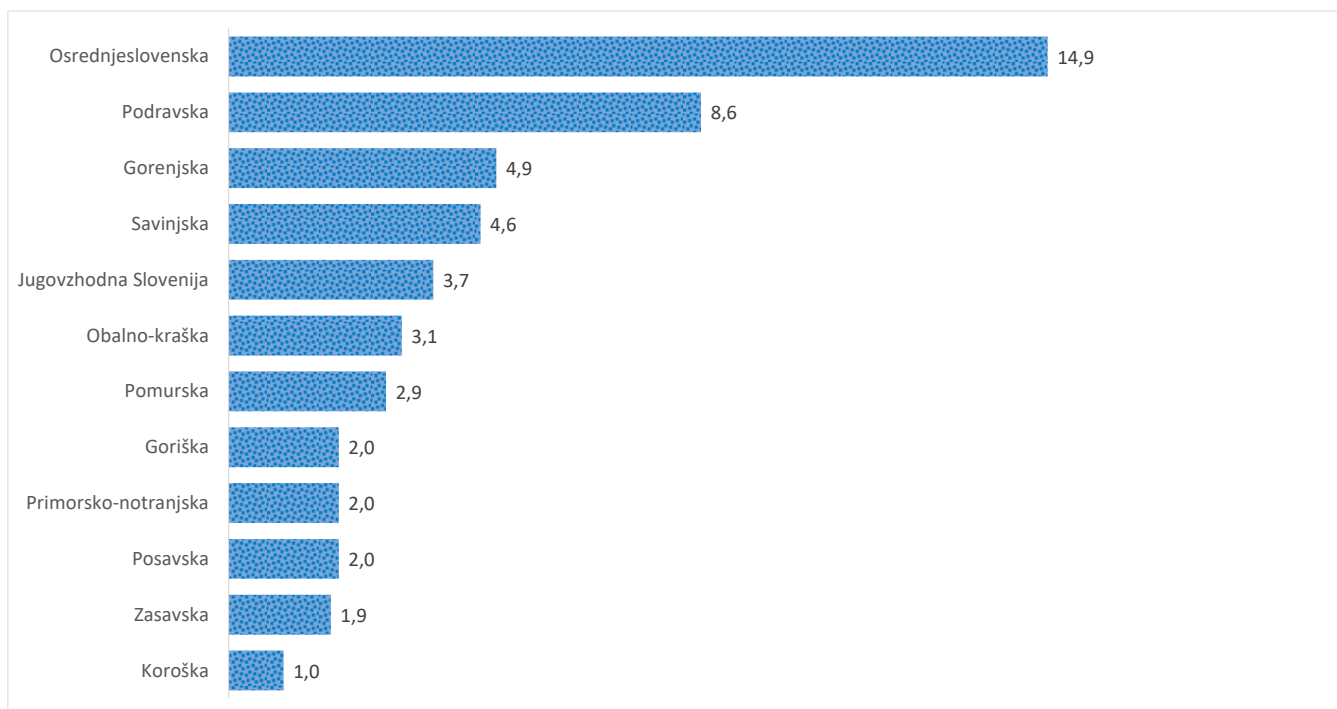

Kazalniki v skladu z odloki Vlade RS

Dnevno poročilo, stanje na dan 23.06.2021

Datum objave: 24. 06. 2021

Sedem dnevno število potrjenih primerov na 100.000 prebivalcev Slovenije po statističnih regijah, 23. 06. 2021

Sedem dnevno povprečno število potrjenih primerov na 100.000 prebivalcev Slovenije po statističnih regijah, 23. 06. 2021

Sedem dnevno povprečno število potrjenih primerov v Sloveniji po statističnih regijah, 23. 06. 2021

14 dnevno število potrjenih primerov na 100.000 prebivalcev Slovenije po statističnih regijah, 23. 06. 2021