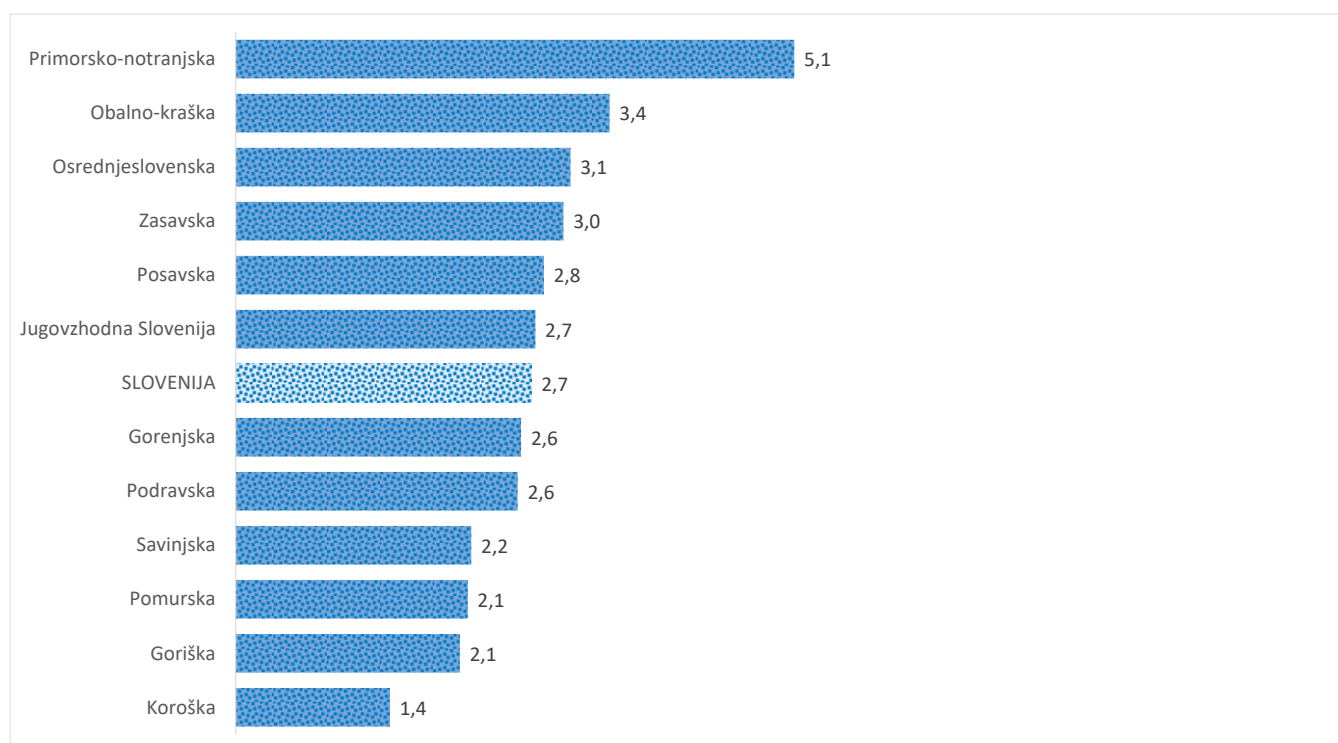

### Sedem dnevno število potrjenih primerov na 100.000 prebivalcev Slovenije po statističnih regijah, 22. 06. 2021

### Sedem dnevno povprečno število potrjenih primerov na 100.000 prebivalcev Slovenije po statističnih regijah, 22. 06. 2021