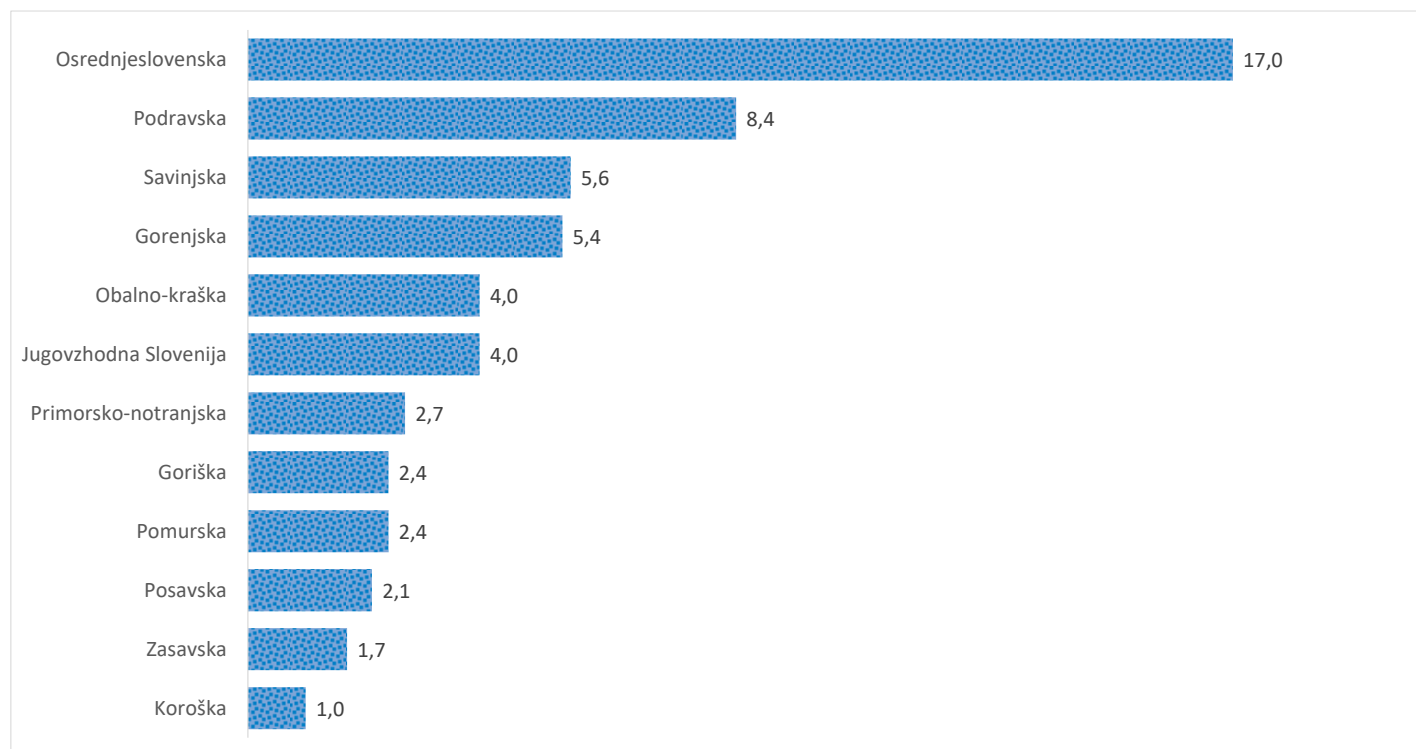

Sedem dnevno povprečno število potrjenih primerov v Sloveniji po statističnih regijah, 22. 06. 2021