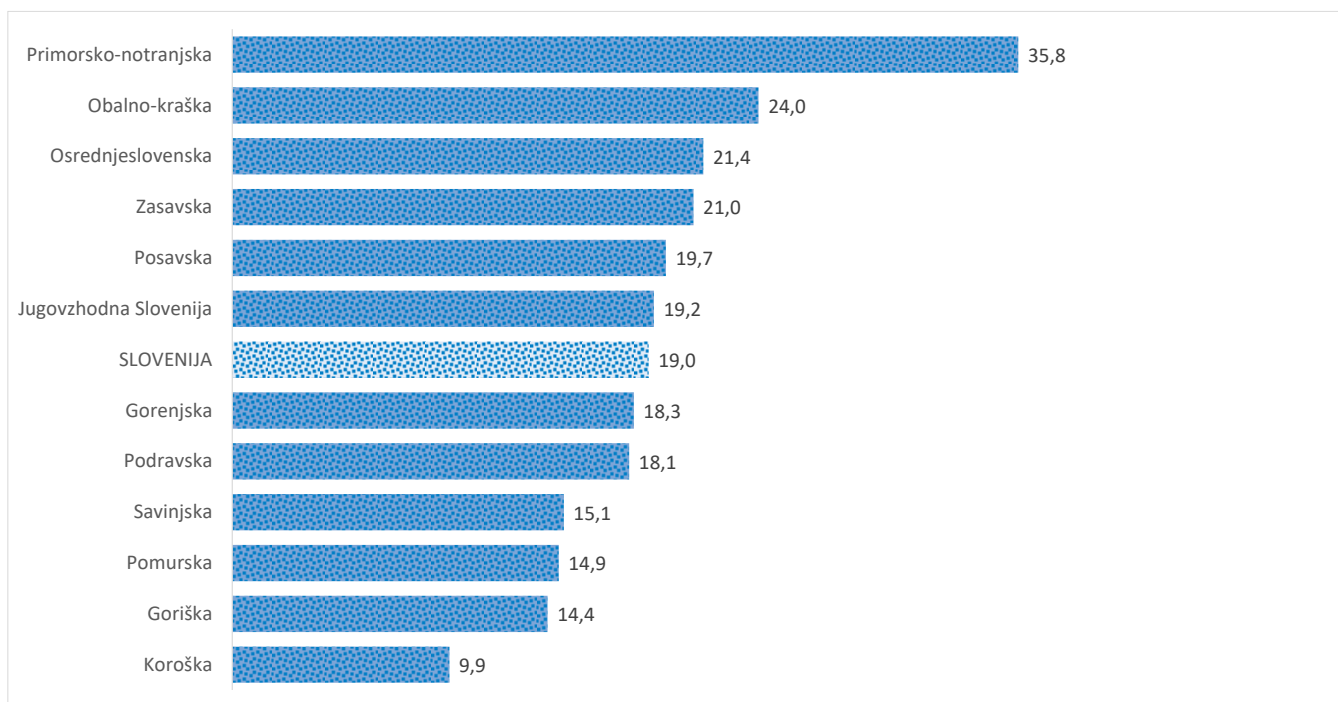

## Kazalniki v skladu z odloki Vlade RS

Dnevno poročilo, stanje na dan 22.06.2021

Datum objave: 23. 06. 2021

### Sedem dnevno število potrjenih primerov na 100.000 prebivalcev Slovenije po statističnih regijah, 22. 06. 2021

### Sedem dnevno povprečno število potrjenih primerov na 100.000 prebivalcev Slovenije po statističnih regijah, 22. 06. 2021