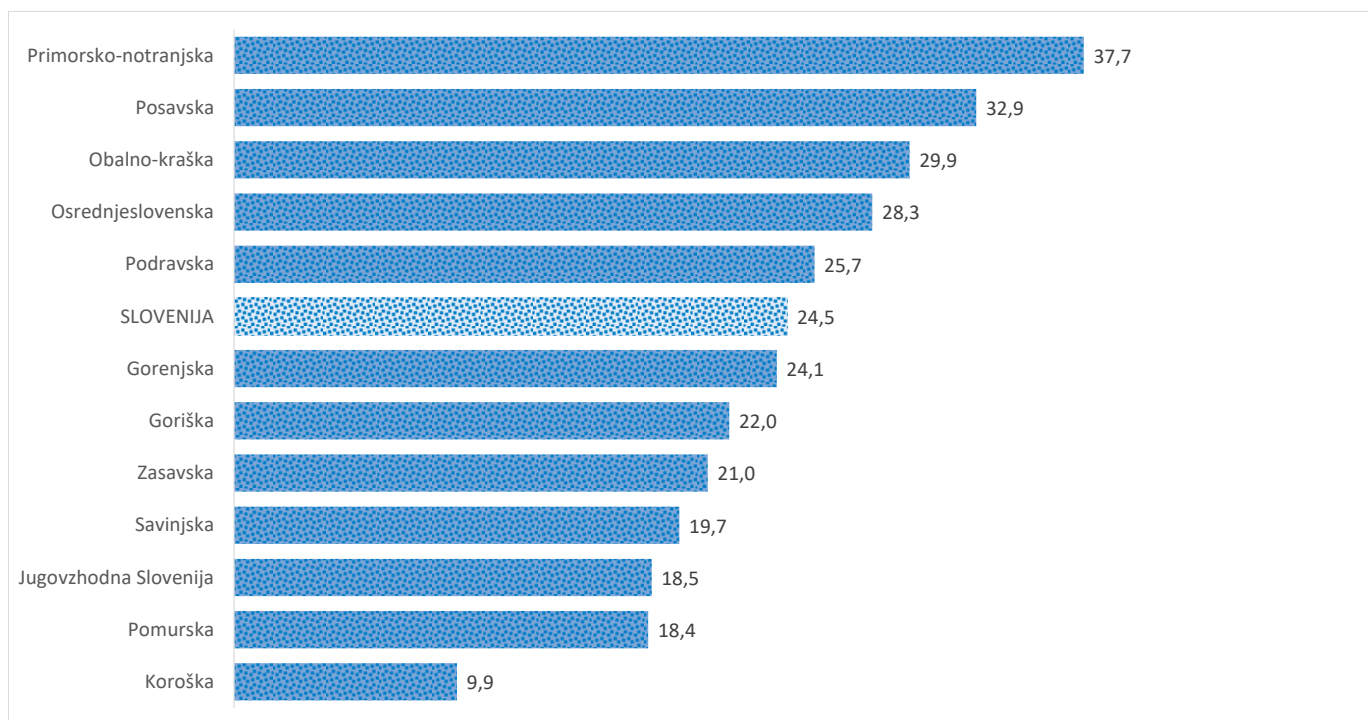

Kazalniki v skladu z odloki Vlade RS

Dnevno poročilo, stanje na dan 19.06.2021

Datum objave: 20. 06. 2021

Sedem dnevno število potrjenih primerov na 100.000 prebivalcev Slovenije po statističnih regijah, 19. 06. 2021

Sedem dnevno povprečno število potrjenih primerov na 100.000 prebivalcev Slovenije po statističnih regijah, 19. 06. 2021

Sedem dnevno povprečno število potrjenih primerov v Sloveniji po statističnih regijah, 19. 06. 2021

14 dnevno število potrjenih primerov na 100.000 prebivalcev Slovenije po statističnih regijah, 19. 06. 2021