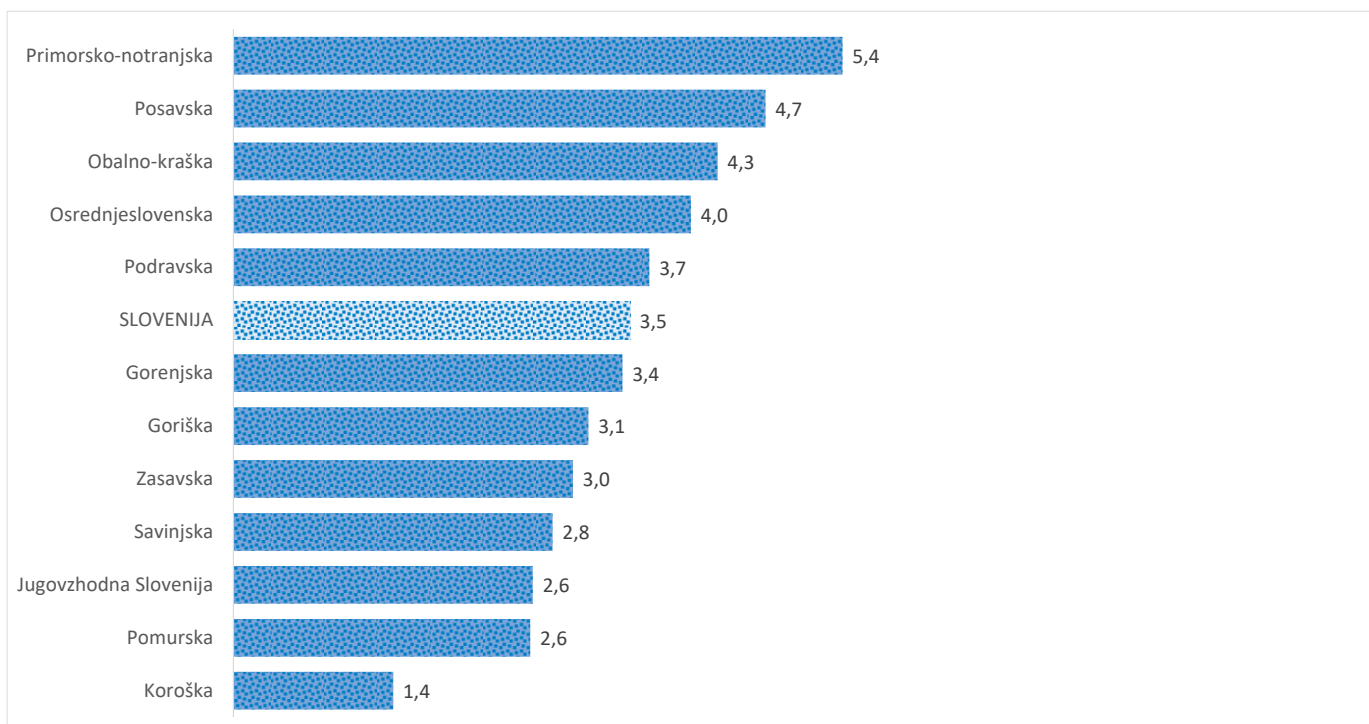

Kazalniki v skladu z odloki Vlade RS

Dnevno poročilo, stanje na dan 19.06.2021

Datum objave: 20. 06. 2021

Sedem dnevno število potrjenih primerov na 100.000 prebivalcev Slovenije po statističnih regijah, 19. 06. 2021

Sedem dnevno povprečno število potrjenih primerov na 100.000 prebivalcev Slovenije po statističnih regijah, 19. 06. 2021

Sedem dnevno povprečno število potrjenih primerov v Sloveniji po statističnih regijah, 19. 06. 2021

14 dnevno število potrjenih primerov na 100.000 prebivalcev Slovenije po statističnih regijah, 19. 06. 2021