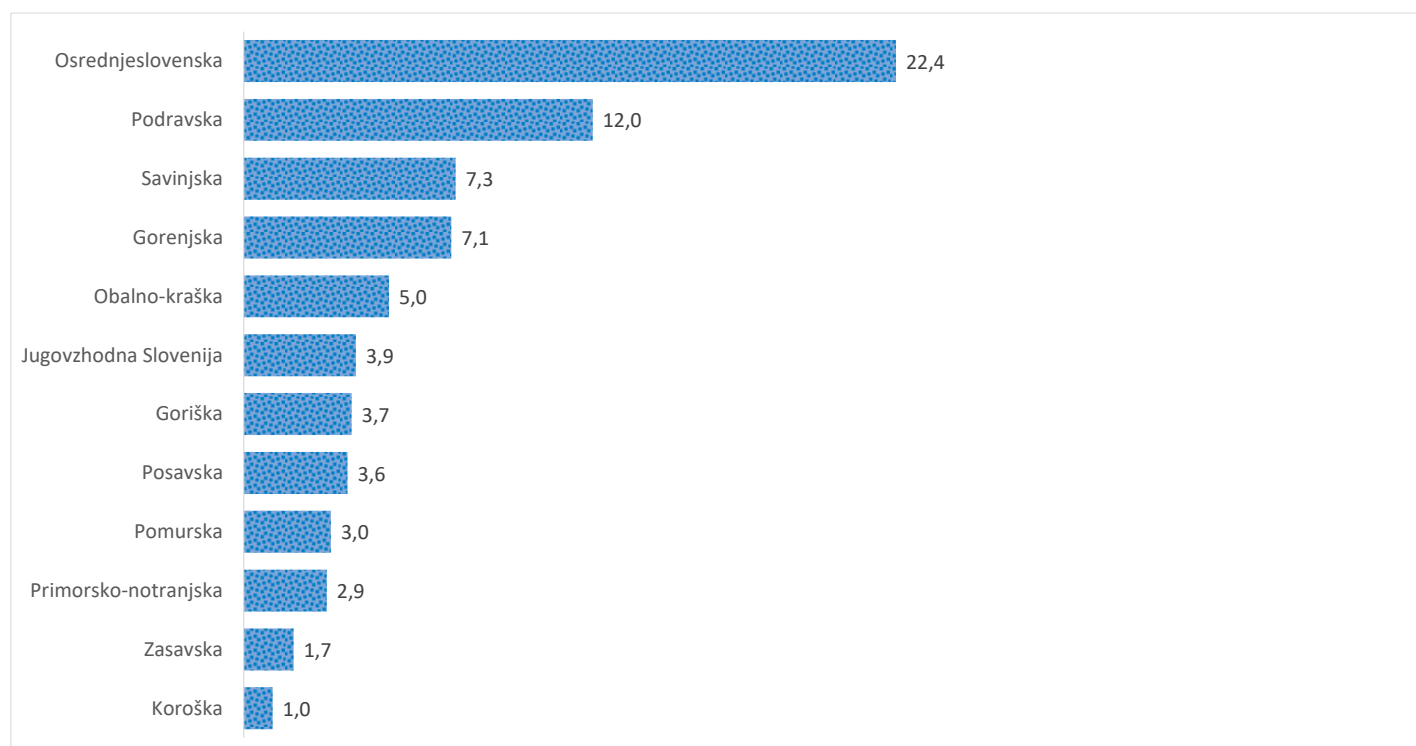

Kazalniki v skladu z odloki Vlade RS

Dnevno poročilo, stanje na dan 19.06.2021

Datum objave: 20. 06. 2021

Sedem dnevno število potrjenih primerov na 100.000 prebivalcev Slovenije po statističnih regijah, 19. 06. 2021

Sedem dnevno povprečno število potrjenih primerov na 100.000 prebivalcev Slovenije po statističnih regijah, 19. 06. 2021

Sedem dnevno povprečno število potrjenih primerov v Sloveniji po statističnih regijah, 19. 06. 2021