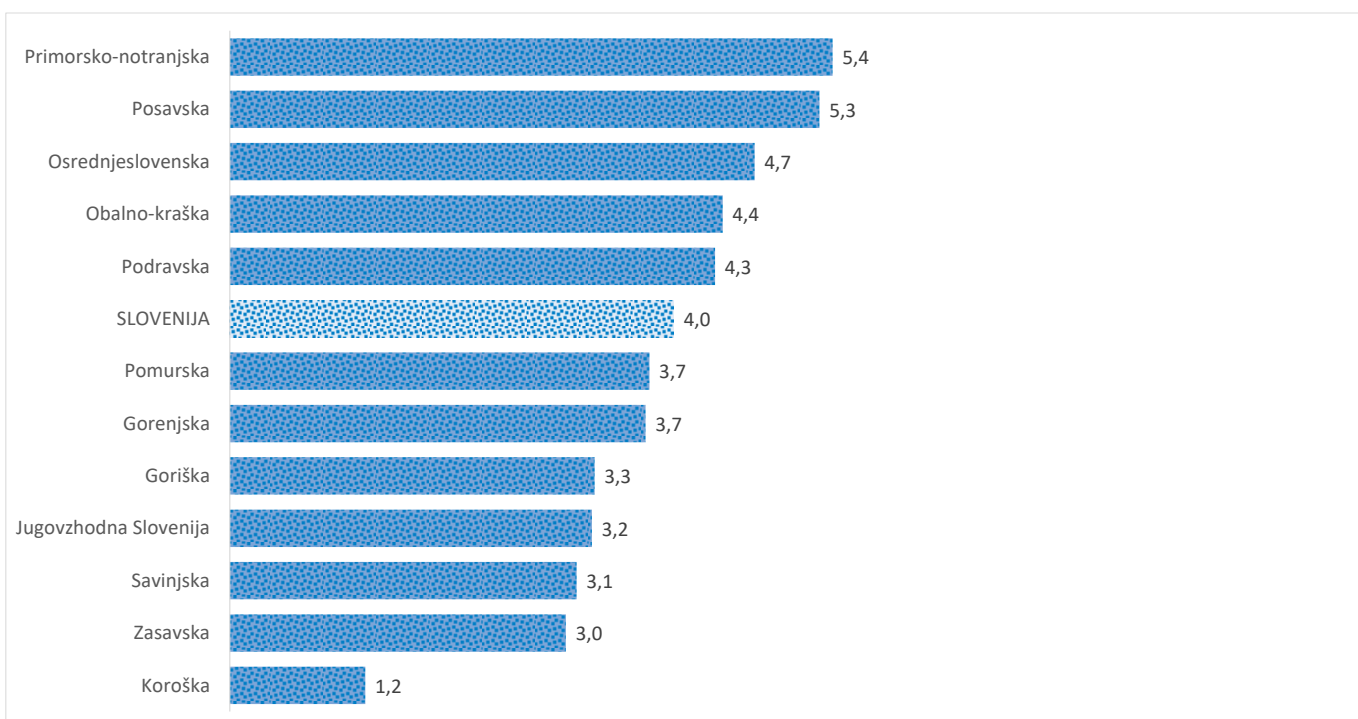

Kazalniki v skladu z odloki Vlade RS

Dnevno poročilo, stanje na dan 18.06.2021

Datum objave: 19. 06. 2021

Sedem dnevno število potrjenih primerov na 100.000 prebivalcev Slovenije po statističnih regijah, 18. 06. 2021

Sedem dnevno povprečno število potrjenih primerov na 100.000 prebivalcev Slovenije po statističnih regijah, 18. 06. 2021

Sedem dnevno povprečno število potrjenih primerov v Sloveniji po statističnih regijah, 18. 06. 2021

14 dnevno število potrjenih primerov na 100.000 prebivalcev Slovenije po statističnih regijah, 18. 06. 2021