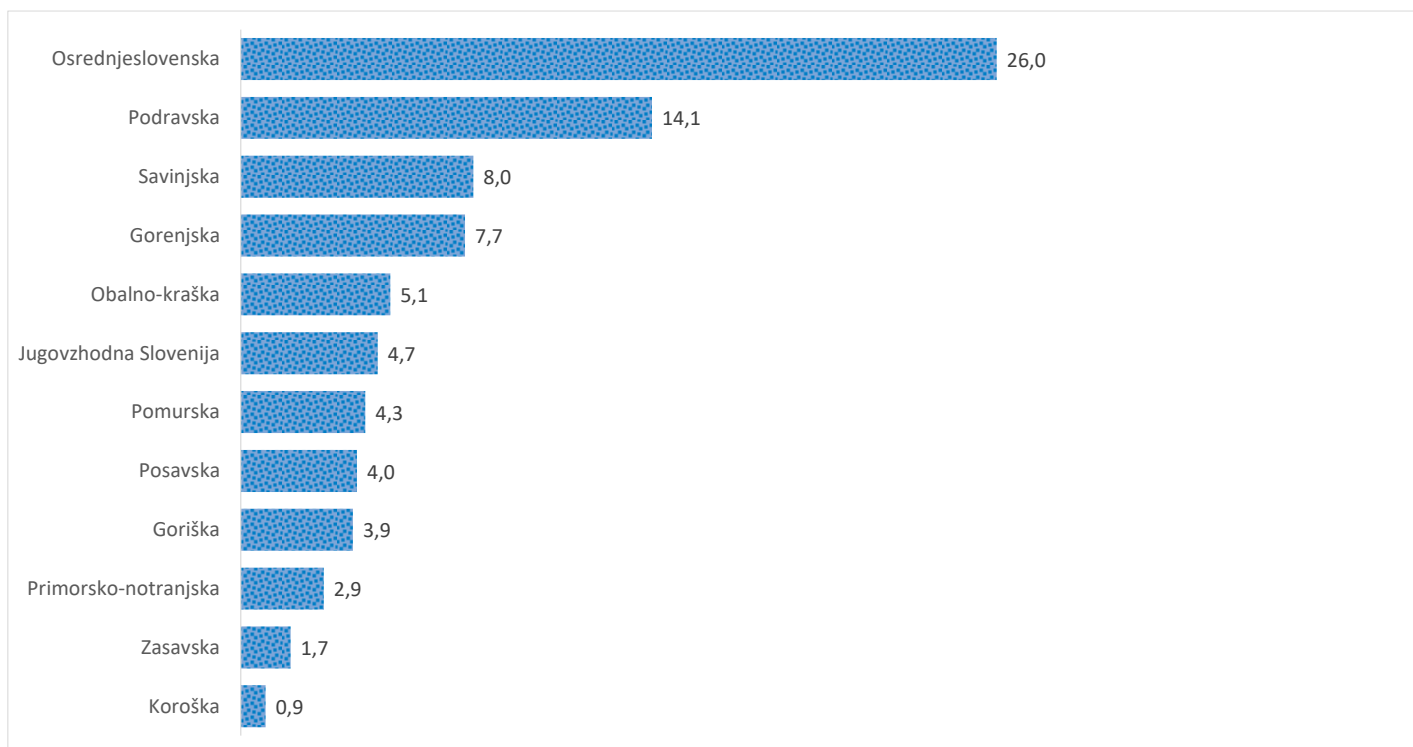

Kazalniki v skladu z odloki Vlade RS

Dnevno poročilo, stanje na dan 18.06.2021

Datum objave: 19. 06. 2021

Sedem dnevno število potrjenih primerov na 100.000 prebivalcev Slovenije po statističnih regijah, 18. 06. 2021

Sedem dnevno povprečno število potrjenih primerov na 100.000 prebivalcev Slovenije po statističnih regijah, 18. 06. 2021

Sedem dnevno povprečno število potrjenih primerov v Sloveniji po statističnih regijah, 18. 06. 2021

14 dnevno število potrjenih primerov na 100.000 prebivalcev Slovenije po statističnih regijah, 18. 06. 2021