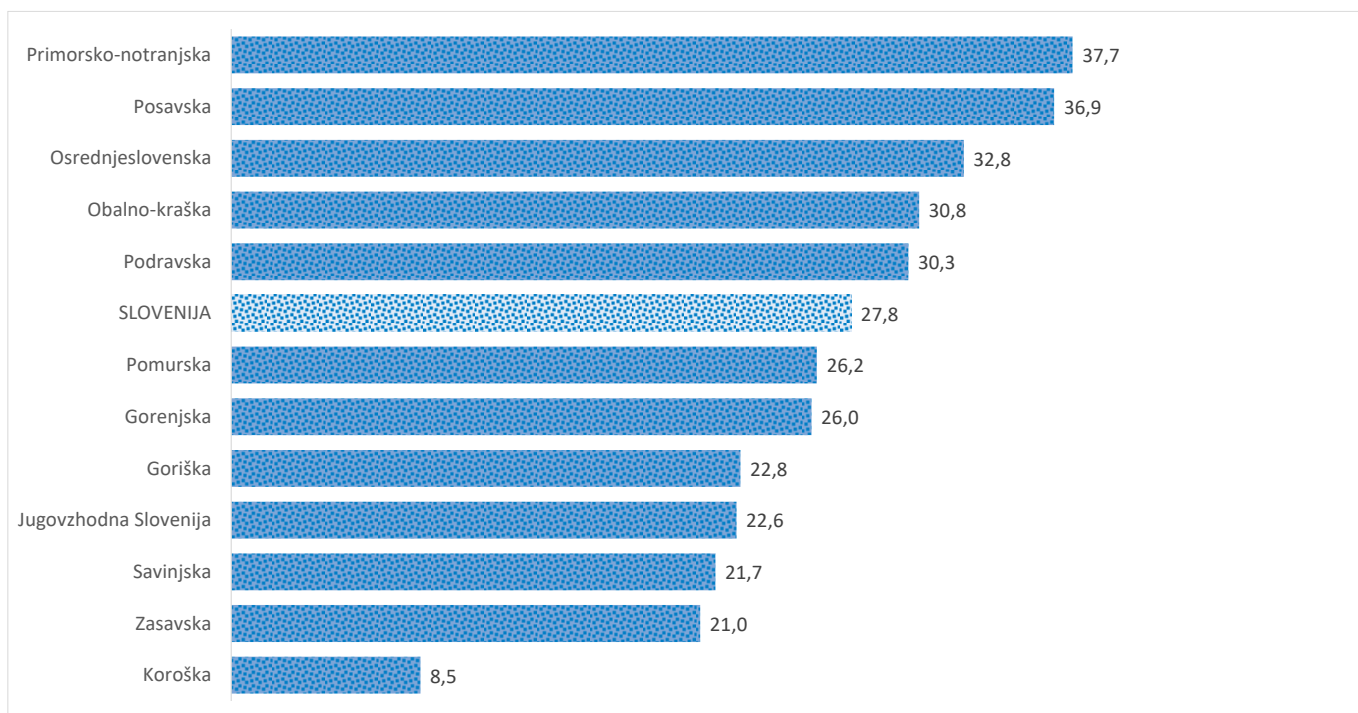

Kazalniki v skladu z odloki Vlade RS

Dnevno poročilo, stanje na dan 18.06.2021

Datum objave: 19. 06. 2021

Sedem dnevno število potrjenih primerov na 100.000 prebivalcev Slovenije po statističnih regijah, 18. 06. 2021

Sedem dnevno povprečno število potrjenih primerov na 100.000 prebivalcev Slovenije po statističnih regijah, 18. 06. 2021

Sedem dnevno povprečno število potrjenih primerov v Sloveniji po statističnih regijah, 18. 06. 2021

14 dnevno število potrjenih primerov na 100.000 prebivalcev Slovenije po statističnih regijah, 18. 06. 2021