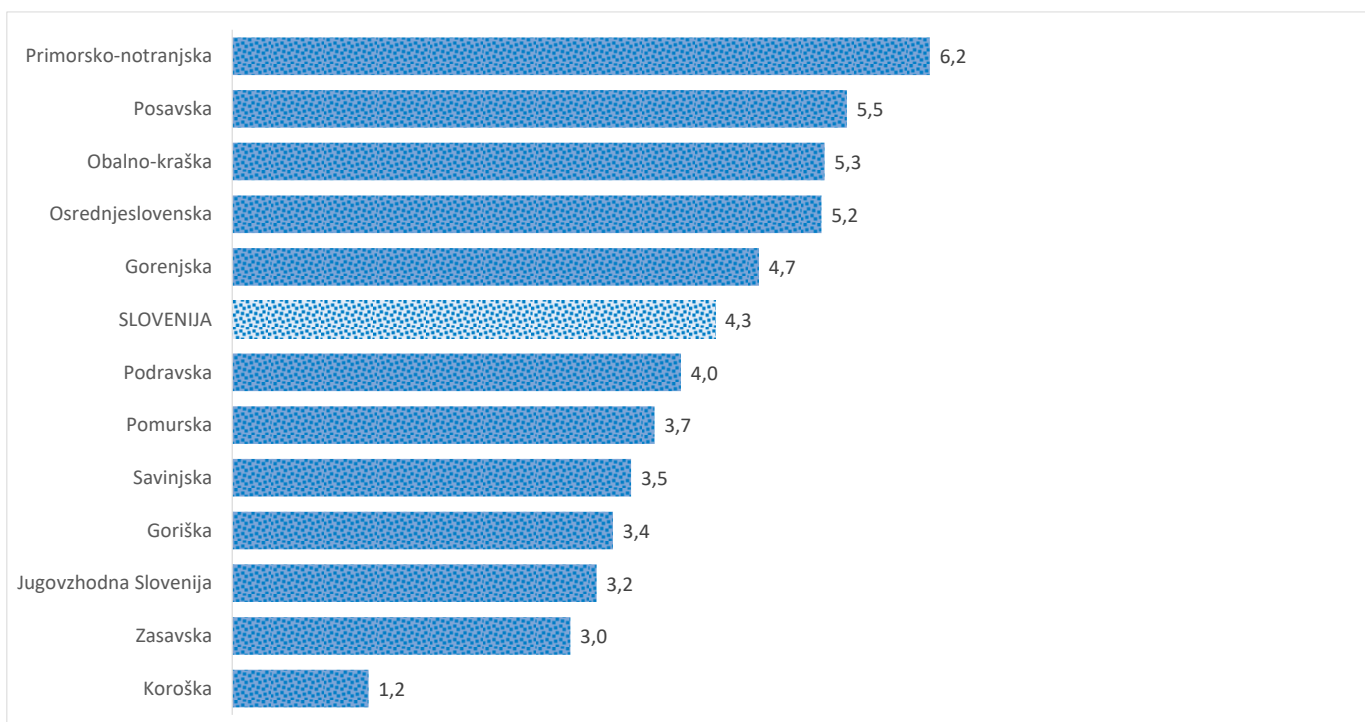

Kazalniki v skladu z odloki Vlade RS

Dnevno poročilo, stanje na dan 17.06.2021

Datum objave: 18. 06. 2021

Sedem dnevno število potrjenih primerov na 100.000 prebivalcev Slovenije po statističnih regijah, 17. 06. 2021

Sedem dnevno povprečno število potrjenih primerov na 100.000 prebivalcev Slovenije po statističnih regijah, 17. 06. 2021

Sedem dnevno povprečno število potrjenih primerov v Sloveniji po statističnih regijah, 17. 06. 2021

14 dnevno število potrjenih primerov na 100.000 prebivalcev Slovenije po statističnih regijah, 17. 06. 2021