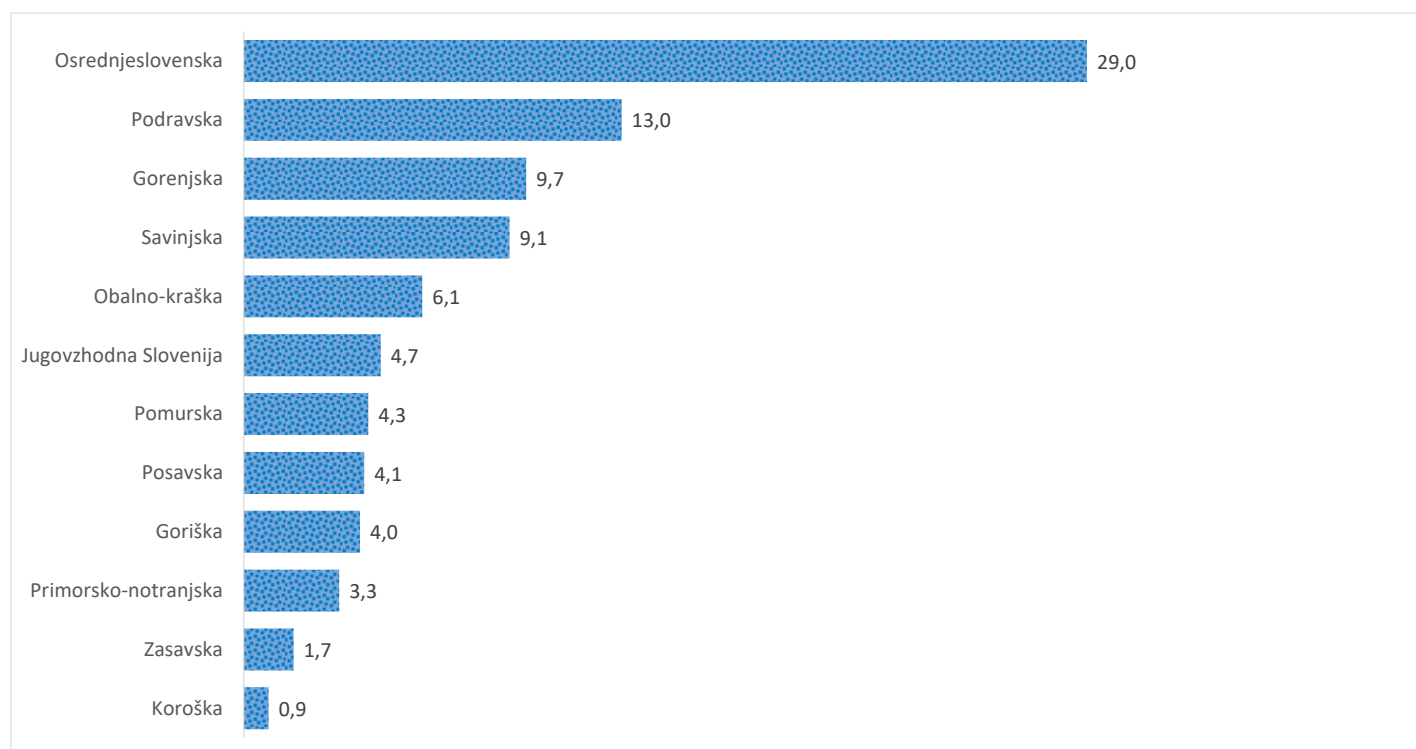

Kazalniki v skladu z odloki Vlade RS

Dnevno poročilo, stanje na dan 17.06.2021

Datum objave: 18. 06. 2021

Sedem dnevno število potrjenih primerov na 100.000 prebivalcev Slovenije po statističnih regijah, 17. 06. 2021

Sedem dnevno povprečno število potrjenih primerov na 100.000 prebivalcev Slovenije po statističnih regijah, 17. 06. 2021

Sedem dnevno povprečno število potrjenih primerov v Sloveniji po statističnih regijah, 17. 06. 2021

14 dnevno število potrjenih primerov na 100.000 prebivalcev Slovenije po statističnih regijah, 17. 06. 2021