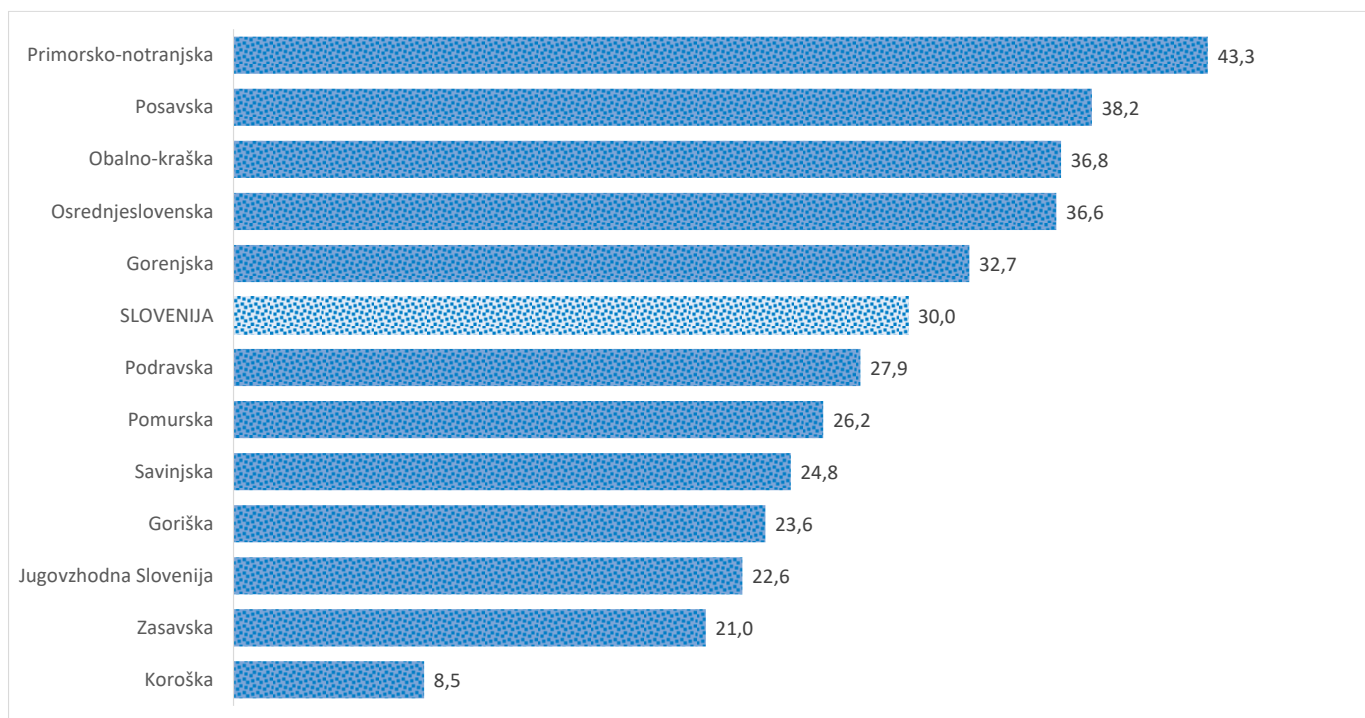

Kazalniki v skladu z odloki Vlade RS

Dnevno poročilo, stanje na dan 17.06.2021

Datum objave: 18. 06. 2021

Sedem dnevno število potrjenih primerov na 100.000 prebivalcev Slovenije po statističnih regijah, 17. 06. 2021

Sedem dnevno povprečno število potrjenih primerov na 100.000 prebivalcev Slovenije po statističnih regijah, 17. 06. 2021

Sedem dnevno povprečno število potrjenih primerov v Sloveniji po statističnih regijah, 17. 06. 2021

14 dnevno število potrjenih primerov na 100.000 prebivalcev Slovenije po statističnih regijah, 17. 06. 2021