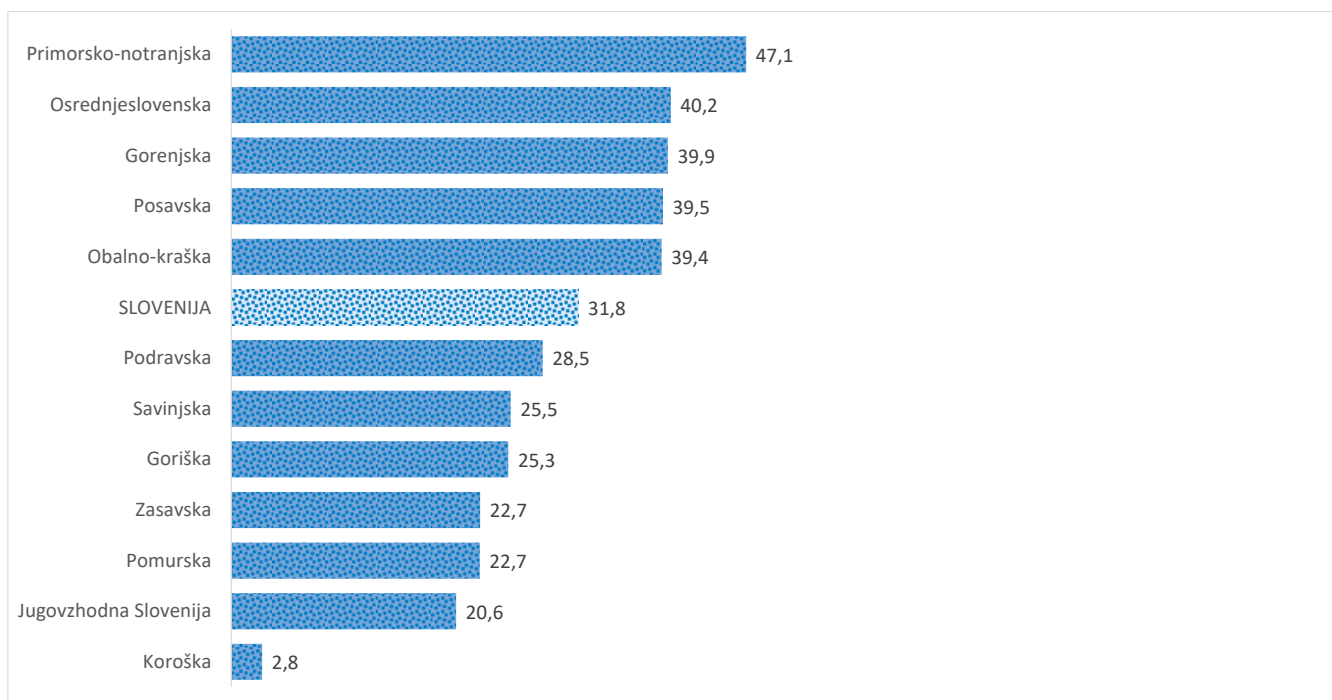

Kazalniki v skladu z odloki Vlade RS

Dnevno poročilo, stanje na dan 16.06.2021

Datum objave: 17. 06. 2021

Sedem dnevno število potrjenih primerov na 100.000 prebivalcev Slovenije po statističnih regijah, 16. 06. 2021

Sedem dnevno povprečno število potrjenih primerov na 100.000 prebivalcev Slovenije po statističnih regijah, 16. 06. 2021

Sedem dnevno povprečno število potrjenih primerov v Sloveniji po statističnih regijah, 16. 06. 2021

14 dnevno število potrjenih primerov na 100.000 prebivalcev Slovenije po statističnih regijah, 16. 06. 2021