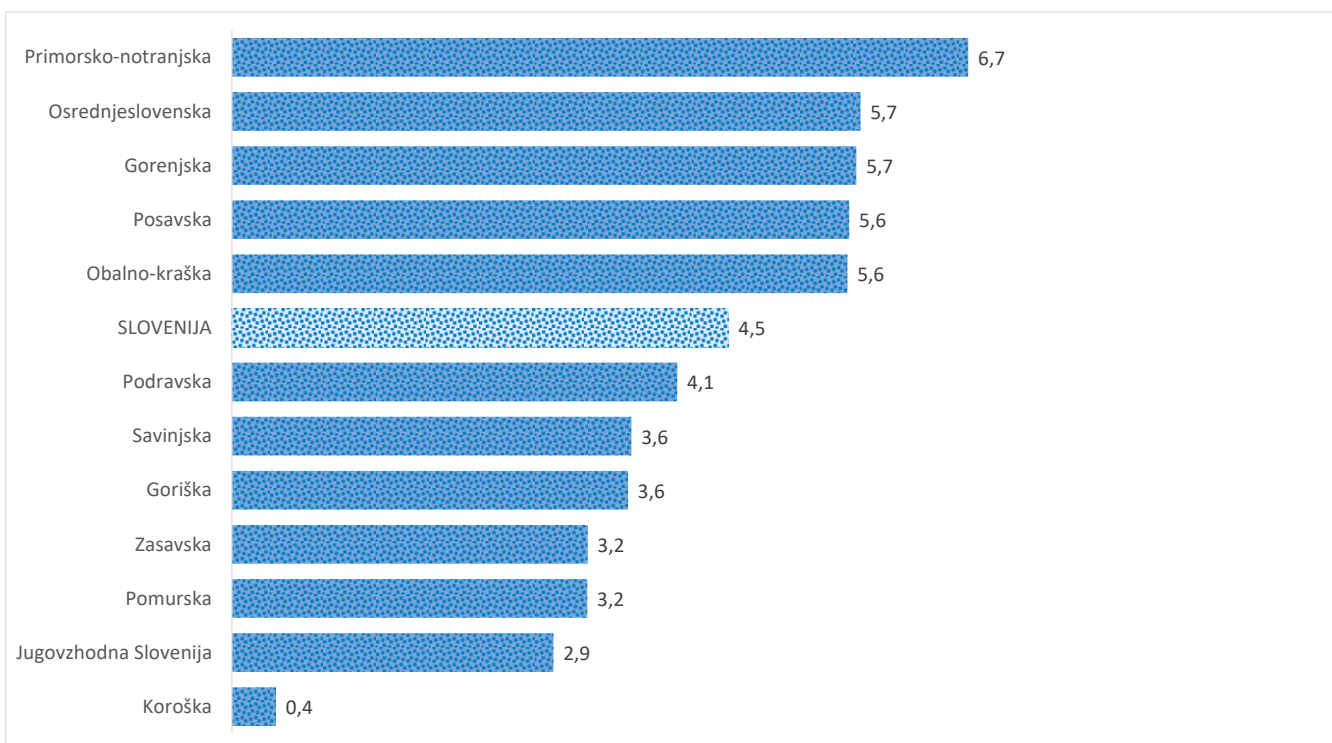

Kazalniki v skladu z odloki Vlade RS

Dnevno poročilo, stanje na dan 16.06.2021

Datum objave: 17. 06. 2021

Sedem dnevno število potrjenih primerov na 100.000 prebivalcev Slovenije po statističnih regijah, 16. 06. 2021

Sedem dnevno povprečno število potrjenih primerov na 100.000 prebivalcev Slovenije po statističnih regijah, 16. 06. 2021

Sedem dnevno povprečno število potrjenih primerov v Sloveniji po statističnih regijah, 16. 06. 2021

14 dnevno število potrjenih primerov na 100.000 prebivalcev Slovenije po statističnih regijah, 16. 06. 2021