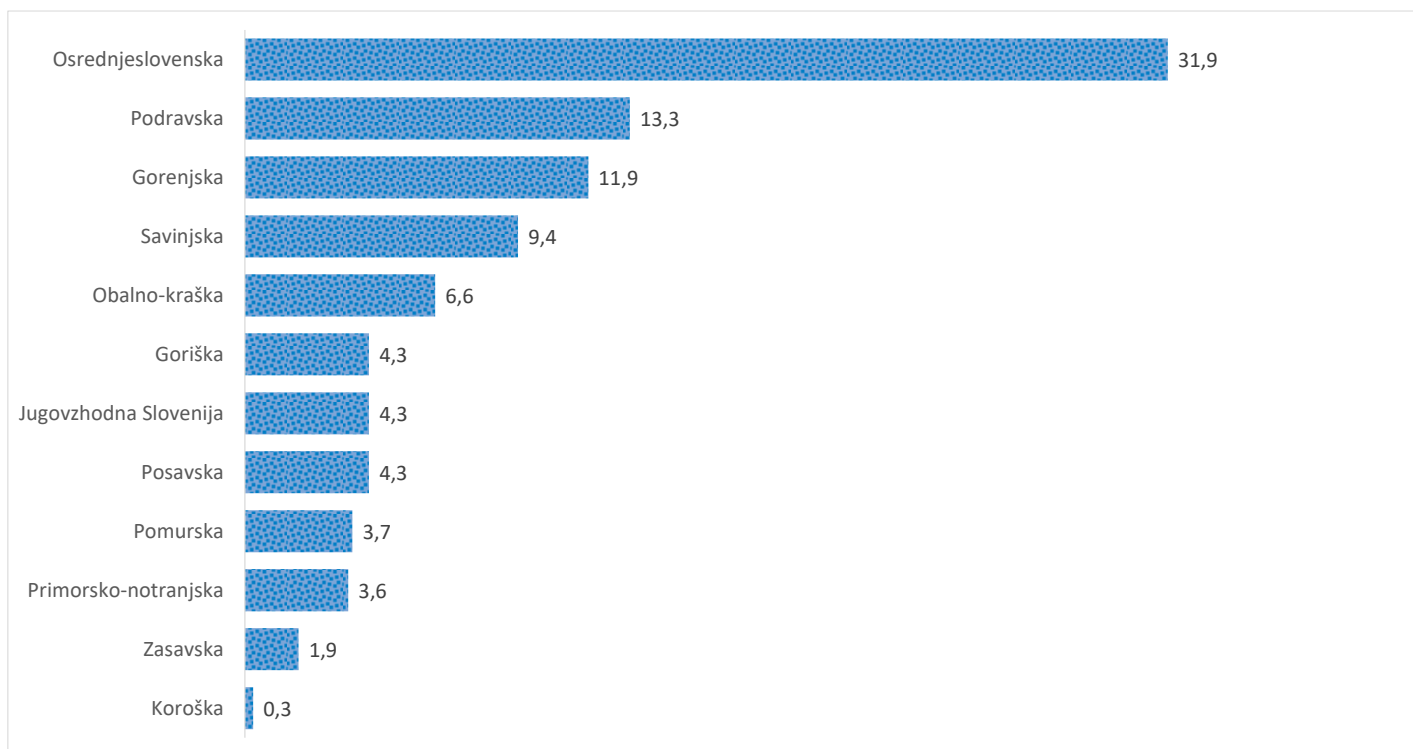

Kazalniki v skladu z odloki Vlade RS

Dnevno poročilo, stanje na dan 16.06.2021

Datum objave: 17. 06. 2021

Sedem dnevno število potrjenih primerov na 100.000 prebivalcev Slovenije po statističnih regijah, 16. 06. 2021

Sedem dnevno povprečno število potrjenih primerov na 100.000 prebivalcev Slovenije po statističnih regijah, 16. 06. 2021

Sedem dnevno povprečno število potrjenih primerov v Sloveniji po statističnih regijah, 16. 06. 2021

14 dnevno število potrjenih primerov na 100.000 prebivalcev Slovenije po statističnih regijah, 16. 06. 2021