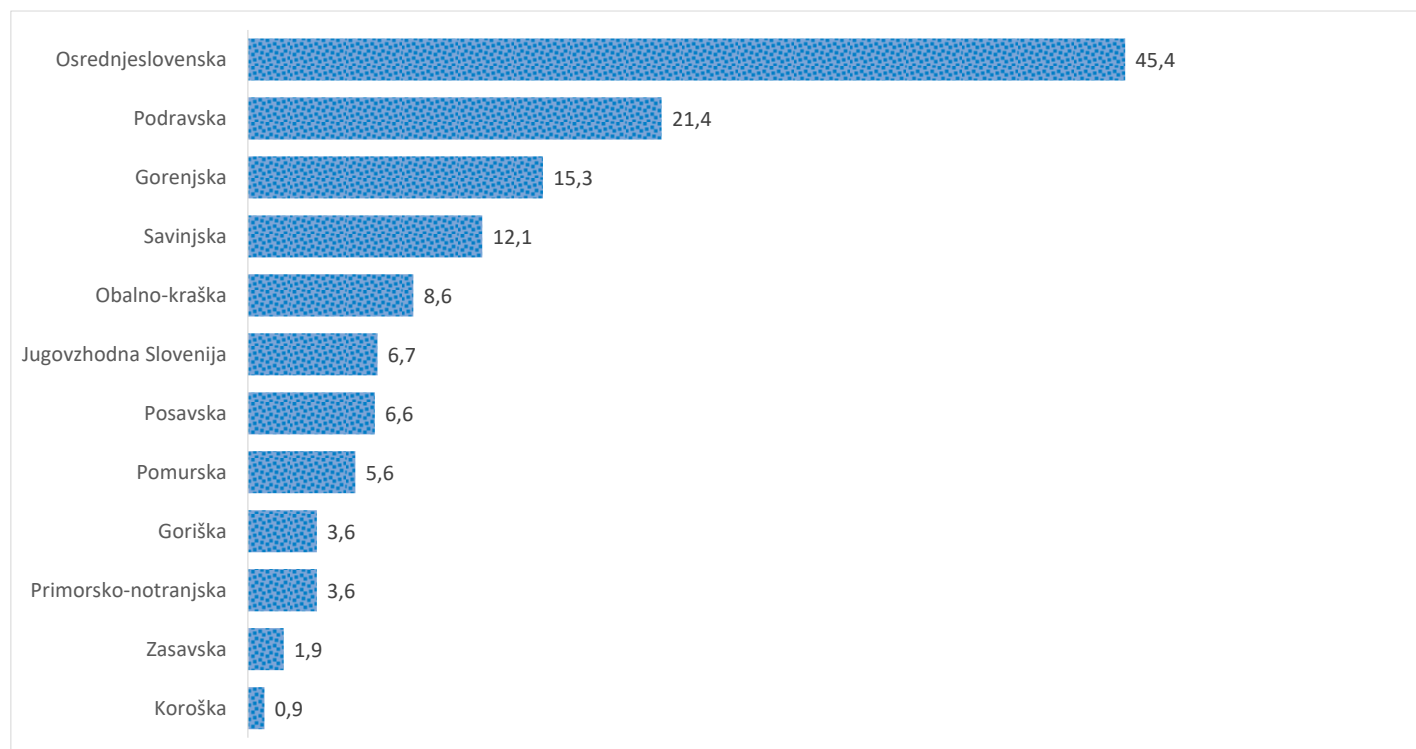

Kazalniki v skladu z odloki Vlade RS

Dnevno poročilo, stanje na dan 14.06.2021

Datum objave: 15. 06. 2021

Sedem dnevno število potrjenih primerov na 100.000 prebivalcev Slovenije po statističnih regijah, 14. 06. 2021

Sedem dnevno povprečno število potrjenih primerov na 100.000 prebivalcev Slovenije po statističnih regijah, 14. 06. 2021

Sedem dnevno povprečno število potrjenih primerov v Sloveniji po statističnih regijah, 14. 06. 2021

14 dnevno število potrjenih primerov na 100.000 prebivalcev Slovenije po statističnih regijah, 14. 06. 2021