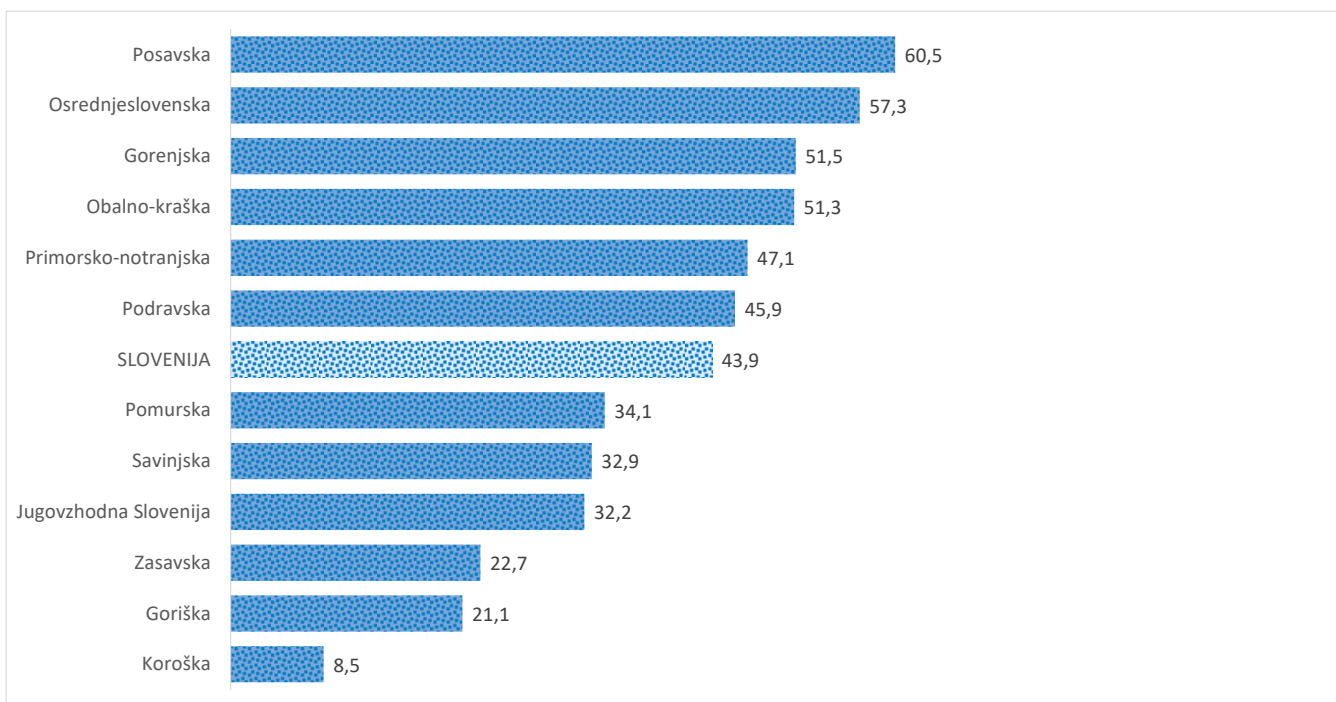

Kazalniki v skladu z odloki Vlade RS

Dnevno poročilo, stanje na dan 14.06.2021

Datum objave: 15. 06. 2021

Sedem dnevno število potrjenih primerov na 100.000 prebivalcev Slovenije po statističnih regijah, 14. 06. 2021

Sedem dnevno povprečno število potrjenih primerov na 100.000 prebivalcev Slovenije po statističnih regijah, 14. 06. 2021

Sedem dnevno povprečno število potrjenih primerov v Sloveniji po statističnih regijah, 14. 06. 2021

14 dnevno število potrjenih primerov na 100.000 prebivalcev Slovenije po statističnih regijah, 14. 06. 2021