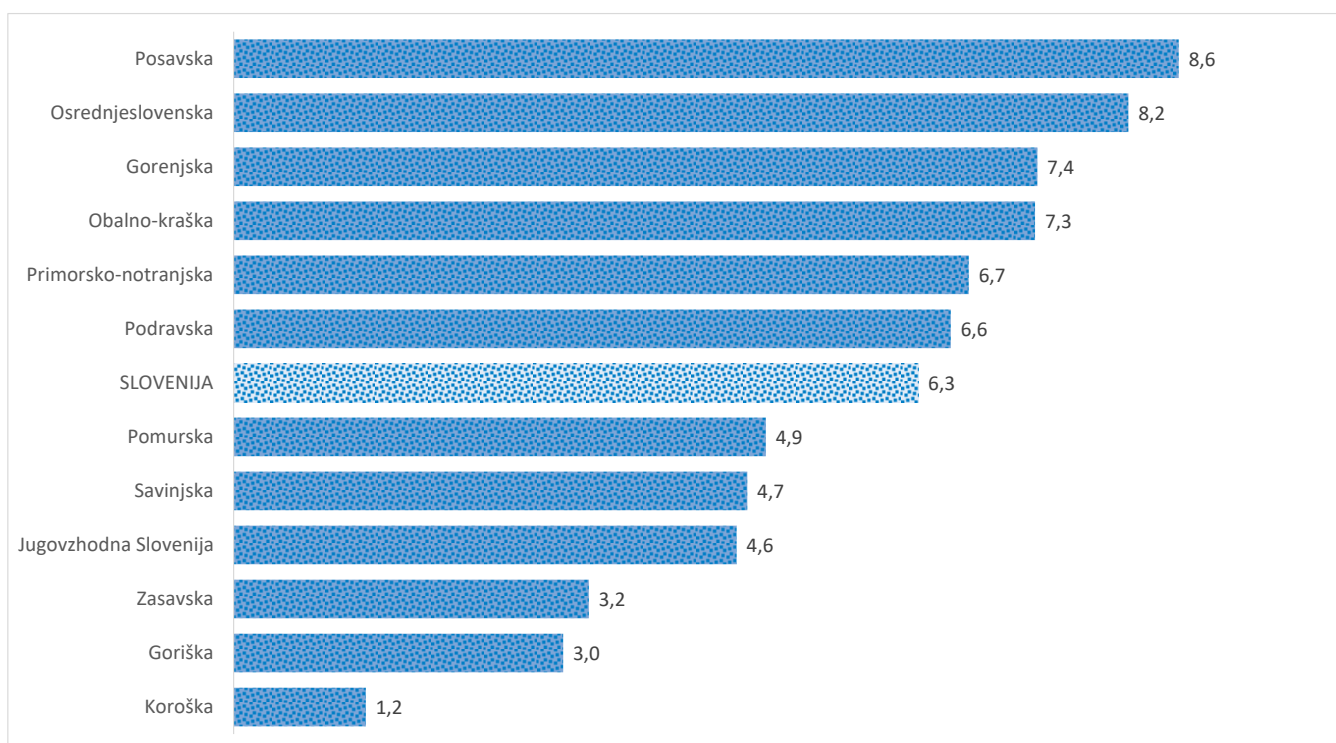

Kazalniki v skladu z odloki Vlade RS

Dnevno poročilo, stanje na dan 14.06.2021

Datum objave: 15. 06. 2021

Sedem dnevno število potrjenih primerov na 100.000 prebivalcev Slovenije po statističnih regijah, 14. 06. 2021

Sedem dnevno povprečno število potrjenih primerov na 100.000 prebivalcev Slovenije po statističnih regijah, 14. 06. 2021

Sedem dnevno povprečno število potrjenih primerov v Sloveniji po statističnih regijah, 14. 06. 2021

14 dnevno število potrjenih primerov na 100.000 prebivalcev Slovenije po statističnih regijah, 14. 06. 2021