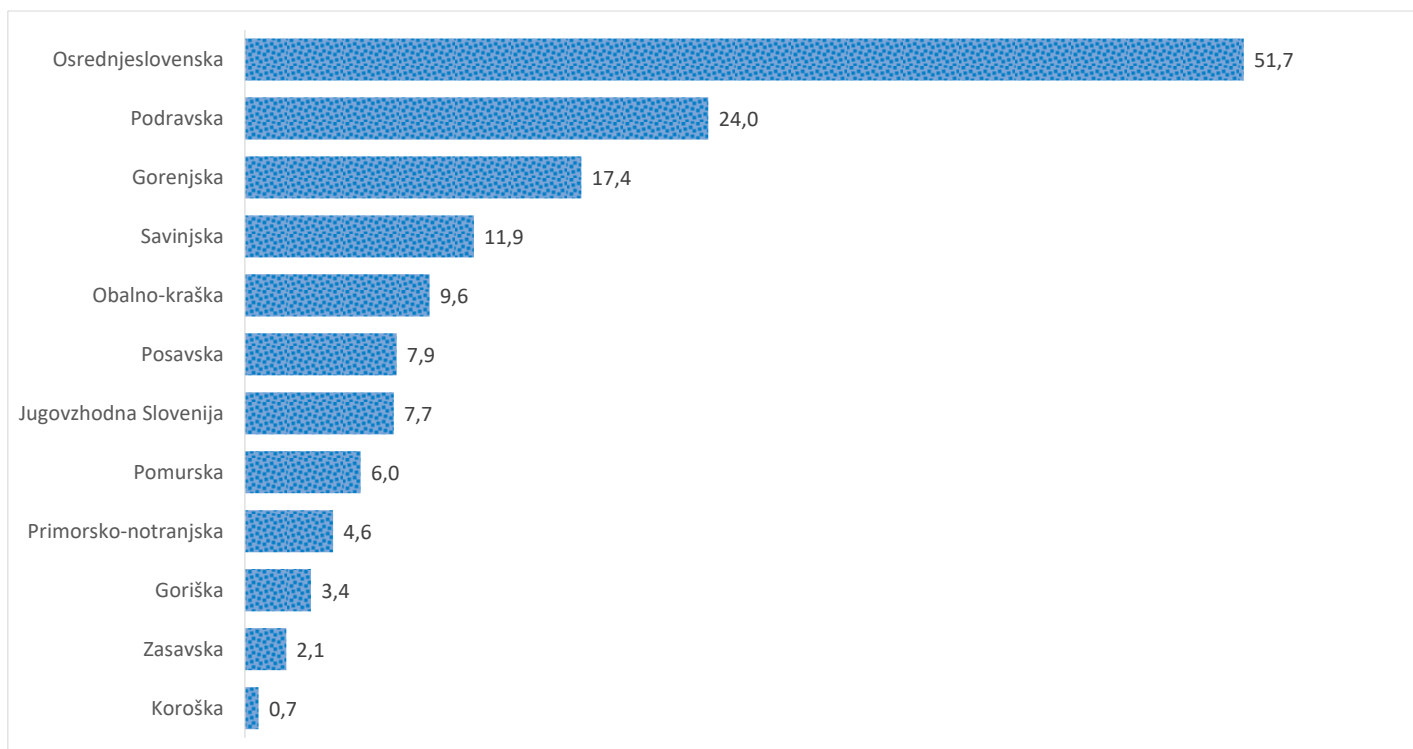

Sedem dnevno povprečno število potrjenih primerov v Sloveniji po statističnih regijah, 13. 06. 2021