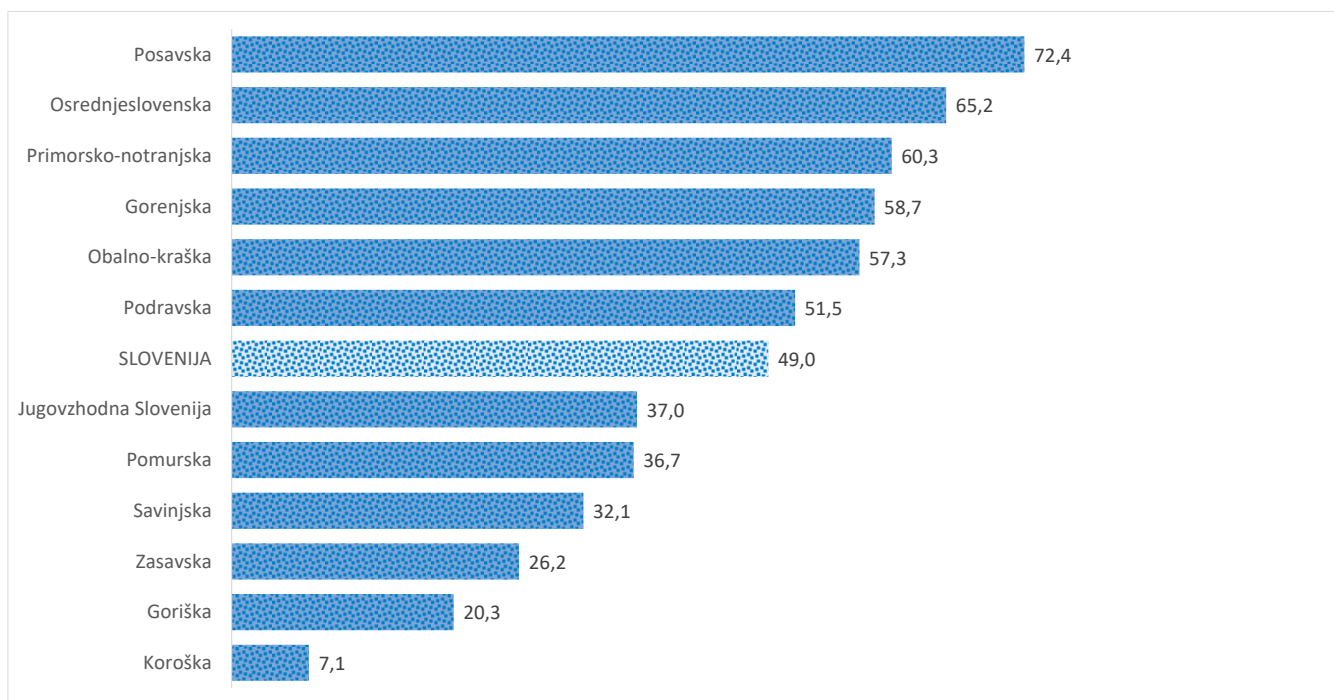

### Sedem dnevno število potrjenih primerov na 100.000 prebivalcev Slovenije po statističnih regijah, 13. 06. 2021

### Sedem dnevno povprečno število potrjenih primerov na 100.000 prebivalcev Slovenije po statističnih regijah, 13. 06. 2021