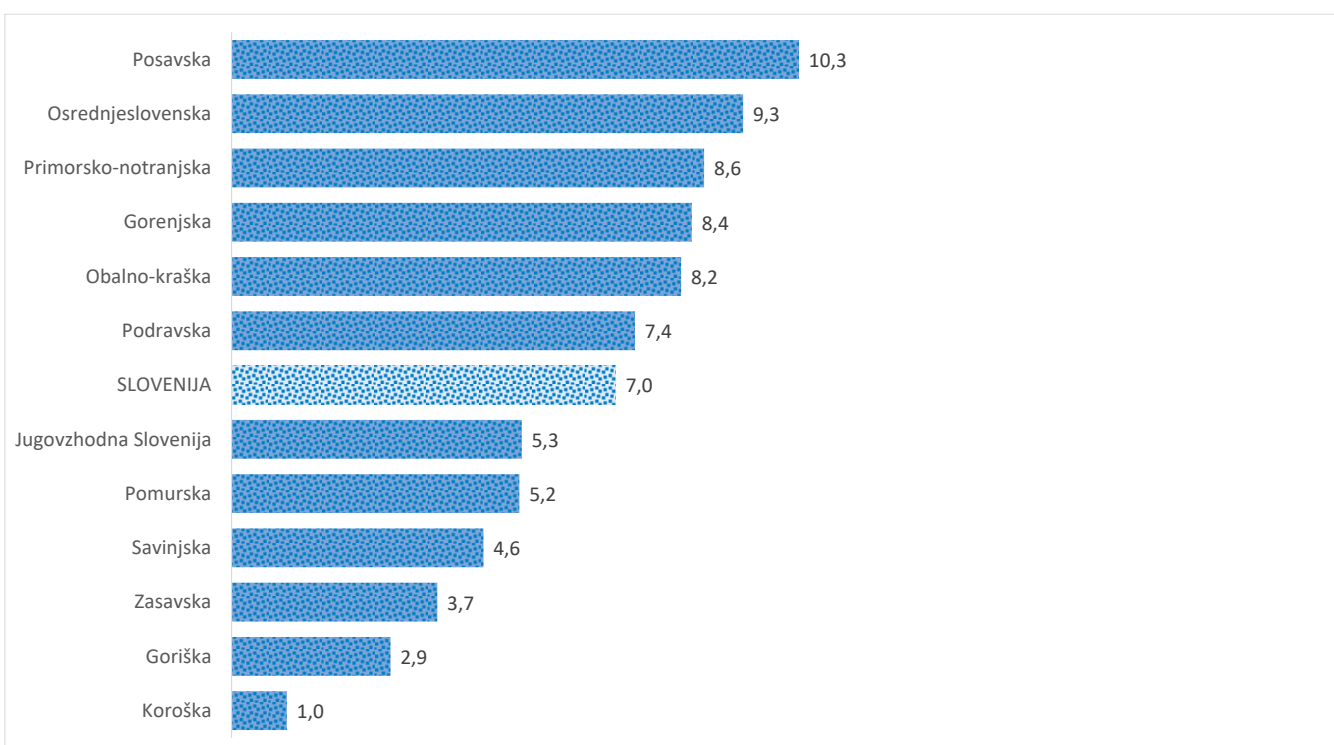

## Kazalniki v skladu z odloki Vlade RS

Dnevno poročilo, stanje na dan 13.06.2021

Datum objave: 14. 06. 2021

### Sedem dnevno število potrjenih primerov na 100.000 prebivalcev Slovenije po statističnih regijah, 13. 06. 2021

### Sedem dnevno povprečno število potrjenih primerov na 100.000 prebivalcev Slovenije po statističnih regijah, 13. 06. 2021