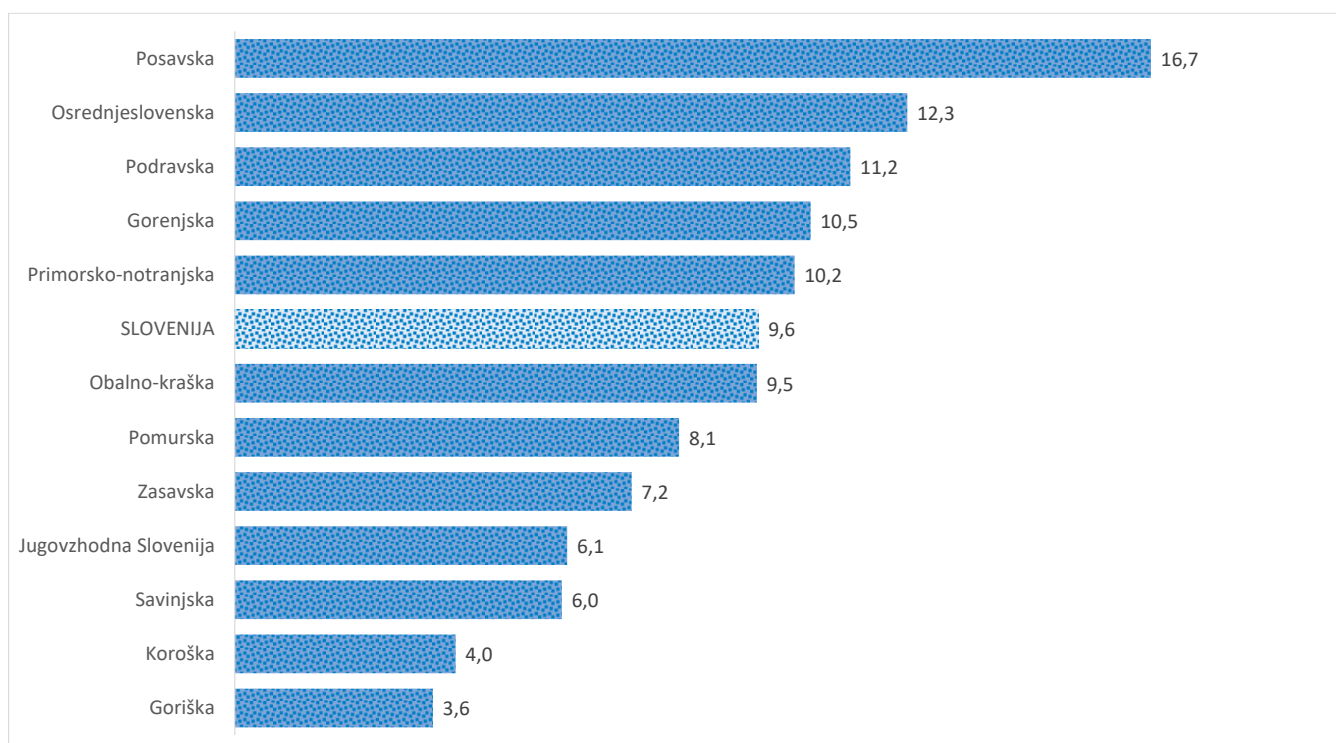

Kazalniki v skladu z odloki Vlade RS

Dnevno poročilo, stanje na dan 09.06.2021

Datum objave: 10. 06. 2021

Sedem dnevno število potrjenih primerov na 100.000 prebivalcev Slovenije po statističnih regijah, 09. 06. 2021

Sedem dnevno povprečno število potrjenih primerov na 100.000 prebivalcev Slovenije po statističnih regijah, 09. 06. 2021

Sedem dnevno povprečno število potrjenih primerov v Sloveniji po statističnih regijah, 09. 06. 2021

14 dnevno število potrjenih primerov na 100.000 prebivalcev Slovenije po statističnih regijah, 09. 06. 2021