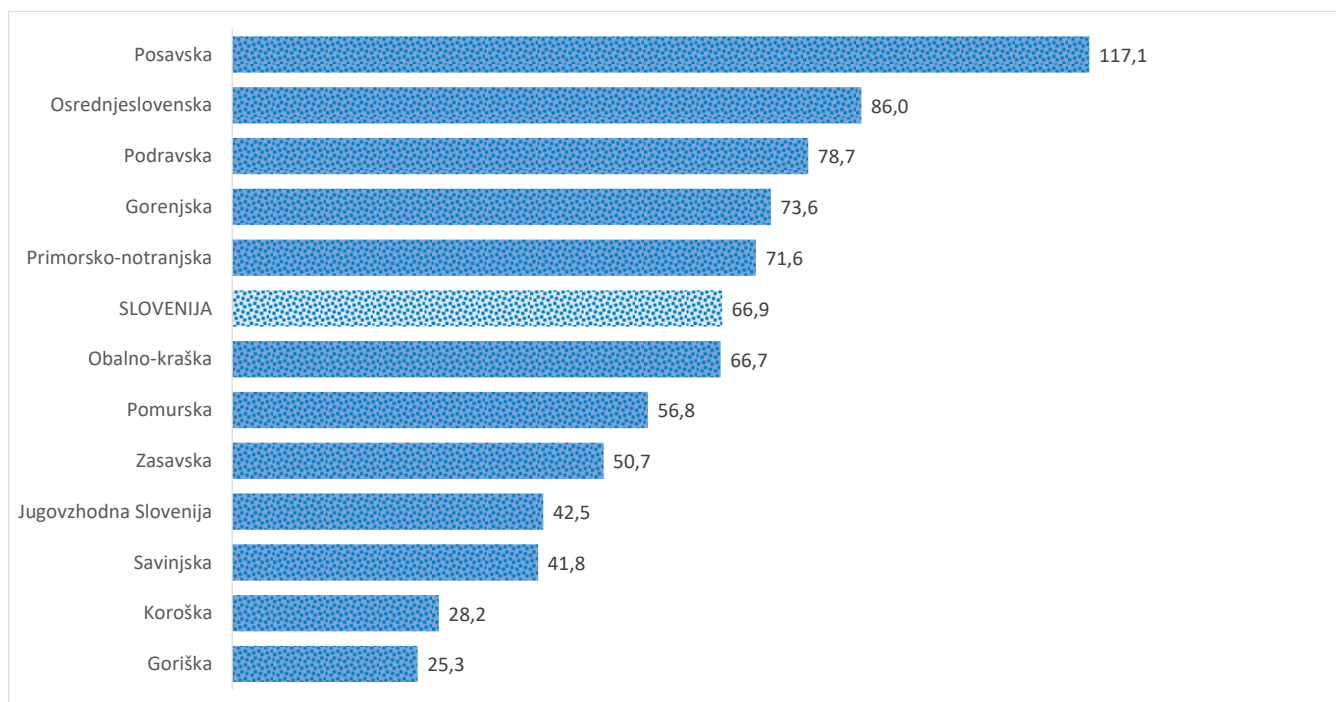

Kazalniki v skladu z odloki Vlade RS

Dnevno poročilo, stanje na dan 09.06.2021

Datum objave: 10. 06. 2021

Sedem dnevno število potrjenih primerov na 100.000 prebivalcev Slovenije po statističnih regijah, 09. 06. 2021

Sedem dnevno povprečno število potrjenih primerov na 100.000 prebivalcev Slovenije po statističnih regijah, 09. 06. 2021

Sedem dnevno povprečno število potrjenih primerov v Sloveniji po statističnih regijah, 09. 06. 2021

14 dnevno število potrjenih primerov na 100.000 prebivalcev Slovenije po statističnih regijah, 09. 06. 2021