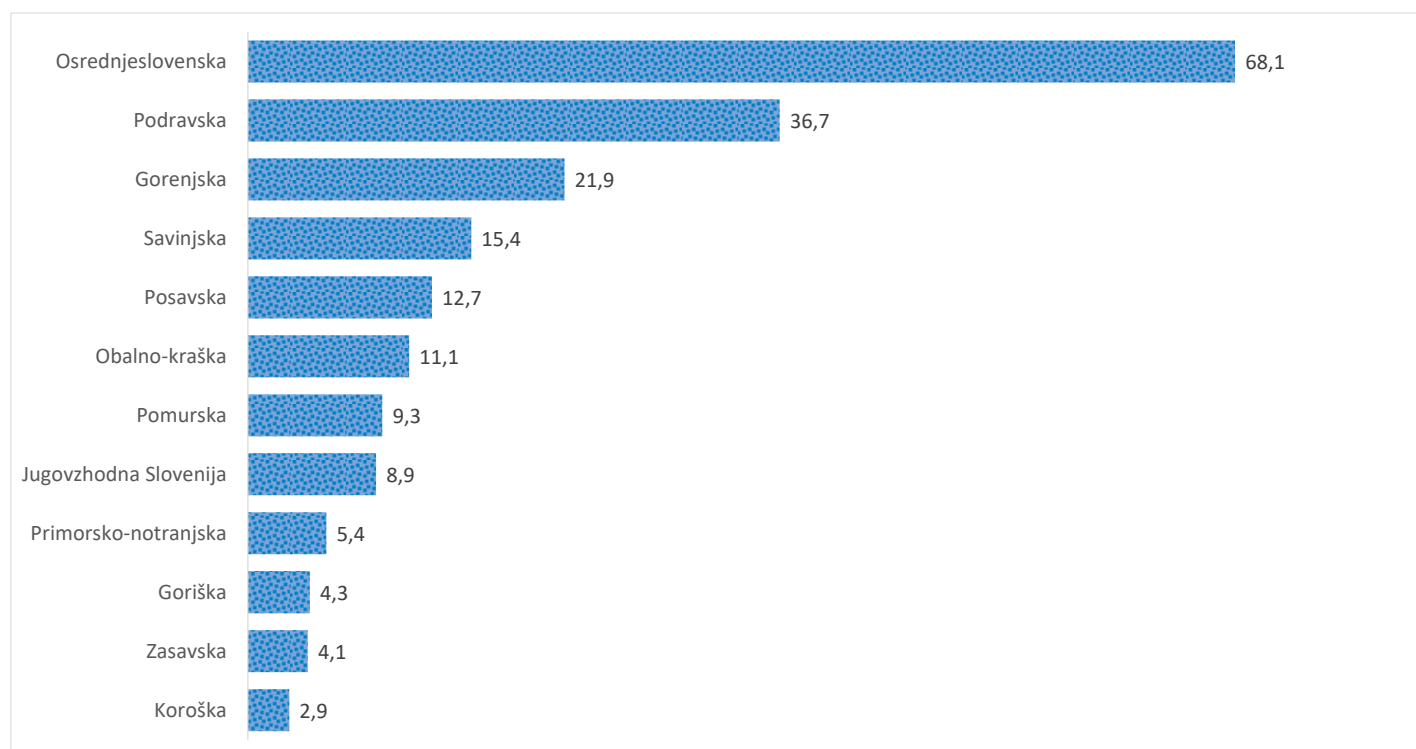

Kazalniki v skladu z odloki Vlade RS

Dnevno poročilo, stanje na dan 09.06.2021

Datum objave: 10. 06. 2021

Sedem dnevno število potrjenih primerov na 100.000 prebivalcev Slovenije po statističnih regijah, 09. 06. 2021

Sedem dnevno povprečno število potrjenih primerov na 100.000 prebivalcev Slovenije po statističnih regijah, 09. 06. 2021

Sedem dnevno povprečno število potrjenih primerov v Sloveniji po statističnih regijah, 09. 06. 2021

14 dnevno število potrjenih primerov na 100.000 prebivalcev Slovenije po statističnih regijah, 09. 06. 2021