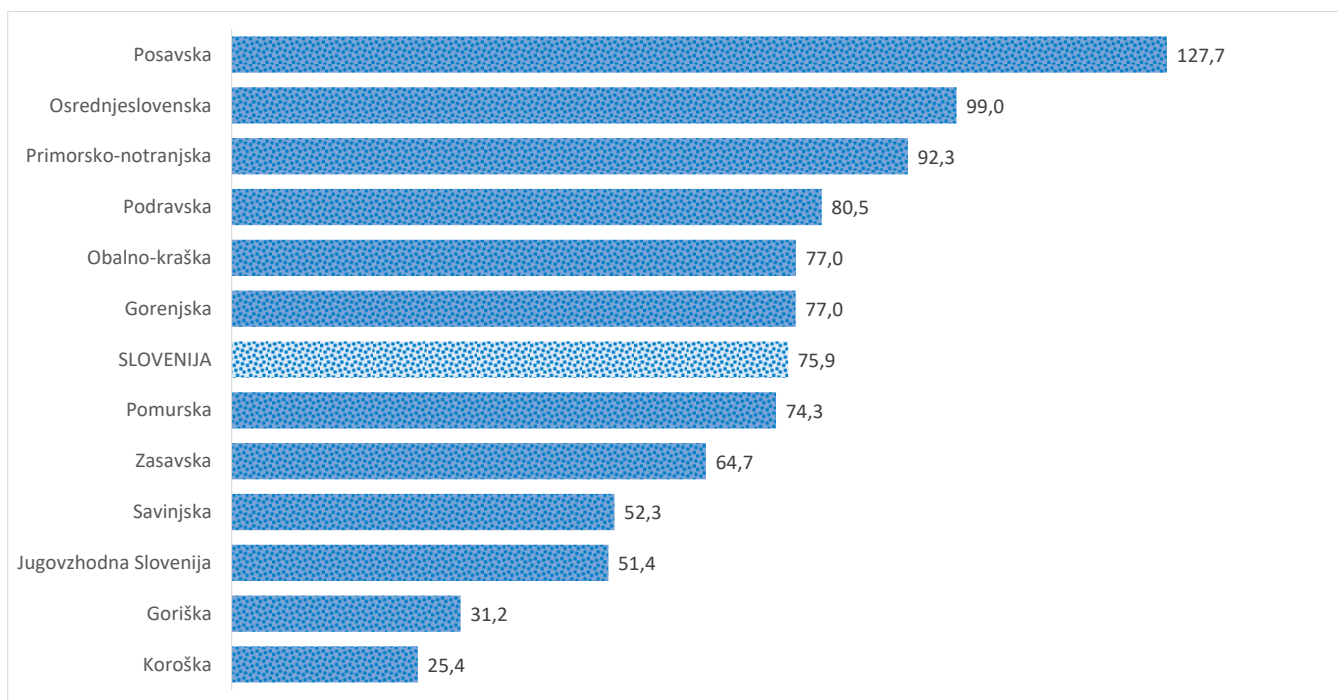

Kazalniki v skladu z odloki Vlade RS

Dnevno poročilo, stanje na dan 07.06.2021

Datum objave: 08. 06. 2021

Sedem dnevno število potrjenih primerov na 100.000 prebivalcev Slovenije po statističnih regijah, 07. 06. 2021

Sedem dnevno povprečno število potrjenih primerov na 100.000 prebivalcev Slovenije po statističnih regijah, 07. 06. 2021

Sedem dnevno povprečno število potrjenih primerov v Sloveniji po statističnih regijah, 07. 06. 2021

14 dnevno število potrjenih primerov na 100.000 prebivalcev Slovenije po statističnih regijah, 07. 06. 2021