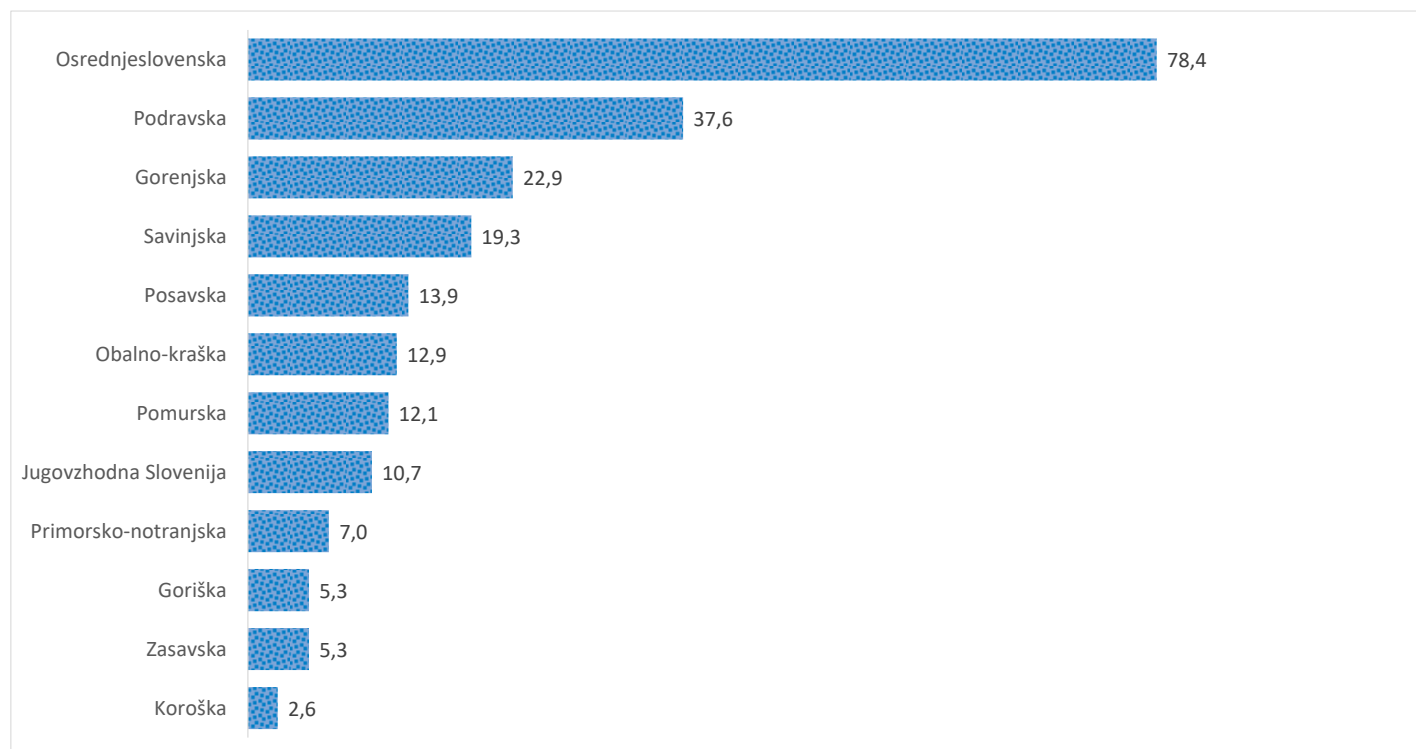

Kazalniki v skladu z odloki Vlade RS

Dnevno poročilo, stanje na dan 07.06.2021

Datum objave: 08. 06. 2021

Sedem dnevno število potrjenih primerov na 100.000 prebivalcev Slovenije po statističnih regijah, 07. 06. 2021

Sedem dnevno povprečno število potrjenih primerov na 100.000 prebivalcev Slovenije po statističnih regijah, 07. 06. 2021

Sedem dnevno povprečno število potrjenih primerov v Sloveniji po statističnih regijah, 07. 06. 2021

14 dnevno število potrjenih primerov na 100.000 prebivalcev Slovenije po statističnih regijah, 07. 06. 2021