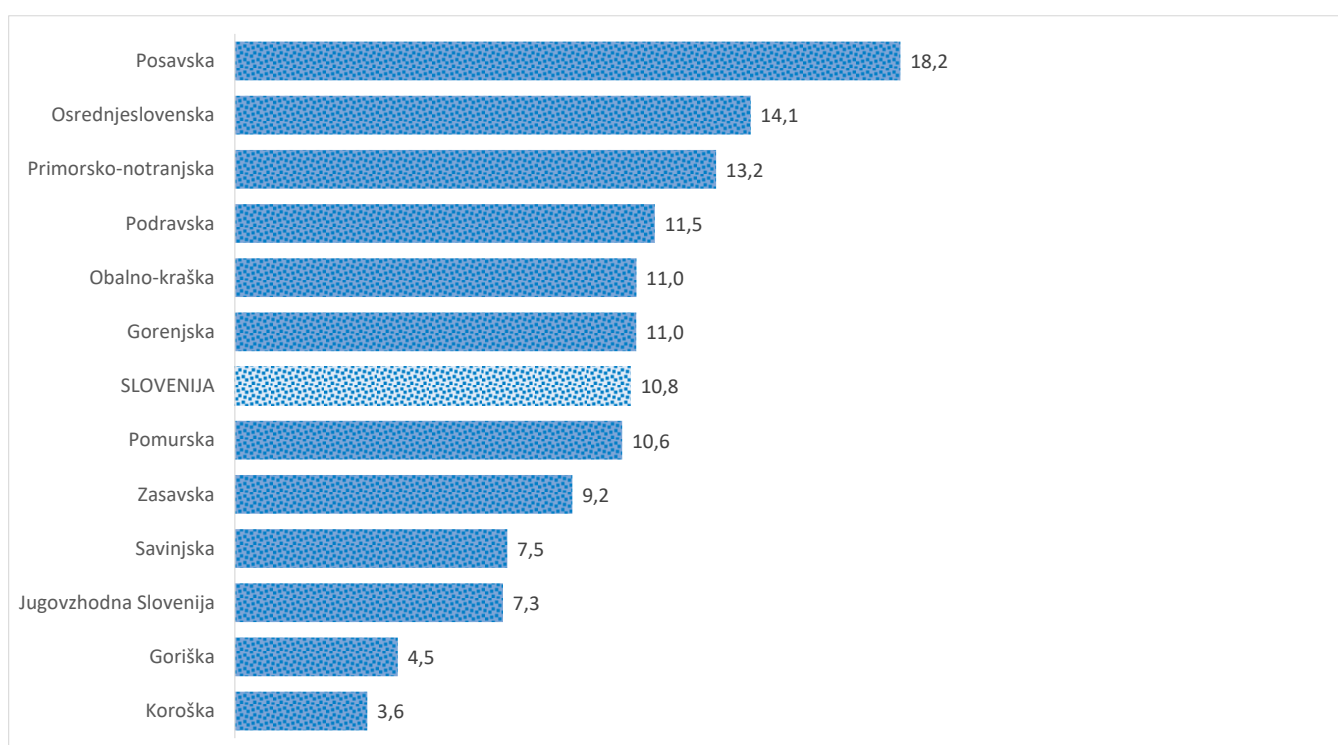

Kazalniki v skladu z odloki Vlade RS

Dnevno poročilo, stanje na dan 07.06.2021

Datum objave: 08. 06. 2021

Sedem dnevno število potrjenih primerov na 100.000 prebivalcev Slovenije po statističnih regijah, 07. 06. 2021

Sedem dnevno povprečno število potrjenih primerov na 100.000 prebivalcev Slovenije po statističnih regijah, 07. 06. 2021

Sedem dnevno povprečno število potrjenih primerov v Sloveniji po statističnih regijah, 07. 06. 2021

14 dnevno število potrjenih primerov na 100.000 prebivalcev Slovenije po statističnih regijah, 07. 06. 2021