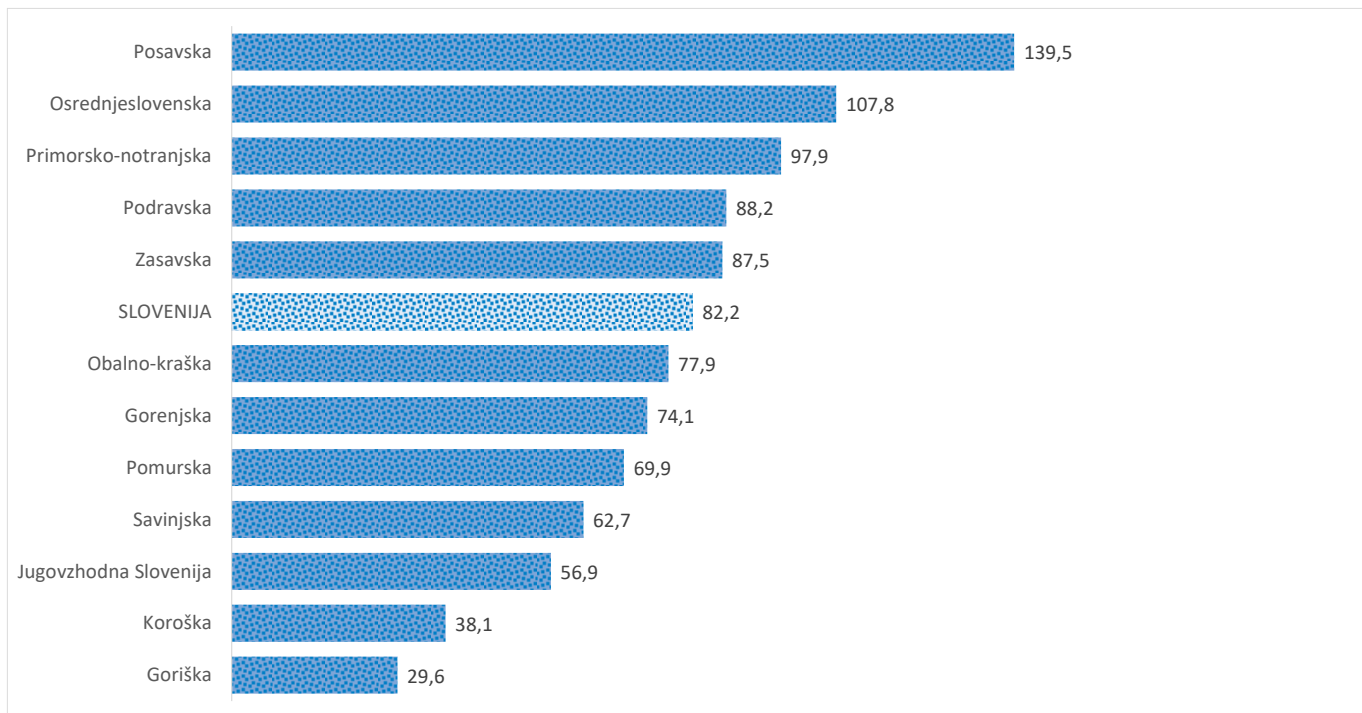

Kazalniki v skladu z odloki Vlade RS

Dnevno poročilo, stanje na dan 05.06.2021

Datum objave: 06. 06. 2021

Sedem dnevno število potrjenih primerov na 100.000 prebivalcev Slovenije po statističnih regijah, 05. 06. 2021

Sedem dnevno povprečno število potrjenih primerov na 100.000 prebivalcev Slovenije po statističnih regijah, 05. 06. 2021

Sedem dnevno povprečno število potrjenih primerov v Sloveniji po statističnih regijah, 05. 06. 2021

14 dnevno število potrjenih primerov na 100.000 prebivalcev Slovenije po statističnih regijah, 05. 06. 2021