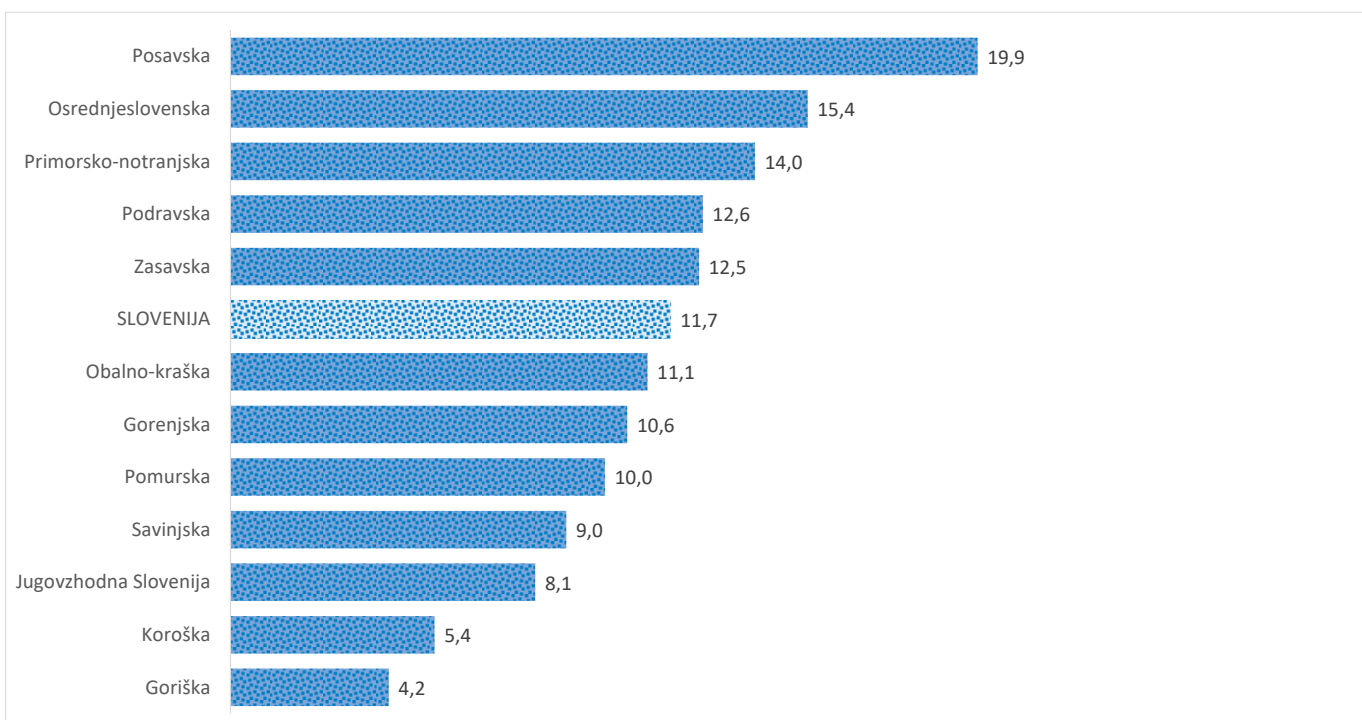

Kazalniki v skladu z odloki Vlade RS

Dnevno poročilo, stanje na dan 05.06.2021

Datum objave: 06. 06. 2021

Sedem dnevno število potrjenih primerov na 100.000 prebivalcev Slovenije po statističnih regijah, 05. 06. 2021

Sedem dnevno povprečno število potrjenih primerov na 100.000 prebivalcev Slovenije po statističnih regijah, 05. 06. 2021

Sedem dnevno povprečno število potrjenih primerov v Sloveniji po statističnih regijah, 05. 06. 2021

14 dnevno število potrjenih primerov na 100.000 prebivalcev Slovenije po statističnih regijah, 05. 06. 2021