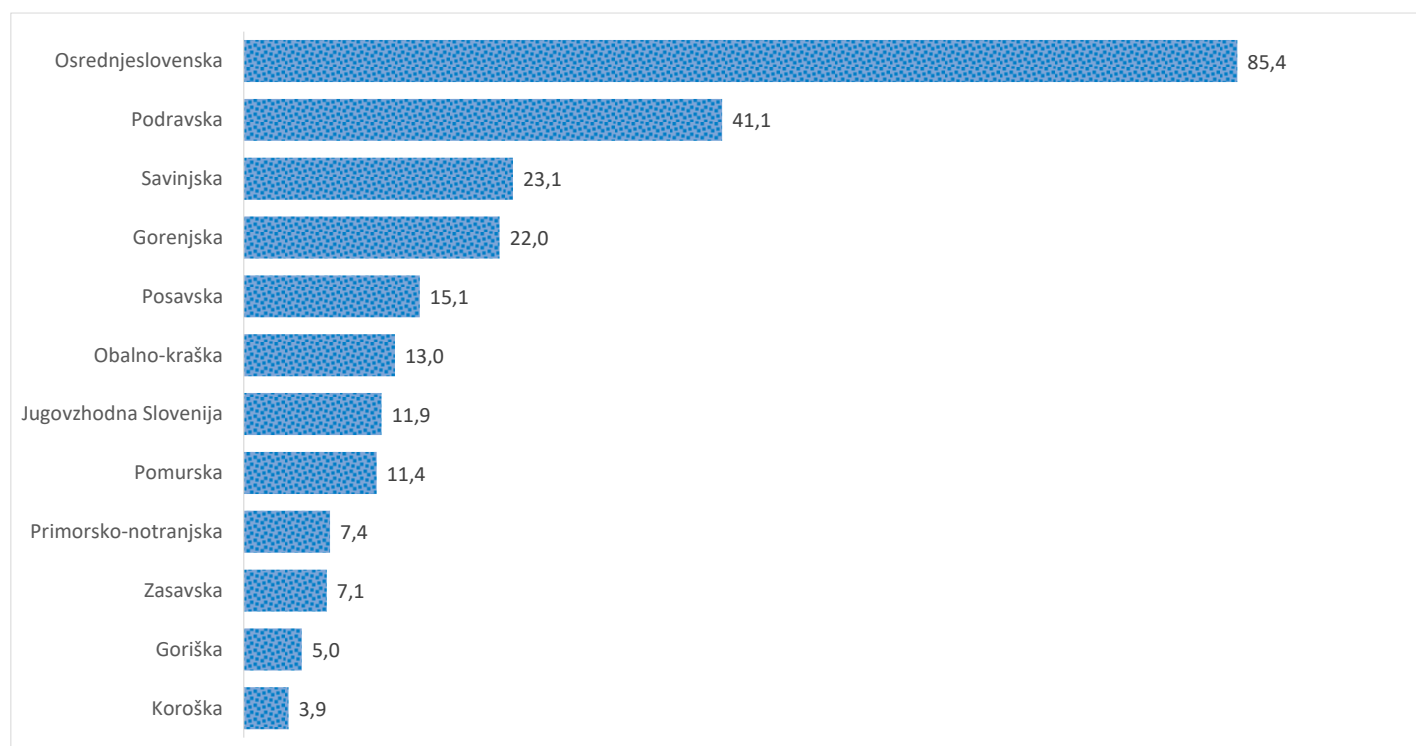

Kazalniki v skladu z odloki Vlade RS

Dnevno poročilo, stanje na dan 05.06.2021

Datum objave: 06. 06. 2021

Sedem dnevno število potrjenih primerov na 100.000 prebivalcev Slovenije po statističnih regijah, 05. 06. 2021

Sedem dnevno povprečno število potrjenih primerov na 100.000 prebivalcev Slovenije po statističnih regijah, 05. 06. 2021

Sedem dnevno povprečno število potrjenih primerov v Sloveniji po statističnih regijah, 05. 06. 2021

14 dnevno število potrjenih primerov na 100.000 prebivalcev Slovenije po statističnih regijah, 05. 06. 2021