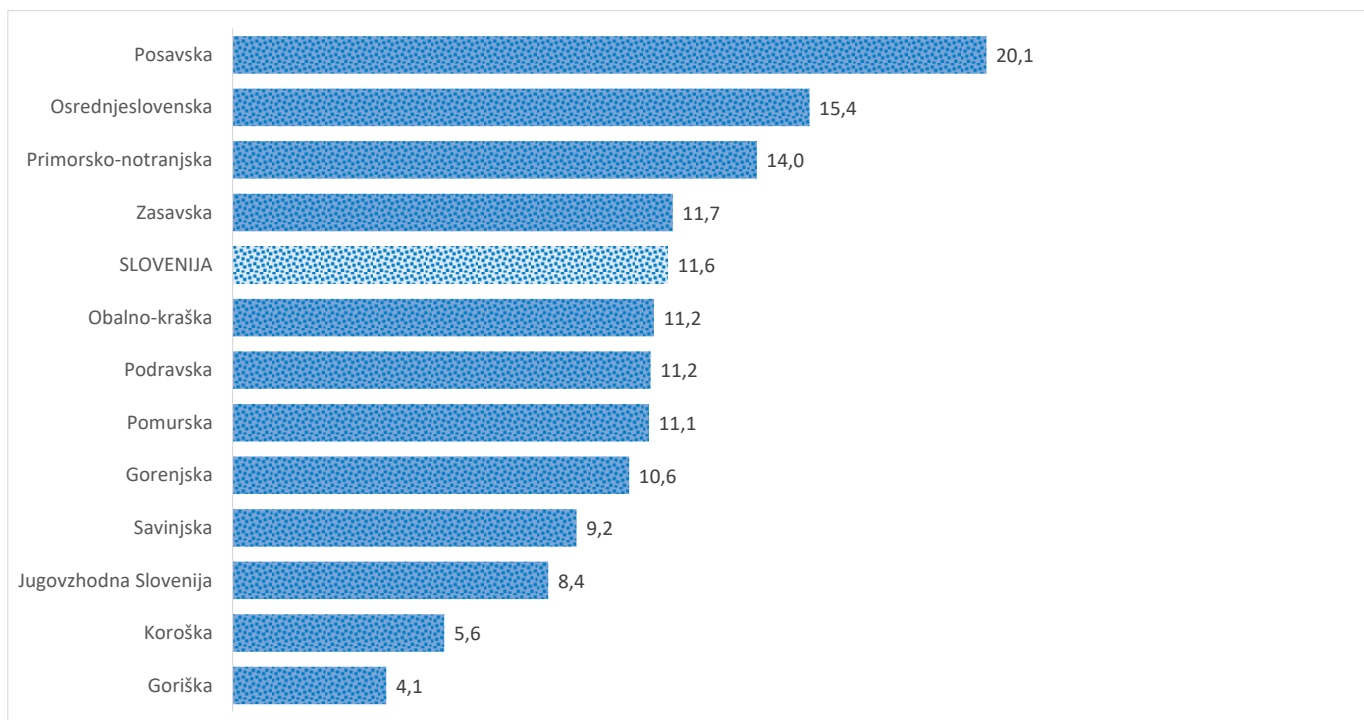

Kazalniki v skladu z odloki Vlade RS

Dnevno poročilo, stanje na dan 04.06.2021

Datum objave: 05. 06. 2021

Sedem dnevno število potrjenih primerov na 100.000 prebivalcev Slovenije po statističnih regijah, 04. 06. 2021

Sedem dnevno povprečno število potrjenih primerov na 100.000 prebivalcev Slovenije po statističnih regijah, 04. 06. 2021

Sedem dnevno povprečno število potrjenih primerov v Sloveniji po statističnih regijah, 04. 06. 2021

14 dnevno število potrjenih primerov na 100.000 prebivalcev Slovenije po statističnih regijah, 04. 06. 2021