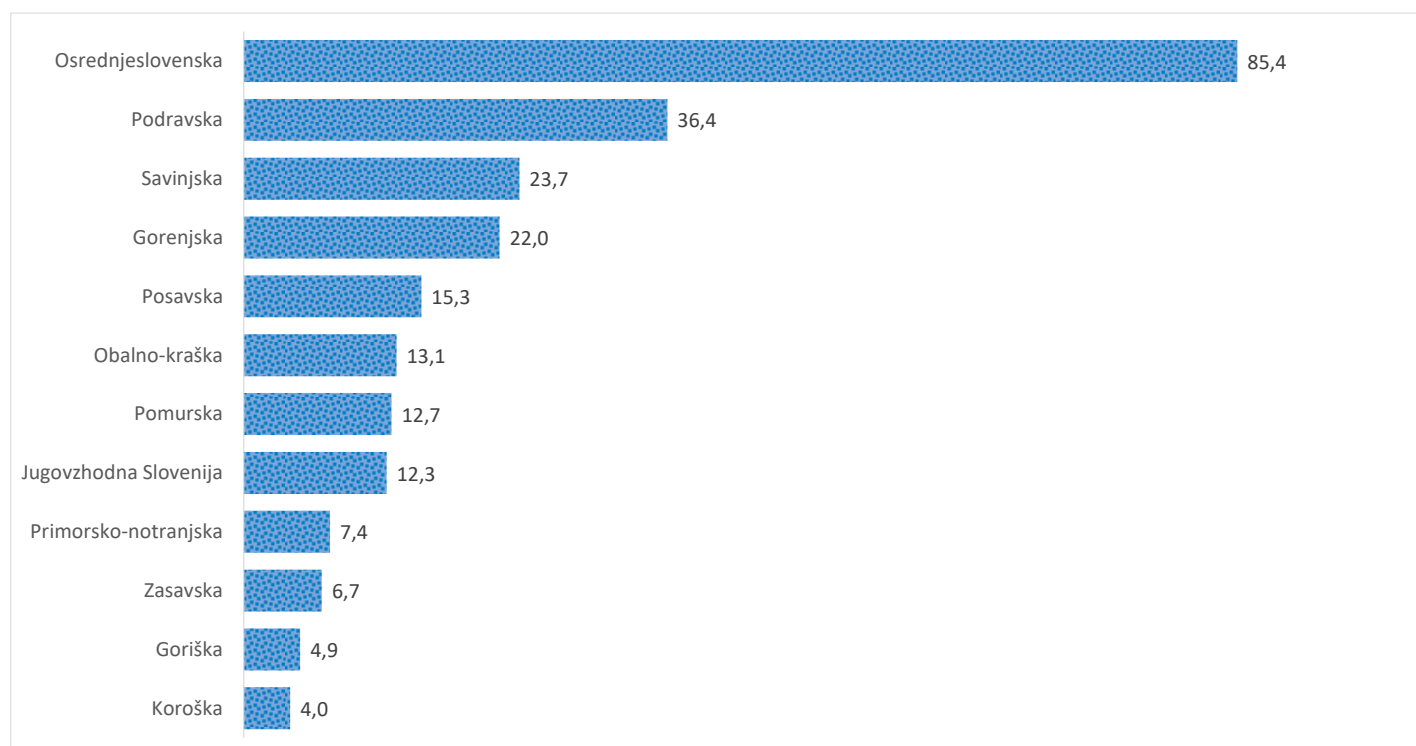

Kazalniki v skladu z odloki Vlade RS

Dnevno poročilo, stanje na dan 04.06.2021

Datum objave: 05. 06. 2021

Sedem dnevno število potrjenih primerov na 100.000 prebivalcev Slovenije po statističnih regijah, 04. 06. 2021

Sedem dnevno povprečno število potrjenih primerov na 100.000 prebivalcev Slovenije po statističnih regijah, 04. 06. 2021

Sedem dnevno povprečno število potrjenih primerov v Sloveniji po statističnih regijah, 04. 06. 2021

14 dnevno število potrjenih primerov na 100.000 prebivalcev Slovenije po statističnih regijah, 04. 06. 2021