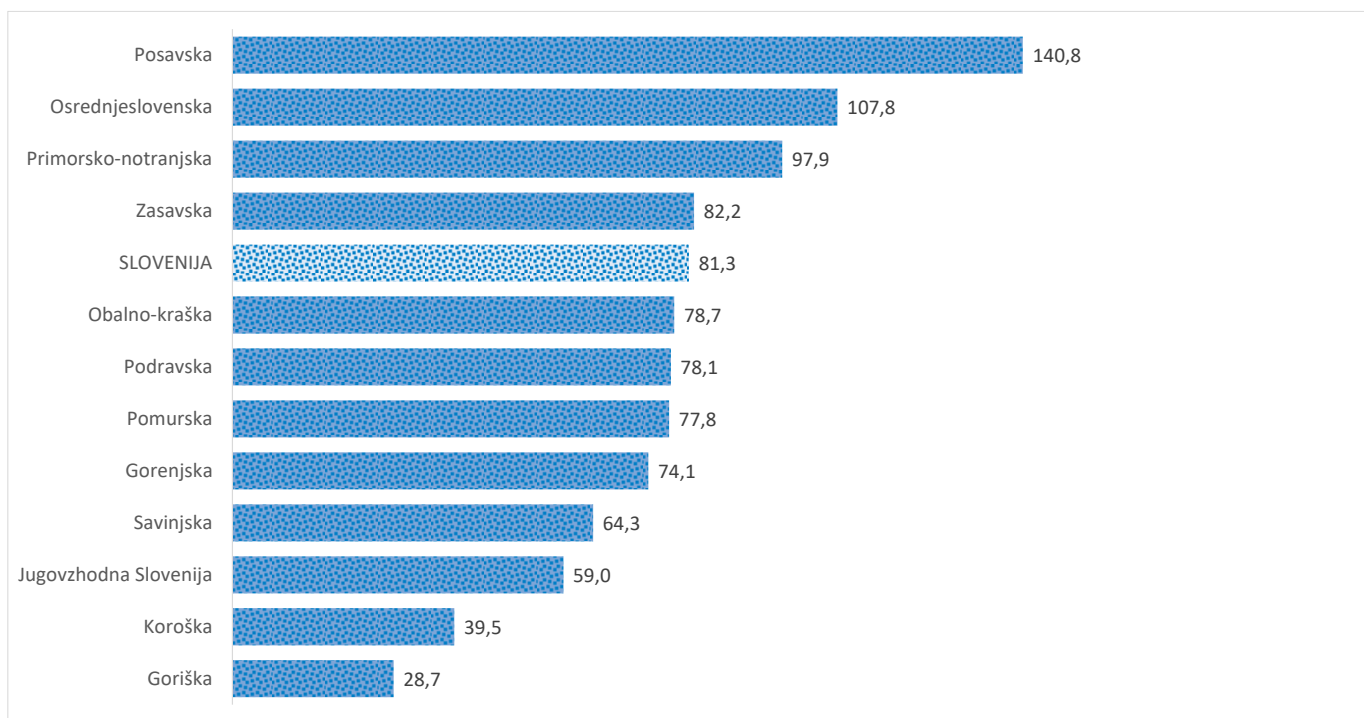

Kazalniki v skladu z odloki Vlade RS

Dnevno poročilo, stanje na dan 04.06.2021

Datum objave: 05. 06. 2021

Sedem dnevno število potrjenih primerov na 100.000 prebivalcev Slovenije po statističnih regijah, 04. 06. 2021

Sedem dnevno povprečno število potrjenih primerov na 100.000 prebivalcev Slovenije po statističnih regijah, 04. 06. 2021

Sedem dnevno povprečno število potrjenih primerov v Sloveniji po statističnih regijah, 04. 06. 2021

14 dnevno število potrjenih primerov na 100.000 prebivalcev Slovenije po statističnih regijah, 04. 06. 2021