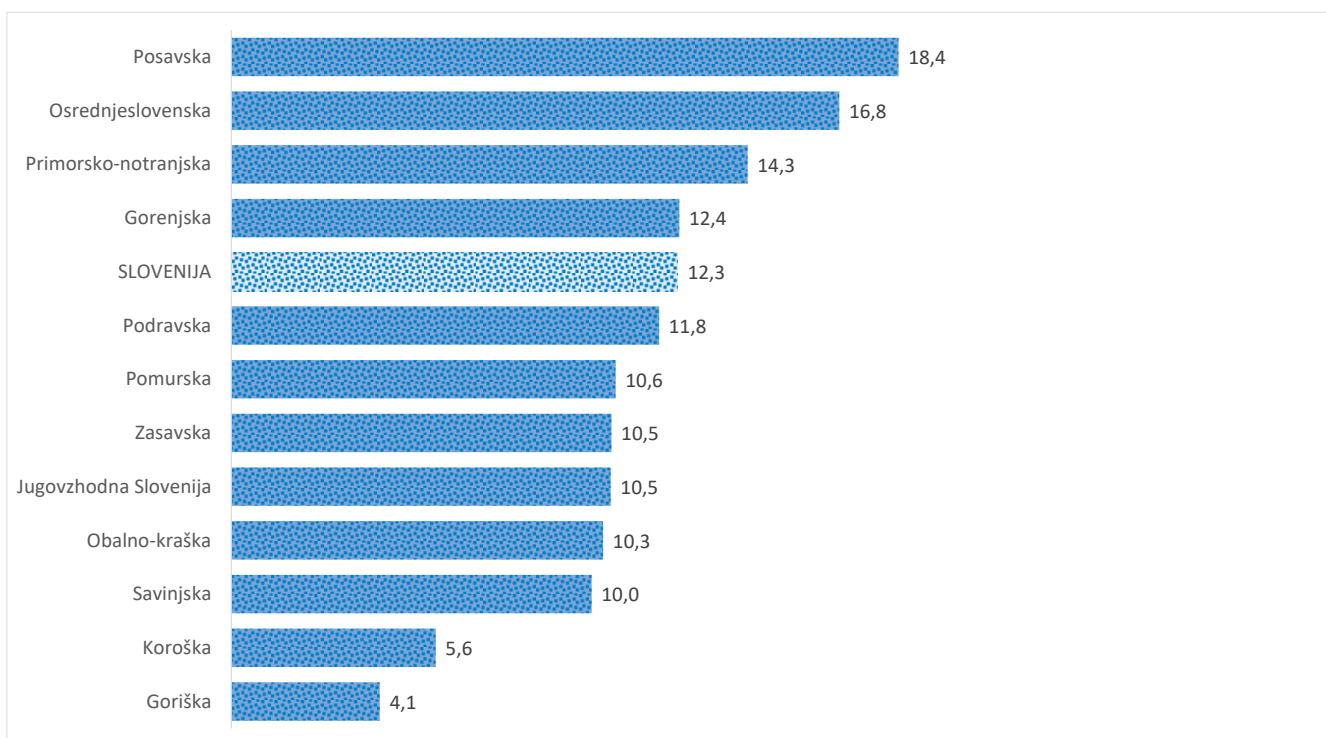

Kazalniki v skladu z odloki Vlade RS

Dnevno poročilo, stanje na dan 03.06.2021

Datum objave: 04. 06. 2021

Sedem dnevno število potrjenih primerov na 100.000 prebivalcev Slovenije po statističnih regijah, 03. 06. 2021

Sedem dnevno povprečno število potrjenih primerov na 100.000 prebivalcev Slovenije po statističnih regijah, 03. 06. 2021

Sedem dnevno povprečno število potrjenih primerov v Sloveniji po statističnih regijah, 03. 06. 2021

14 dnevno število potrjenih primerov na 100.000 prebivalcev Slovenije po statističnih regijah, 03. 06. 2021