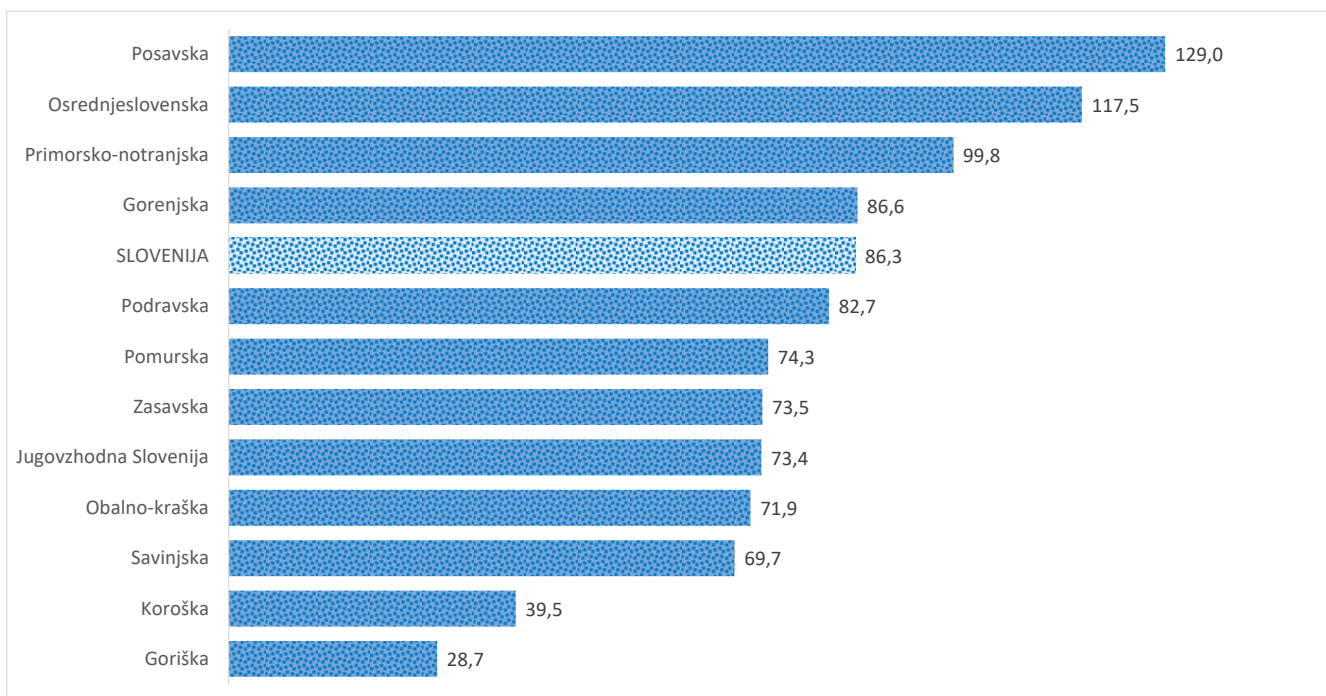

Kazalniki v skladu z odloki Vlade RS

Dnevno poročilo, stanje na dan 03.06.2021

Datum objave: 04. 06. 2021

Sedem dnevno število potrjenih primerov na 100.000 prebivalcev Slovenije po statističnih regijah, 03. 06. 2021

Sedem dnevno povprečno število potrjenih primerov na 100.000 prebivalcev Slovenije po statističnih regijah, 03. 06. 2021

Sedem dnevno povprečno število potrjenih primerov v Sloveniji po statističnih regijah, 03. 06. 2021

14 dnevno število potrjenih primerov na 100.000 prebivalcev Slovenije po statističnih regijah, 03. 06. 2021