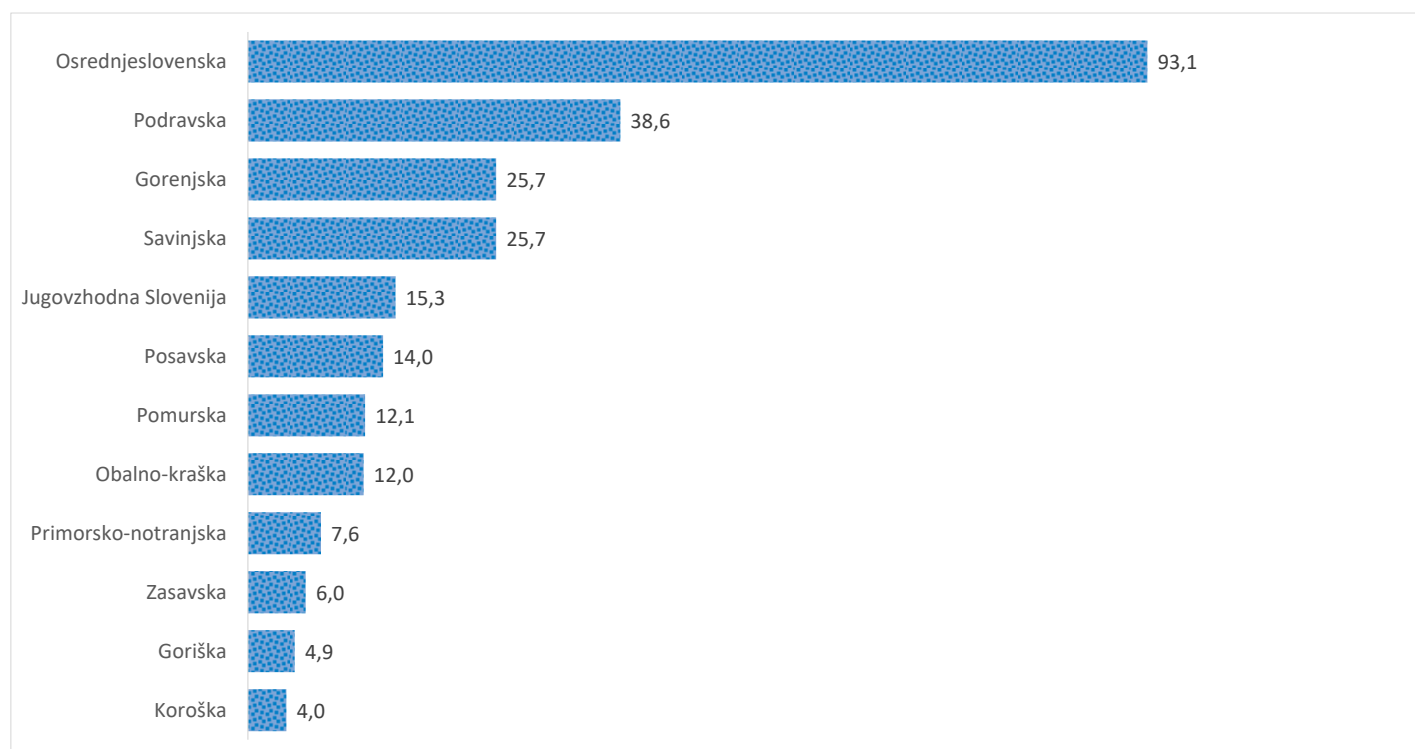

Kazalniki v skladu z odloki Vlade RS

Dnevno poročilo, stanje na dan 03.06.2021

Datum objave: 04. 06. 2021

Sedem dnevno število potrjenih primerov na 100.000 prebivalcev Slovenije po statističnih regijah, 03. 06. 2021

Sedem dnevno povprečno število potrjenih primerov na 100.000 prebivalcev Slovenije po statističnih regijah, 03. 06. 2021

Sedem dnevno povprečno število potrjenih primerov v Sloveniji po statističnih regijah, 03. 06. 2021

14 dnevno število potrjenih primerov na 100.000 prebivalcev Slovenije po statističnih regijah, 03. 06. 2021