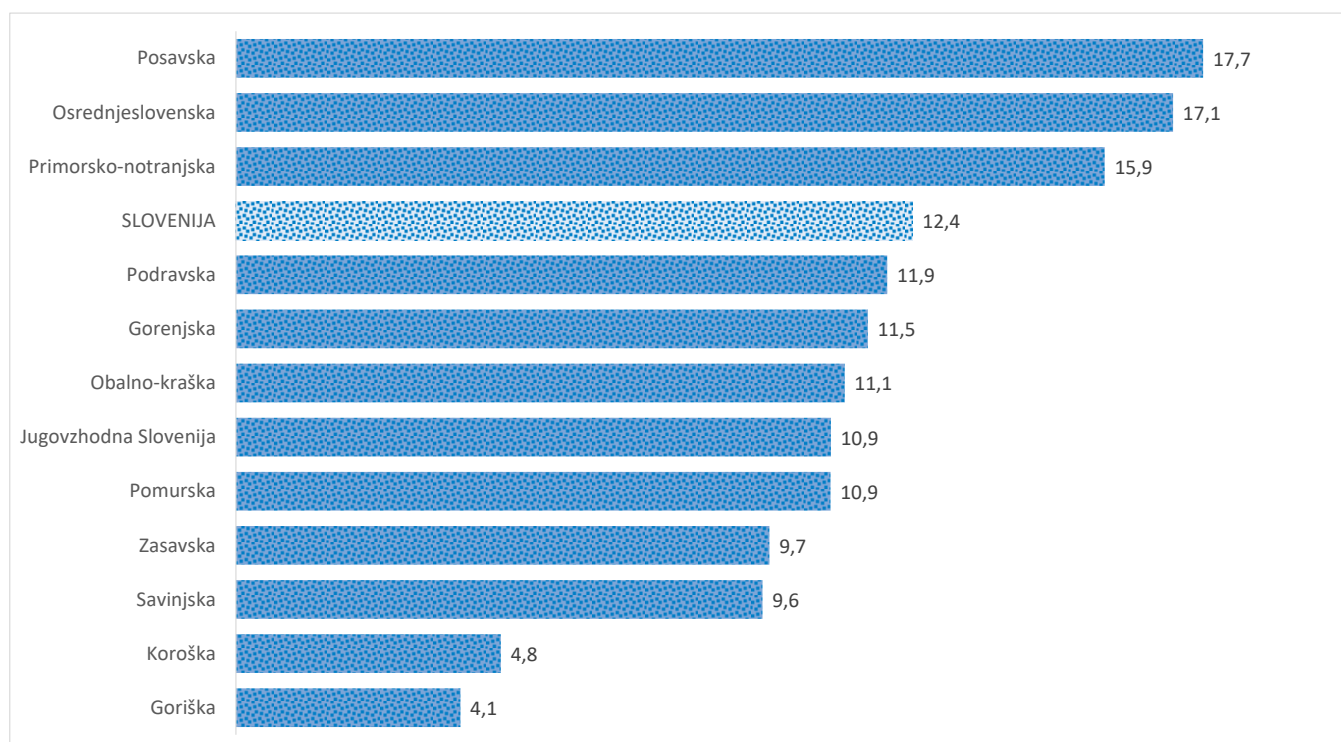

Kazalniki v skladu z odloki Vlade RS

Dnevno poročilo, stanje na dan 02.06.2021

Datum objave: 03. 06. 2021

Sedem dnevno število potrjenih primerov na 100.000 prebivalcev Slovenije po statističnih regijah, 02. 06. 2021

Sedem dnevno povprečno število potrjenih primerov na 100.000 prebivalcev Slovenije po statističnih regijah, 02. 06. 2021

Sedem dnevno povprečno število potrjenih primerov v Sloveniji po statističnih regijah, 02. 06. 2021

14 dnevno število potrjenih primerov na 100.000 prebivalcev Slovenije po statističnih regijah, 02. 06. 2021