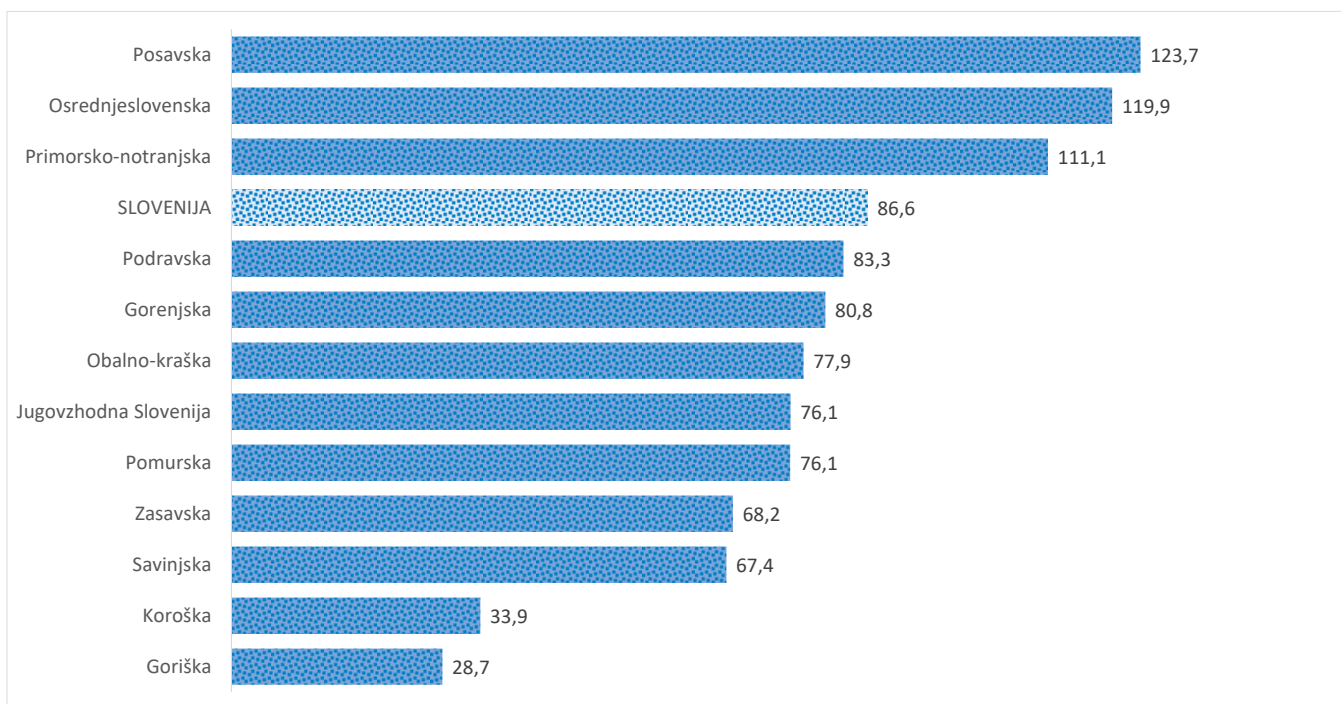

Kazalniki v skladu z odloki Vlade RS

Dnevno poročilo, stanje na dan 02.06.2021

Datum objave: 03. 06. 2021

Sedem dnevno število potrjenih primerov na 100.000 prebivalcev Slovenije po statističnih regijah, 02. 06. 2021

Sedem dnevno povprečno število potrjenih primerov na 100.000 prebivalcev Slovenije po statističnih regijah, 02. 06. 2021

Sedem dnevno povprečno število potrjenih primerov v Sloveniji po statističnih regijah, 02. 06. 2021

14 dnevno število potrjenih primerov na 100.000 prebivalcev Slovenije po statističnih regijah, 02. 06. 2021