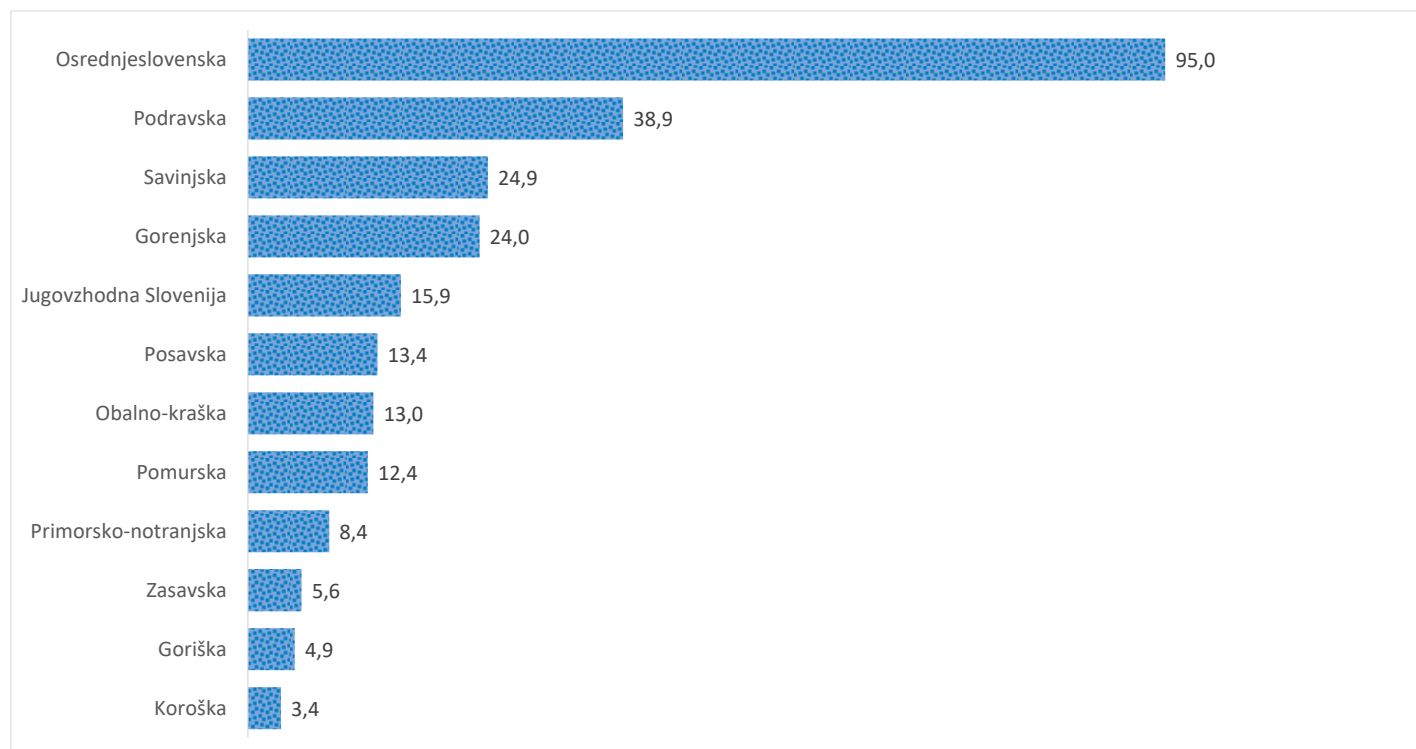

Kazalniki v skladu z odloki Vlade RS

Dnevno poročilo, stanje na dan 02.06.2021

Datum objave: 03. 06. 2021

Sedem dnevno število potrjenih primerov na 100.000 prebivalcev Slovenije po statističnih regijah, 02. 06. 2021

Sedem dnevno povprečno število potrjenih primerov na 100.000 prebivalcev Slovenije po statističnih regijah, 02. 06. 2021

Sedem dnevno povprečno število potrjenih primerov v Sloveniji po statističnih regijah, 02. 06. 2021

14 dnevno število potrjenih primerov na 100.000 prebivalcev Slovenije po statističnih regijah, 02. 06. 2021