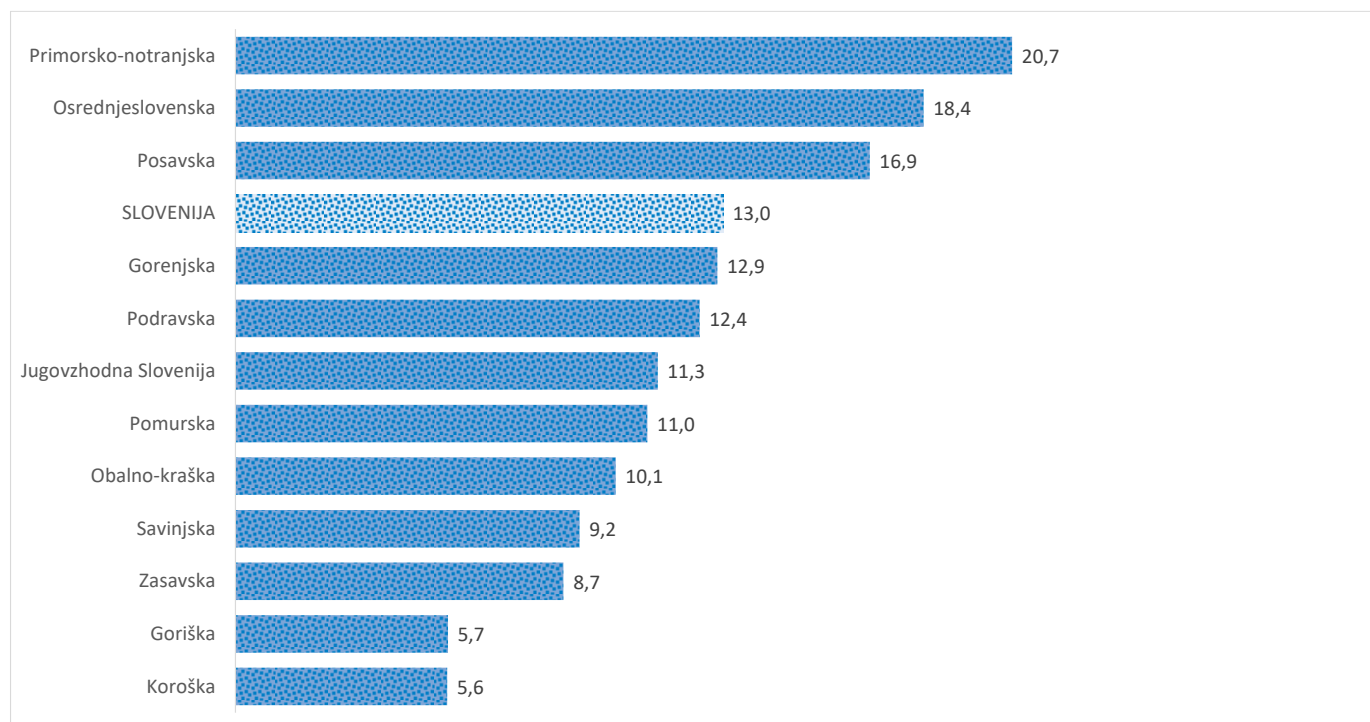

Kazalniki v skladu z odloki Vlade RS

Dnevno poročilo, stanje na dan 01.06.2021

Datum objave: 02. 06. 2021

Sedem dnevno število potrjenih primerov na 100.000 prebivalcev Slovenije po statističnih regijah, 01. 06. 2021

Sedem dnevno povprečno število potrjenih primerov na 100.000 prebivalcev Slovenije po statističnih regijah, 01. 06. 2021

Sedem dnevno povprečno število potrjenih primerov v Sloveniji po statističnih regijah, 01. 06. 2021

14 dnevno število potrjenih primerov na 100.000 prebivalcev Slovenije po statističnih regijah, 01. 06. 2021