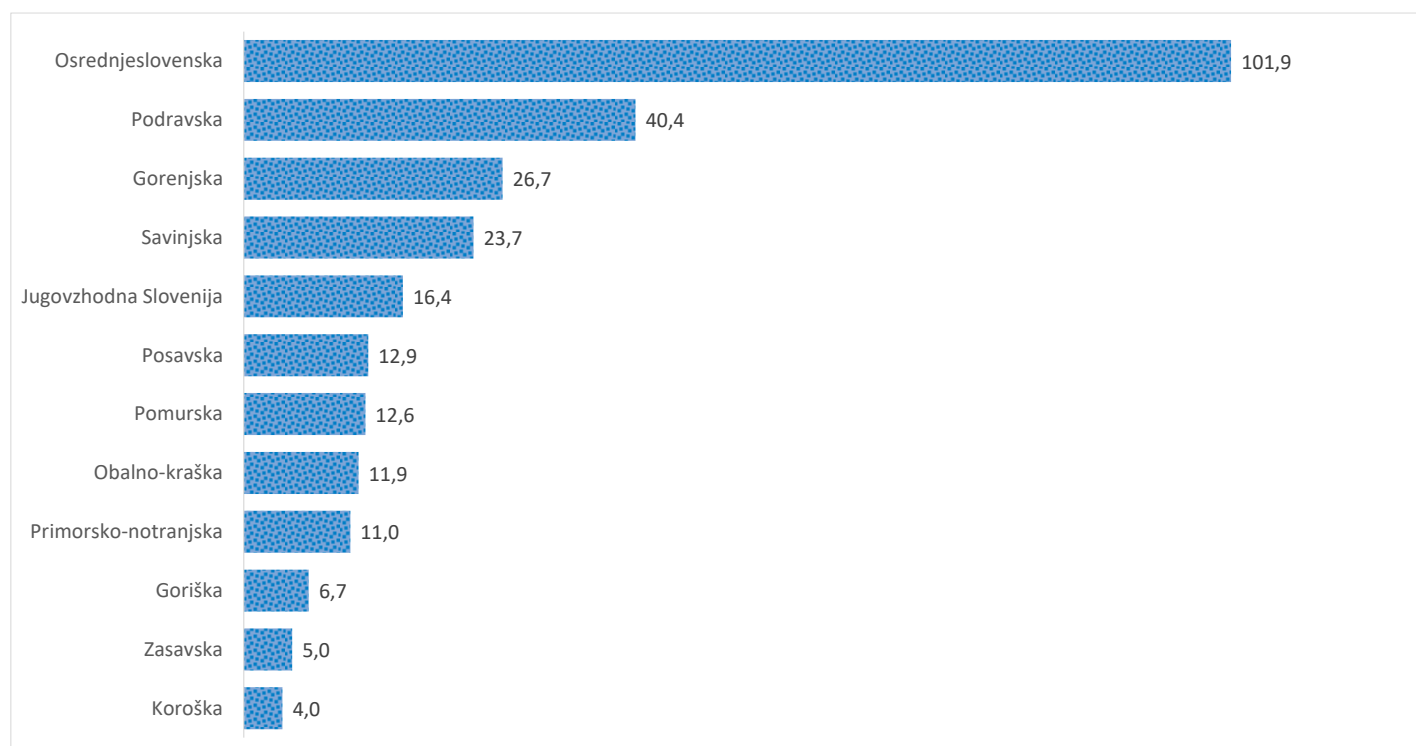

Kazalniki v skladu z odloki Vlade RS

Dnevno poročilo, stanje na dan 01.06.2021

Datum objave: 02. 06. 2021

Sedem dnevno število potrjenih primerov na 100.000 prebivalcev Slovenije po statističnih regijah, 01. 06. 2021

Sedem dnevno povprečno število potrjenih primerov na 100.000 prebivalcev Slovenije po statističnih regijah, 01. 06. 2021

Sedem dnevno povprečno število potrjenih primerov v Sloveniji po statističnih regijah, 01. 06. 2021

14 dnevno število potrjenih primerov na 100.000 prebivalcev Slovenije po statističnih regijah, 01. 06. 2021