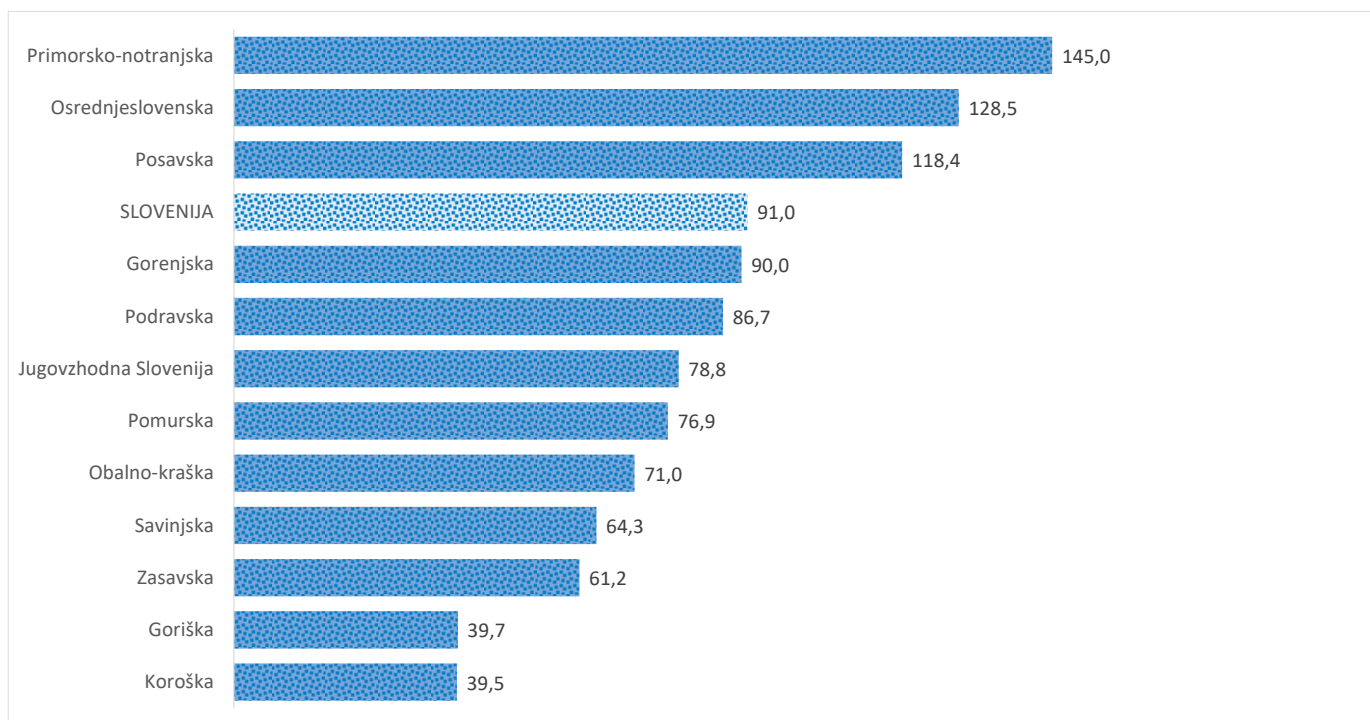

Kazalniki v skladu z odloki Vlade RS

Dnevno poročilo, stanje na dan 01.06.2021

Datum objave: 02. 06. 2021

Sedem dnevno število potrjenih primerov na 100.000 prebivalcev Slovenije po statističnih regijah, 01. 06. 2021

Sedem dnevno povprečno število potrjenih primerov na 100.000 prebivalcev Slovenije po statističnih regijah, 01. 06. 2021

Sedem dnevno povprečno število potrjenih primerov v Sloveniji po statističnih regijah, 01. 06. 2021

14 dnevno število potrjenih primerov na 100.000 prebivalcev Slovenije po statističnih regijah, 01. 06. 2021