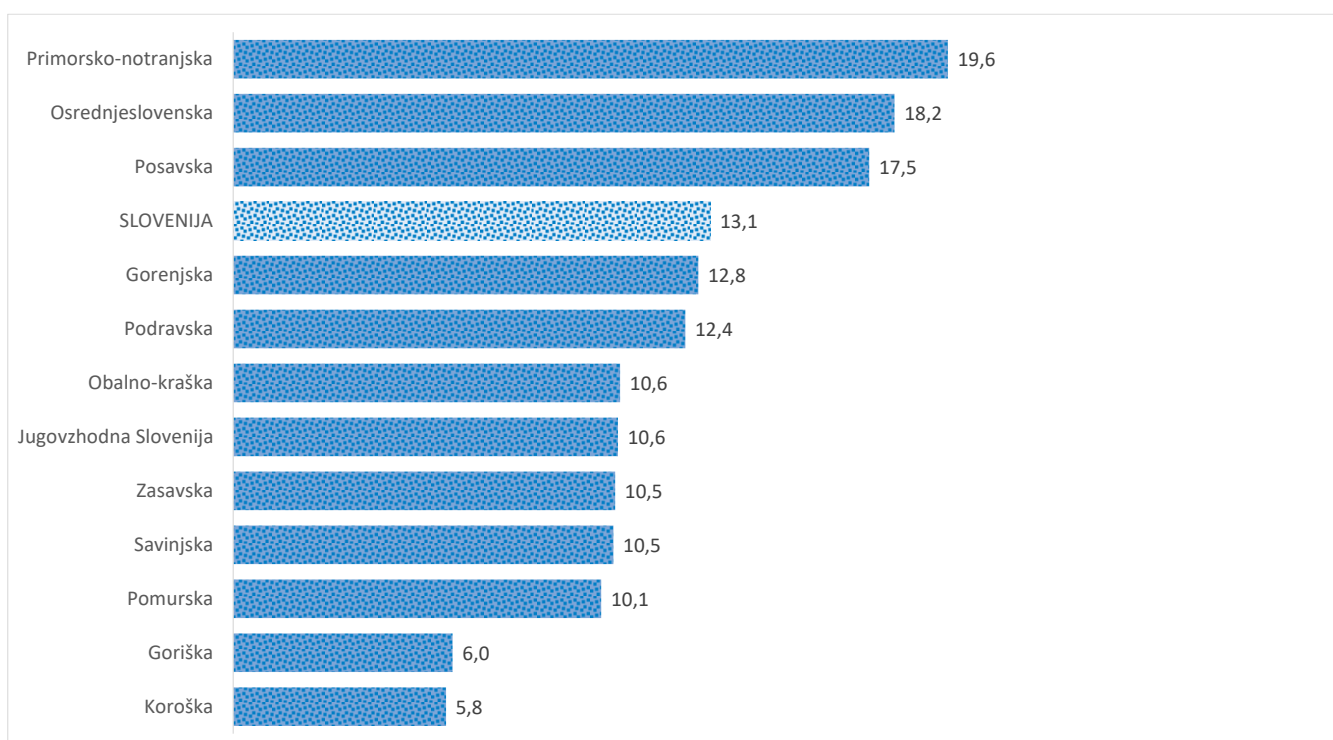

Kazalniki v skladu z odloki Vlade RS

Dnevno poročilo, stanje na dan 31.05.2021

Datum objave: 01. 06. 2021

Sedem dnevno število potrjenih primerov na 100.000 prebivalcev Slovenije po statističnih regijah, 31. 05. 2021

Sedem dnevno povprečno število potrjenih primerov na 100.000 prebivalcev Slovenije po statističnih regijah, 31. 05. 2021

Sedem dnevno povprečno število potrjenih primerov v Sloveniji po statističnih regijah, 31. 05. 2021

14 dnevno število potrjenih primerov na 100.000 prebivalcev Slovenije po statističnih regijah, 31. 05. 2021