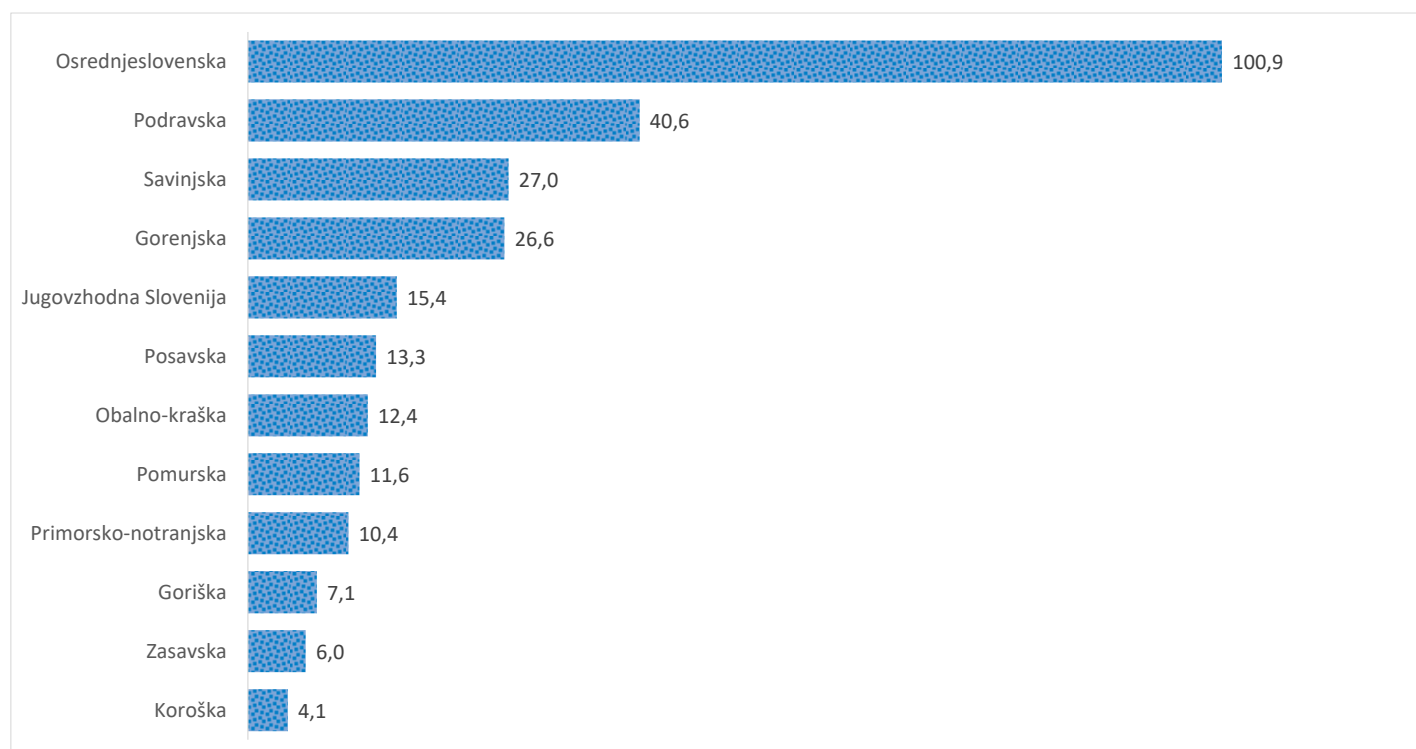

Kazalniki v skladu z odloki Vlade RS

Dnevno poročilo, stanje na dan 31.05.2021

Datum objave: 01. 06. 2021

Sedem dnevno število potrjenih primerov na 100.000 prebivalcev Slovenije po statističnih regijah, 31. 05. 2021

Sedem dnevno povprečno število potrjenih primerov na 100.000 prebivalcev Slovenije po statističnih regijah, 31. 05. 2021

Sedem dnevno povprečno število potrjenih primerov v Sloveniji po statističnih regijah, 31. 05. 2021

14 dnevno število potrjenih primerov na 100.000 prebivalcev Slovenije po statističnih regijah, 31. 05. 2021