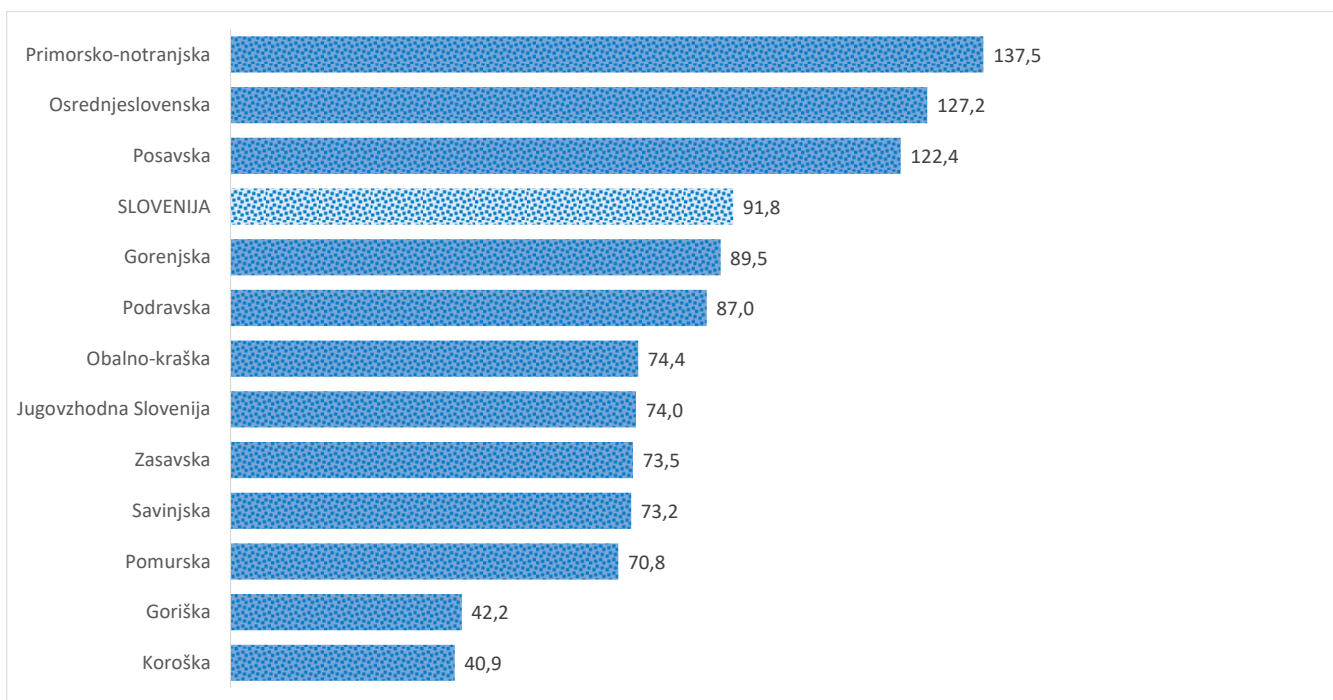

Kazalniki v skladu z odloki Vlade RS

Dnevno poročilo, stanje na dan 31.05.2021

Datum objave: 01. 06. 2021

Sedem dnevno število potrjenih primerov na 100.000 prebivalcev Slovenije po statističnih regijah, 31. 05. 2021

Sedem dnevno povprečno število potrjenih primerov na 100.000 prebivalcev Slovenije po statističnih regijah, 31. 05. 2021

Sedem dnevno povprečno število potrjenih primerov v Sloveniji po statističnih regijah, 31. 05. 2021

14 dnevno število potrjenih primerov na 100.000 prebivalcev Slovenije po statističnih regijah, 31. 05. 2021