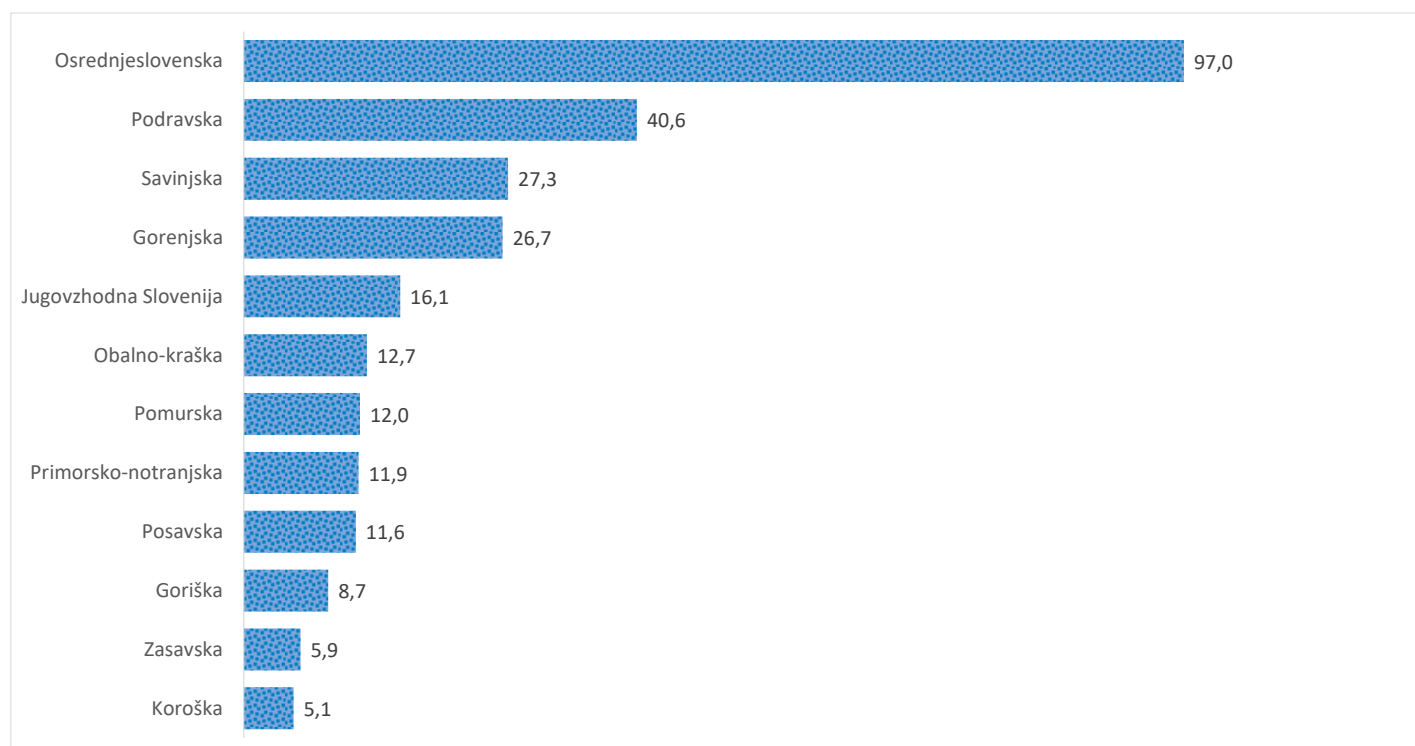

Kazalniki v skladu z odloki Vlade RS

Dnevno poročilo, stanje na dan 30.05.2021

Datum objave: 31. 05. 2021

Sedem dnevno število potrjenih primerov na 100.000 prebivalcev Slovenije po statističnih regijah, 30. 05. 2021

Sedem dnevno povprečno število potrjenih primerov na 100.000 prebivalcev Slovenije po statističnih regijah, 30. 05. 2021

Sedem dnevno povprečno število potrjenih primerov v Sloveniji po statističnih regijah, 30. 05. 2021

14 dnevno število potrjenih primerov na 100.000 prebivalcev Slovenije po statističnih regijah, 30. 05. 2021