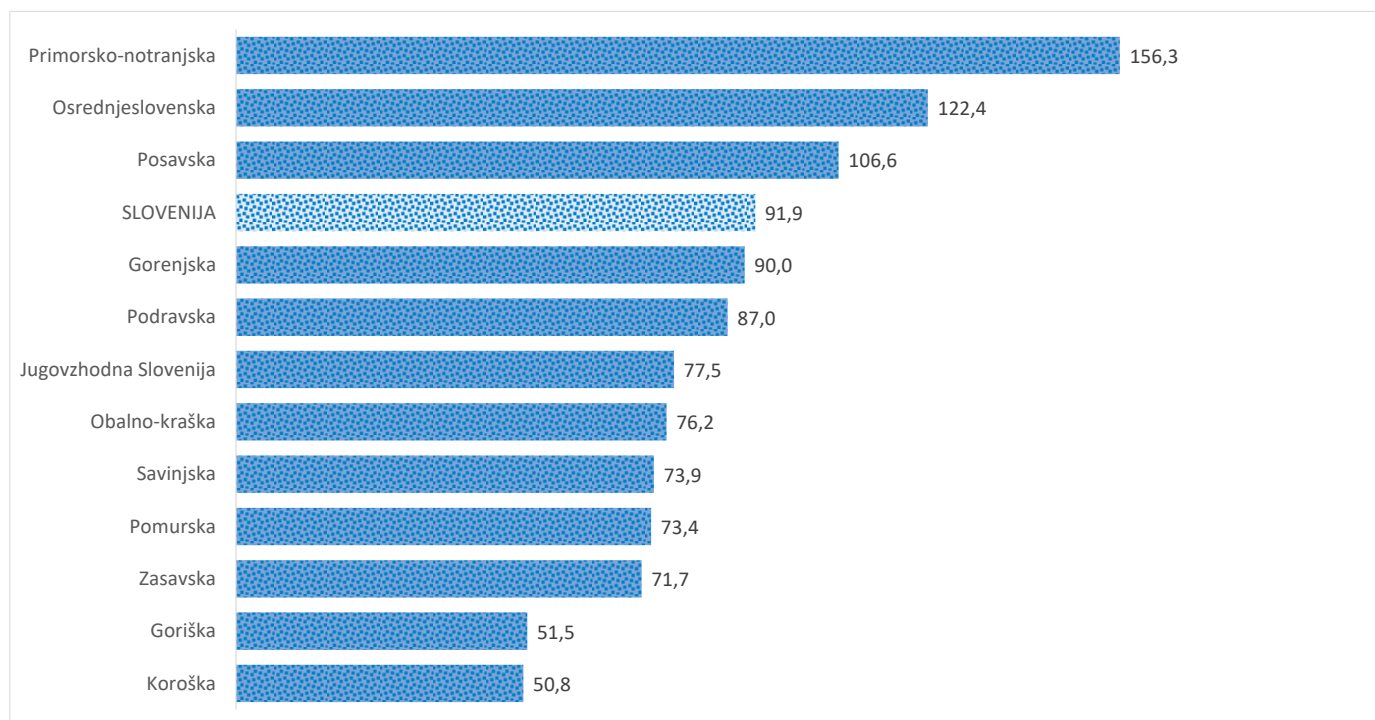

Kazalniki v skladu z odloki Vlade RS

Dnevno poročilo, stanje na dan 30.05.2021

Datum objave: 31. 05. 2021

Sedem dnevno število potrjenih primerov na 100.000 prebivalcev Slovenije po statističnih regijah, 30. 05. 2021

Sedem dnevno povprečno število potrjenih primerov na 100.000 prebivalcev Slovenije po statističnih regijah, 30. 05. 2021

Sedem dnevno povprečno število potrjenih primerov v Sloveniji po statističnih regijah, 30. 05. 2021

14 dnevno število potrjenih primerov na 100.000 prebivalcev Slovenije po statističnih regijah, 30. 05. 2021