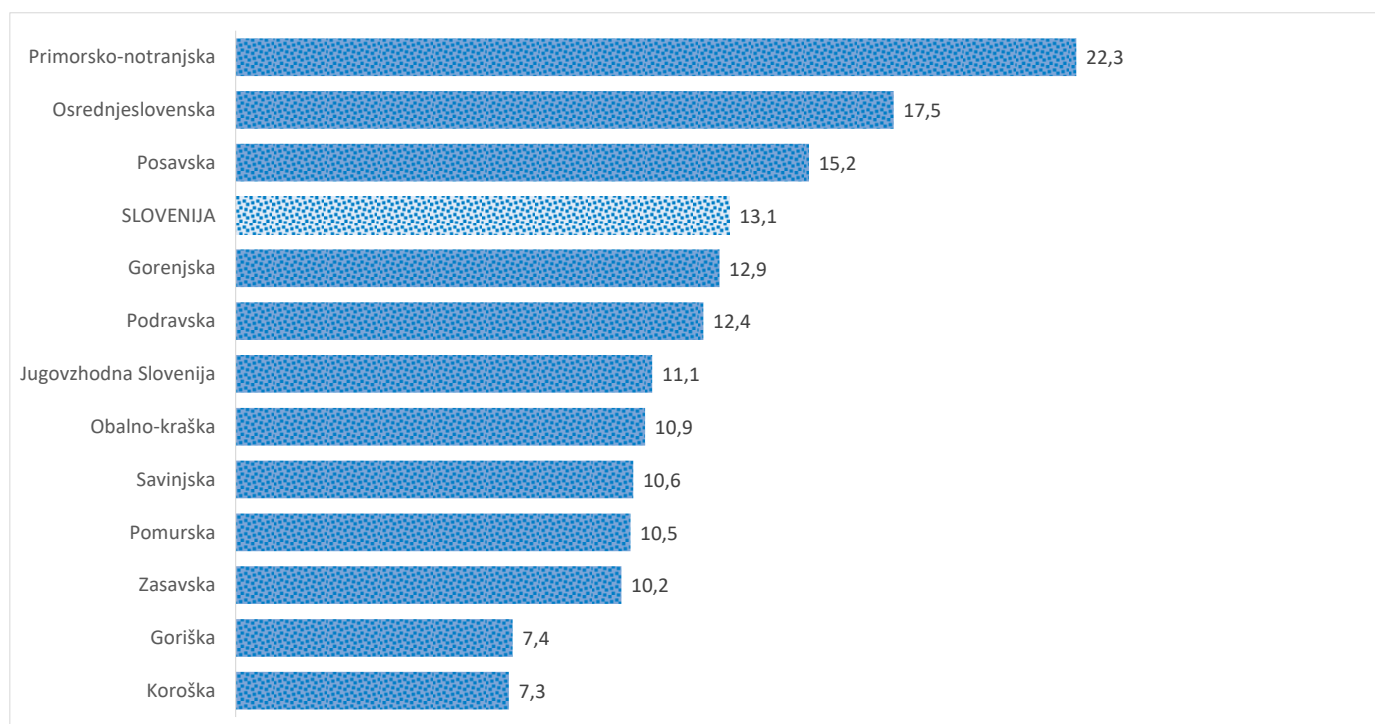

Kazalniki v skladu z odloki Vlade RS

Dnevno poročilo, stanje na dan 30.05.2021

Datum objave: 31. 05. 2021

Sedem dnevno število potrjenih primerov na 100.000 prebivalcev Slovenije po statističnih regijah, 30. 05. 2021

Sedem dnevno povprečno število potrjenih primerov na 100.000 prebivalcev Slovenije po statističnih regijah, 30. 05. 2021

Sedem dnevno povprečno število potrjenih primerov v Sloveniji po statističnih regijah, 30. 05. 2021

14 dnevno število potrjenih primerov na 100.000 prebivalcev Slovenije po statističnih regijah, 30. 05. 2021