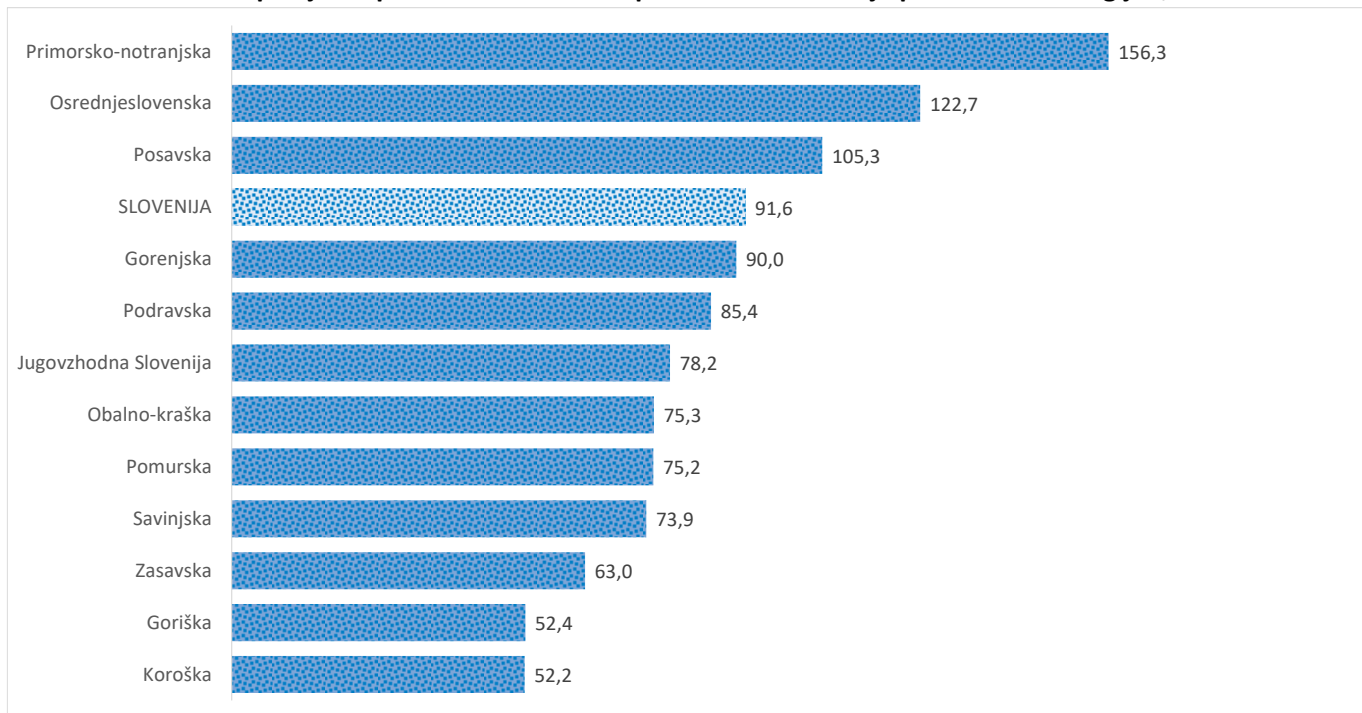

Kazalniki v skladu z odloki Vlade RS

Dnevno poročilo, stanje na dan 29.05.2021

Datum objave: 30. 05. 2021

Sedem dnevno število potrjenih primerov na 100.000 prebivalcev Slovenije po statističnih regijah, 29. 05. 2021

Sedem dnevno povprečno število potrjenih primerov na 100.000 prebivalcev Slovenije po statističnih regijah, 29. 05. 2021

Sedem dnevno povprečno število potrjenih primerov v Sloveniji po statističnih regijah, 29. 05. 2021

14 dnevno število potrjenih primerov na 100.000 prebivalcev Slovenije po statističnih regijah, 29. 05. 2021