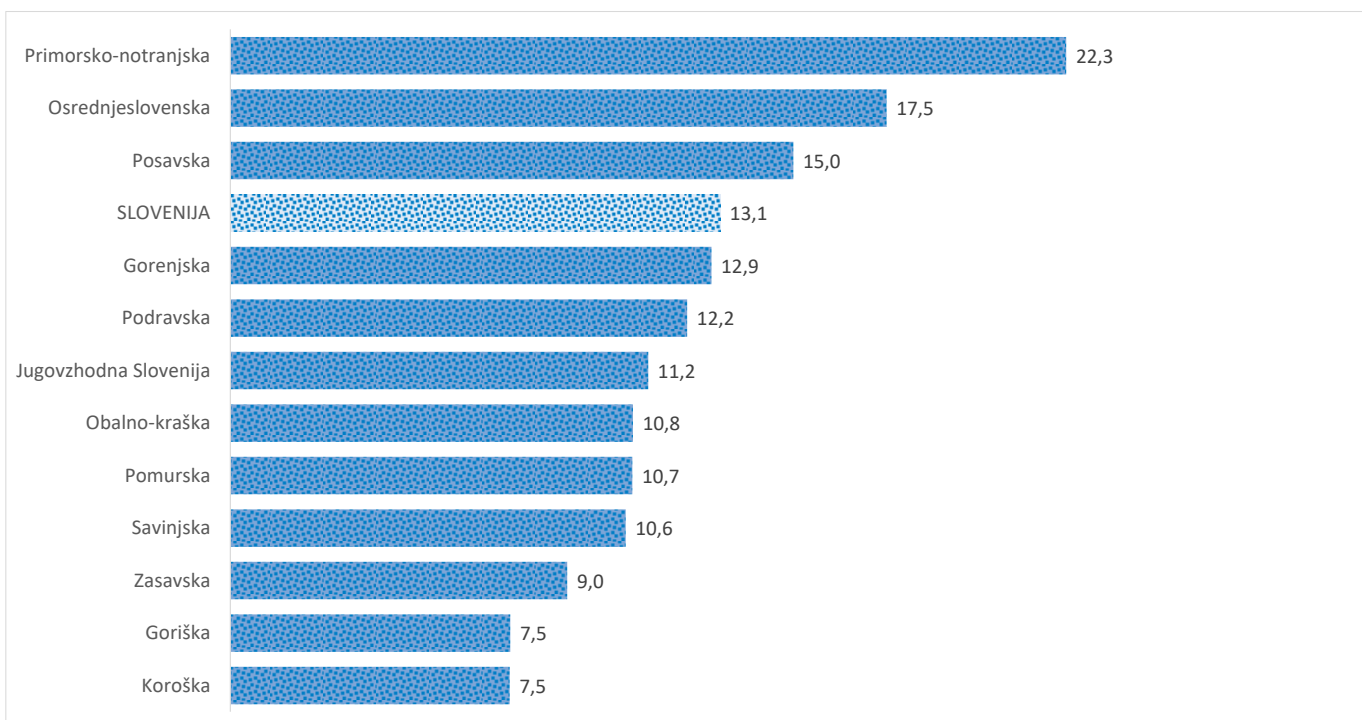

Kazalniki v skladu z odloki Vlade RS

Dnevno poročilo, stanje na dan 29.05.2021

Datum objave: 30. 05. 2021

Sedem dnevno število potrjenih primerov na 100.000 prebivalcev Slovenije po statističnih regijah, 29. 05. 2021

Sedem dnevno povprečno število potrjenih primerov na 100.000 prebivalcev Slovenije po statističnih regijah, 29. 05. 2021

Sedem dnevno povprečno število potrjenih primerov v Sloveniji po statističnih regijah, 29. 05. 2021

14 dnevno število potrjenih primerov na 100.000 prebivalcev Slovenije po statističnih regijah, 29. 05. 2021