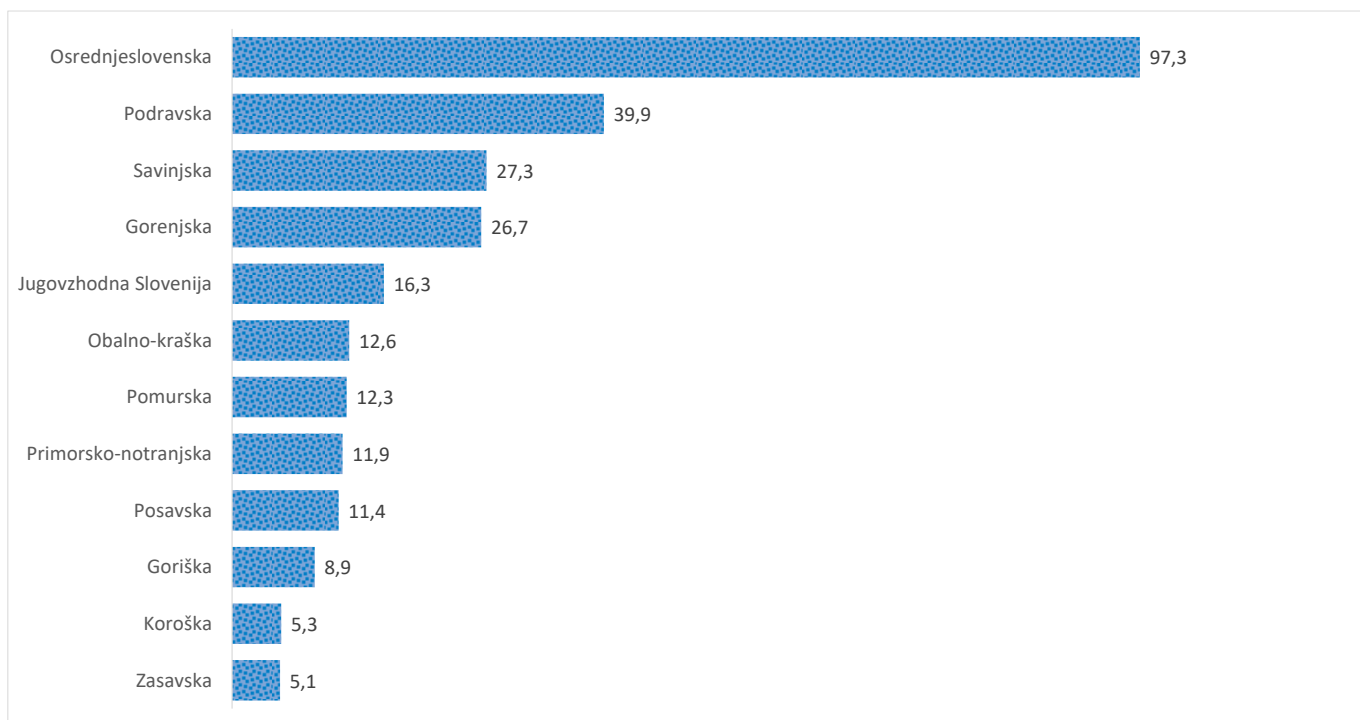

Kazalniki v skladu z odloki Vlade RS

Dnevno poročilo, stanje na dan 29.05.2021

Datum objave: 30. 05. 2021

Sedem dnevno število potrjenih primerov na 100.000 prebivalcev Slovenije po statističnih regijah, 29. 05. 2021

Sedem dnevno povprečno število potrjenih primerov na 100.000 prebivalcev Slovenije po statističnih regijah, 29. 05. 2021

Sedem dnevno povprečno število potrjenih primerov v Sloveniji po statističnih regijah, 29. 05. 2021

14 dnevno število potrjenih primerov na 100.000 prebivalcev Slovenije po statističnih regijah, 29. 05. 2021