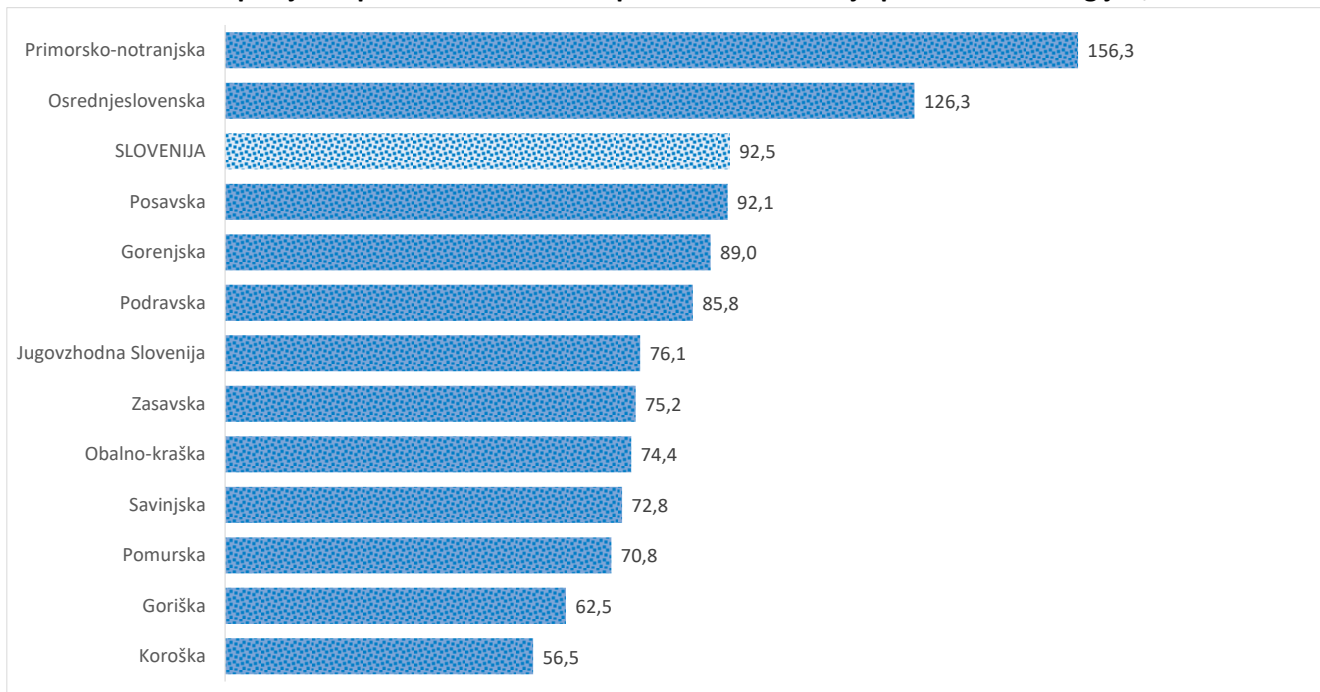

Kazalniki v skladu z odloki Vlade RS

Dnevno poročilo, stanje na dan 28.05.2021

Datum objave: 29. 05. 2021

Sedem dnevno število potrjenih primerov na 100.000 prebivalcev Slovenije po statističnih regijah, 28. 05. 2021

Sedem dnevno povprečno število potrjenih primerov na 100.000 prebivalcev Slovenije po statističnih regijah, 28. 05. 2021

Sedem dnevno povprečno število potrjenih primerov v Sloveniji po statističnih regijah, 28. 05. 2021

14 dnevno število potrjenih primerov na 100.000 prebivalcev Slovenije po statističnih regijah, 28. 05. 2021