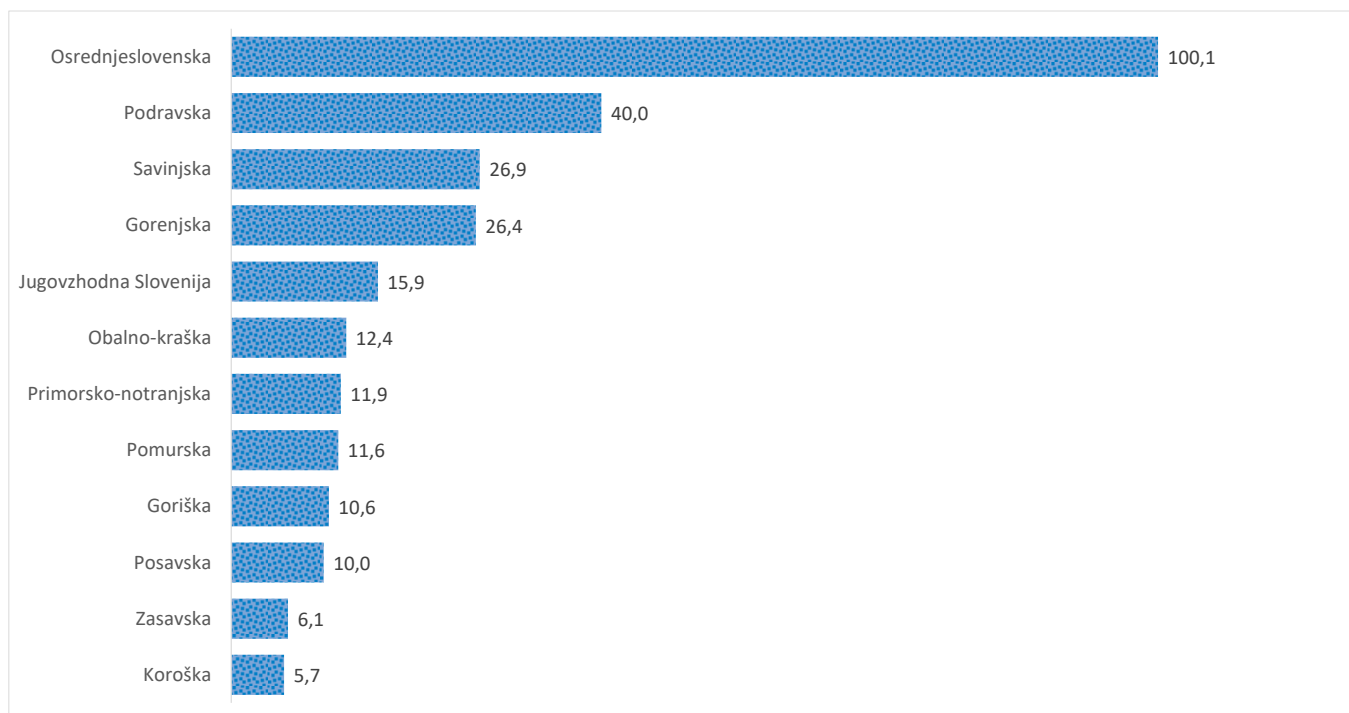

Kazalniki v skladu z odloki Vlade RS

Dnevno poročilo, stanje na dan 28.05.2021

Datum objave: 29. 05. 2021

Sedem dnevno število potrjenih primerov na 100.000 prebivalcev Slovenije po statističnih regijah, 28. 05. 2021

Sedem dnevno povprečno število potrjenih primerov na 100.000 prebivalcev Slovenije po statističnih regijah, 28. 05. 2021

Sedem dnevno povprečno število potrjenih primerov v Sloveniji po statističnih regijah, 28. 05. 2021

14 dnevno število potrjenih primerov na 100.000 prebivalcev Slovenije po statističnih regijah, 28. 05. 2021