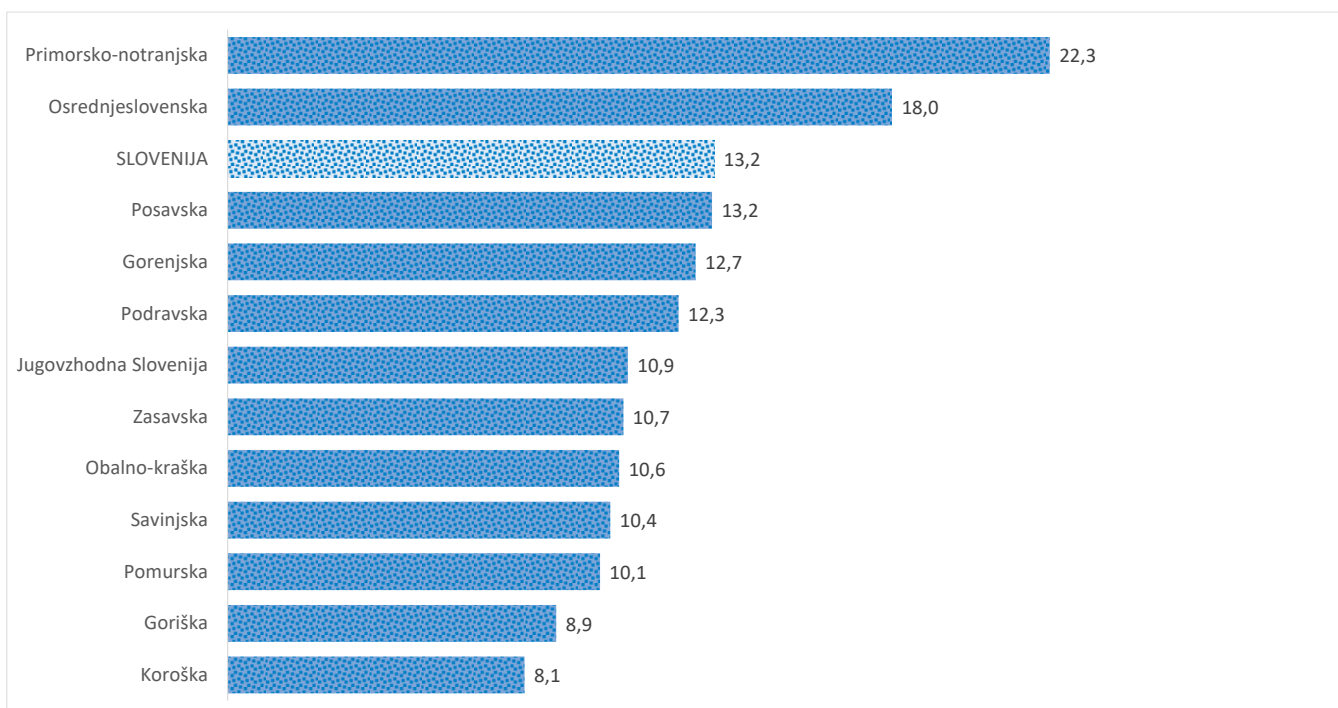

Kazalniki v skladu z odloki Vlade RS

Dnevno poročilo, stanje na dan 28.05.2021

Datum objave: 29. 05. 2021

Sedem dnevno število potrjenih primerov na 100.000 prebivalcev Slovenije po statističnih regijah, 28. 05. 2021

Sedem dnevno povprečno število potrjenih primerov na 100.000 prebivalcev Slovenije po statističnih regijah, 28. 05. 2021

Sedem dnevno povprečno število potrjenih primerov v Sloveniji po statističnih regijah, 28. 05. 2021

14 dnevno število potrjenih primerov na 100.000 prebivalcev Slovenije po statističnih regijah, 28. 05. 2021