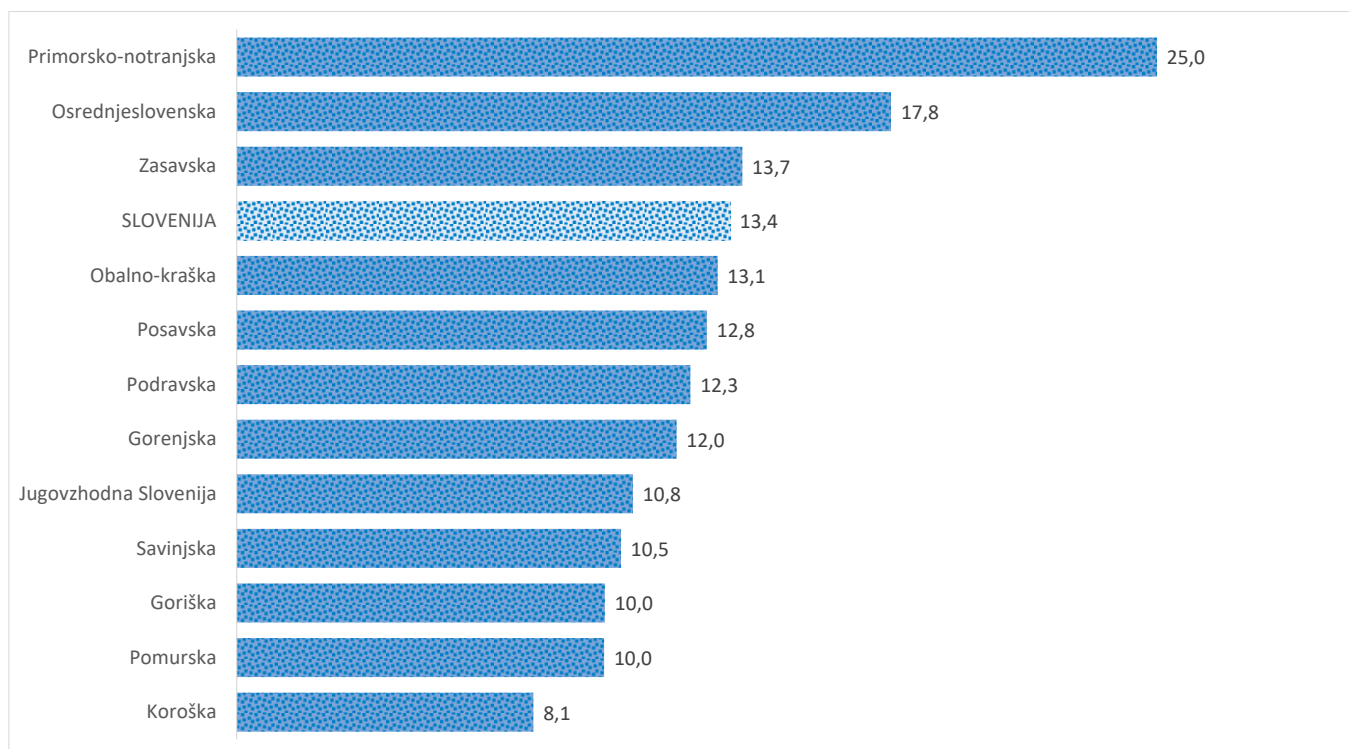

## Kazalniki v skladu z odloki Vlade RS

Dnevno poročilo, stanje na dan 27.05.2021

Datum objave: 28. 05. 2021

### Sedem dnevno število potrjenih primerov na 100.000 prebivalcev Slovenije po statističnih regijah, 27. 05. 2021

### Sedem dnevno povprečno število potrjenih primerov na 100.000 prebivalcev Slovenije po statističnih regijah, 27. 05. 2021