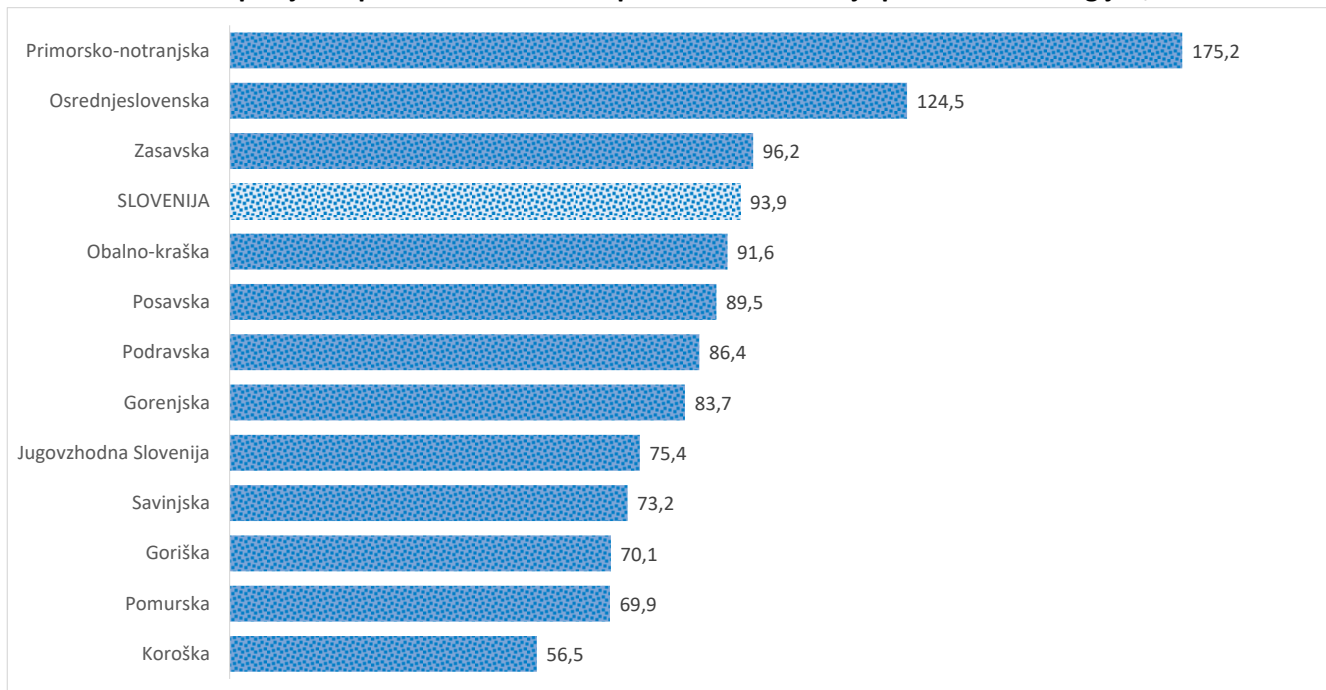

## Kazalniki v skladu z odloki Vlade RS

Dnevno poročilo, stanje na dan 27.05.2021

Datum objave: 28. 05. 2021

### Sedem dnevno število potrjenih primerov na 100.000 prebivalcev Slovenije po statističnih regijah, 27. 05. 2021

### Sedem dnevno povprečno število potrjenih primerov na 100.000 prebivalcev Slovenije po statističnih regijah, 27. 05. 2021