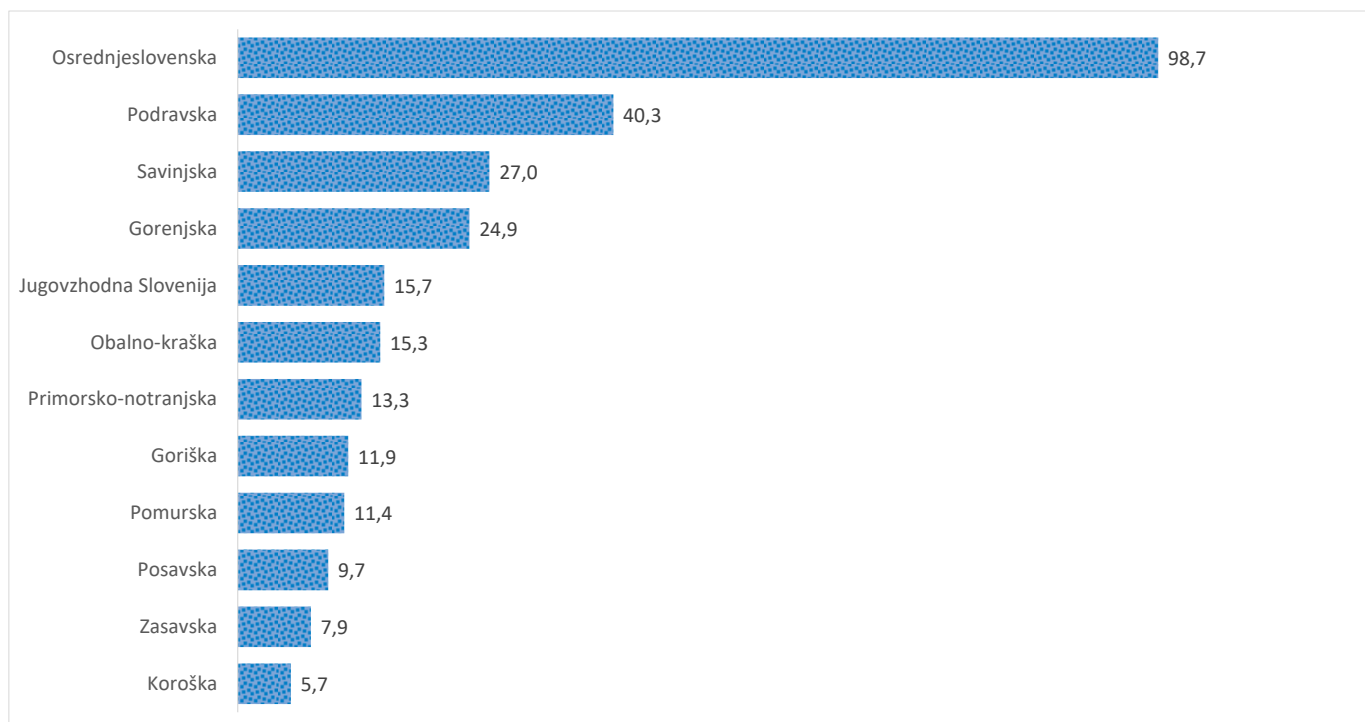

Sedem dnevno povprečno število potrjenih primerov v Sloveniji po statističnih regijah, 27. 05. 2021