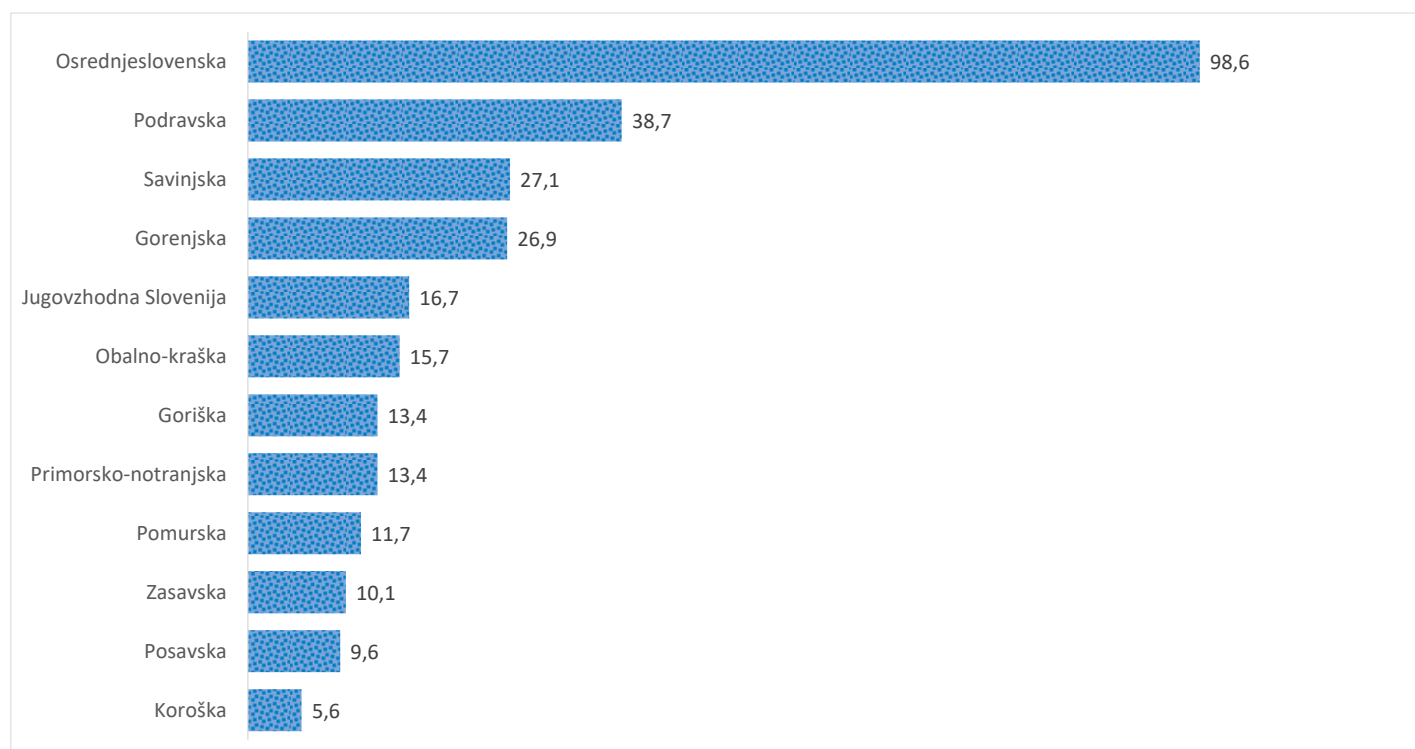

Kazalniki v skladu z odloki Vlade RS

Dnevno poročilo, stanje na dan 26.05.2021

Datum objave: 27. 05. 2021

Sedem dnevno število potrjenih primerov na 100.000 prebivalcev Slovenije po statističnih regijah, 26. 05. 2021

Sedem dnevno povprečno število potrjenih primerov na 100.000 prebivalcev Slovenije po statističnih regijah, 26. 05. 2021

Sedem dnevno povprečno število potrjenih primerov v Sloveniji po statističnih regijah, 26. 05. 2021

14 dnevno število potrjenih primerov na 100.000 prebivalcev Slovenije po statističnih regijah, 26. 05. 2021