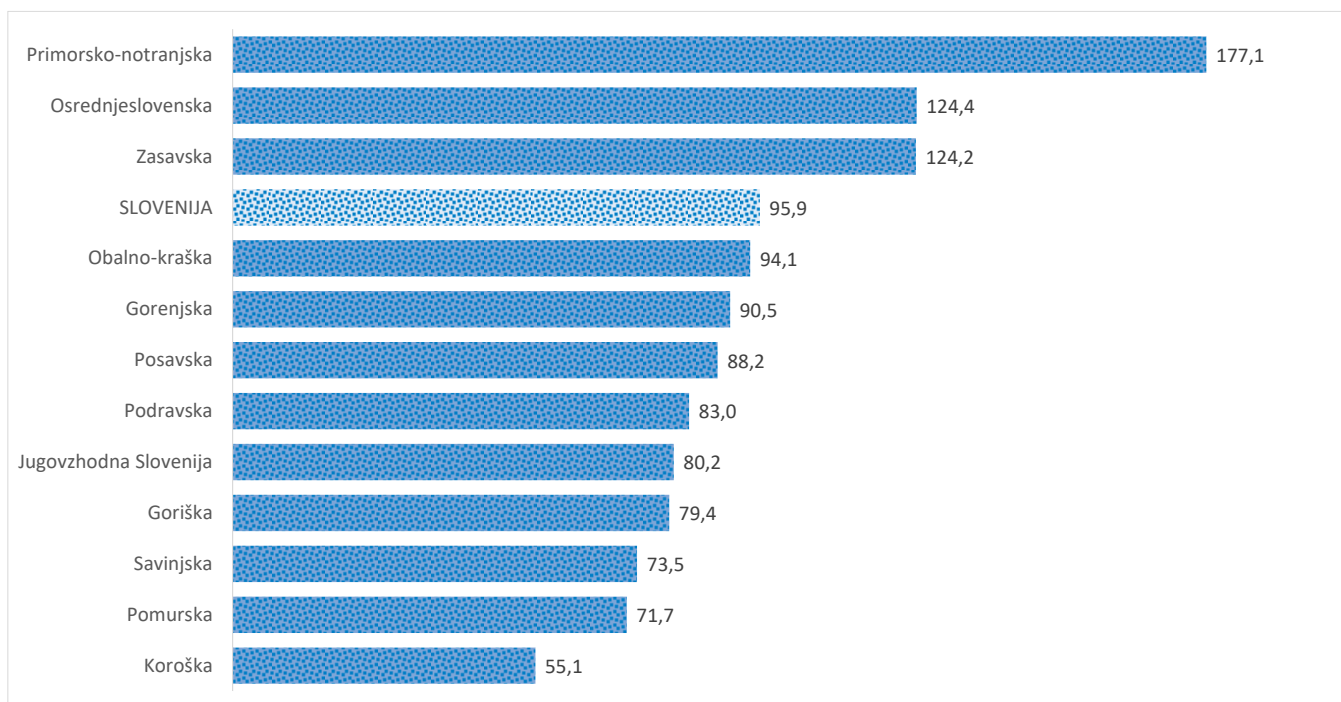

Kazalniki v skladu z odloki Vlade RS

Dnevno poročilo, stanje na dan 26.05.2021

Datum objave: 27. 05. 2021

Sedem dnevno število potrjenih primerov na 100.000 prebivalcev Slovenije po statističnih regijah, 26. 05. 2021

Sedem dnevno povprečno število potrjenih primerov na 100.000 prebivalcev Slovenije po statističnih regijah, 26. 05. 2021

Sedem dnevno povprečno število potrjenih primerov v Sloveniji po statističnih regijah, 26. 05. 2021

14 dnevno število potrjenih primerov na 100.000 prebivalcev Slovenije po statističnih regijah, 26. 05. 2021