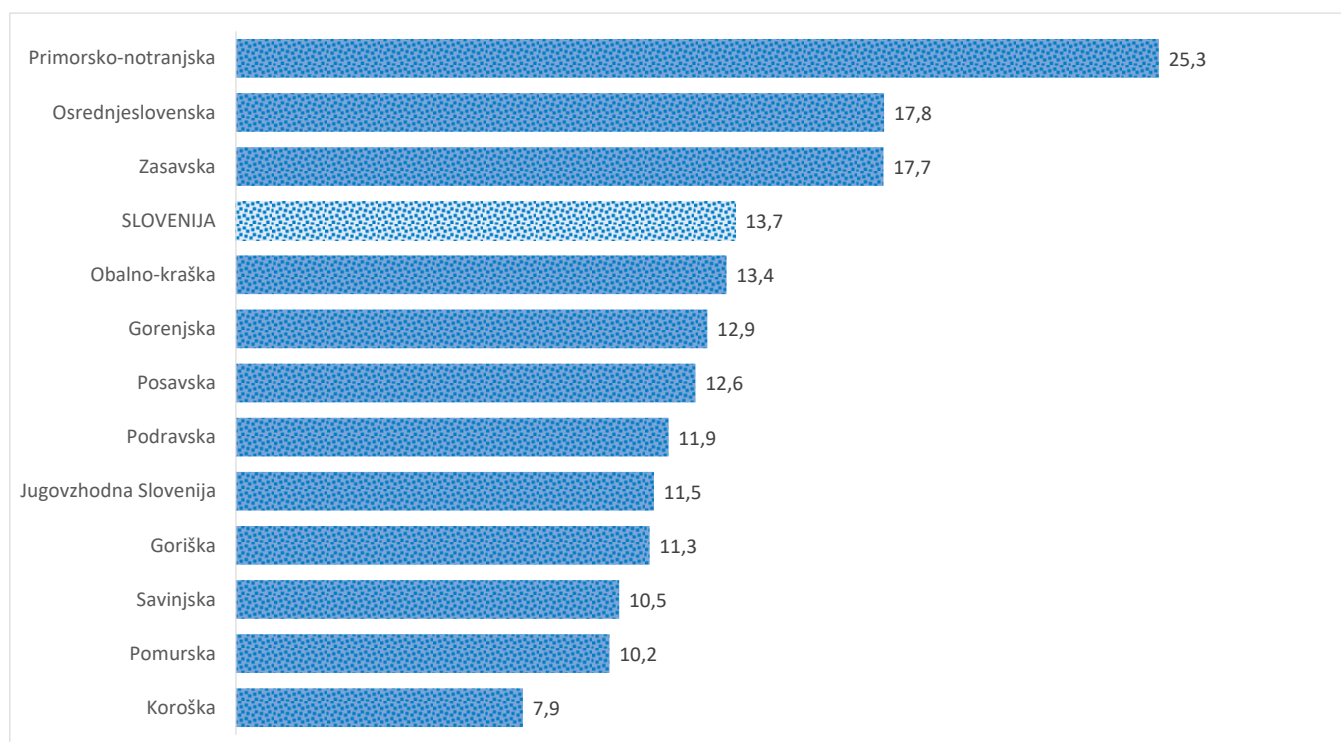

Kazalniki v skladu z odloki Vlade RS

Dnevno poročilo, stanje na dan 26.05.2021

Datum objave: 27. 05. 2021

Sedem dnevno število potrjenih primerov na 100.000 prebivalcev Slovenije po statističnih regijah, 26. 05. 2021

Sedem dnevno povprečno število potrjenih primerov na 100.000 prebivalcev Slovenije po statističnih regijah, 26. 05. 2021

Sedem dnevno povprečno število potrjenih primerov v Sloveniji po statističnih regijah, 26. 05. 2021

14 dnevno število potrjenih primerov na 100.000 prebivalcev Slovenije po statističnih regijah, 26. 05. 2021