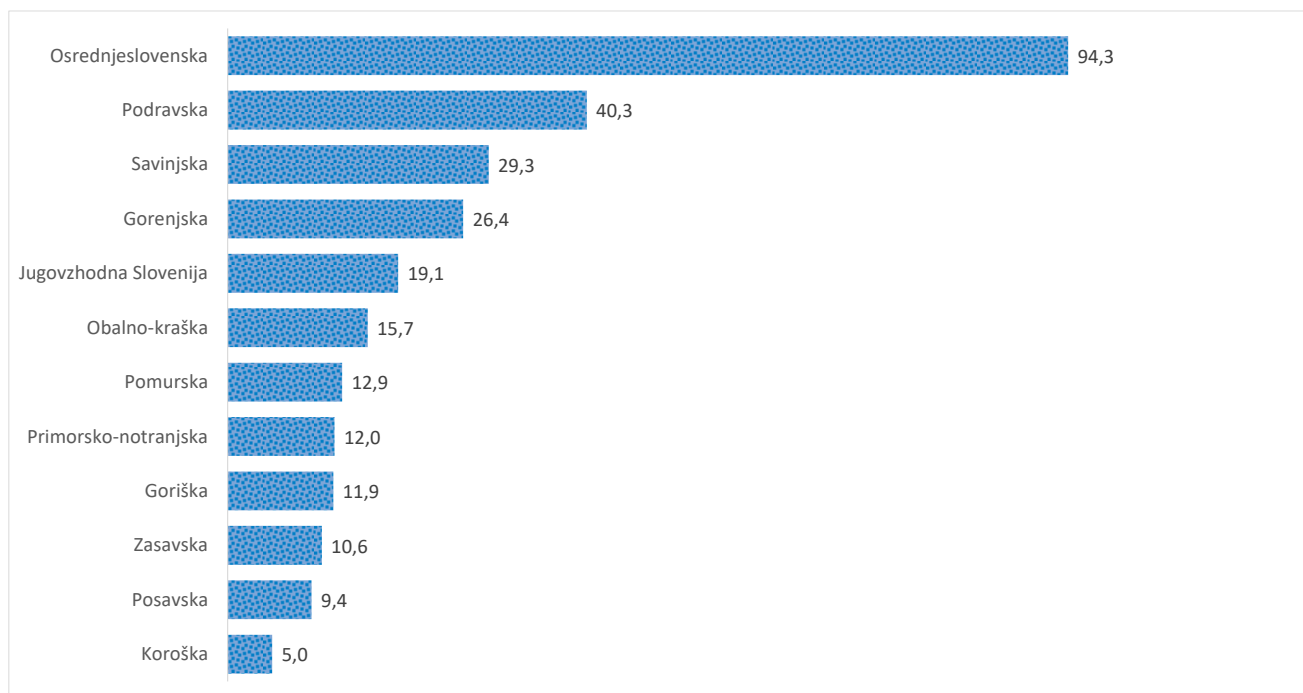

Kazalniki v skladu z odloki Vlade RS

Dnevno poročilo, stanje na dan 25.05.2021

Datum objave: 26. 05. 2021

Sedem dnevno število potrjenih primerov na 100.000 prebivalcev Slovenije po statističnih regijah, 25. 05. 2021

Sedem dnevno povprečno število potrjenih primerov na 100.000 prebivalcev Slovenije po statističnih regijah, 25. 05. 2021

Sedem dnevno povprečno število potrjenih primerov v Sloveniji po statističnih regijah, 25. 05. 2021

14 dnevno število potrjenih primerov na 100.000 prebivalcev Slovenije po statističnih regijah, 25. 05. 2021