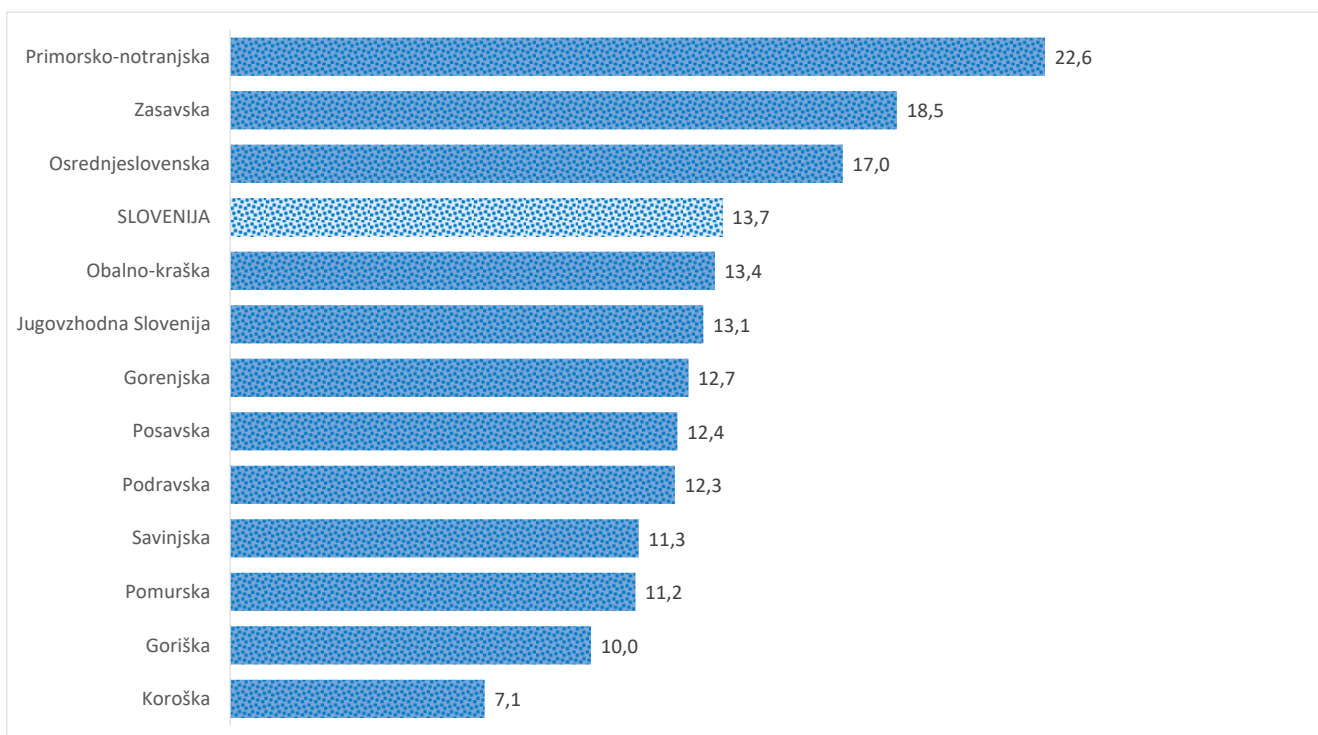

Kazalniki v skladu z odloki Vlade RS

Dnevno poročilo, stanje na dan 25.05.2021

Datum objave: 26. 05. 2021

Sedem dnevno število potrjenih primerov na 100.000 prebivalcev Slovenije po statističnih regijah, 25. 05. 2021

Sedem dnevno povprečno število potrjenih primerov na 100.000 prebivalcev Slovenije po statističnih regijah, 25. 05. 2021

Sedem dnevno povprečno število potrjenih primerov v Sloveniji po statističnih regijah, 25. 05. 2021

14 dnevno število potrjenih primerov na 100.000 prebivalcev Slovenije po statističnih regijah, 25. 05. 2021