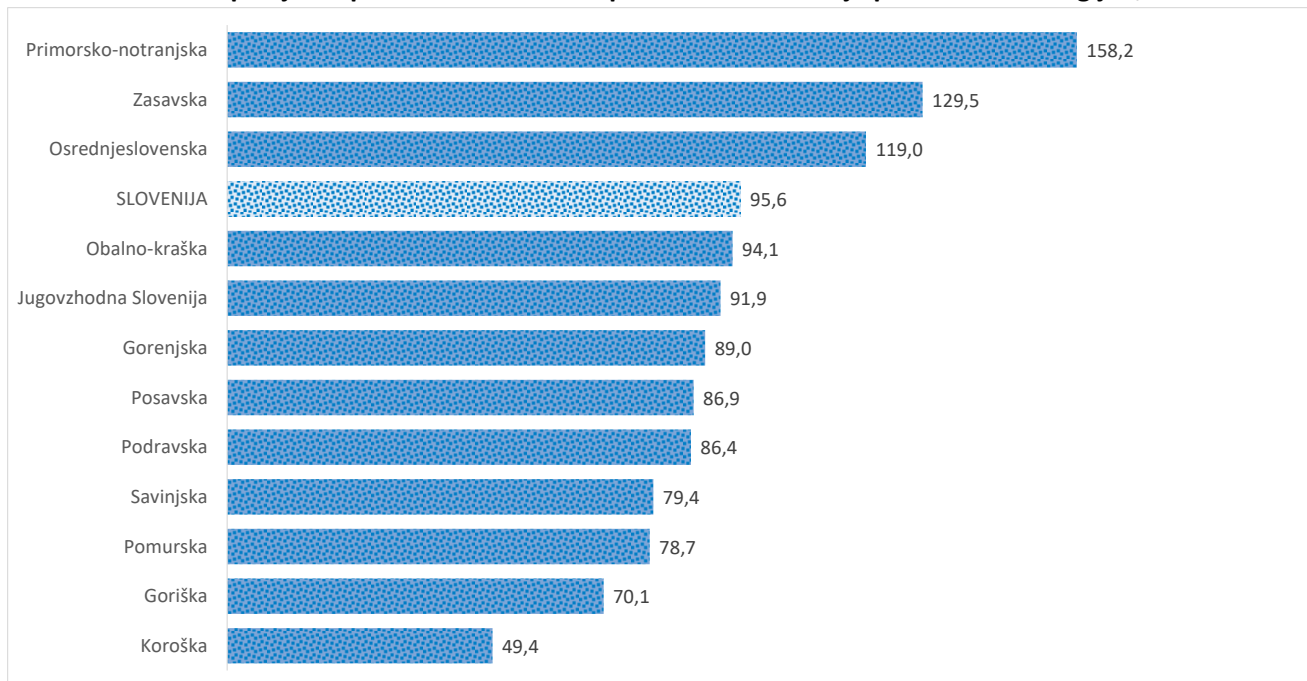

Kazalniki v skladu z odloki Vlade RS

Dnevno poročilo, stanje na dan 25.05.2021

Datum objave: 26. 05. 2021

Sedem dnevno število potrjenih primerov na 100.000 prebivalcev Slovenije po statističnih regijah, 25. 05. 2021

Sedem dnevno povprečno število potrjenih primerov na 100.000 prebivalcev Slovenije po statističnih regijah, 25. 05. 2021

Sedem dnevno povprečno število potrjenih primerov v Sloveniji po statističnih regijah, 25. 05. 2021

14 dnevno število potrjenih primerov na 100.000 prebivalcev Slovenije po statističnih regijah, 25. 05. 2021