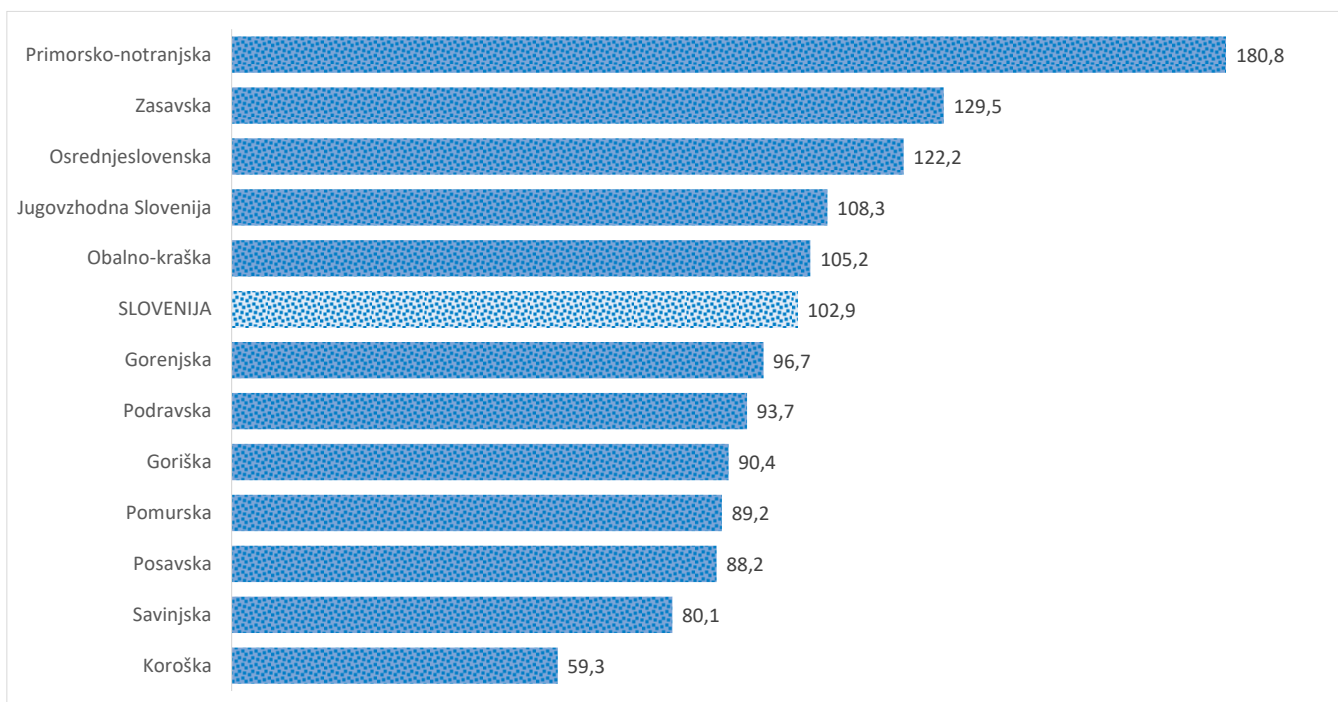

## Kazalniki v skladu z odloki Vlade RS

Dnevno poročilo, stanje na dan 24.05.2021

Datum objave: 25. 05. 2021

### Sedem dnevno število potrjenih primerov na 100.000 prebivalcev Slovenije po statističnih regijah, 24. 05. 2021

### Sedem dnevno povprečno število potrjenih primerov na 100.000 prebivalcev Slovenije po statističnih regijah, 24. 05. 2021

## Sedem dnevno povprečno število potrjenih primerov v Sloveniji po statističnih regijah, 24. 05. 2021