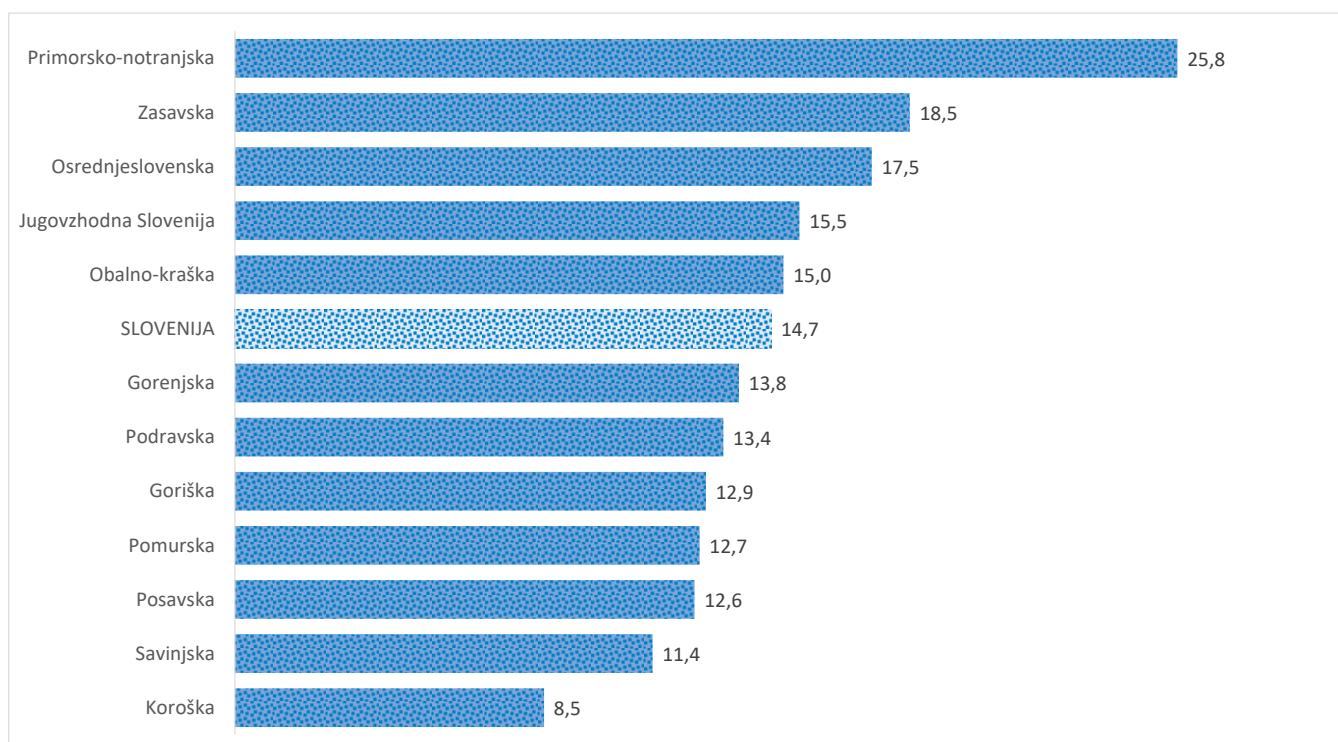

## Kazalniki v skladu z odloki Vlade RS

Dnevno poročilo, stanje na dan 24.05.2021

Datum objave: 25. 05. 2021

### Sedem dnevno število potrjenih primerov na 100.000 prebivalcev Slovenije po statističnih regijah, 24. 05. 2021

### Sedem dnevno povprečno število potrjenih primerov na 100.000 prebivalcev Slovenije po statističnih regijah, 24. 05. 2021