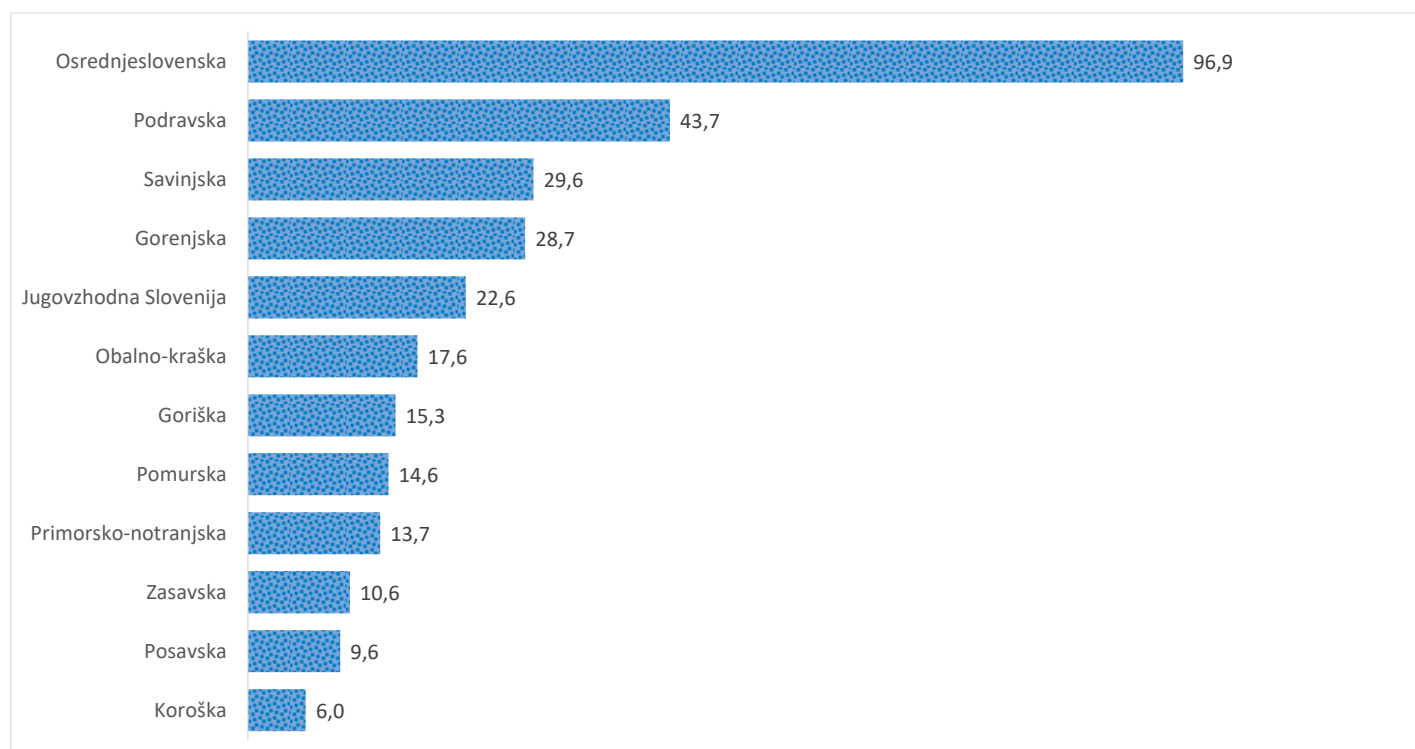

Sedem dnevno povprečno število potrjenih primerov v Sloveniji po statističnih regijah, 24. 05. 2021