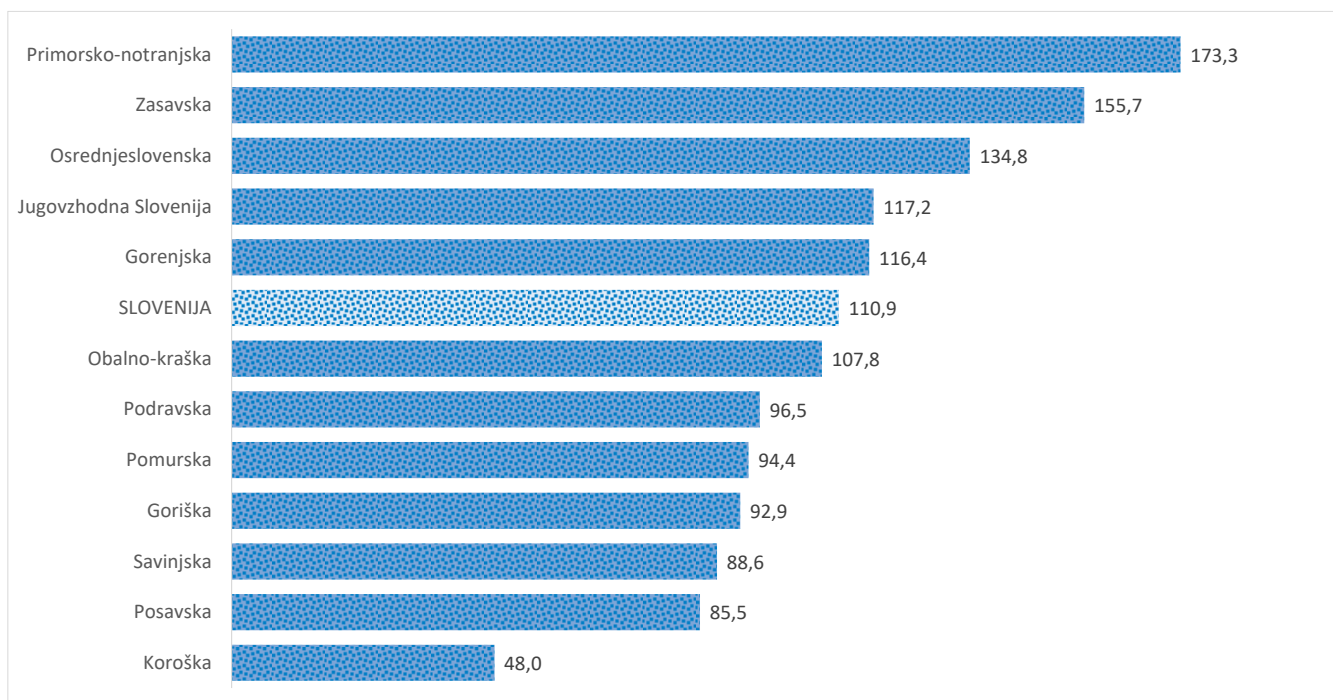

Kazalniki v skladu z odloki Vlade RS

Dnevno poročilo, stanje na dan 23.05.2021

Datum objave: 24. 05. 2021

Sedem dnevno število potrjenih primerov na 100.000 prebivalcev Slovenije po statističnih regijah, 23. 05. 2021

Sedem dnevno povprečno število potrjenih primerov na 100.000 prebivalcev Slovenije po statističnih regijah, 23. 05. 2021

Sedem dnevno povprečno število potrjenih primerov v Sloveniji po statističnih regijah, 23. 05. 2021

14 dnevno število potrjenih primerov na 100.000 prebivalcev Slovenije po statističnih regijah, 23. 05. 2021