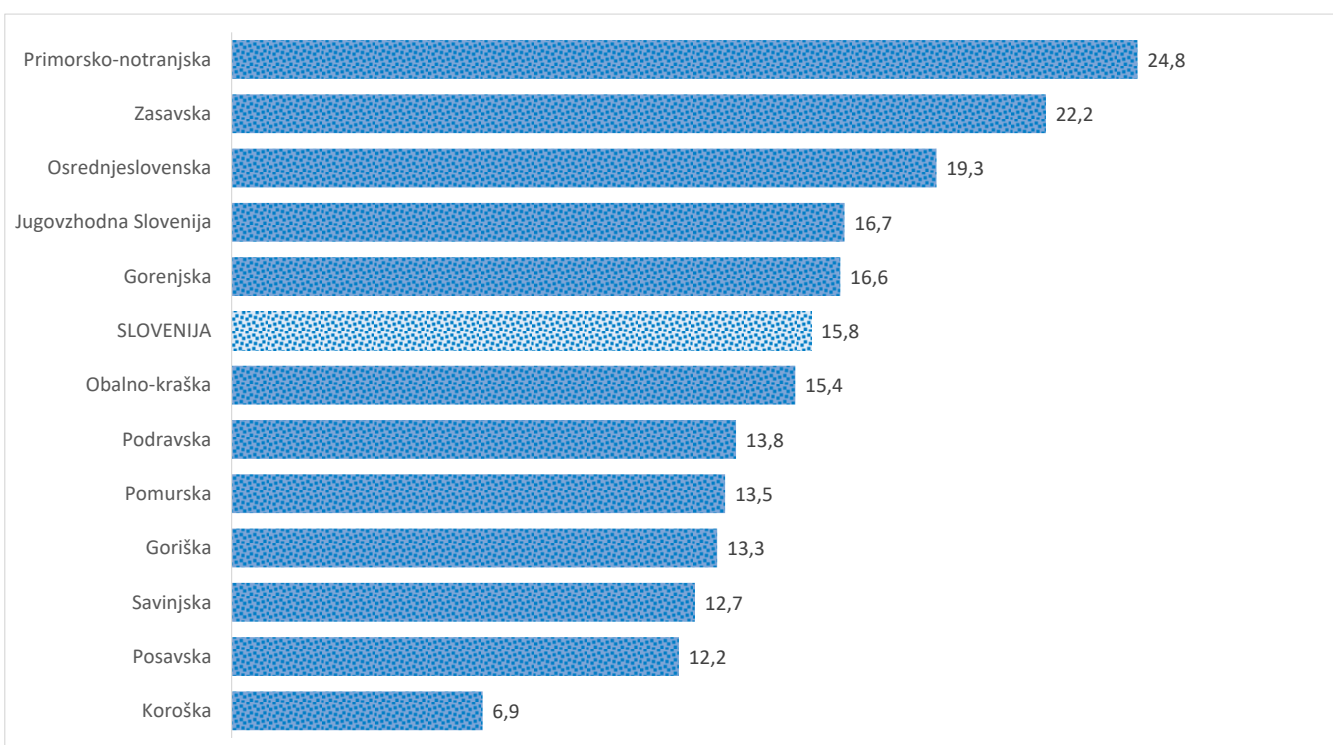

Kazalniki v skladu z odloki Vlade RS

Dnevno poročilo, stanje na dan 23.05.2021

Datum objave: 24. 05. 2021

Sedem dnevno število potrjenih primerov na 100.000 prebivalcev Slovenije po statističnih regijah, 23. 05. 2021

Sedem dnevno povprečno število potrjenih primerov na 100.000 prebivalcev Slovenije po statističnih regijah, 23. 05. 2021

Sedem dnevno povprečno število potrjenih primerov v Sloveniji po statističnih regijah, 23. 05. 2021

14 dnevno število potrjenih primerov na 100.000 prebivalcev Slovenije po statističnih regijah, 23. 05. 2021