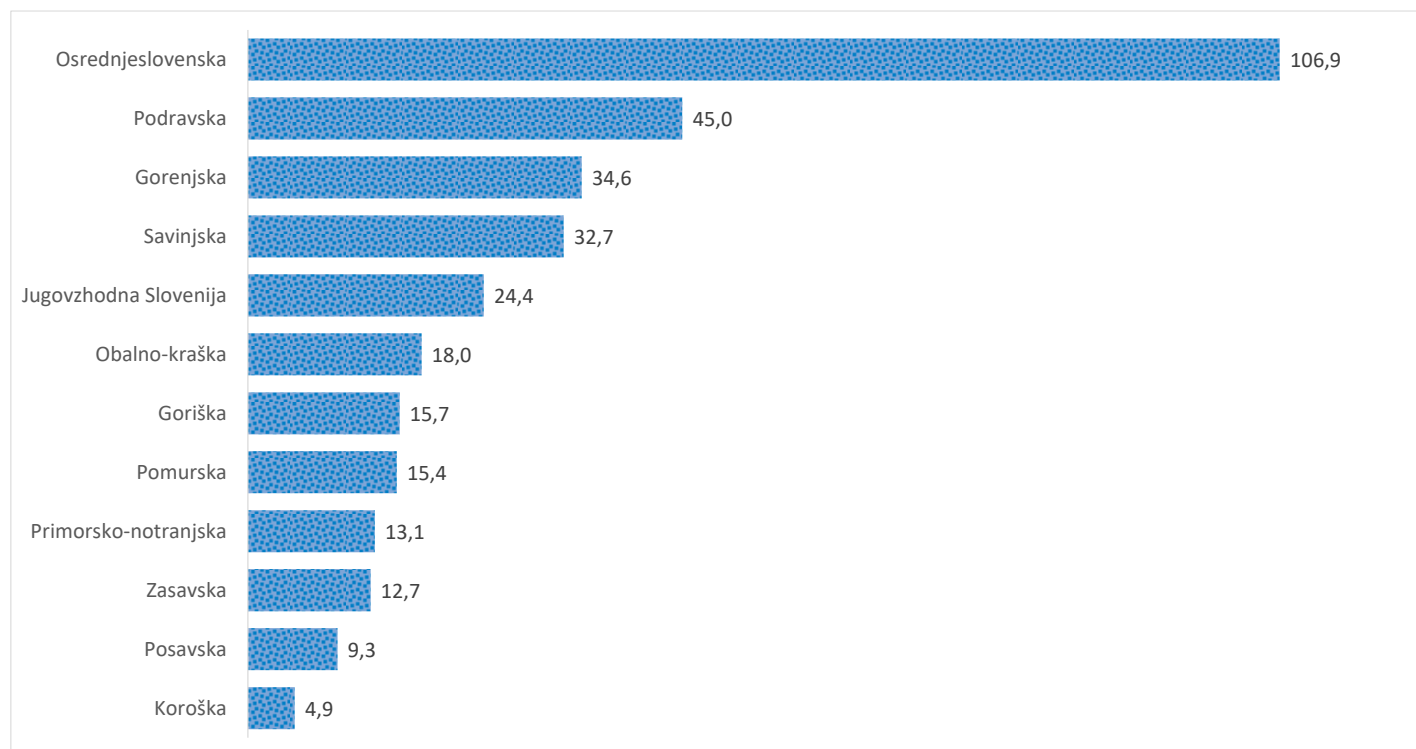

Kazalniki v skladu z odloki Vlade RS

Dnevno poročilo, stanje na dan 23.05.2021

Datum objave: 24. 05. 2021

Sedem dnevno število potrjenih primerov na 100.000 prebivalcev Slovenije po statističnih regijah, 23. 05. 2021

Sedem dnevno povprečno število potrjenih primerov na 100.000 prebivalcev Slovenije po statističnih regijah, 23. 05. 2021

Sedem dnevno povprečno število potrjenih primerov v Sloveniji po statističnih regijah, 23. 05. 2021

14 dnevno število potrjenih primerov na 100.000 prebivalcev Slovenije po statističnih regijah, 23. 05. 2021