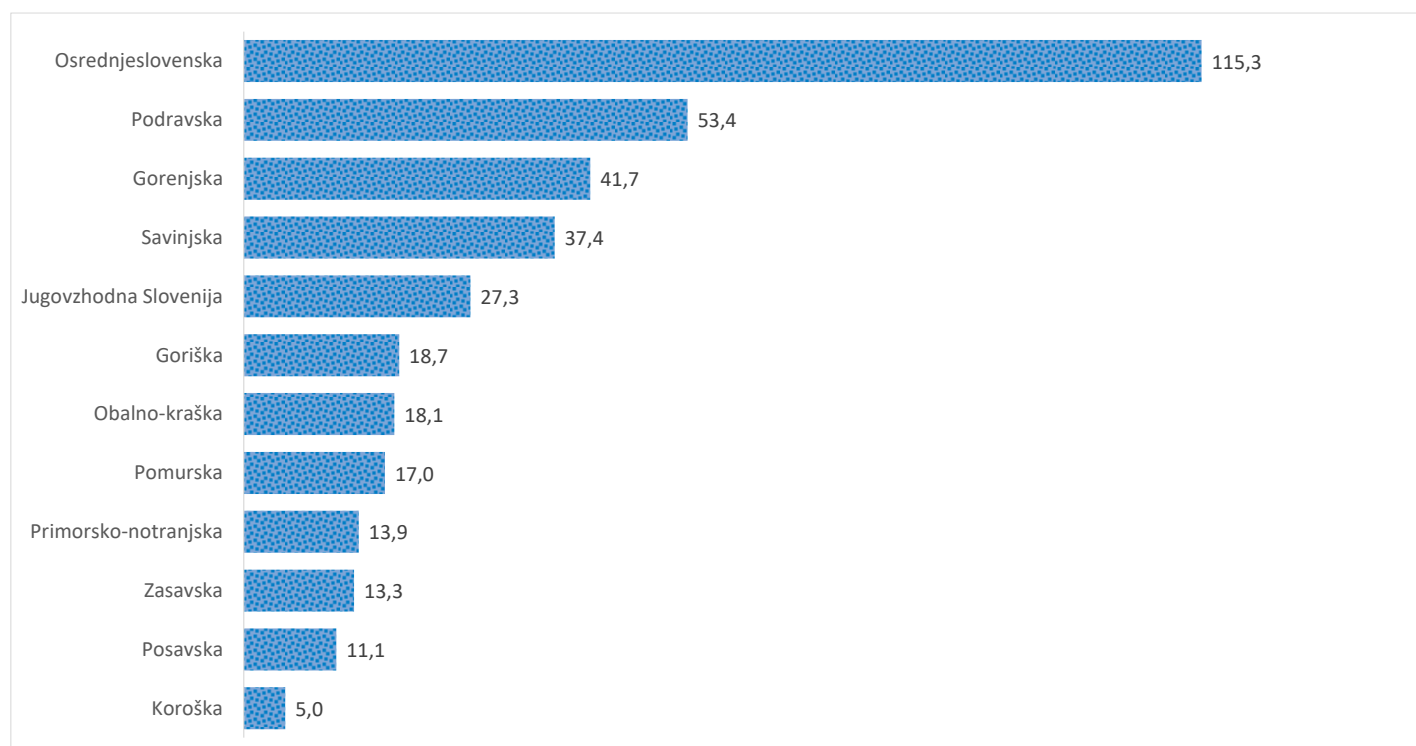

Kazalniki v skladu z odloki Vlade RS

Dnevno poročilo, stanje na dan 20.05.2021

Datum objave: 21. 05. 2021

Sedem dnevno število potrjenih primerov na 100.000 prebivalcev Slovenije po statističnih regijah, 20. 05. 2021

Sedem dnevno povprečno število potrjenih primerov na 100.000 prebivalcev Slovenije po statističnih regijah, 20. 05. 2021

Sedem dnevno povprečno število potrjenih primerov v Sloveniji po statističnih regijah, 20. 05. 2021

14 dnevno število potrjenih primerov na 100.000 prebivalcev Slovenije po statističnih regijah, 20. 05. 2021