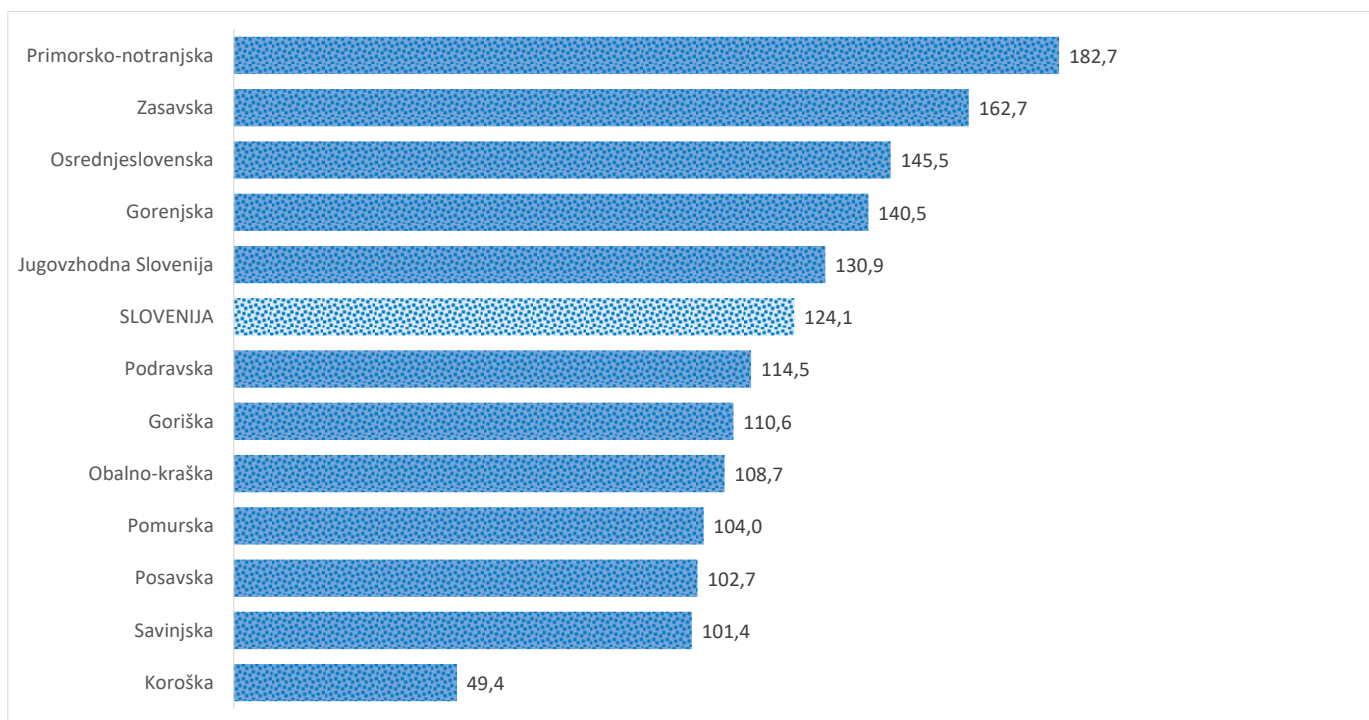

Kazalniki v skladu z odloki Vlade RS

Dnevno poročilo, stanje na dan 20.05.2021

Datum objave: 21. 05. 2021

Sedem dnevno število potrjenih primerov na 100.000 prebivalcev Slovenije po statističnih regijah, 20. 05. 2021

Sedem dnevno povprečno število potrjenih primerov na 100.000 prebivalcev Slovenije po statističnih regijah, 20. 05. 2021

Sedem dnevno povprečno število potrjenih primerov v Sloveniji po statističnih regijah, 20. 05. 2021

14 dnevno število potrjenih primerov na 100.000 prebivalcev Slovenije po statističnih regijah, 20. 05. 2021