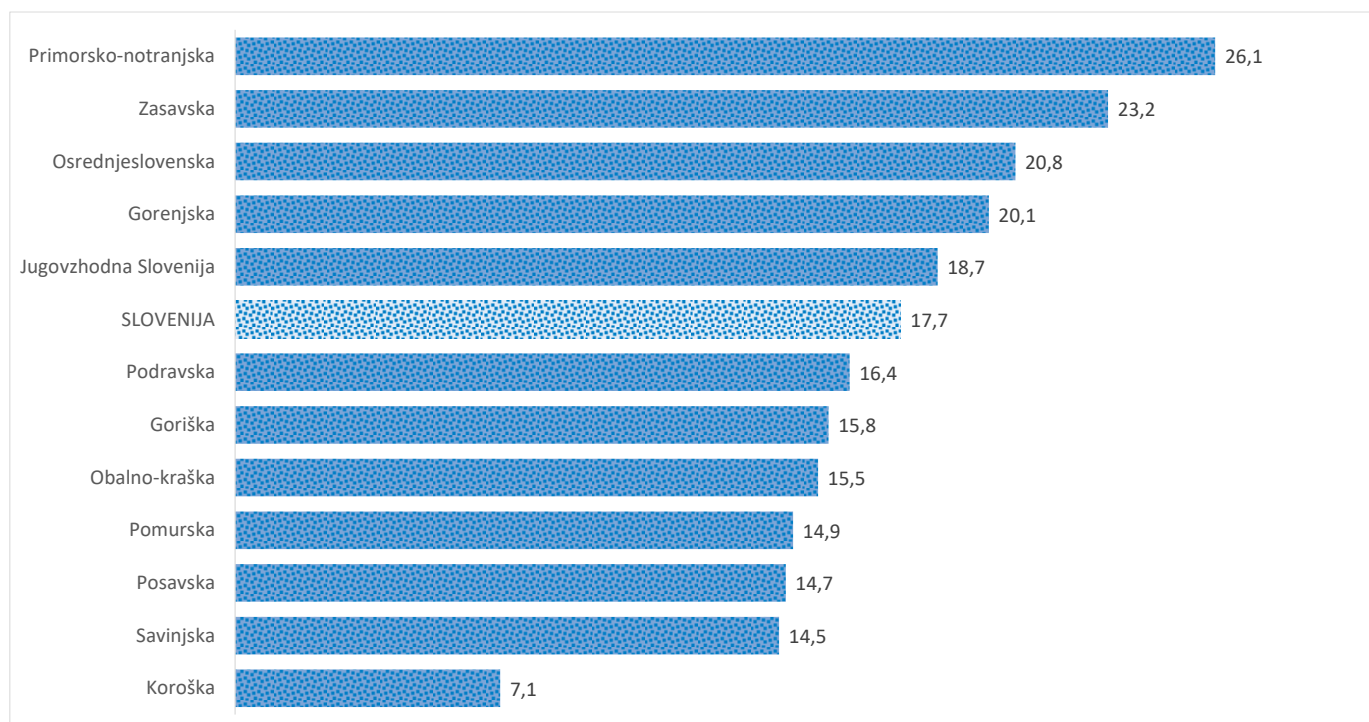

Kazalniki v skladu z odloki Vlade RS

Dnevno poročilo, stanje na dan 20.05.2021

Datum objave: 21. 05. 2021

Sedem dnevno število potrjenih primerov na 100.000 prebivalcev Slovenije po statističnih regijah, 20. 05. 2021

Sedem dnevno povprečno število potrjenih primerov na 100.000 prebivalcev Slovenije po statističnih regijah, 20. 05. 2021

Sedem dnevno povprečno število potrjenih primerov v Sloveniji po statističnih regijah, 20. 05. 2021

14 dnevno število potrjenih primerov na 100.000 prebivalcev Slovenije po statističnih regijah, 20. 05. 2021