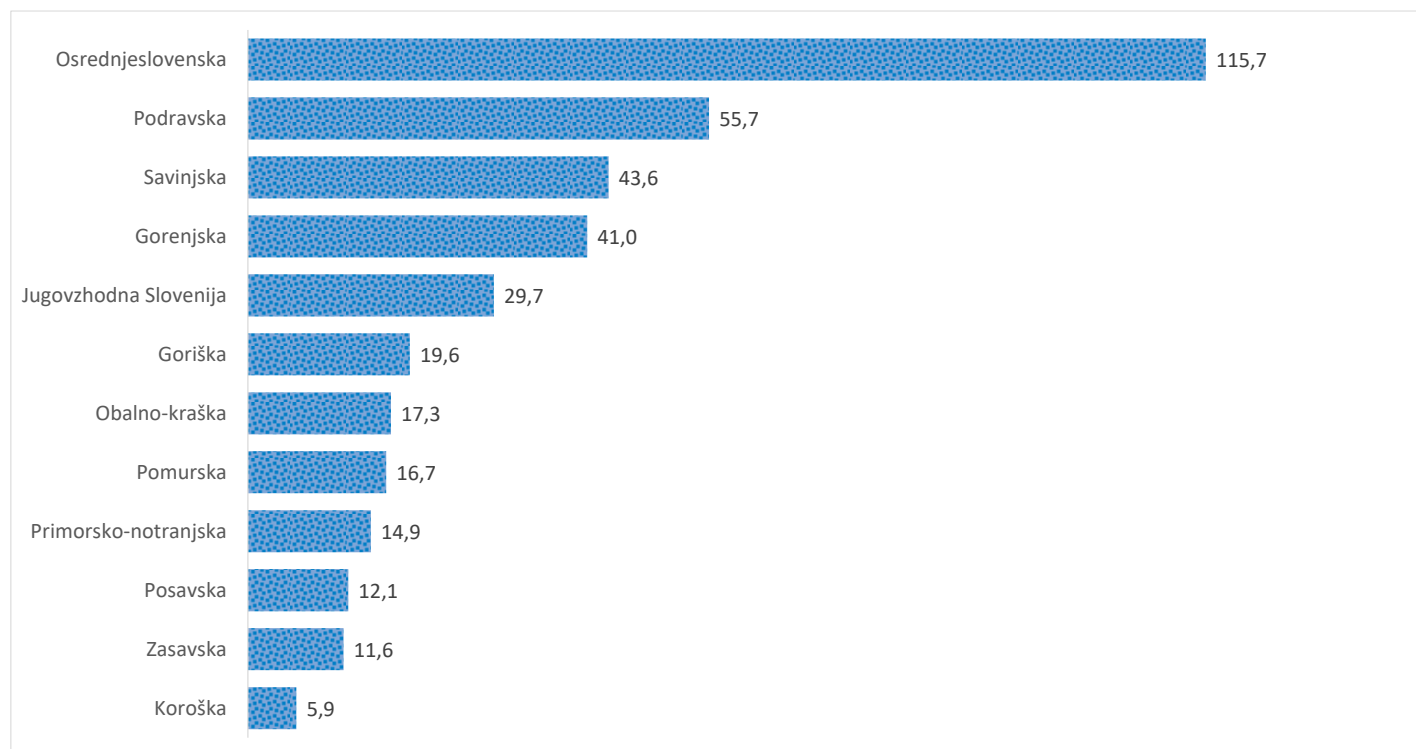

Kazalniki v skladu z odloki Vlade RS

Dnevno poročilo, stanje na dan 19.05.2021

Datum objave: 20. 05. 2021

Sedem dnevno število potrjenih primerov na 100.000 prebivalcev Slovenije po statističnih regijah, 19. 05. 2021

Sedem dnevno povprečno število potrjenih primerov na 100.000 prebivalcev Slovenije po statističnih regijah, 19. 05. 2021

Sedem dnevno povprečno število potrjenih primerov v Sloveniji po statističnih regijah, 19. 05. 2021

14 dnevno število potrjenih primerov na 100.000 prebivalcev Slovenije po statističnih regijah, 19. 05. 2021