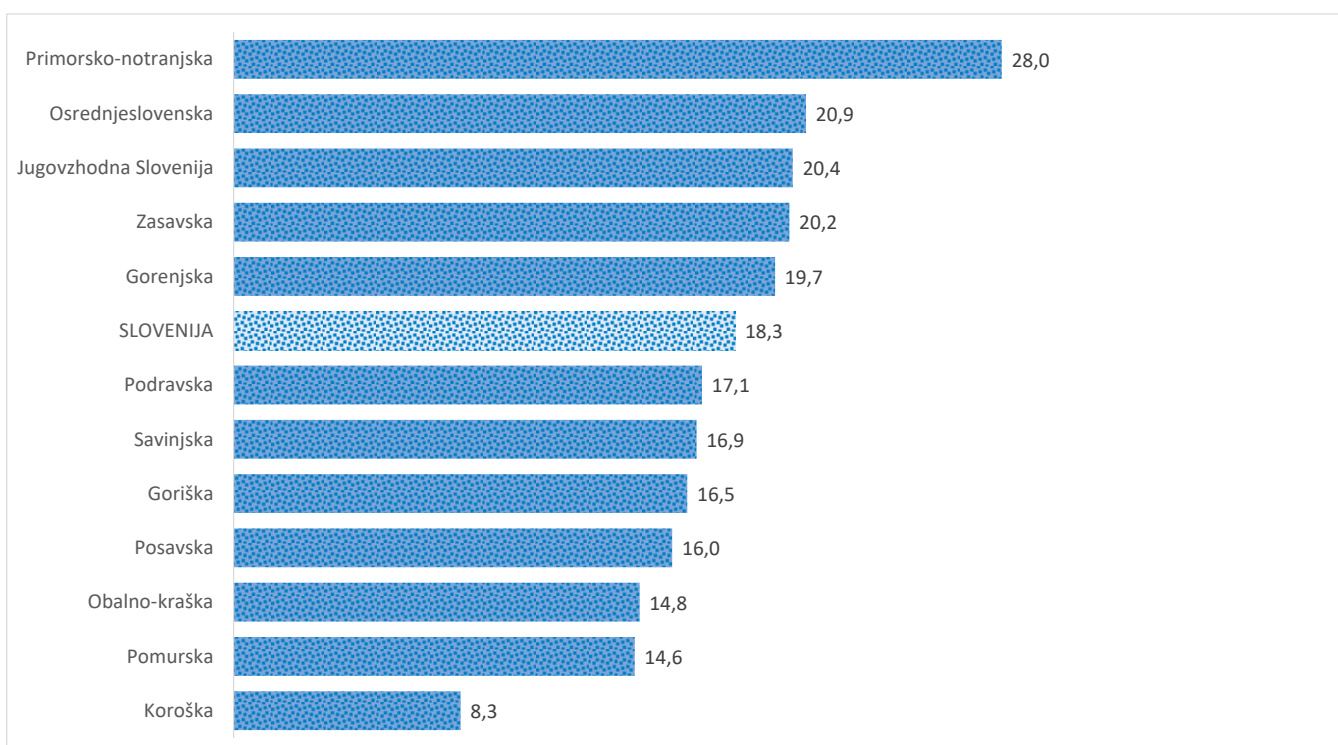

Kazalniki v skladu z odloki Vlade RS

Dnevno poročilo, stanje na dan 19.05.2021

Datum objave: 20. 05. 2021

Sedem dnevno število potrjenih primerov na 100.000 prebivalcev Slovenije po statističnih regijah, 19. 05. 2021

Sedem dnevno povprečno število potrjenih primerov na 100.000 prebivalcev Slovenije po statističnih regijah, 19. 05. 2021

Sedem dnevno povprečno število potrjenih primerov v Sloveniji po statističnih regijah, 19. 05. 2021

14 dnevno število potrjenih primerov na 100.000 prebivalcev Slovenije po statističnih regijah, 19. 05. 2021