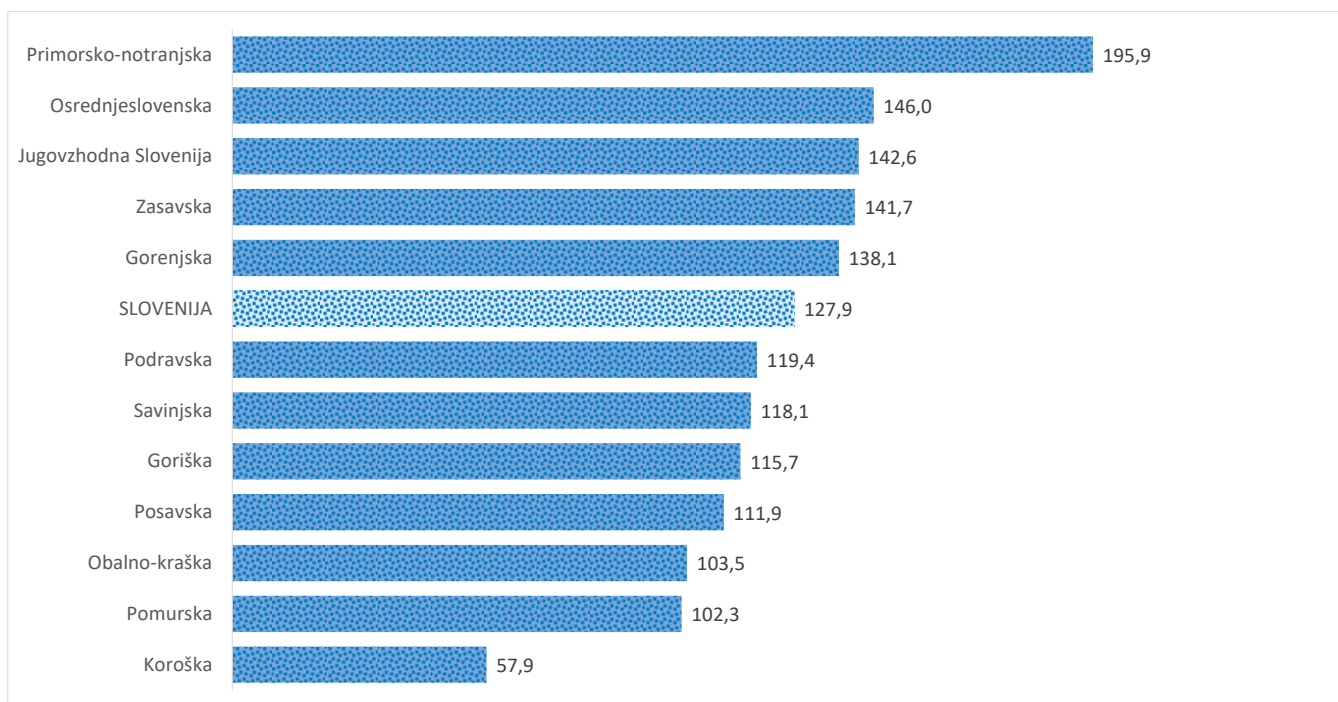

Kazalniki v skladu z odloki Vlade RS

Dnevno poročilo, stanje na dan 19.05.2021

Datum objave: 20. 05. 2021

Sedem dnevno število potrjenih primerov na 100.000 prebivalcev Slovenije po statističnih regijah, 19. 05. 2021

Sedem dnevno povprečno število potrjenih primerov na 100.000 prebivalcev Slovenije po statističnih regijah, 19. 05. 2021

Sedem dnevno povprečno število potrjenih primerov v Sloveniji po statističnih regijah, 19. 05. 2021

14 dnevno število potrjenih primerov na 100.000 prebivalcev Slovenije po statističnih regijah, 19. 05. 2021