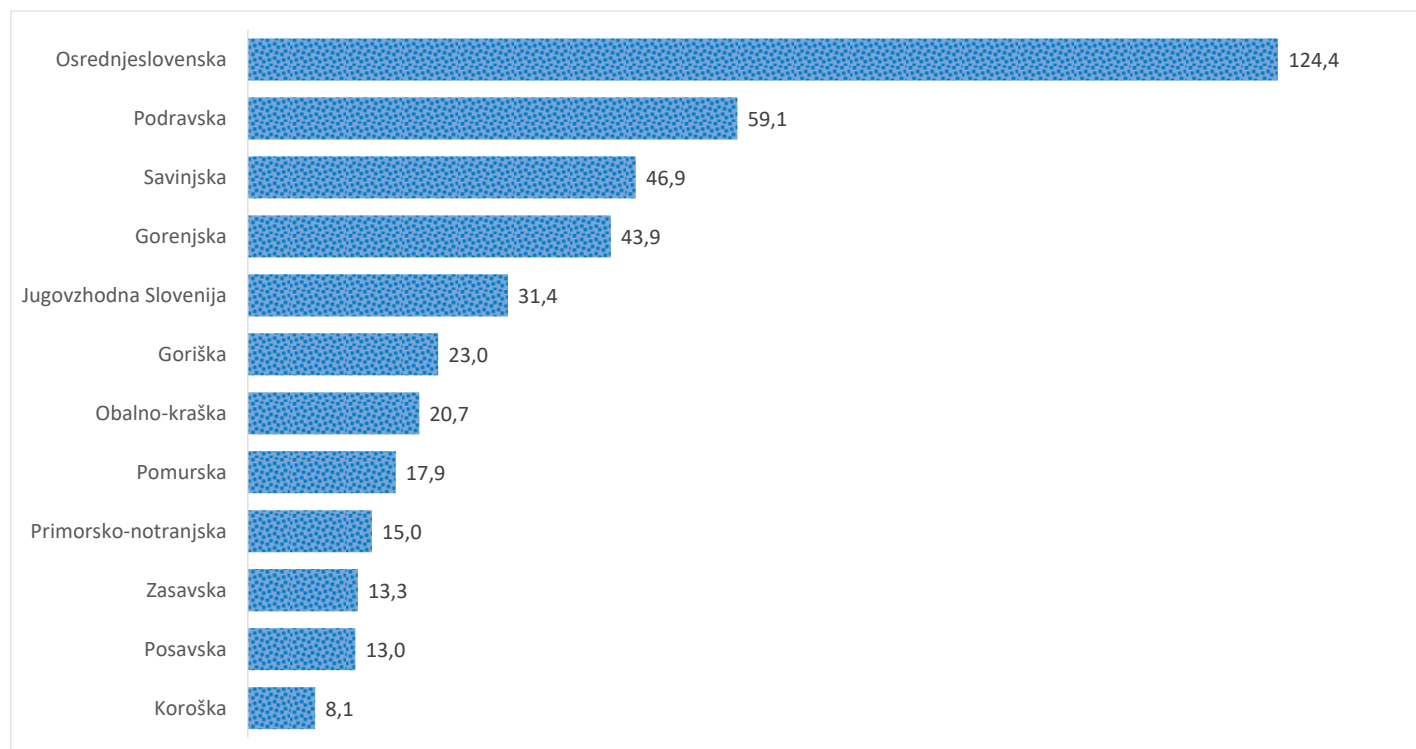

### Sedem dnevno število potrjenih primerov na 100.000 prebivalcev Slovenije po statističnih regijah, 18. 05. 2021

### Sedem dnevno povprečno število potrjenih primerov na 100.000 prebivalcev Slovenije po statističnih regijah, 18. 05. 2021

## Sedem dnevno povprečno število potrjenih primerov v Sloveniji po statističnih regijah, 18. 05. 2021