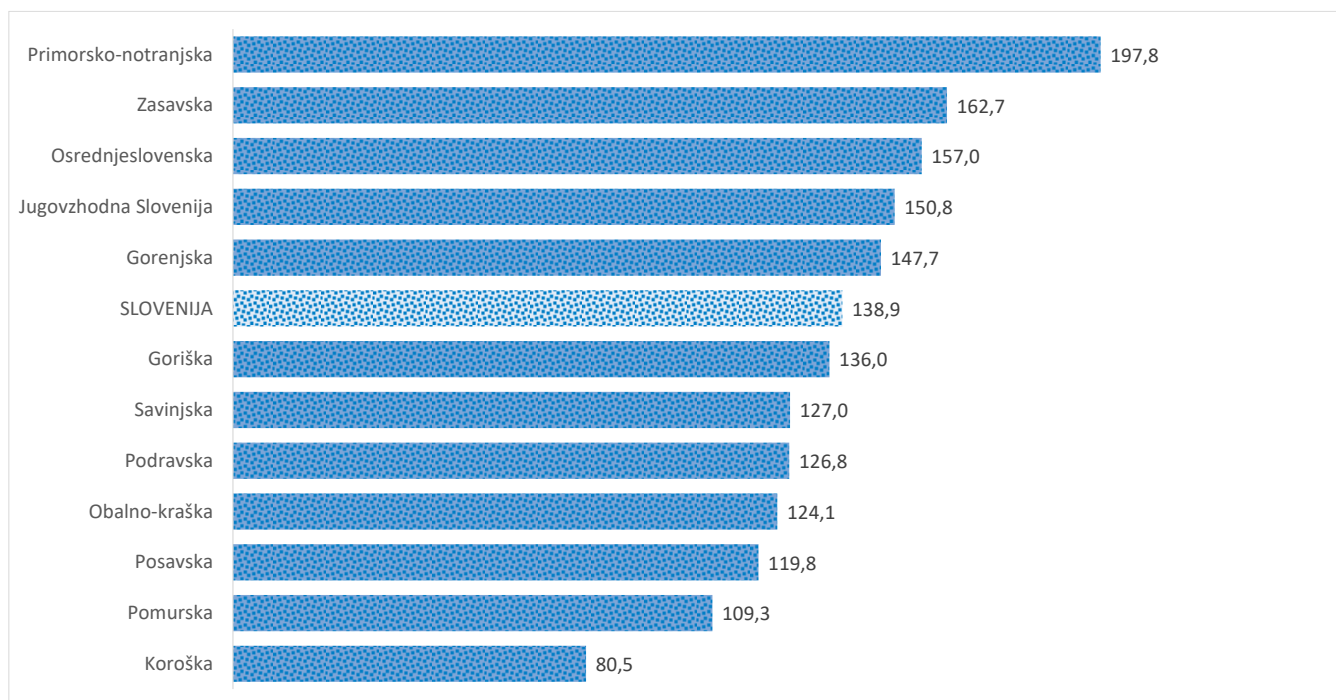

## Kazalniki v skladu z odloki Vlade RS

Dnevno poročilo, stanje na dan 18.05.2021

Datum objave: 19. 05. 2021

### Sedem dnevno število potrjenih primerov na 100.000 prebivalcev Slovenije po statističnih regijah, 18. 05. 2021

### Sedem dnevno povprečno število potrjenih primerov na 100.000 prebivalcev Slovenije po statističnih regijah, 18. 05. 2021

## Sedem dnevno povprečno število potrjenih primerov v Sloveniji po statističnih regijah, 18. 05. 2021