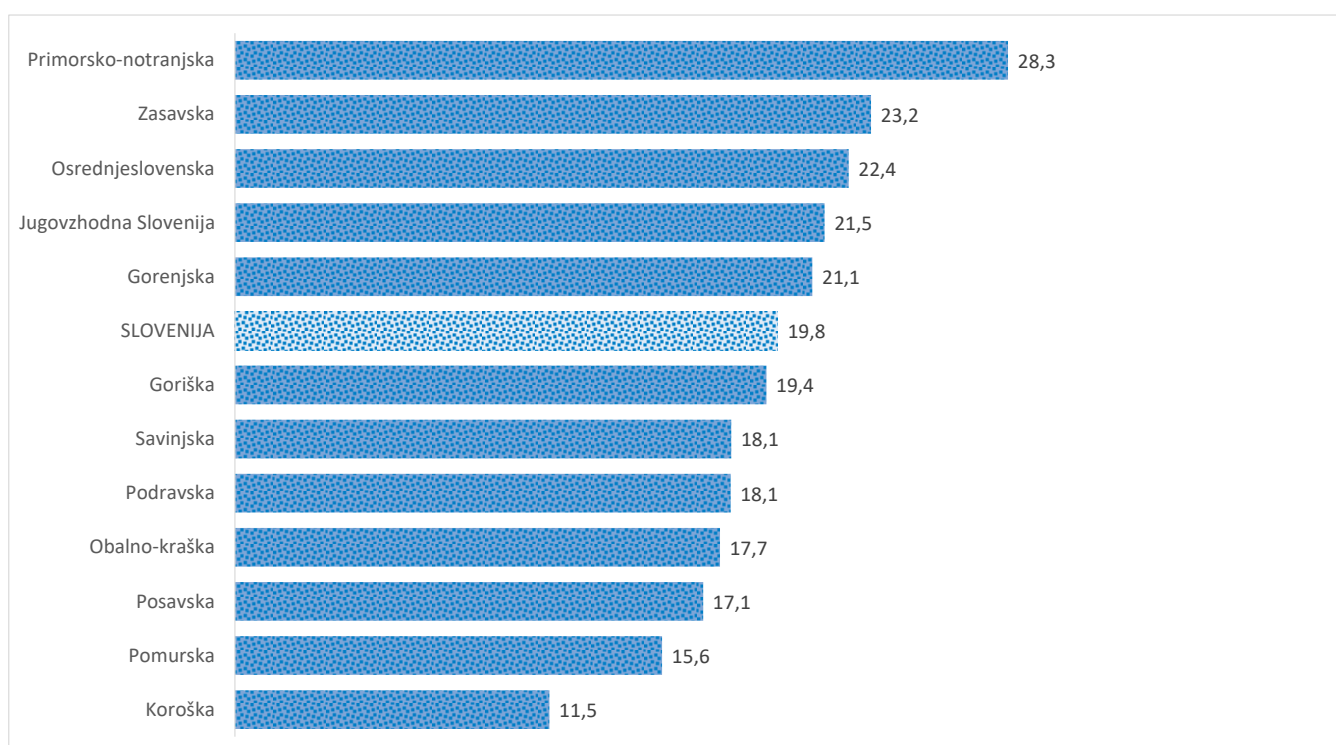

### Sedem dnevno število potrjenih primerov na 100.000 prebivalcev Slovenije po statističnih regijah, 18. 05. 2021

### Sedem dnevno povprečno število potrjenih primerov na 100.000 prebivalcev Slovenije po statističnih regijah, 18. 05. 2021