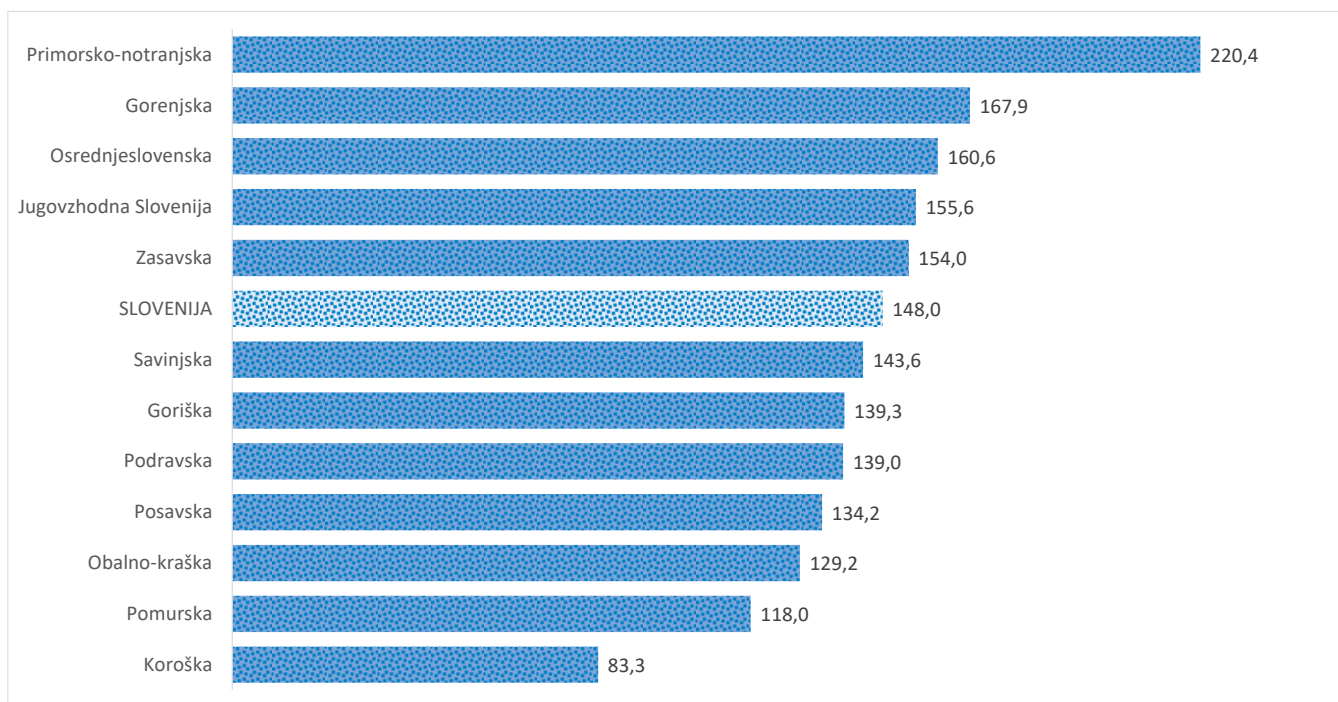

## Kazalniki v skladu z odloki Vlade RS

Dnevno poročilo, stanje na dan 17.05.2021

Datum objave: 18. 05. 2021

### Sedem dnevno število potrjenih primerov na 100.000 prebivalcev Slovenije po statističnih regijah, 17. 05. 2021

### Sedem dnevno povprečno število potrjenih primerov na 100.000 prebivalcev Slovenije po statističnih regijah, 17. 05. 2021

## Sedem dnevno povprečno število potrjenih primerov v Sloveniji po statističnih regijah, 17. 05. 2021