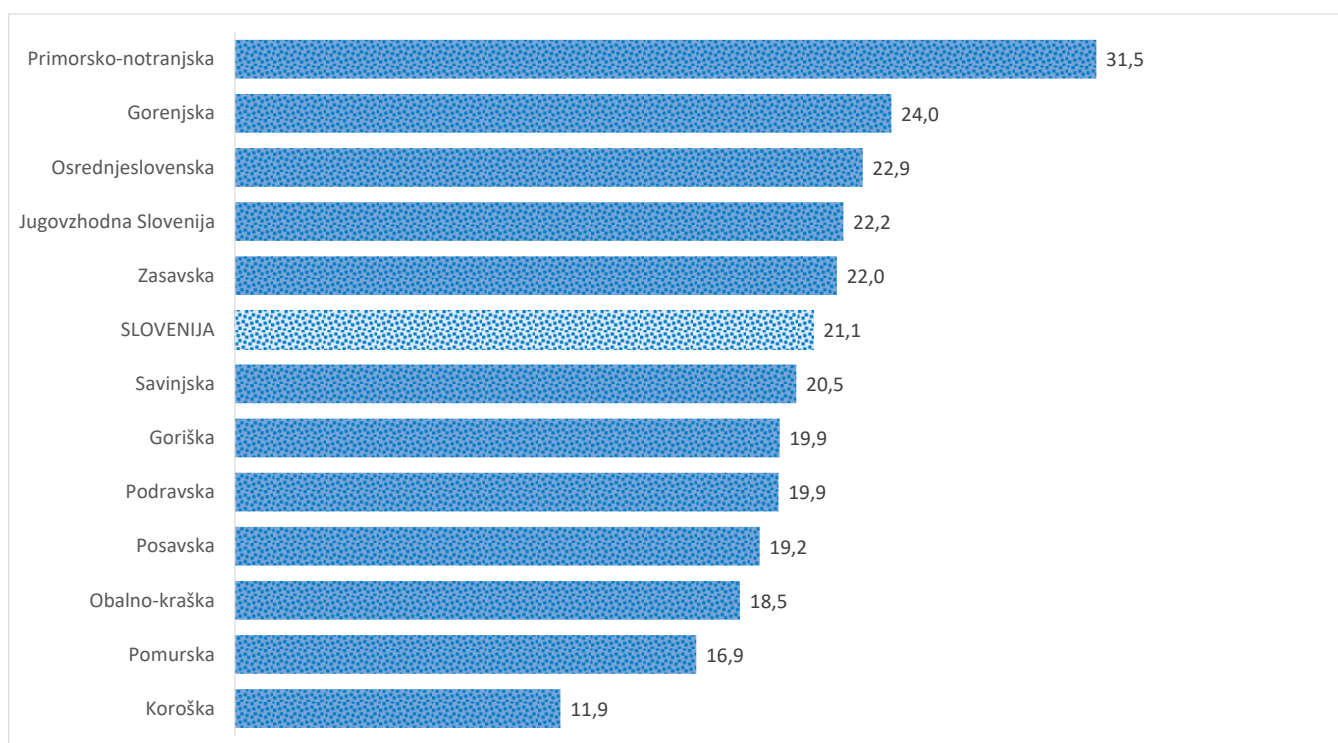

## Kazalniki v skladu z odloki Vlade RS

Dnevno poročilo, stanje na dan 17.05.2021

Datum objave: 18. 05. 2021

### Sedem dnevno število potrjenih primerov na 100.000 prebivalcev Slovenije po statističnih regijah, 17. 05. 2021

### Sedem dnevno povprečno število potrjenih primerov na 100.000 prebivalcev Slovenije po statističnih regijah, 17. 05. 2021

## Sedem dnevno povprečno število potrjenih primerov v Sloveniji po statističnih regijah, 17. 05. 2021