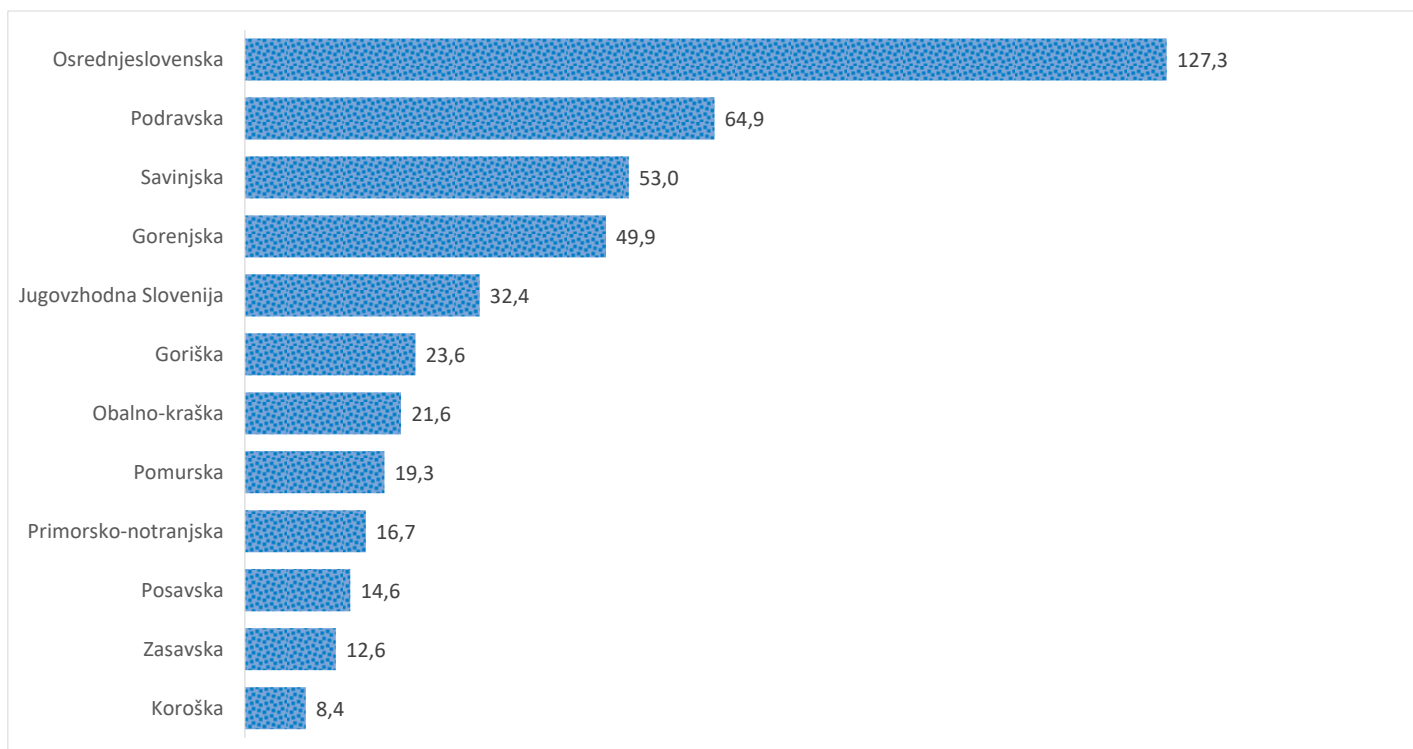

## Kazalniki v skladu z odloki Vlade RS

Dnevno poročilo, stanje na dan 17.05.2021

Datum objave: 18. 05. 2021

### Sedem dnevno število potrjenih primerov na 100.000 prebivalcev Slovenije po statističnih regijah, 17. 05. 2021

### Sedem dnevno povprečno število potrjenih primerov na 100.000 prebivalcev Slovenije po statističnih regijah, 17. 05. 2021

## Sedem dnevno povprečno število potrjenih primerov v Sloveniji po statističnih regijah, 17. 05. 2021