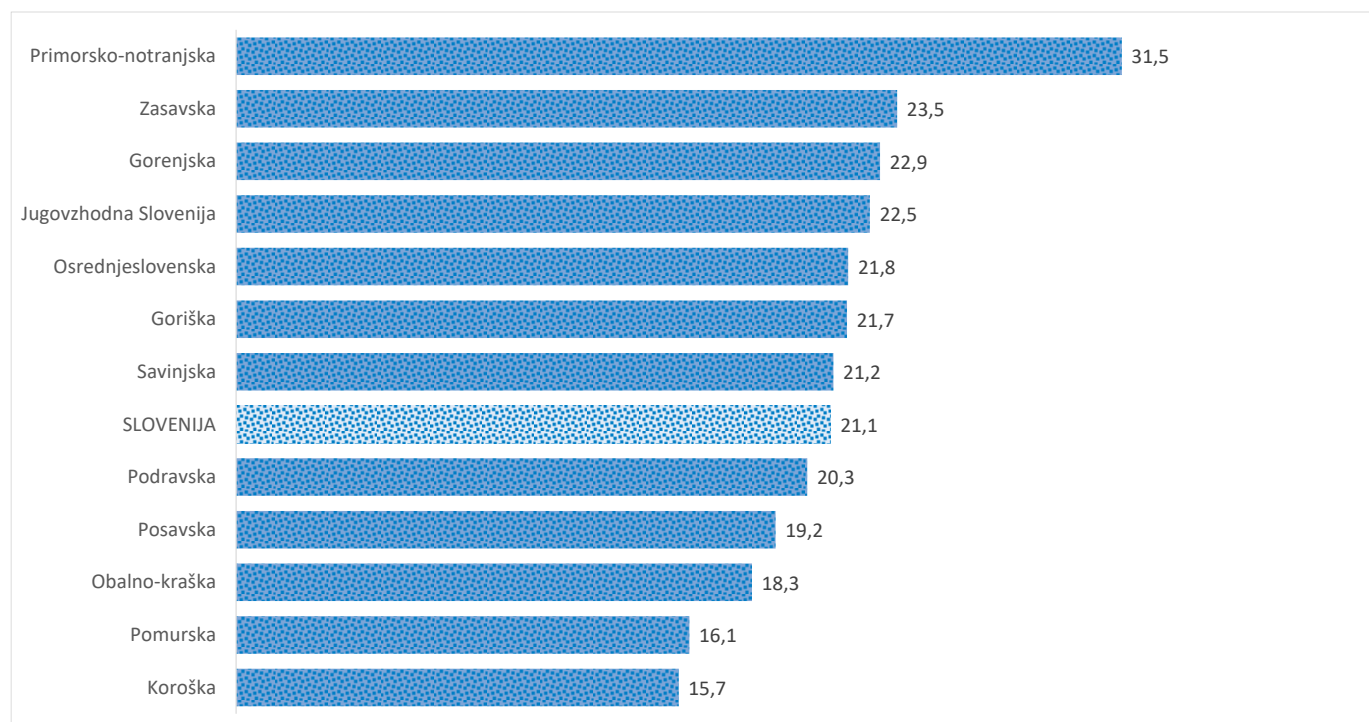

Kazalniki v skladu z odloki Vlade RS

Dnevno poročilo, stanje na dan 16.05.2021

Datum objave: 17. 05. 2021

Sedem dnevno število potrjenih primerov na 100.000 prebivalcev Slovenije po statističnih regijah, 16. 05. 2021

Sedem dnevno povprečno število potrjenih primerov na 100.000 prebivalcev Slovenije po statističnih regijah, 16. 05. 2021

Sedem dnevno povprečno število potrjenih primerov v Sloveniji po statističnih regijah, 16. 05. 2021

14 dnevno število potrjenih primerov na 100.000 prebivalcev Slovenije po statističnih regijah, 16. 05. 2021