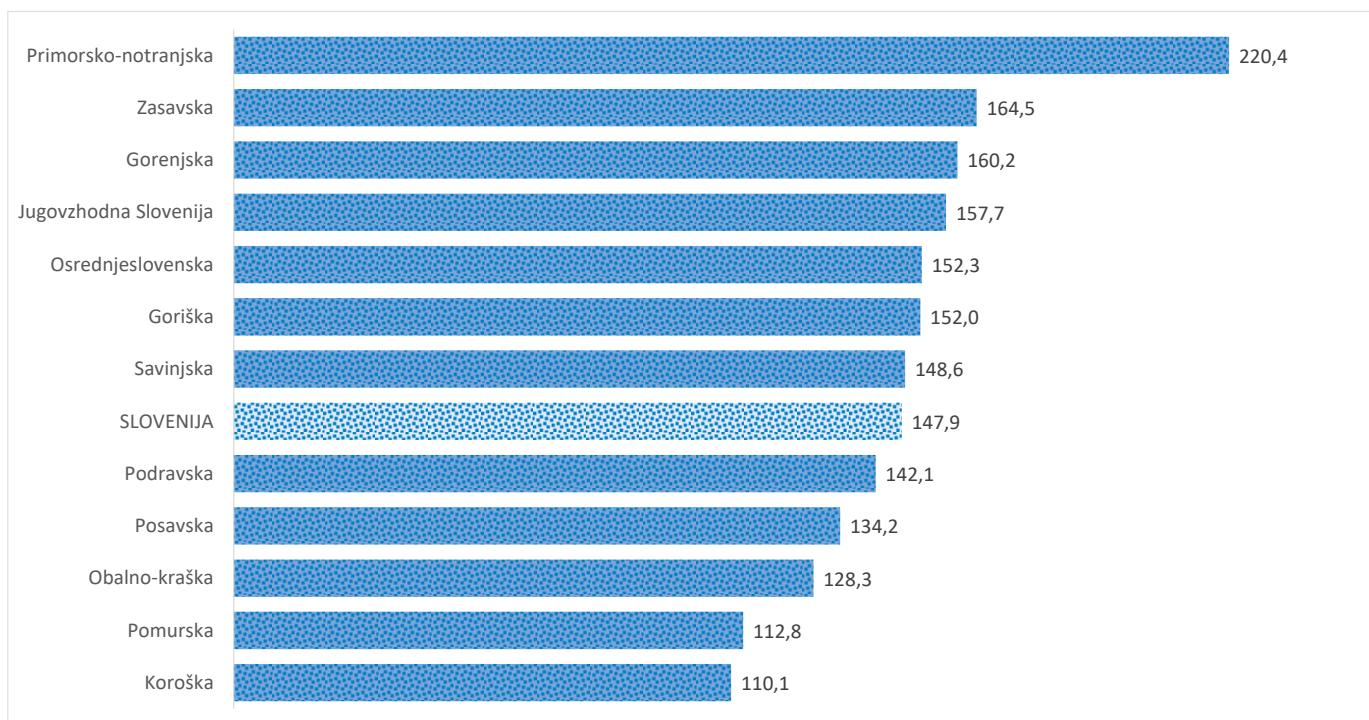

Kazalniki v skladu z odloki Vlade RS

Dnevno poročilo, stanje na dan 16.05.2021

Datum objave: 17. 05. 2021

Sedem dnevno število potrjenih primerov na 100.000 prebivalcev Slovenije po statističnih regijah, 16. 05. 2021

Sedem dnevno povprečno število potrjenih primerov na 100.000 prebivalcev Slovenije po statističnih regijah, 16. 05. 2021

Sedem dnevno povprečno število potrjenih primerov v Sloveniji po statističnih regijah, 16. 05. 2021

14 dnevno število potrjenih primerov na 100.000 prebivalcev Slovenije po statističnih regijah, 16. 05. 2021