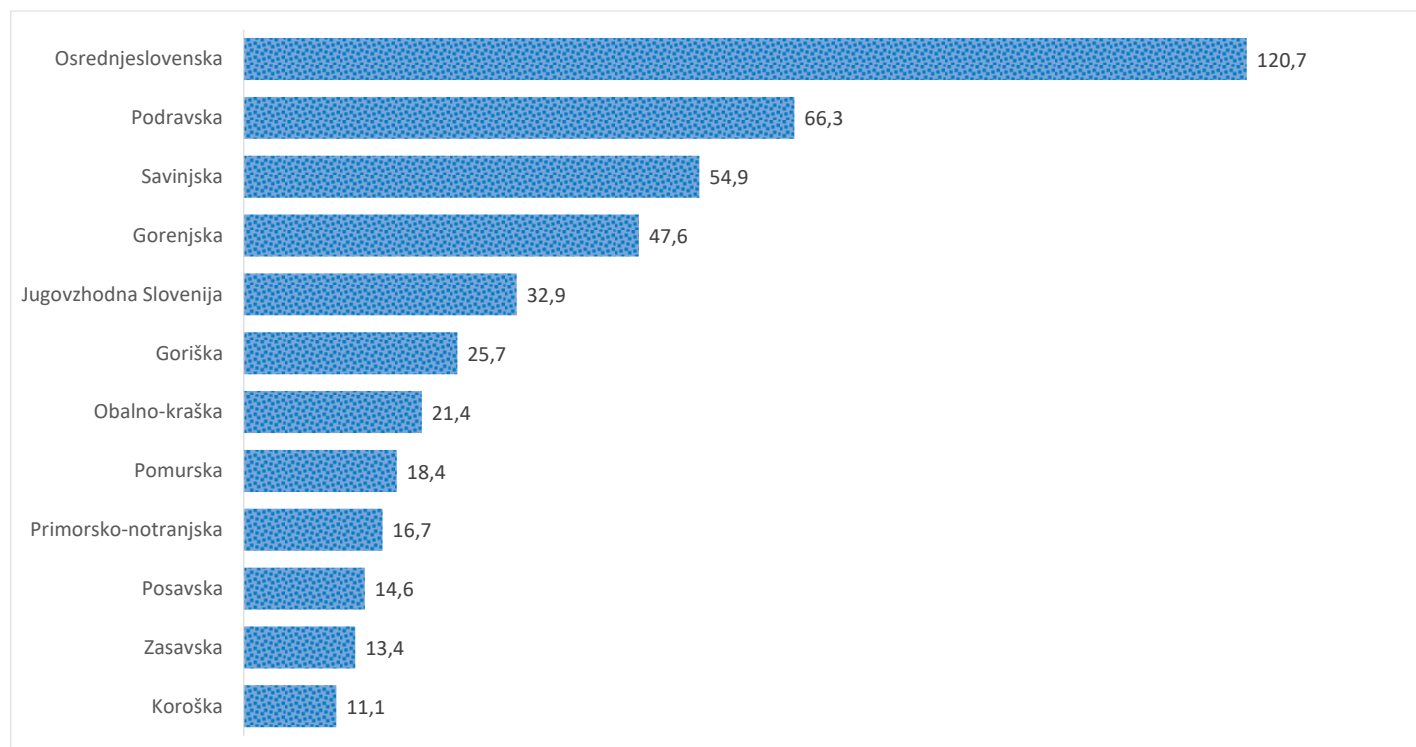

Kazalniki v skladu z odloki Vlade RS

Dnevno poročilo, stanje na dan 16.05.2021

Datum objave: 17. 05. 2021

Sedem dnevno število potrjenih primerov na 100.000 prebivalcev Slovenije po statističnih regijah, 16. 05. 2021

Sedem dnevno povprečno število potrjenih primerov na 100.000 prebivalcev Slovenije po statističnih regijah, 16. 05. 2021

Sedem dnevno povprečno število potrjenih primerov v Sloveniji po statističnih regijah, 16. 05. 2021

14 dnevno število potrjenih primerov na 100.000 prebivalcev Slovenije po statističnih regijah, 16. 05. 2021