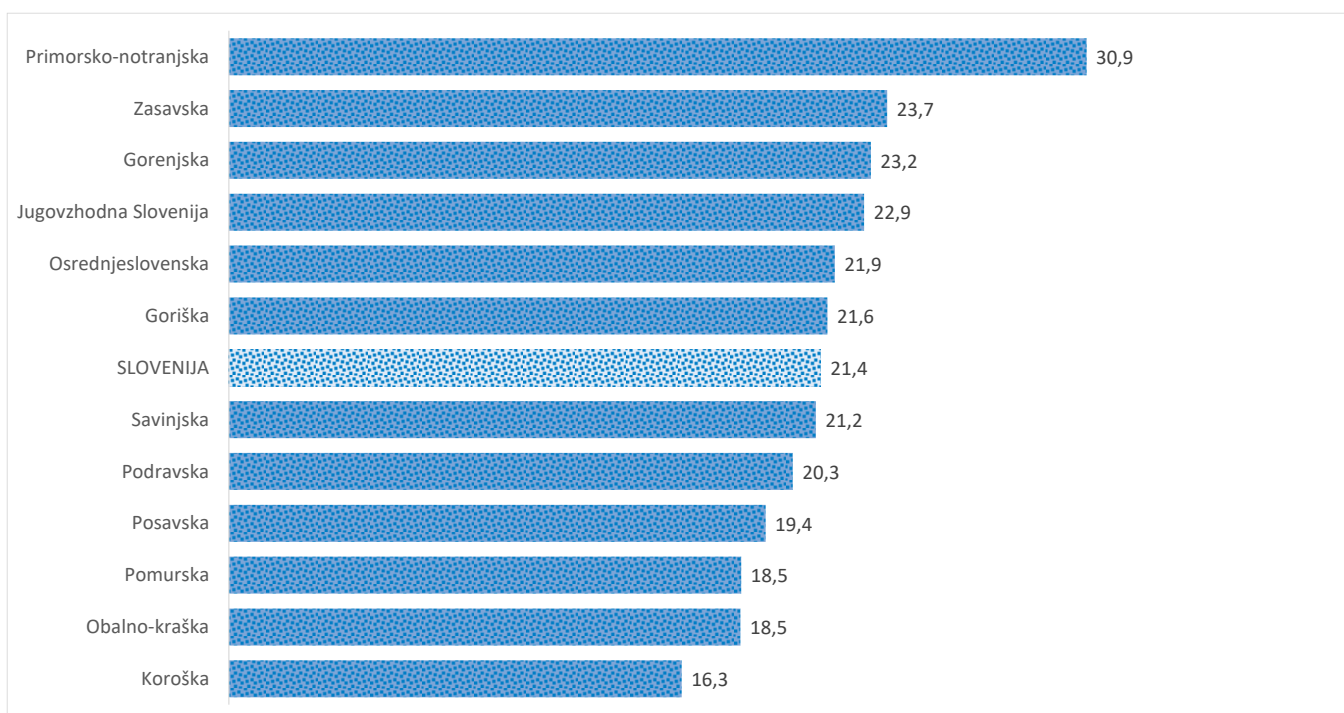

Kazalniki v skladu z odloki Vlade RS

Dnevno poročilo, stanje na dan 15.05.2021

Datum objave: 16. 05. 2021

Sedem dnevno število potrjenih primerov na 100.000 prebivalcev Slovenije po statističnih regijah, 15. 05. 2021

Sedem dnevno povprečno število potrjenih primerov na 100.000 prebivalcev Slovenije po statističnih regijah, 15. 05. 2021

Sedem dnevno povprečno število potrjenih primerov v Sloveniji po statističnih regijah, 15. 05. 2021

14 dnevno število potrjenih primerov na 100.000 prebivalcev Slovenije po statističnih regijah, 15. 05. 2021