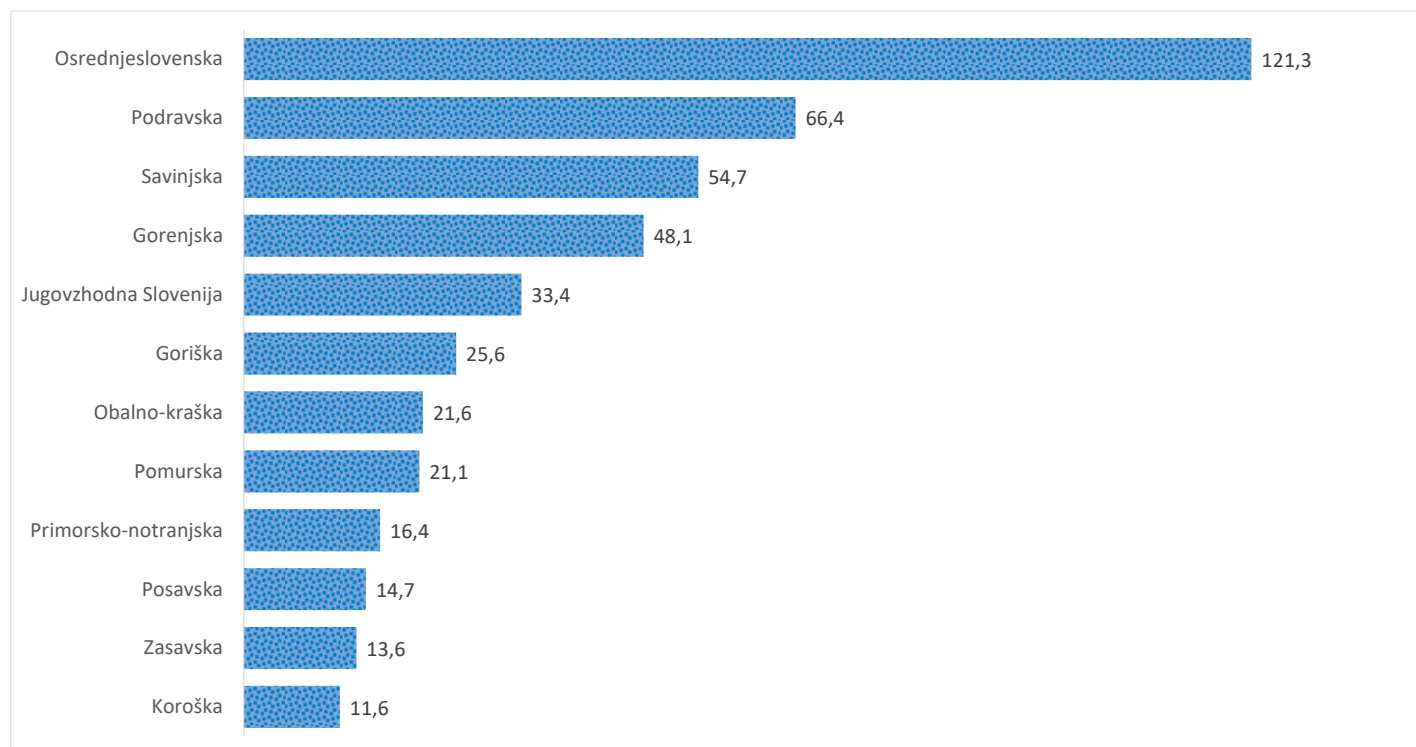

Kazalniki v skladu z odloki Vlade RS

Dnevno poročilo, stanje na dan 15.05.2021

Datum objave: 16. 05. 2021

Sedem dnevno število potrjenih primerov na 100.000 prebivalcev Slovenije po statističnih regijah, 15. 05. 2021

Sedem dnevno povprečno število potrjenih primerov na 100.000 prebivalcev Slovenije po statističnih regijah, 15. 05. 2021

Sedem dnevno povprečno število potrjenih primerov v Sloveniji po statističnih regijah, 15. 05. 2021

14 dnevno število potrjenih primerov na 100.000 prebivalcev Slovenije po statističnih regijah, 15. 05. 2021