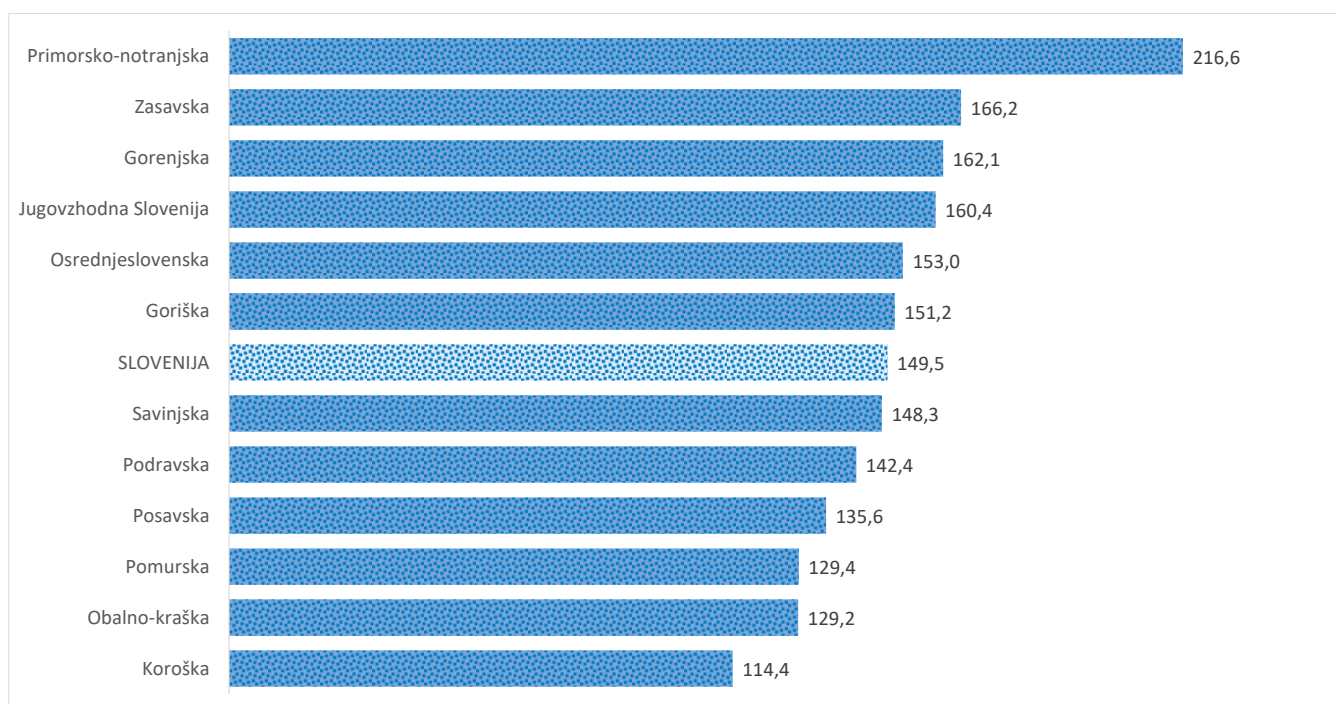

Kazalniki v skladu z odloki Vlade RS

Dnevno poročilo, stanje na dan 15.05.2021

Datum objave: 16. 05. 2021

Sedem dnevno število potrjenih primerov na 100.000 prebivalcev Slovenije po statističnih regijah, 15. 05. 2021

Sedem dnevno povprečno število potrjenih primerov na 100.000 prebivalcev Slovenije po statističnih regijah, 15. 05. 2021

Sedem dnevno povprečno število potrjenih primerov v Sloveniji po statističnih regijah, 15. 05. 2021

14 dnevno število potrjenih primerov na 100.000 prebivalcev Slovenije po statističnih regijah, 15. 05. 2021