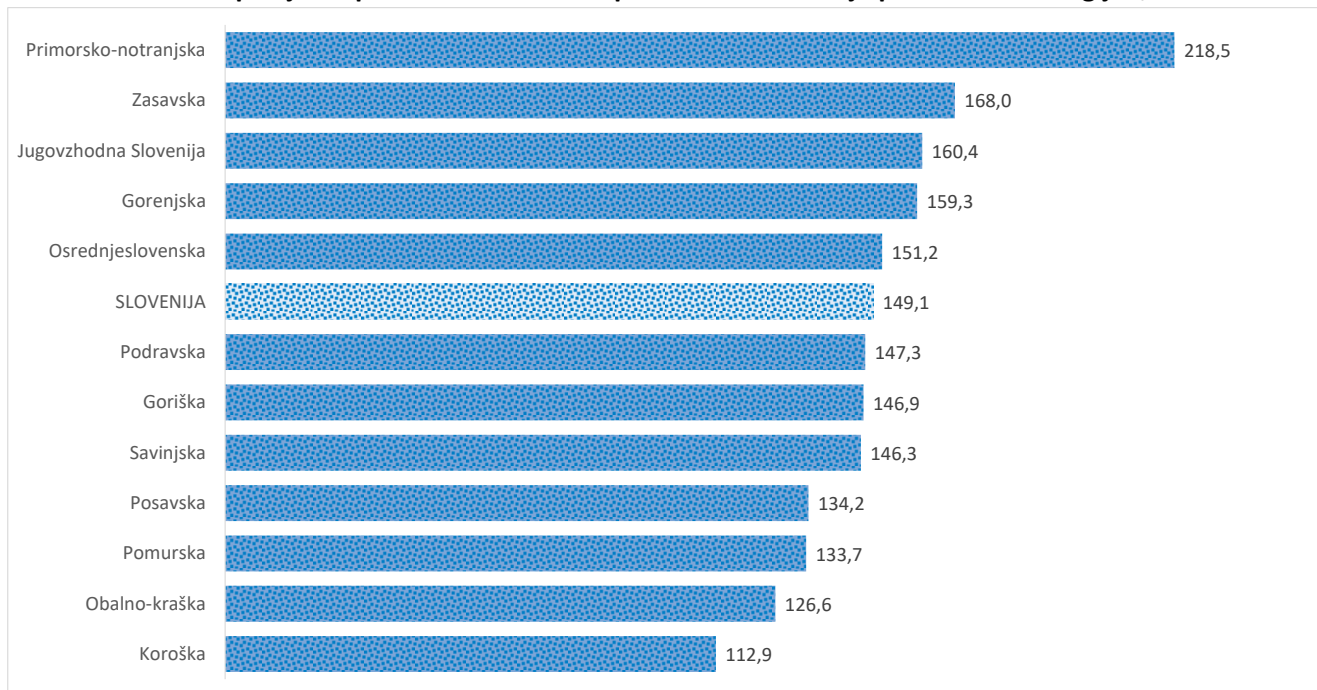

## Kazalniki v skladu z odloki Vlade RS

Dnevno poročilo, stanje na dan 14.05.2021

Datum objave: 15. 05. 2021

### Sedem dnevno število potrjenih primerov na 100.000 prebivalcev Slovenije po statističnih regijah, 14. 05. 2021

### Sedem dnevno povprečno število potrjenih primerov na 100.000 prebivalcev Slovenije po statističnih regijah, 14. 05. 2021