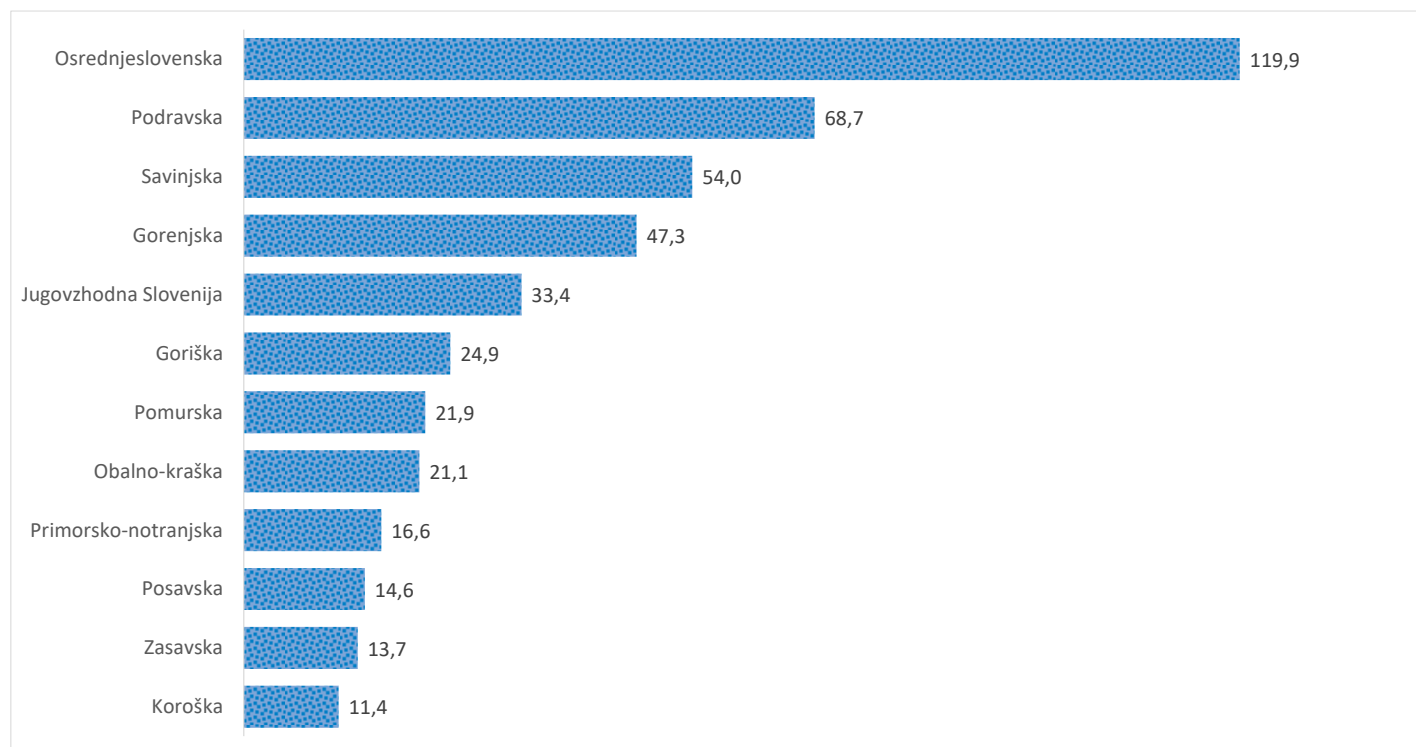

## Kazalniki v skladu z odloki Vlade RS

Dnevno poročilo, stanje na dan 14.05.2021

Datum objave: 15. 05. 2021

### Sedem dnevno število potrjenih primerov na 100.000 prebivalcev Slovenije po statističnih regijah, 14. 05. 2021

### Sedem dnevno povprečno število potrjenih primerov na 100.000 prebivalcev Slovenije po statističnih regijah, 14. 05. 2021

## Sedem dnevno povprečno število potrjenih primerov v Sloveniji po statističnih regijah, 14. 05. 2021