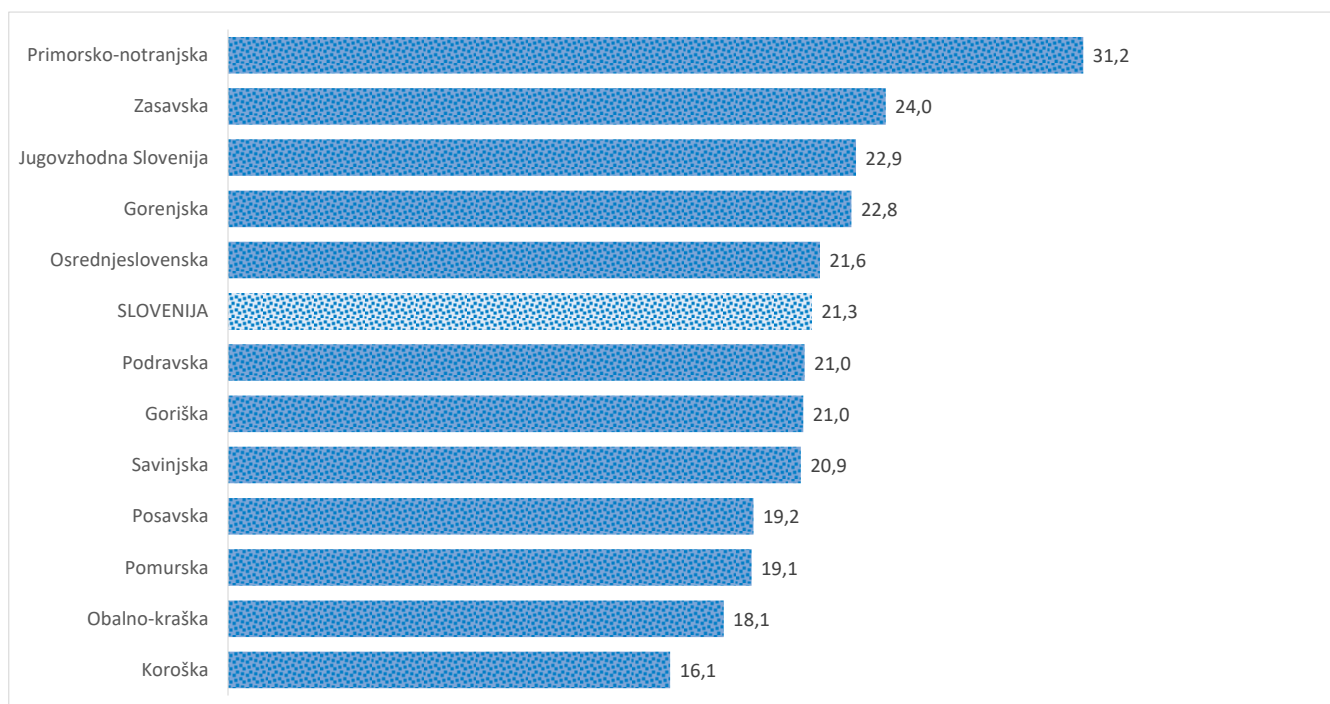

## Kazalniki v skladu z odloki Vlade RS

Dnevno poročilo, stanje na dan 14.05.2021

Datum objave: 15. 05. 2021

### Sedem dnevno število potrjenih primerov na 100.000 prebivalcev Slovenije po statističnih regijah, 14. 05. 2021

### Sedem dnevno povprečno število potrjenih primerov na 100.000 prebivalcev Slovenije po statističnih regijah, 14. 05. 2021