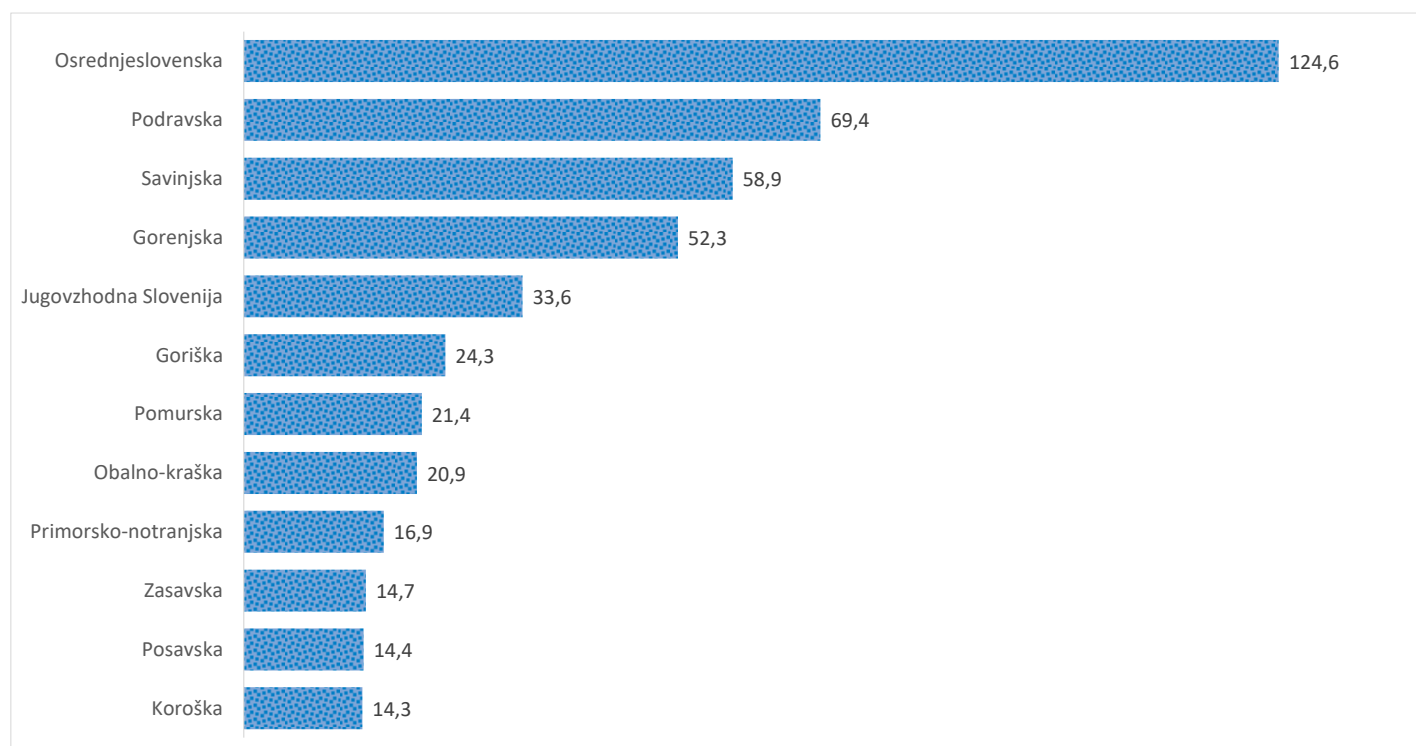

Sedem dnevno povprečno število potrjenih primerov v Sloveniji po statističnih regijah, 13. 05. 2021