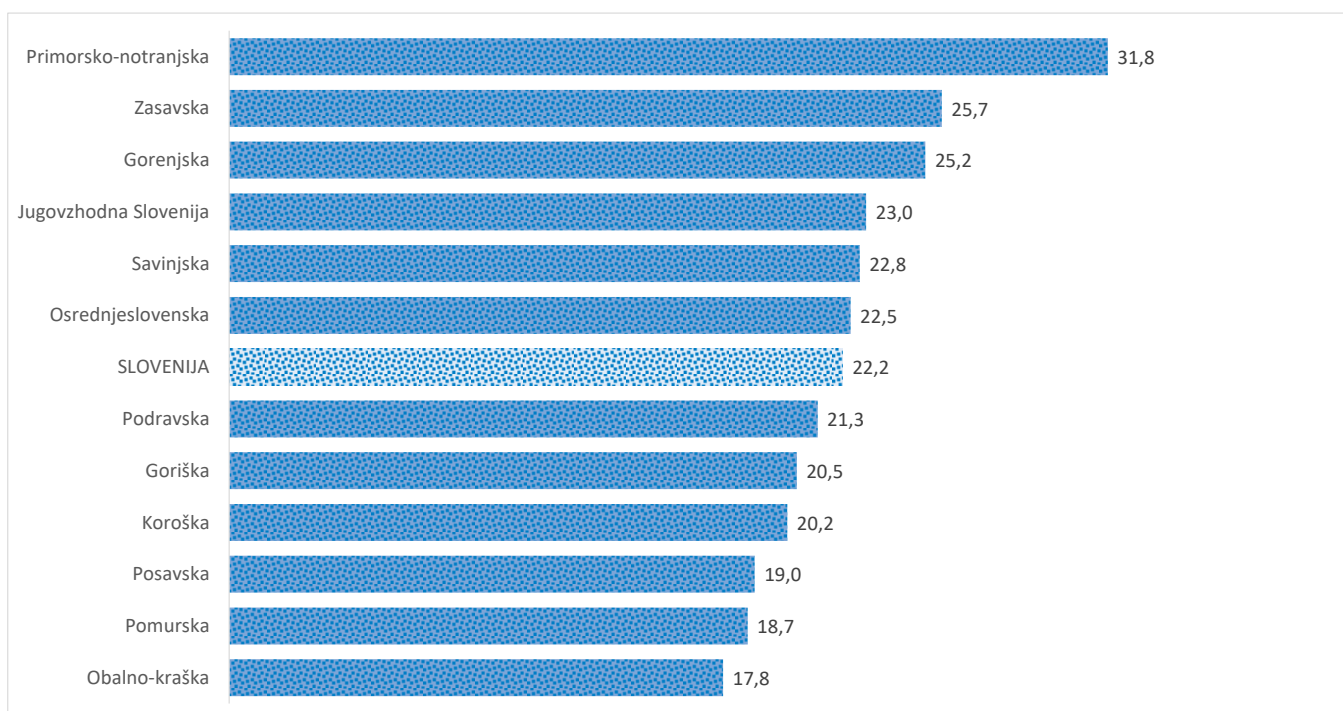

### Sedem dnevno število potrjenih primerov na 100.000 prebivalcev Slovenije po statističnih regijah, 13. 05. 2021

### Sedem dnevno povprečno število potrjenih primerov na 100.000 prebivalcev Slovenije po statističnih regijah, 13. 05. 2021