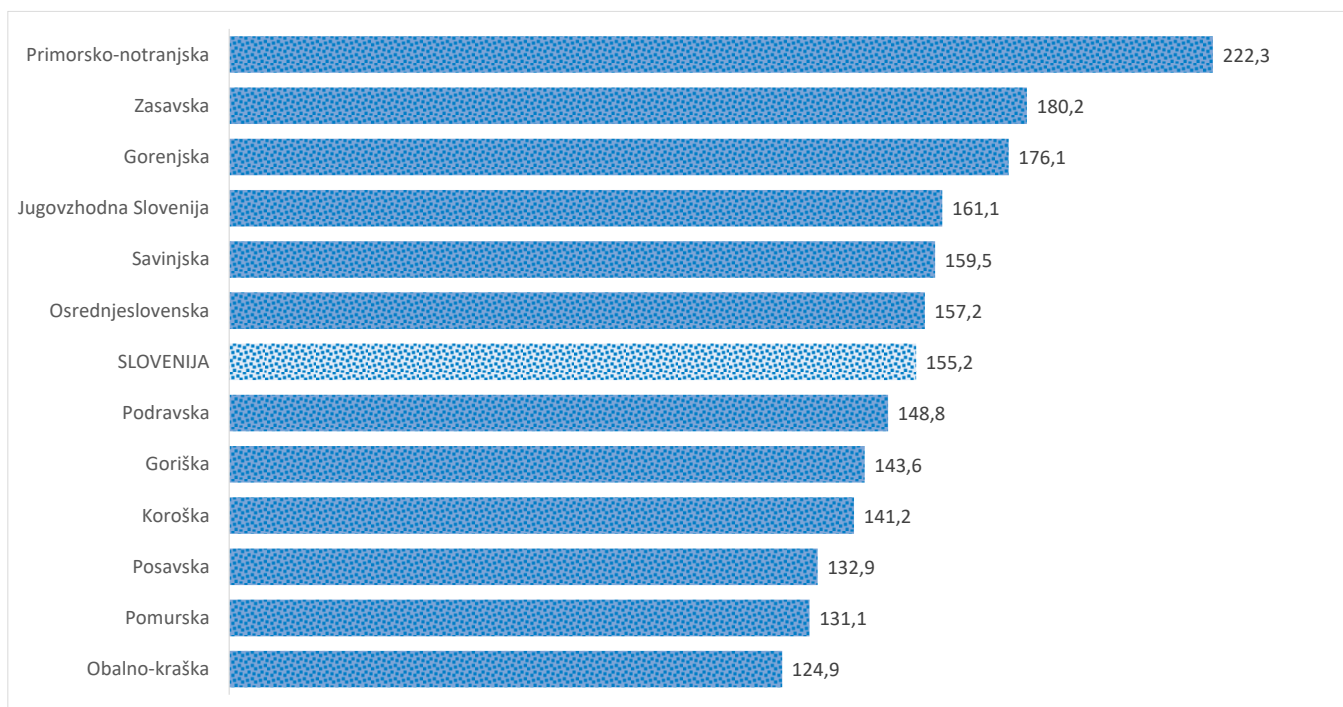

## Kazalniki v skladu z odloki Vlade RS

Dnevno poročilo, stanje na dan 13.05.2021

Datum objave: 14. 05. 2021

### Sedem dnevno število potrjenih primerov na 100.000 prebivalcev Slovenije po statističnih regijah, 13. 05. 2021

### Sedem dnevno povprečno število potrjenih primerov na 100.000 prebivalcev Slovenije po statističnih regijah, 13. 05. 2021

## Sedem dnevno povprečno število potrjenih primerov v Sloveniji po statističnih regijah, 13. 05. 2021