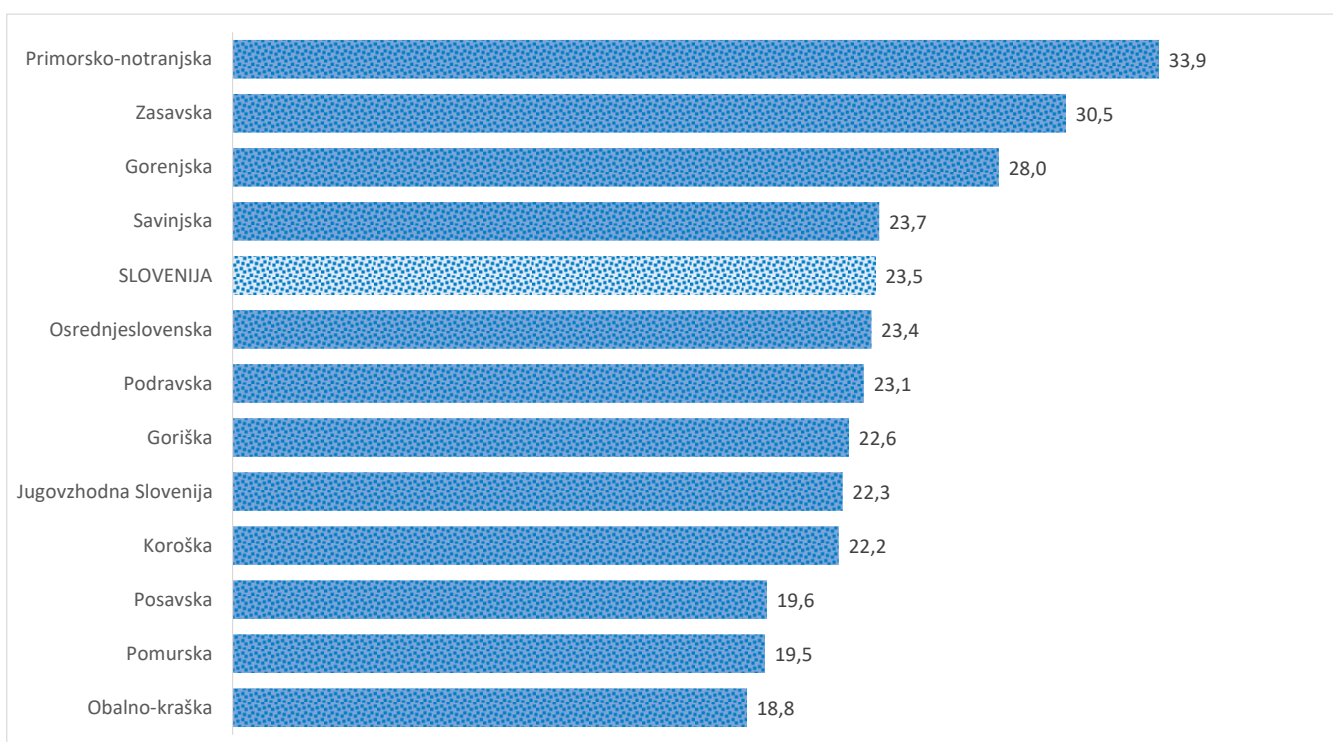

Kazalniki v skladu z odloki Vlade RS

Dnevno poročilo, stanje na dan 12.05.2021

Datum objave: 13. 05. 2021

Sedem dnevno število potrjenih primerov na 100.000 prebivalcev Slovenije po statističnih regijah, 12. 05. 2021

Sedem dnevno povprečno število potrjenih primerov na 100.000 prebivalcev Slovenije po statističnih regijah, 12. 05. 2021

Sedem dnevno povprečno število potrjenih primerov v Sloveniji po statističnih regijah, 12. 05. 2021

14 dnevno število potrjenih primerov na 100.000 prebivalcev Slovenije po statističnih regijah, 12. 05. 2021