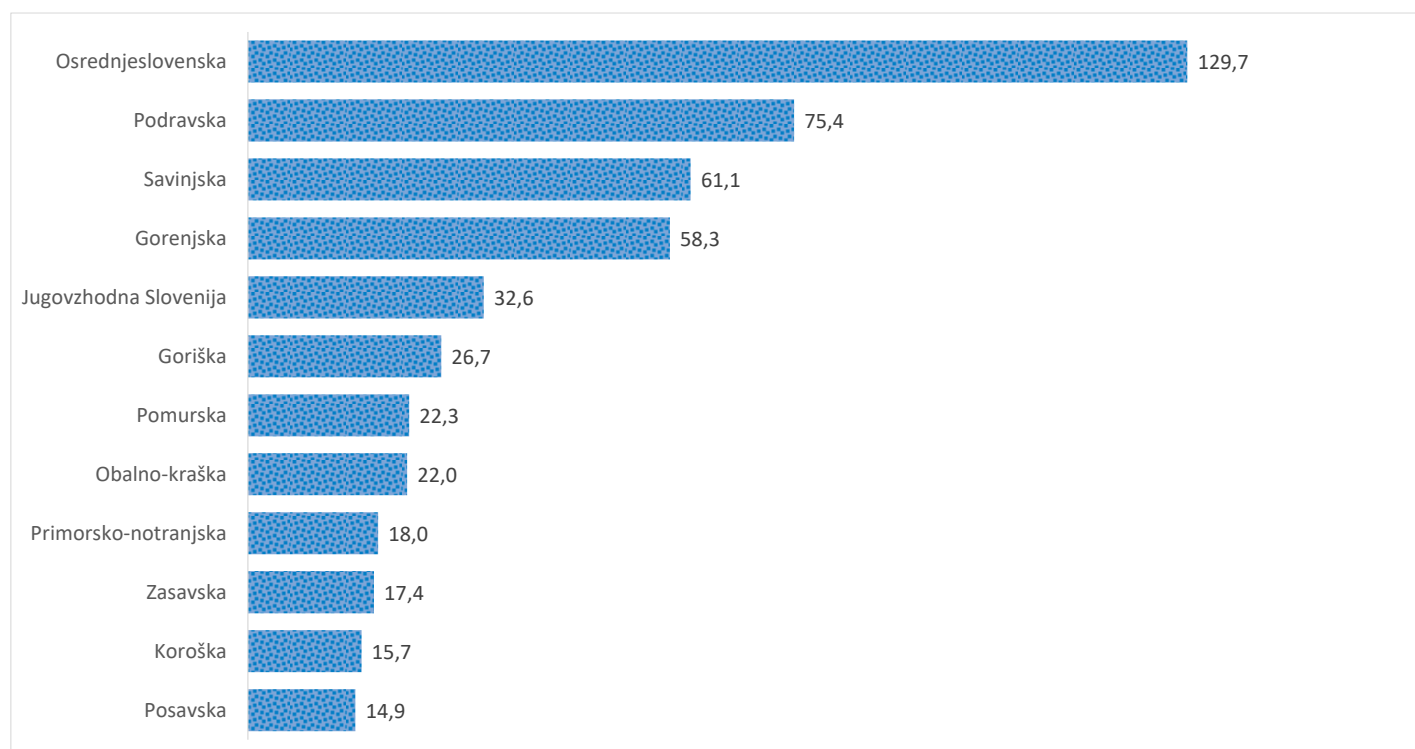

Kazalniki v skladu z odloki Vlade RS

Dnevno poročilo, stanje na dan 12.05.2021

Datum objave: 13. 05. 2021

Sedem dnevno število potrjenih primerov na 100.000 prebivalcev Slovenije po statističnih regijah, 12. 05. 2021

Sedem dnevno povprečno število potrjenih primerov na 100.000 prebivalcev Slovenije po statističnih regijah, 12. 05. 2021

Sedem dnevno povprečno število potrjenih primerov v Sloveniji po statističnih regijah, 12. 05. 2021

14 dnevno število potrjenih primerov na 100.000 prebivalcev Slovenije po statističnih regijah, 12. 05. 2021