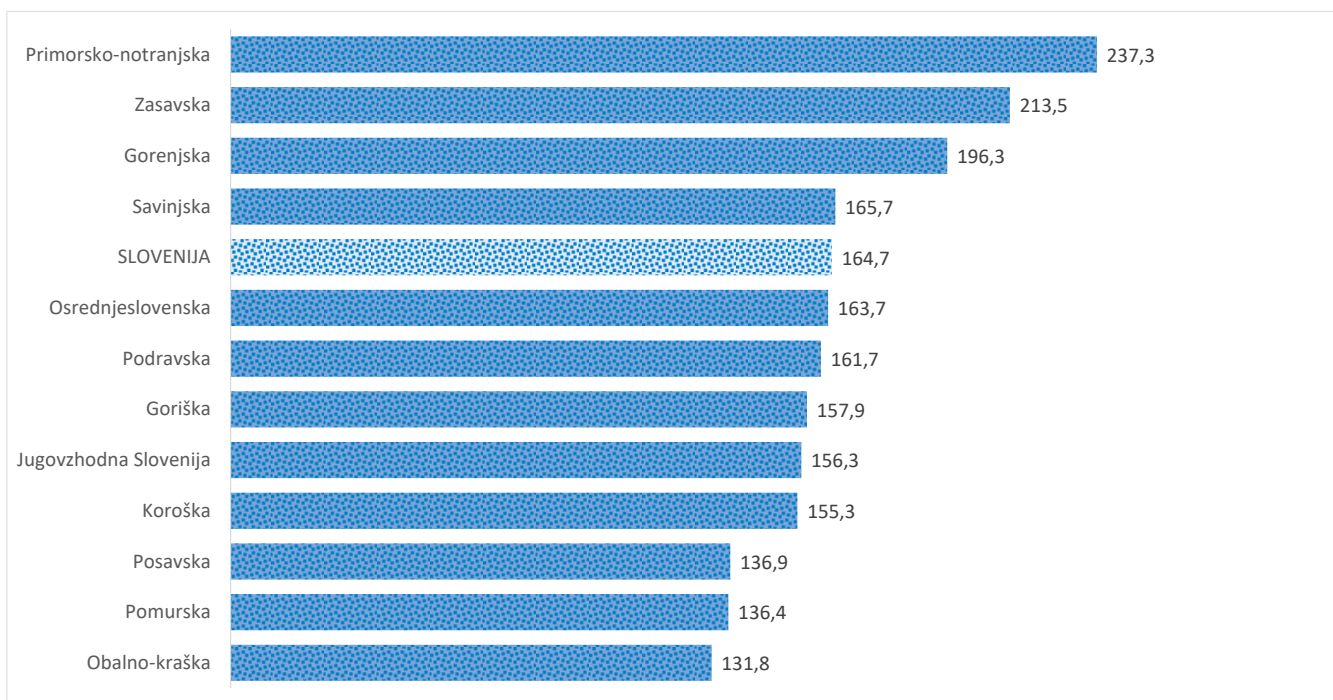

Kazalniki v skladu z odloki Vlade RS

Dnevno poročilo, stanje na dan 12.05.2021

Datum objave: 13. 05. 2021

Sedem dnevno število potrjenih primerov na 100.000 prebivalcev Slovenije po statističnih regijah, 12. 05. 2021

Sedem dnevno povprečno število potrjenih primerov na 100.000 prebivalcev Slovenije po statističnih regijah, 12. 05. 2021

Sedem dnevno povprečno število potrjenih primerov v Sloveniji po statističnih regijah, 12. 05. 2021

14 dnevno število potrjenih primerov na 100.000 prebivalcev Slovenije po statističnih regijah, 12. 05. 2021